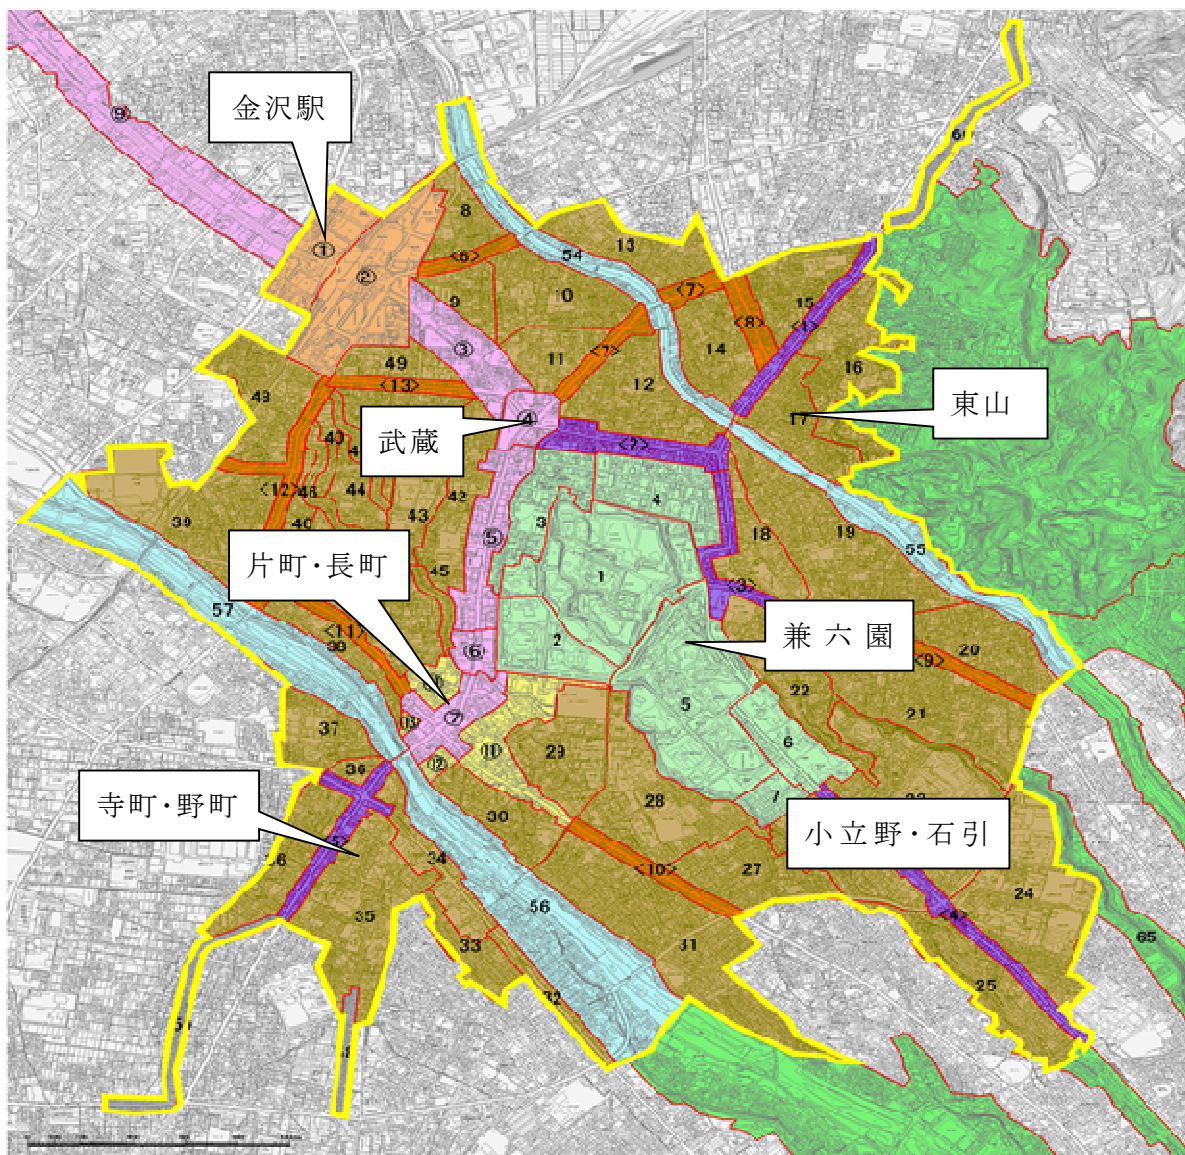

違反広告物等に関する補助金交付の対象区域について

金沢市都市整備局景観政策課

金沢市屋外広告物等に関する条例・規則に適合しない屋外広告物等の撤去費用に対する補助（違反広告物撤去補助）の対象区域は、次の図のとおりです。

区域図（黄色の枠内）

※対象区域の詳細については景観政策課までお問合せください