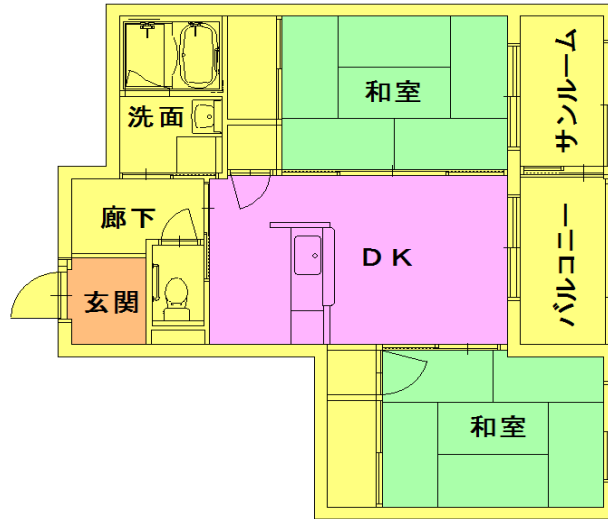

芳齊住宅

入居者募集
2DK

住宅概要

- ◆所在地 芳齊1丁目15-27
- ◆住戸タイプ・住戸面積・家賃・住戸数
 - 2DK 61.6㎡ 65,900円 2戸
- ◆エアコン 2台
- ◆ビルトインガスコンロ
- ◆居室間段差無
- ◆高齢者対応ユニットバス
- ◆温水便座
- ◆各住戸専用外部物置
- ◆敷地内駐車場 各戸1台(月7,850円)
- ◆ケーブルテレビ対応(有料放送別途契約)

間取図

2DK

61.6㎡

入居条件等

※詳細は下記までお問い合わせください。

- ◆入居の条件
所得月額 158,000円~487,000円
2人以上の世帯(単身世帯は不可)
- ◆敷金 家賃3ヶ月分(礼金なし)

金沢市都市整備局住宅政策課
TEL (076)220-2331
mail:jyuutaku@city.kanazawa.lg.jp

JR北陸本線 金沢駅 徒歩10分
玉川図書館・公園 350m
エレベーター付、ファミリー向け