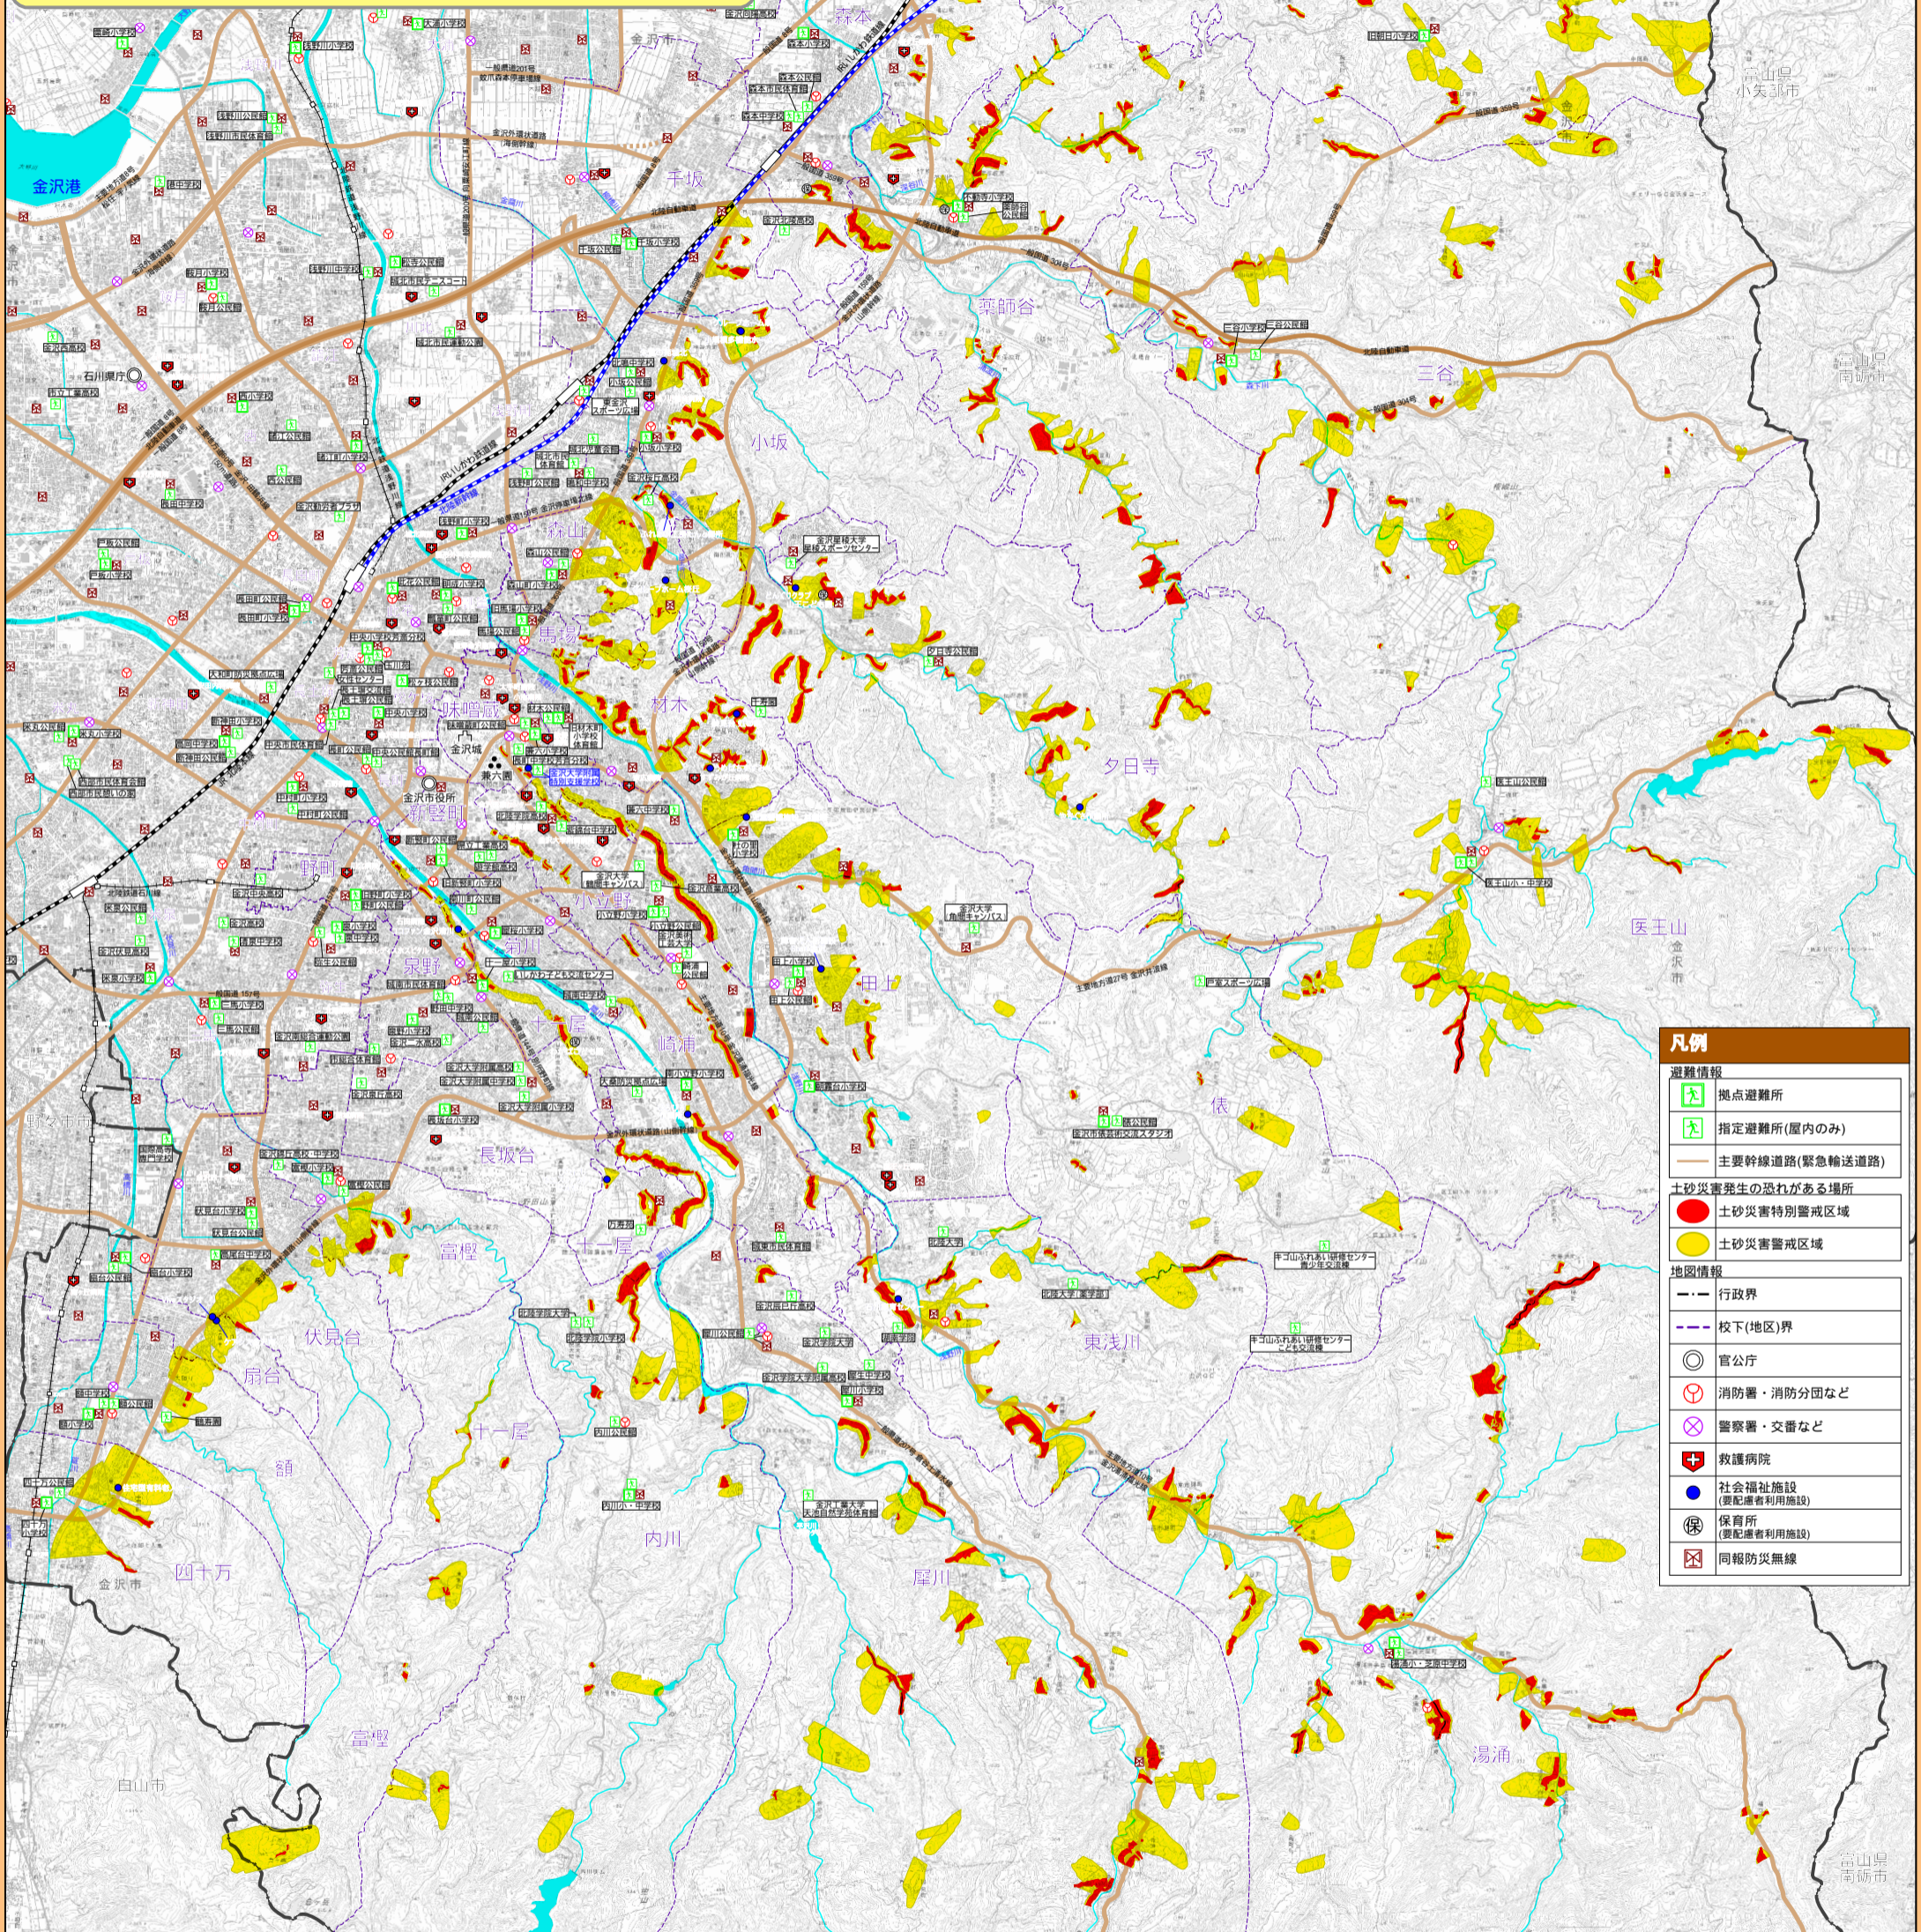

# 金沢市土砂災害避難地図【全体版】

この「金沢市土砂災害避難地図」は、石川県が指定した「土砂災害警戒区域（及び特別警戒区域）」をもとに、市民のみなさんが避難するために必要な『土砂災害発生の危険性の高い区域』や『避難場所』などの情報をまとめたものです。

**凡例**

避難情報	
	拠点避難所
	指定避難所(屋内のみ)
	主要幹線道路(緊急輸送道路)
土砂災害発生の恐れがある場所	
	土砂災害特別警戒区域
	土砂災害警戒区域
地図情報	
	行政界
	校区(地区)界
	官公庁
	消防署・消防分団など
	警察署・交番など
	救護病院
	社会福祉施設(要配慮者利用施設)
	保育所(要配慮者利用施設)
	同報防災無線