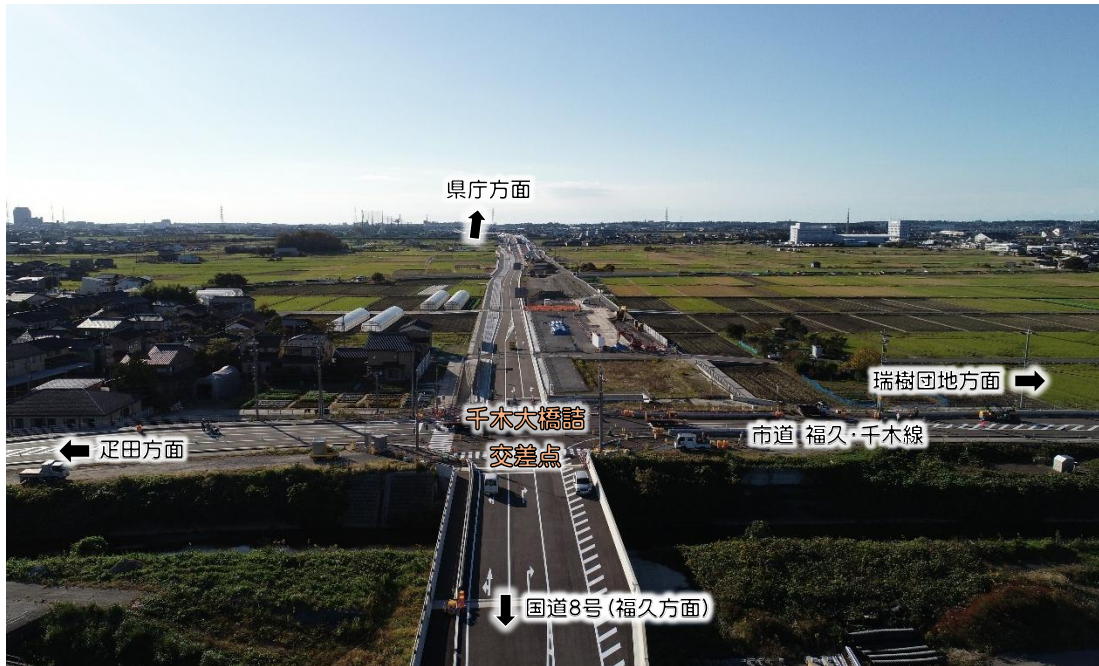

令和5年10月

【千木町～福久町】（起点側から終点側へ望む）

令和5年7月

令和5年4月

【千木町～大浦町】（終点側から始点側へ望む）

令和4年10月

令和4年7月

【千木町～大浦町】（終点側から始点側へ望む）

令和4年4月

令和4年1月

【千木町～大浦町】（終点側から始点側へ望む）

令和3年10月

令和3年7月

【千木町～大浦町】（終点側から始点側へ望む）

令和3年4月

令和2年11月

【千木町～大浦町】（終点側から始点側へ望む）

令和2年7月

令和1年12月