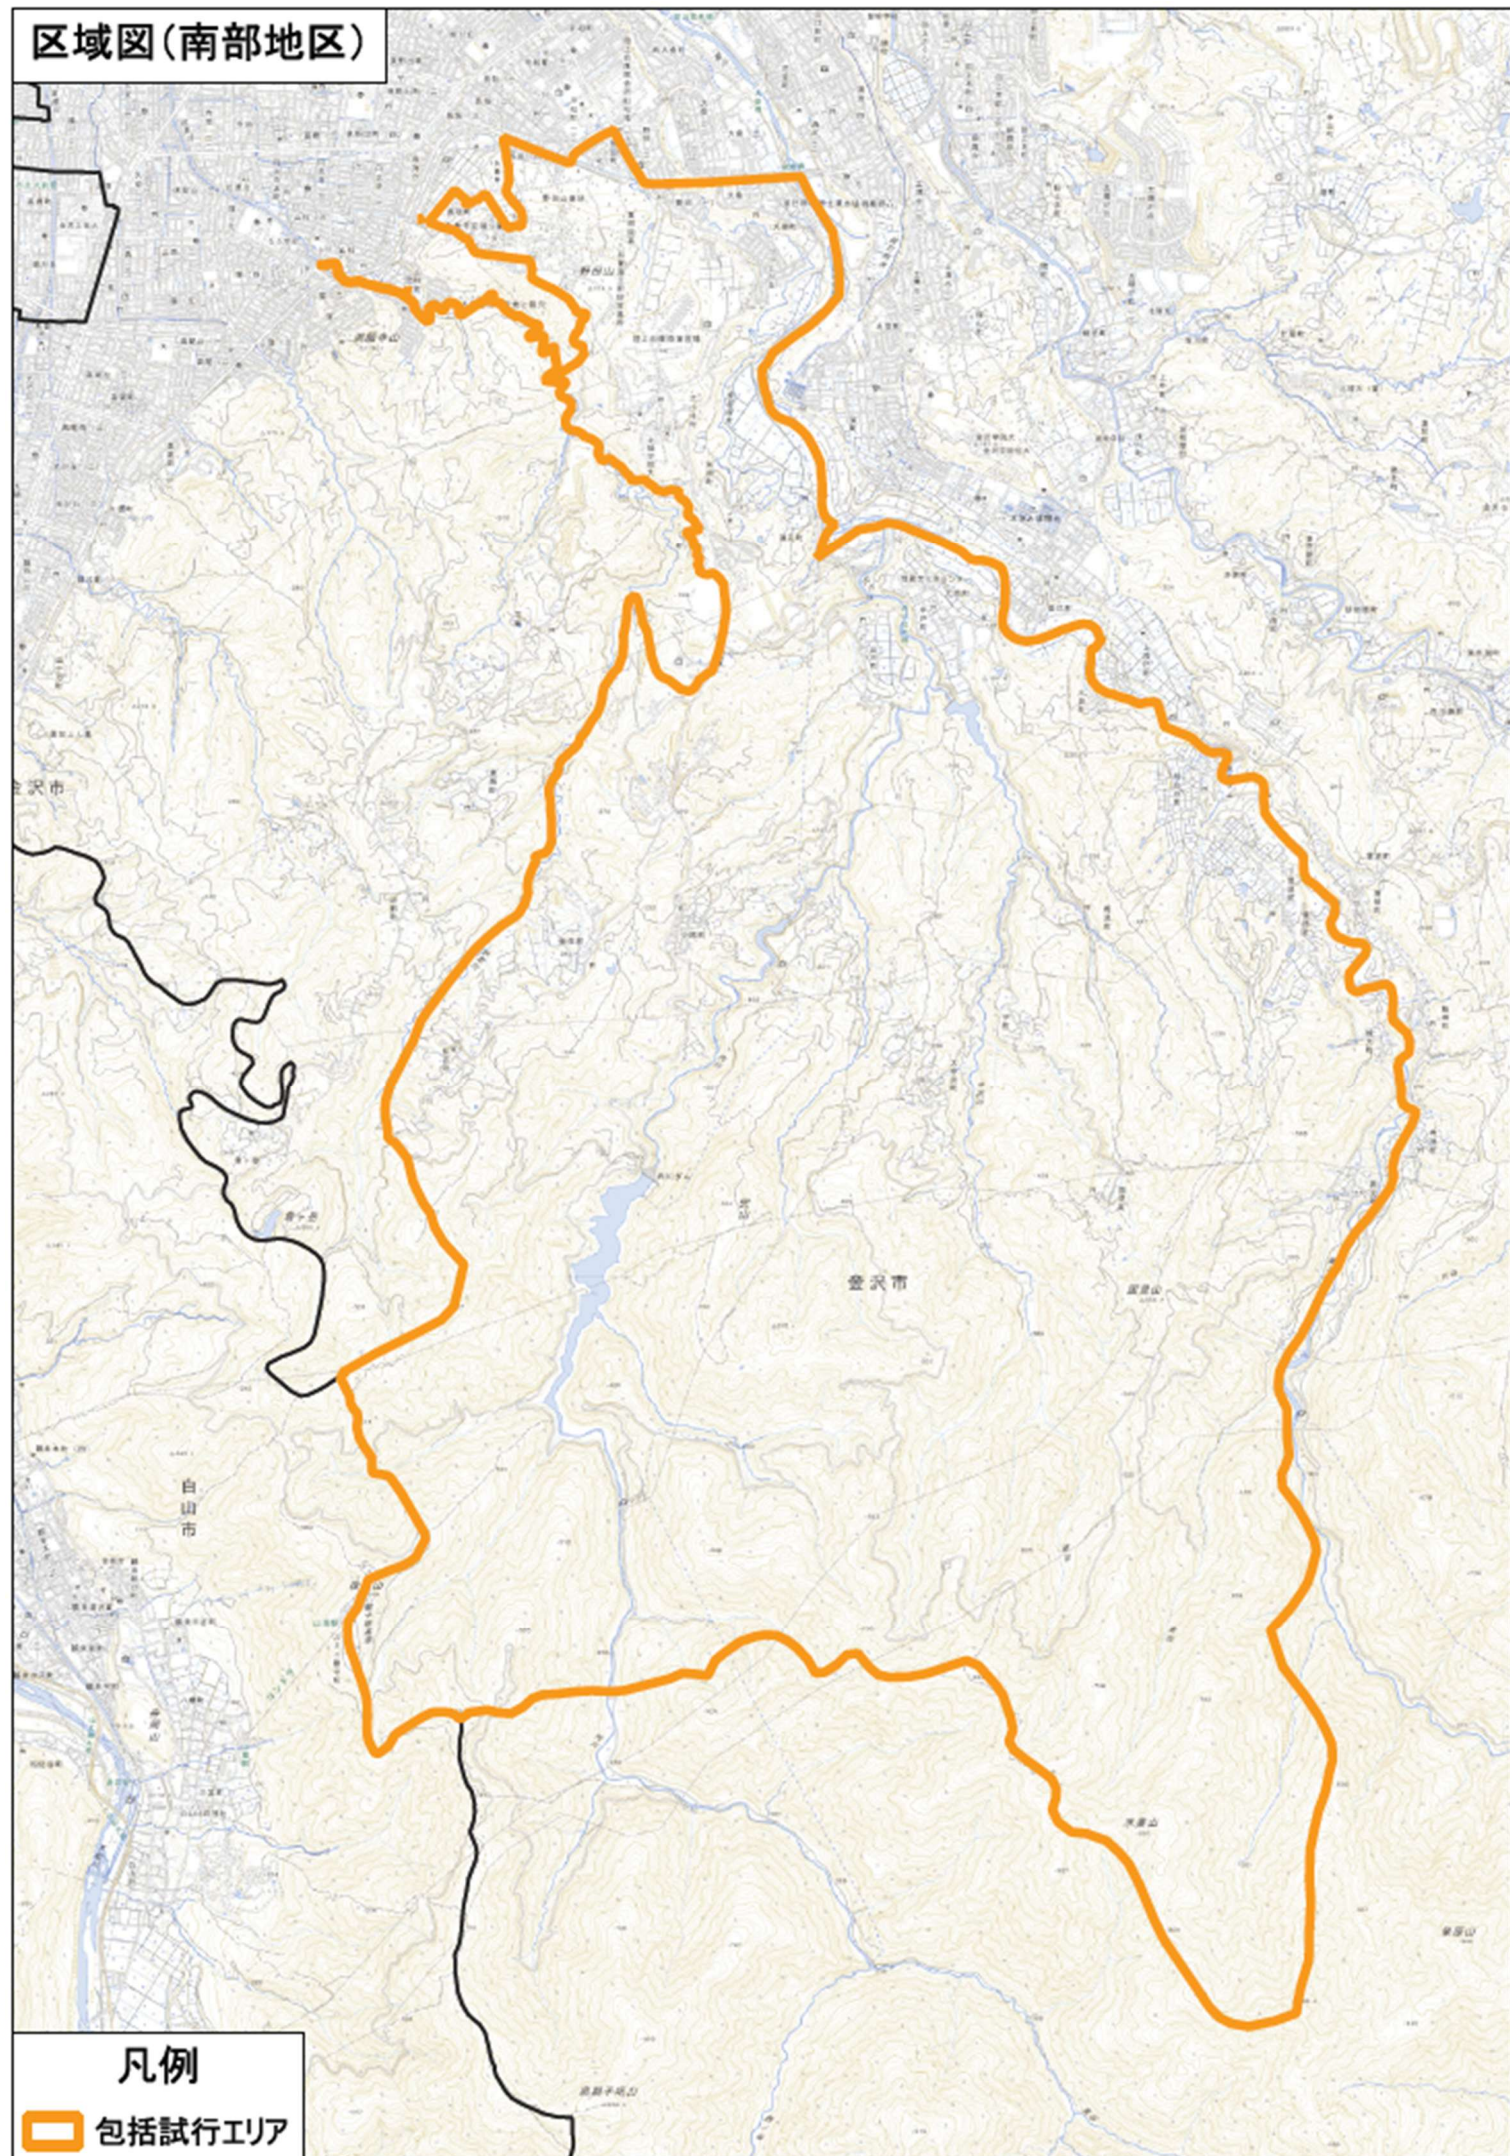

令和8年度

金沢市公共インフラ包括的民間委託試行実施業務
(南部地区)

位置図・区域図

[要求水準書 別紙1]

令和8年6月

金沢市

位置图(南部地区)

区域図(南部地区)

凡例

包括試行エリア