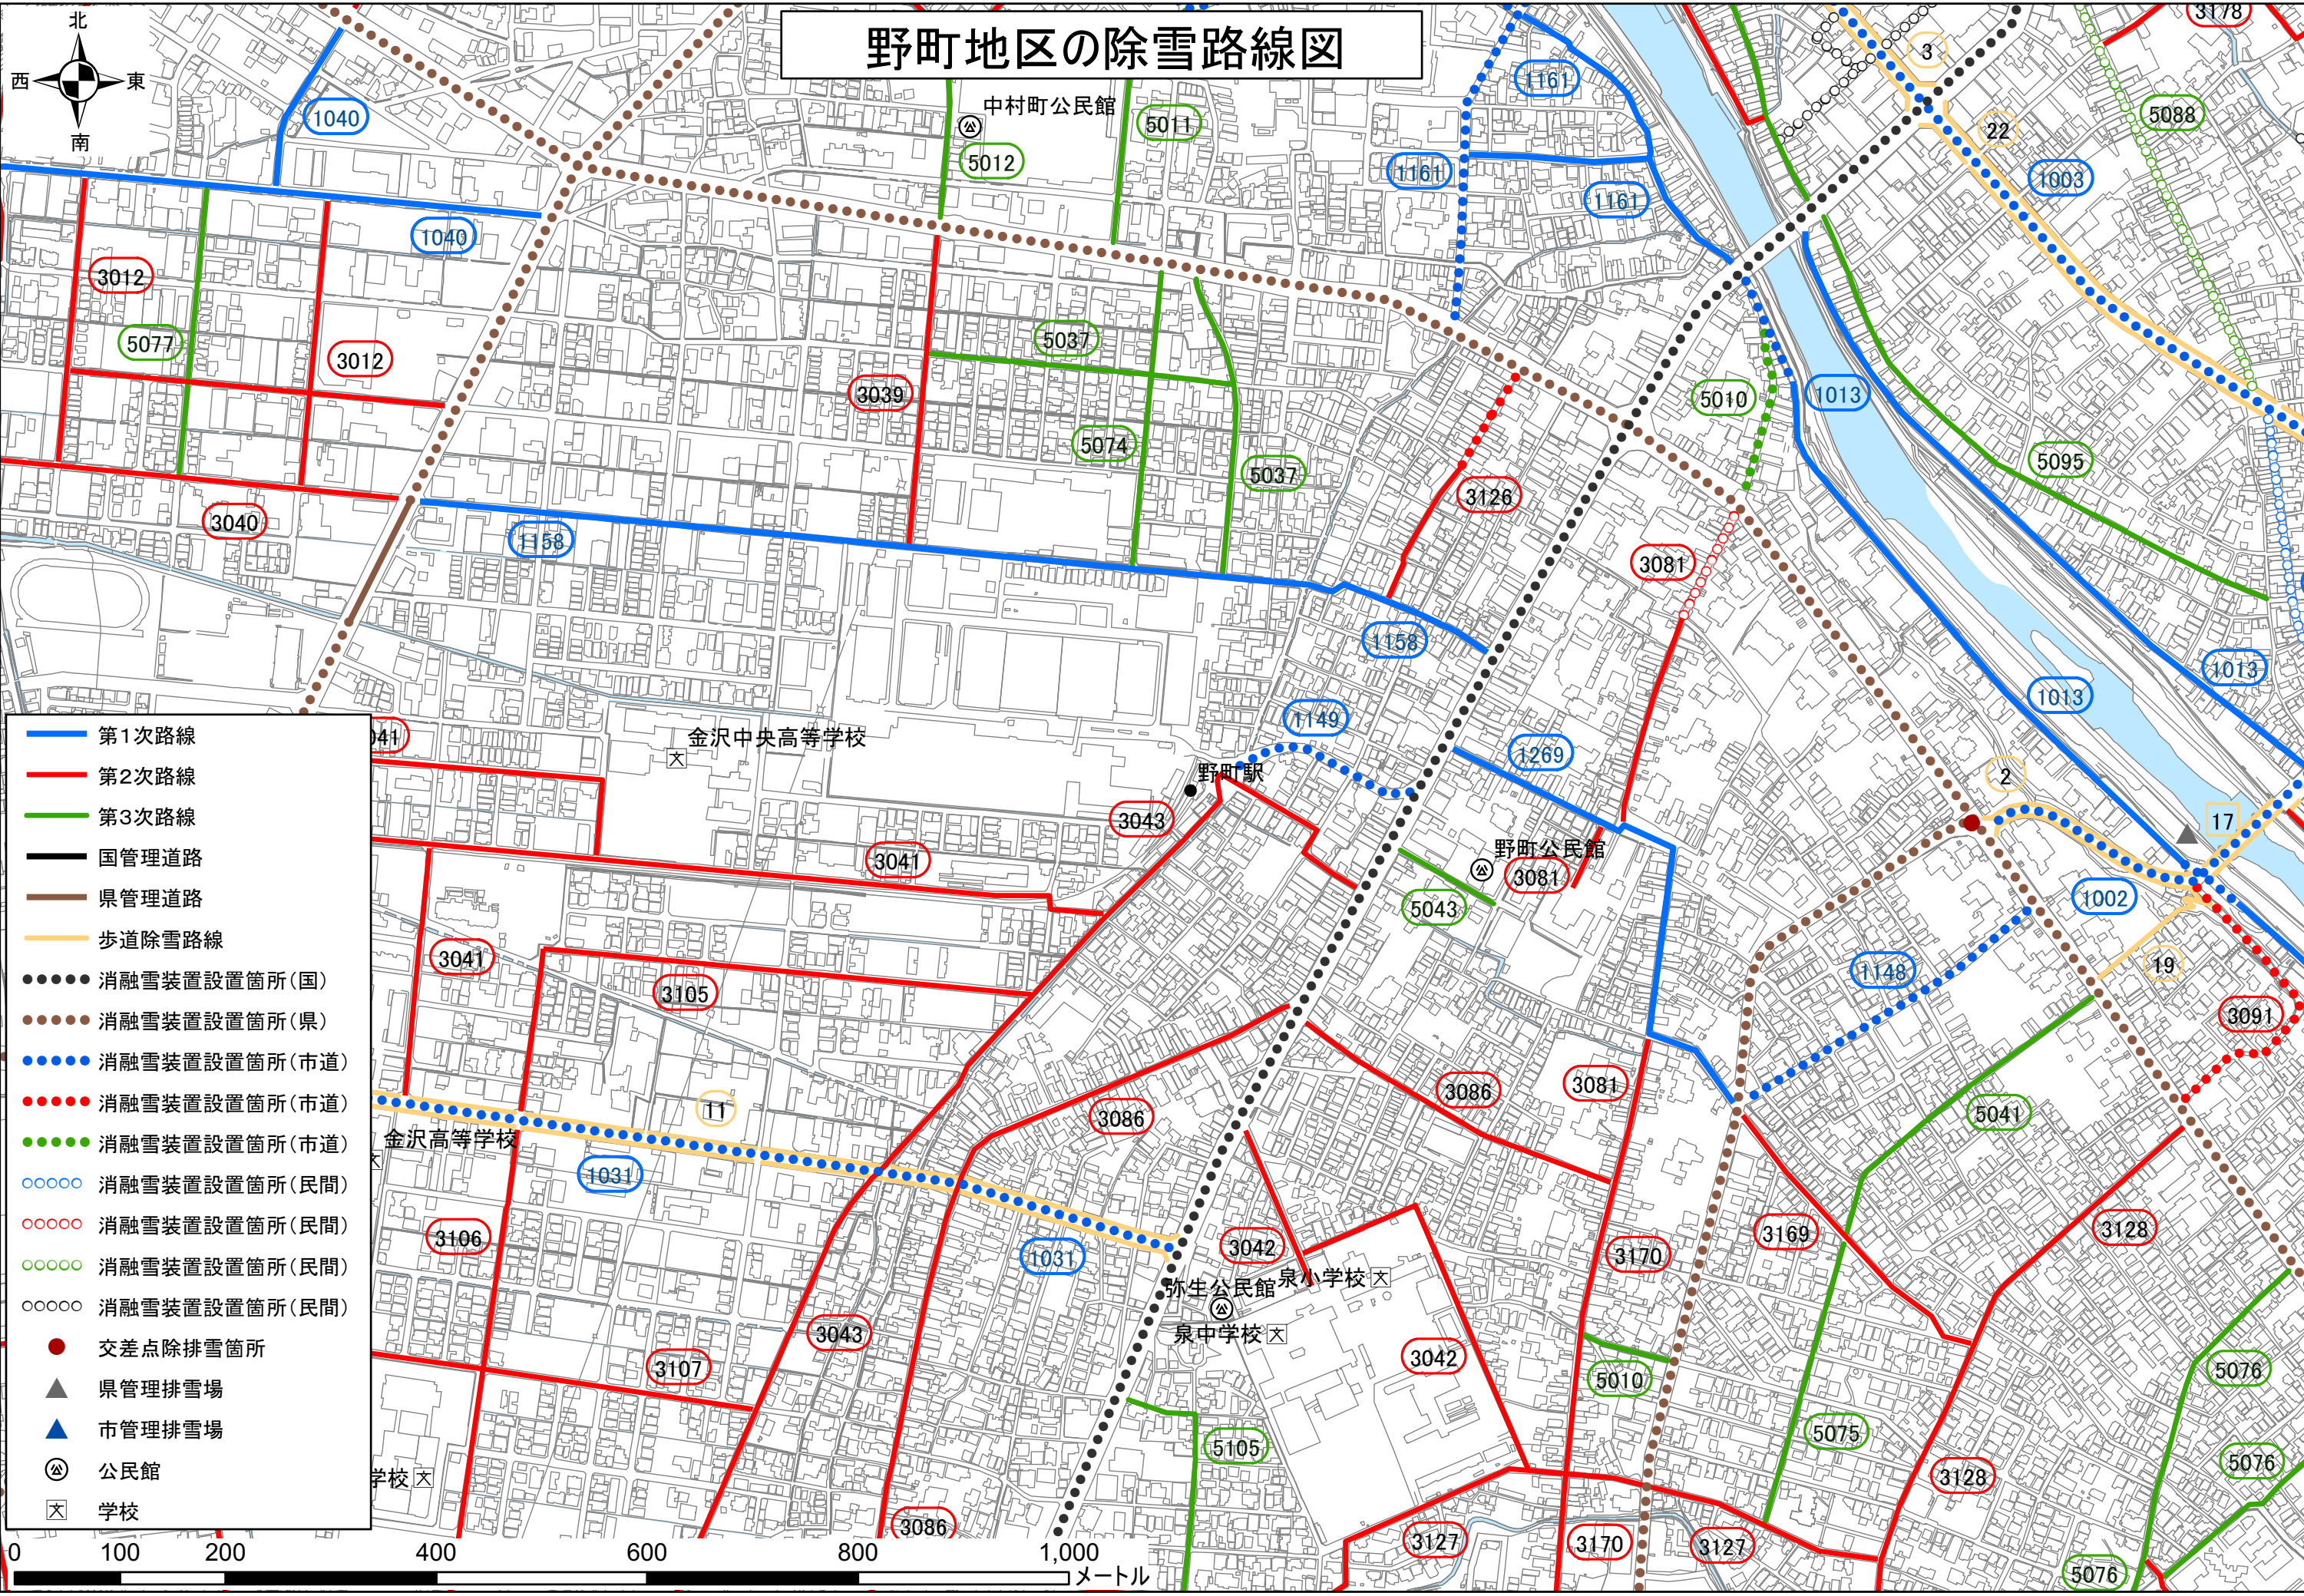

# 野町地区の除雪路線図

- 第1次路線
- 第2次路線
- 第3次路線
- 国管理道路
- 県管理道路
- 歩道除雪路線
- 消融雪装置設置箇所(国)
- 消融雪装置設置箇所(県)
- 消融雪装置設置箇所(市道)
- 消融雪装置設置箇所(市道)
- 消融雪装置設置箇所(市道)
- 消融雪装置設置箇所(民間)
- 消融雪装置設置箇所(民間)
- 消融雪装置設置箇所(民間)
- 消融雪装置設置箇所(民間)
- 交差点除排雪箇所
- ▲ 県管理排雪場
- ▲ 市管理排雪場
- Ⓜ 公民館
- ⓧ 学校

0 100 200 400 600 800 1,000  
メートル