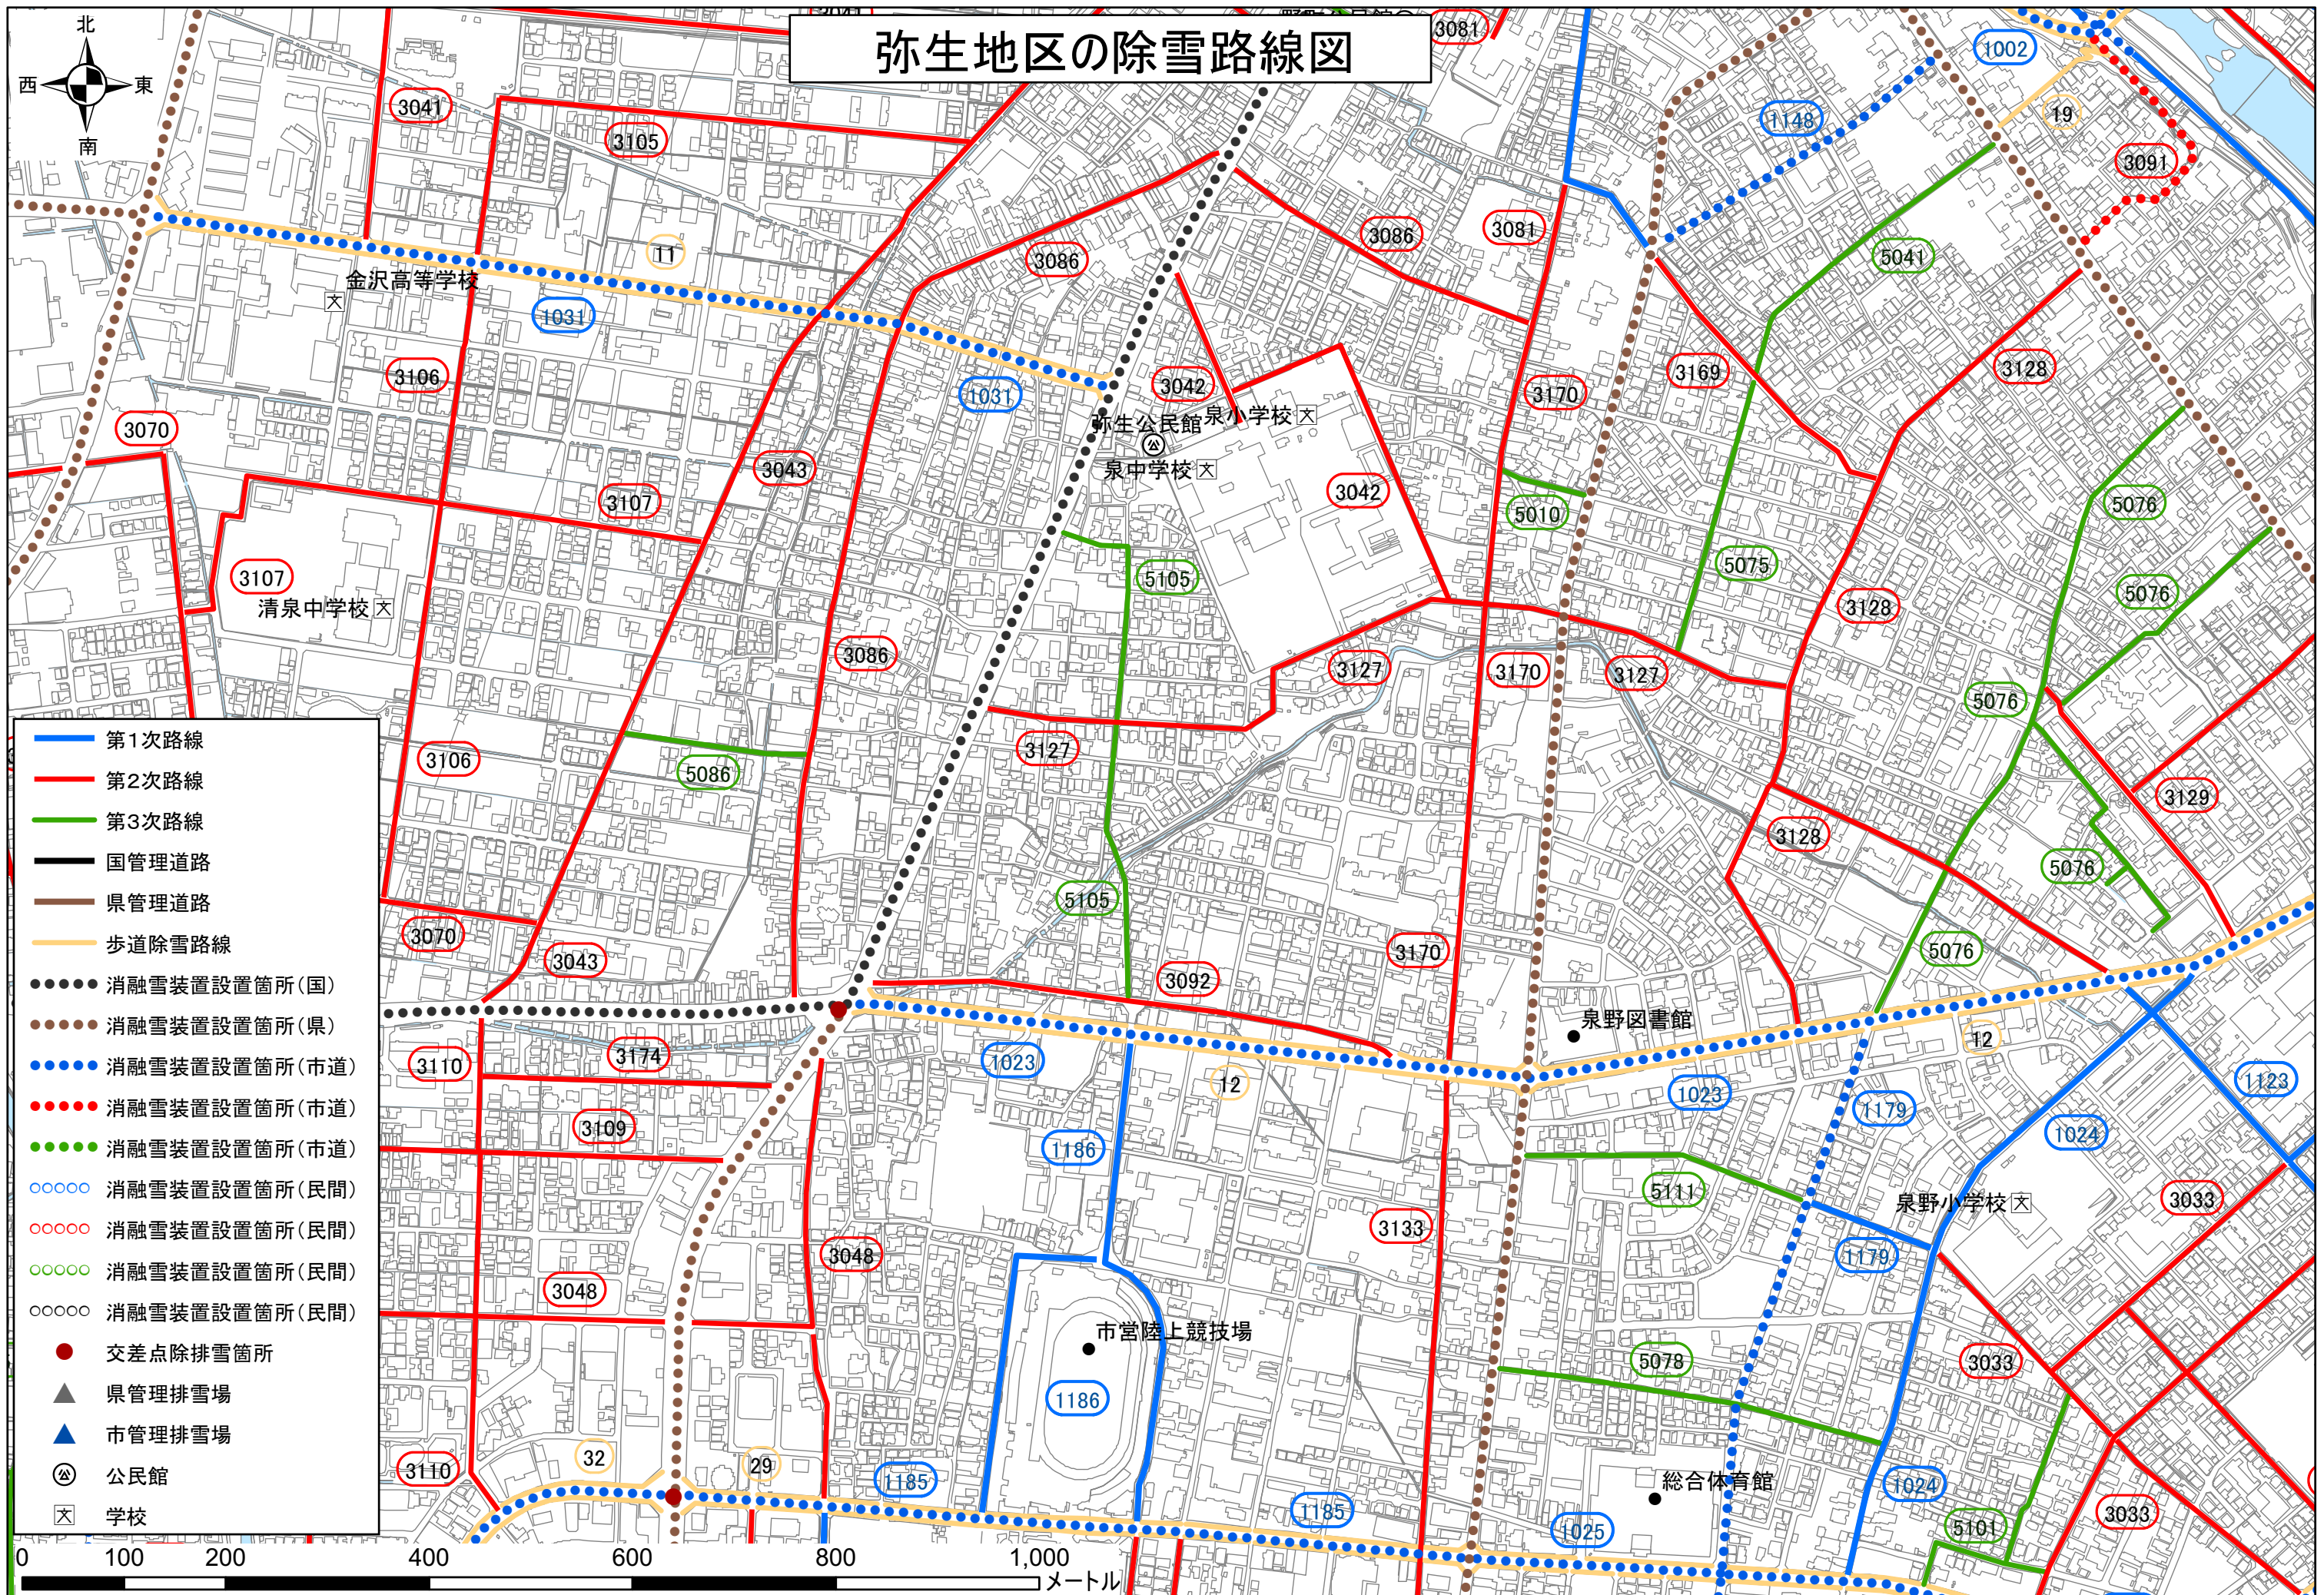

弥生地区の除雪路線図

- 第1次路線
- 第2次路線
- 第3次路線
- 国管理道路
- 県管理道路
- 歩道除雪路線
- 消融雪装置設置箇所(国)
- 消融雪装置設置箇所(県)
- 消融雪装置設置箇所(市道)
- 消融雪装置設置箇所(市道)
- 消融雪装置設置箇所(市道)
- 消融雪装置設置箇所(民間)
- 消融雪装置設置箇所(民間)
- 消融雪装置設置箇所(民間)
- 消融雪装置設置箇所(民間)
- 交差点除排雪箇所
- ▲ 県管理排雪場
- ▲ 市管理排雪場
- Ⓜ 公民館
- Ⓧ 学校