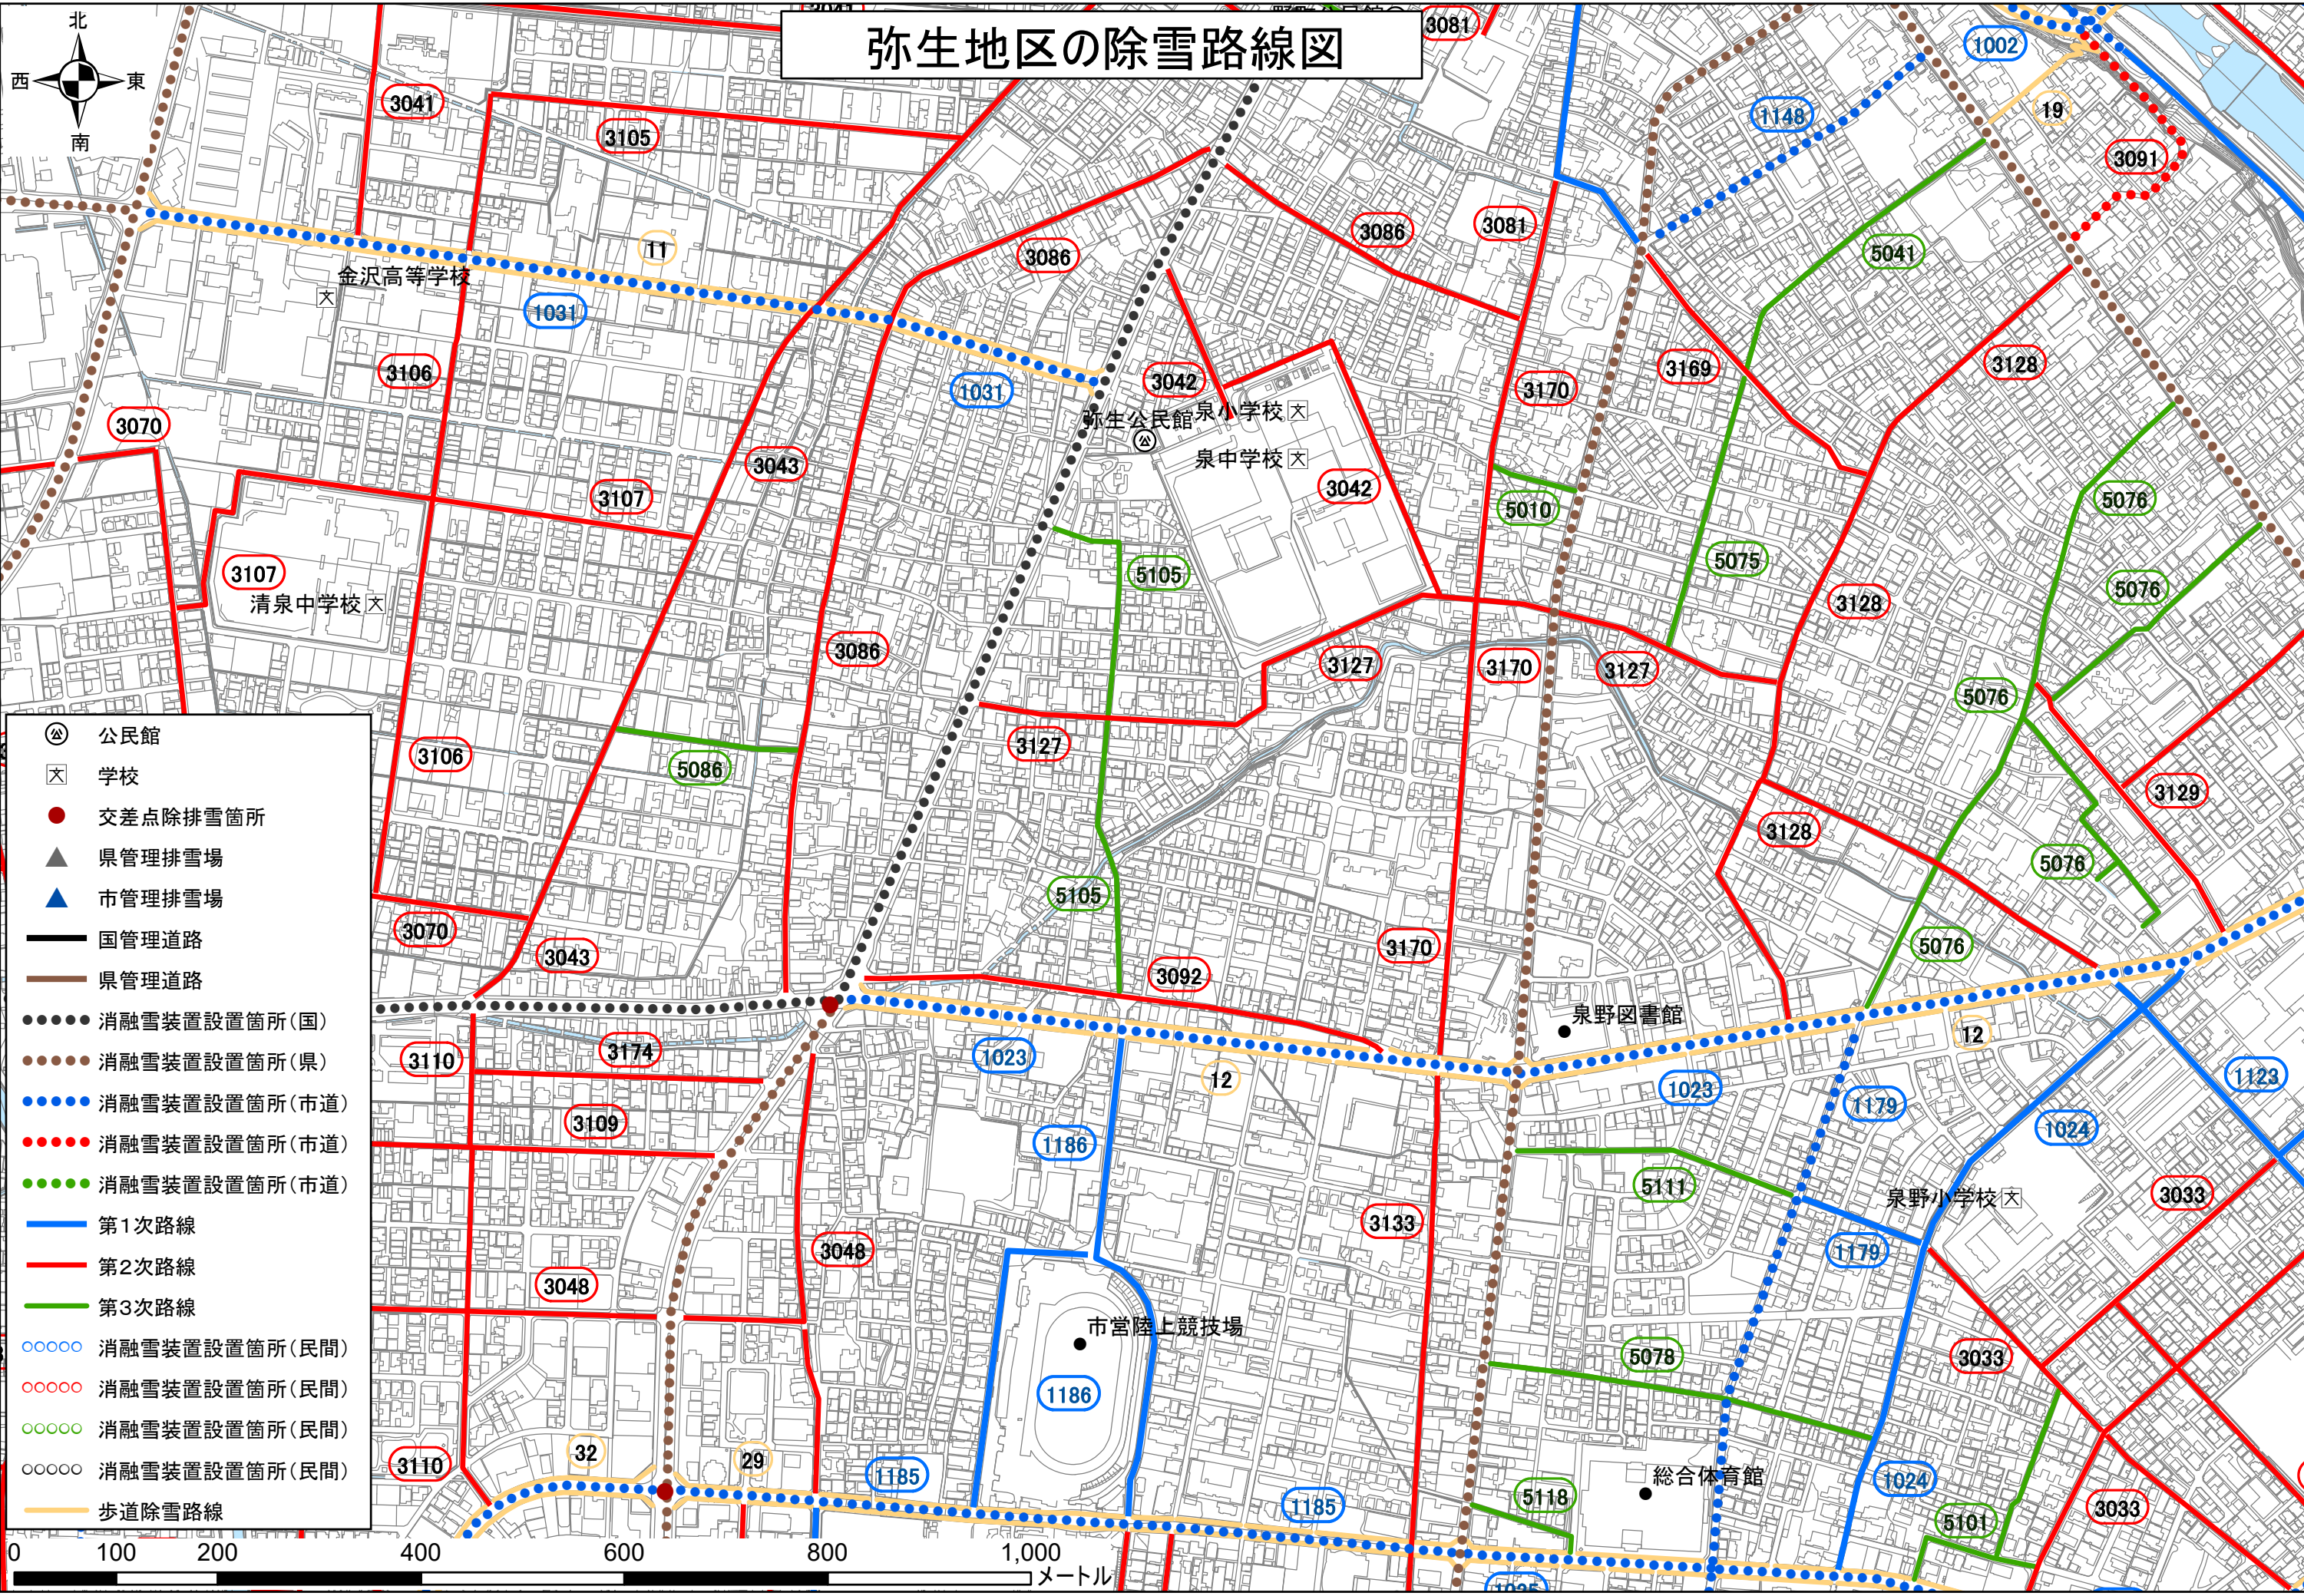

# 弥生地区の除雪路線図

- Ⓜ 公民館
- Ⓧ 学校
- 交差点除排雪箇所
- ▲ 県管理排雪場
- ▲ 市管理排雪場
- 国管理道路
- 県管理道路
- 消融雪装置設置箇所(国)
- 消融雪装置設置箇所(県)
- 消融雪装置設置箇所(市道)
- 消融雪装置設置箇所(市道)
- 消融雪装置設置箇所(市道)
- 第1次路線
- 第2次路線
- 第3次路線
- 消融雪装置設置箇所(民間)
- 消融雪装置設置箇所(民間)
- 消融雪装置設置箇所(民間)
- 消融雪装置設置箇所(民間)
- 歩道除雪路線