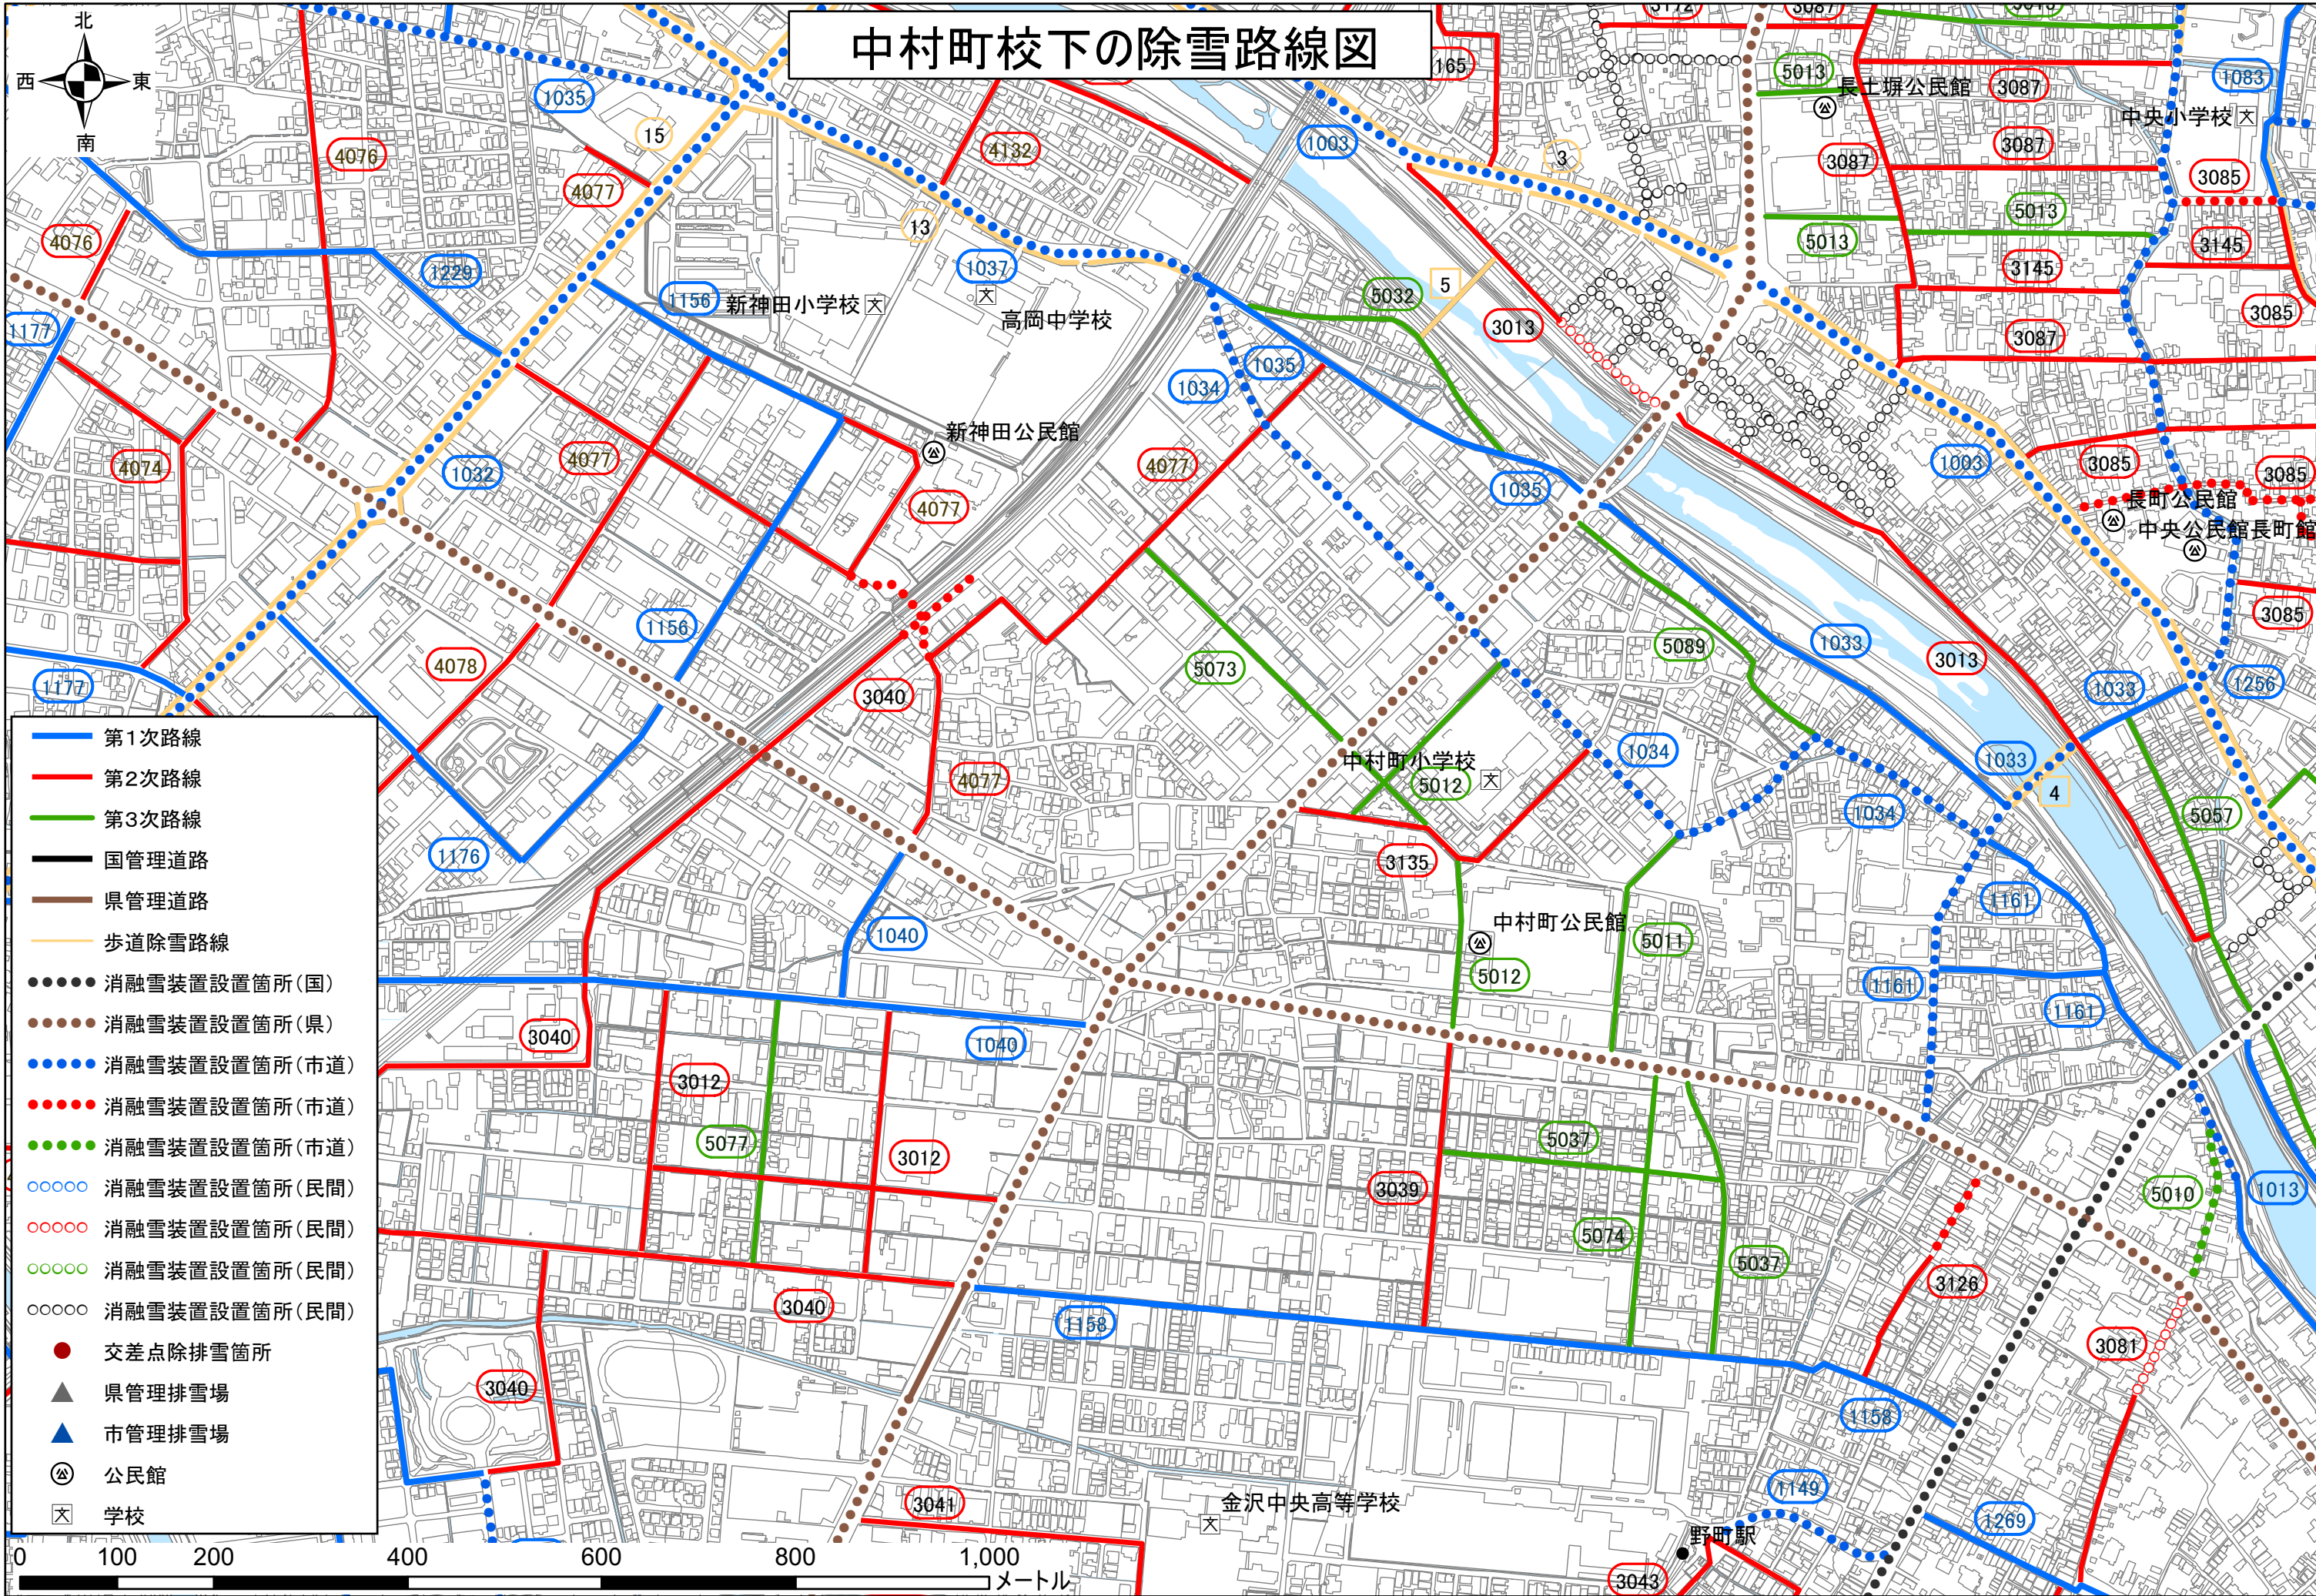

中村町校下の除雪路線図

- 第1次路線
- 第2次路線
- 第3次路線
- 国管理道路
- 県管理道路
- 歩道除雪路線
- 消融雪装置設置箇所(国)
- 消融雪装置設置箇所(県)
- 消融雪装置設置箇所(市道)
- 消融雪装置設置箇所(市道)
- 消融雪装置設置箇所(市道)
- 消融雪装置設置箇所(民間)
- 消融雪装置設置箇所(民間)
- 消融雪装置設置箇所(民間)
- 消融雪装置設置箇所(民間)
- 交差点除排雪箇所
- ▲ 県管理排雪場
- ▲ 市管理排雪場
- ⓐ 公民館
- ⓧ 学校

0 100 200 400 600 800 1,000 メートル