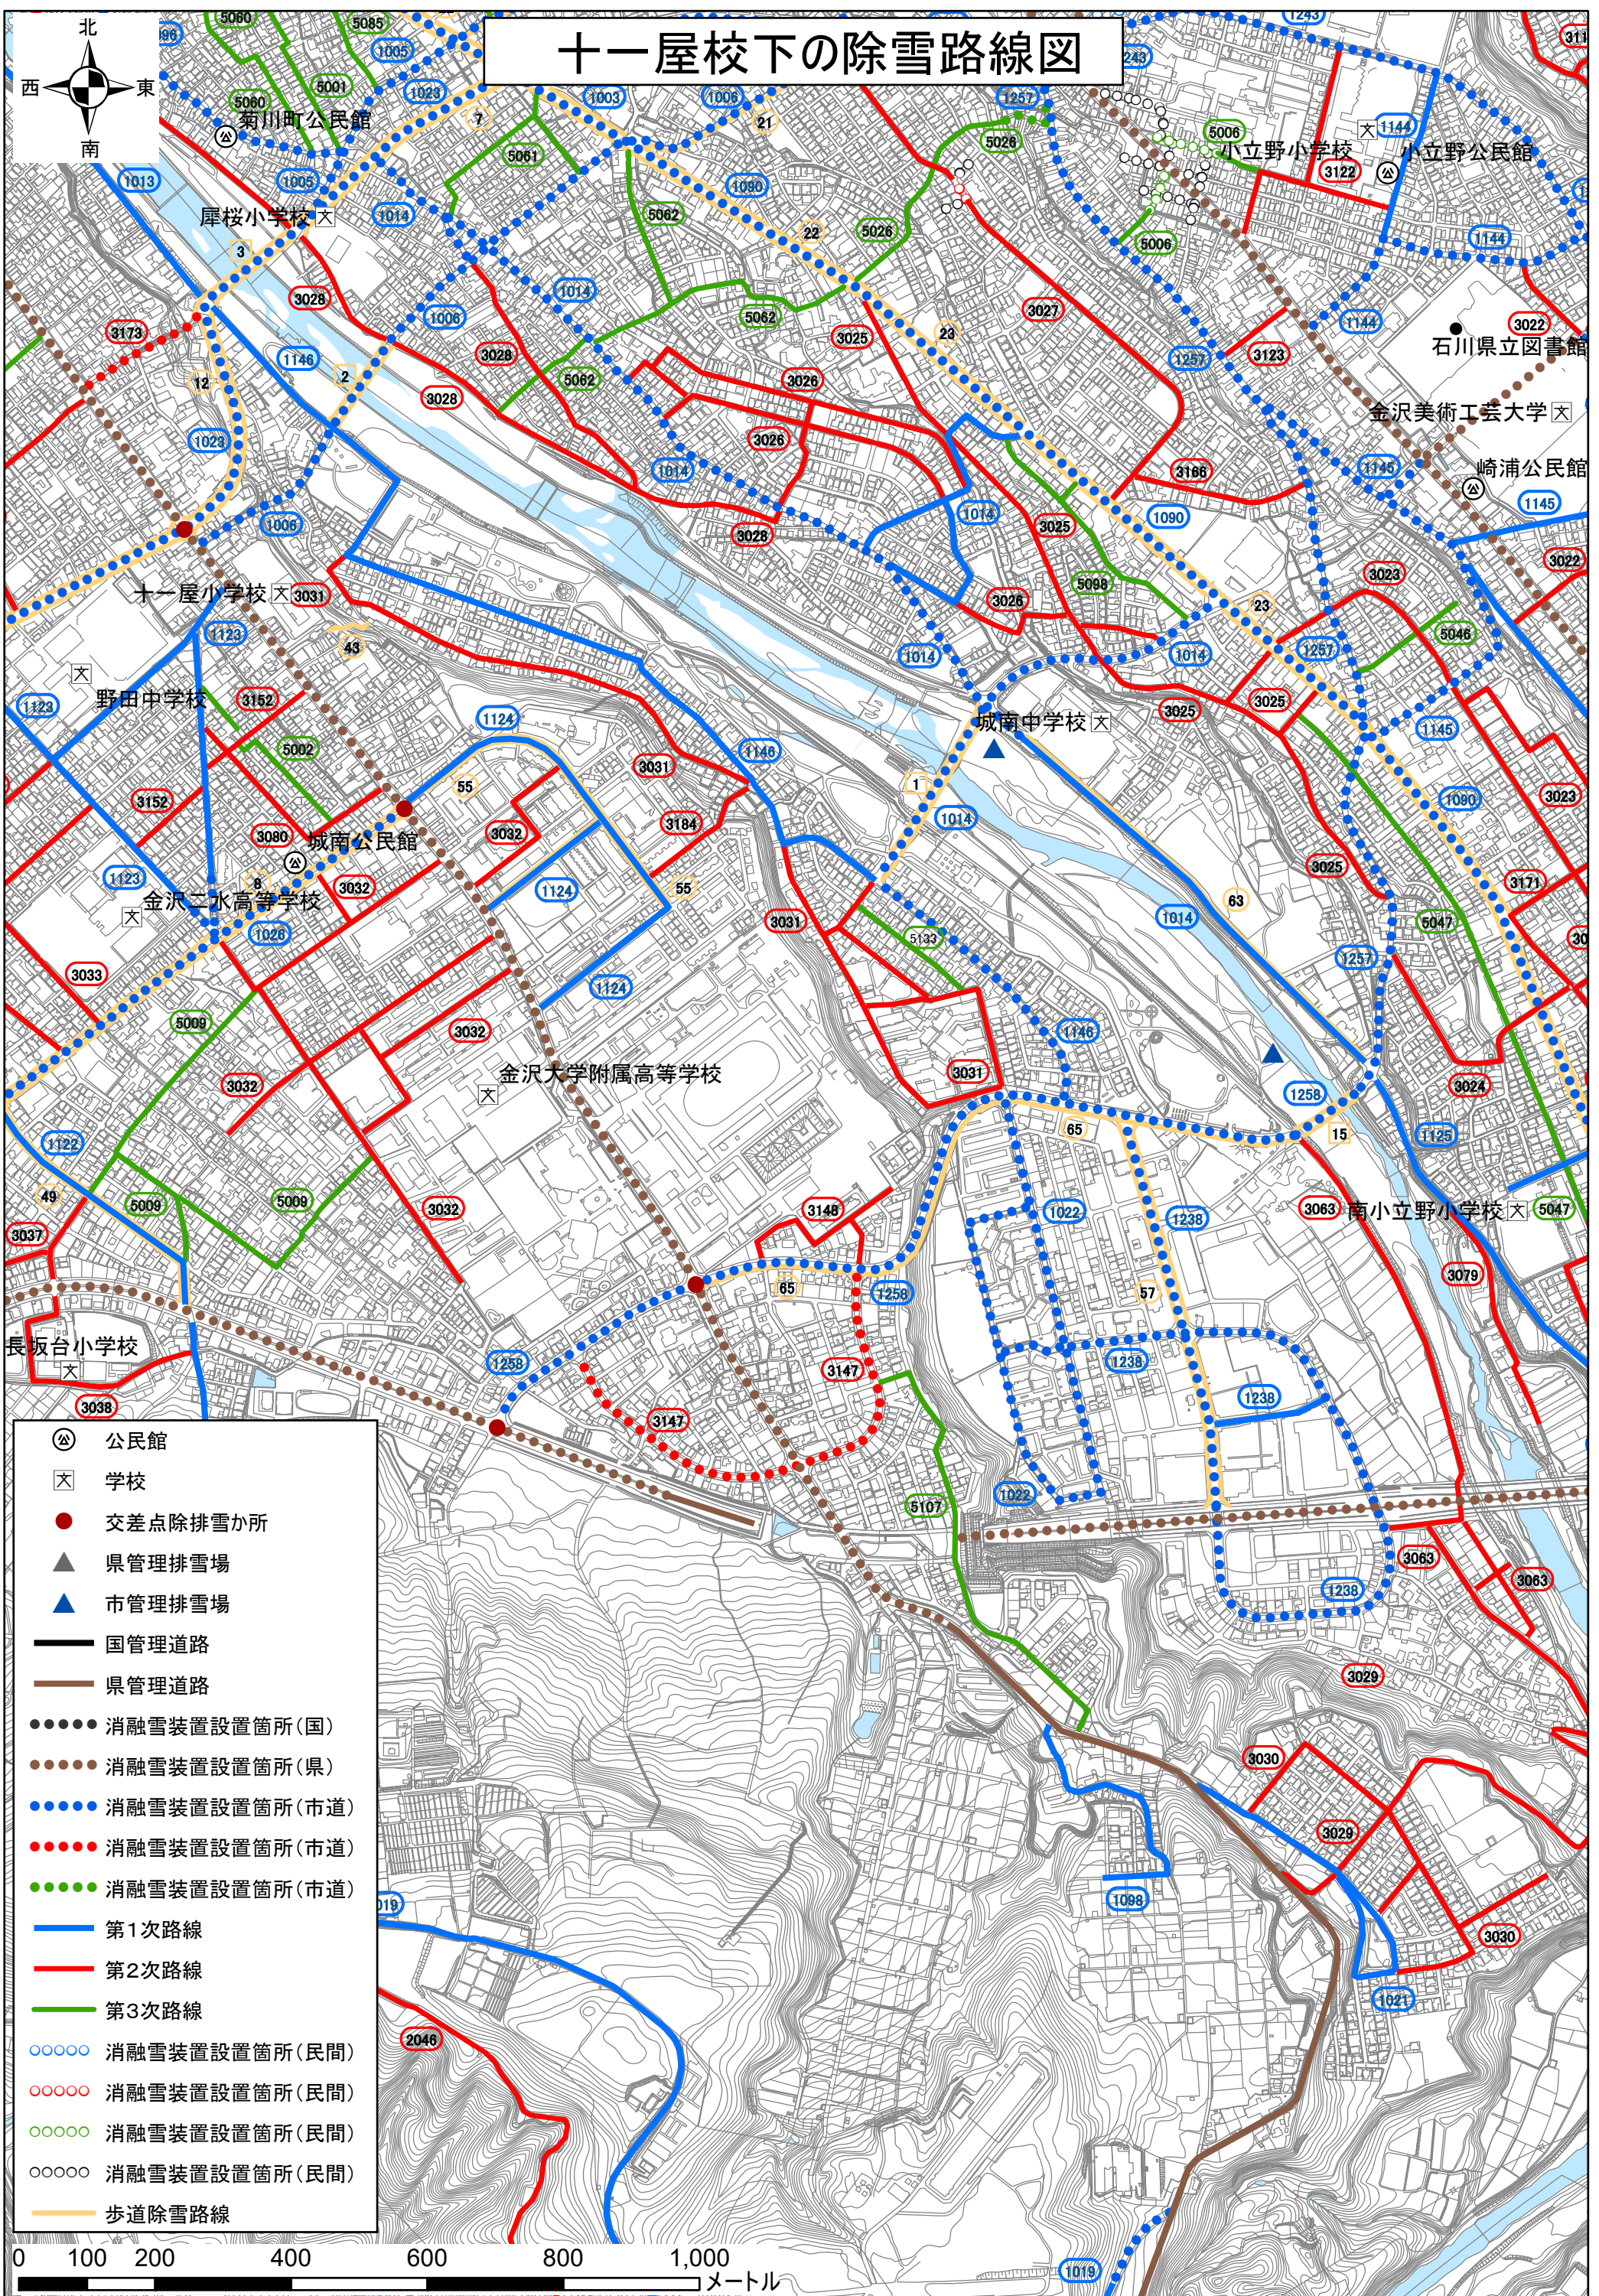

十一屋校下の除雪路線図

- Ⓐ 公民館
- ⓧ 学校
- 交差点除排雪か所
- ▲ 県管理排雪場
- ▲ 市管理排雪場
- 国管理道路
- 県管理道路
- 消融雪装置設置箇所(国)
- 消融雪装置設置箇所(県)
- 消融雪装置設置箇所(市道)
- 消融雪装置設置箇所(市道)
- 消融雪装置設置箇所(市道)
- 消融雪装置設置箇所(市道)
- 第1次路線
- 第2次路線
- 第3次路線
- 消融雪装置設置箇所(民間)
- 消融雪装置設置箇所(民間)
- 消融雪装置設置箇所(民間)
- 消融雪装置設置箇所(民間)
- 歩道除雪路線

0 100 200 400 600 800 1,000 メートル