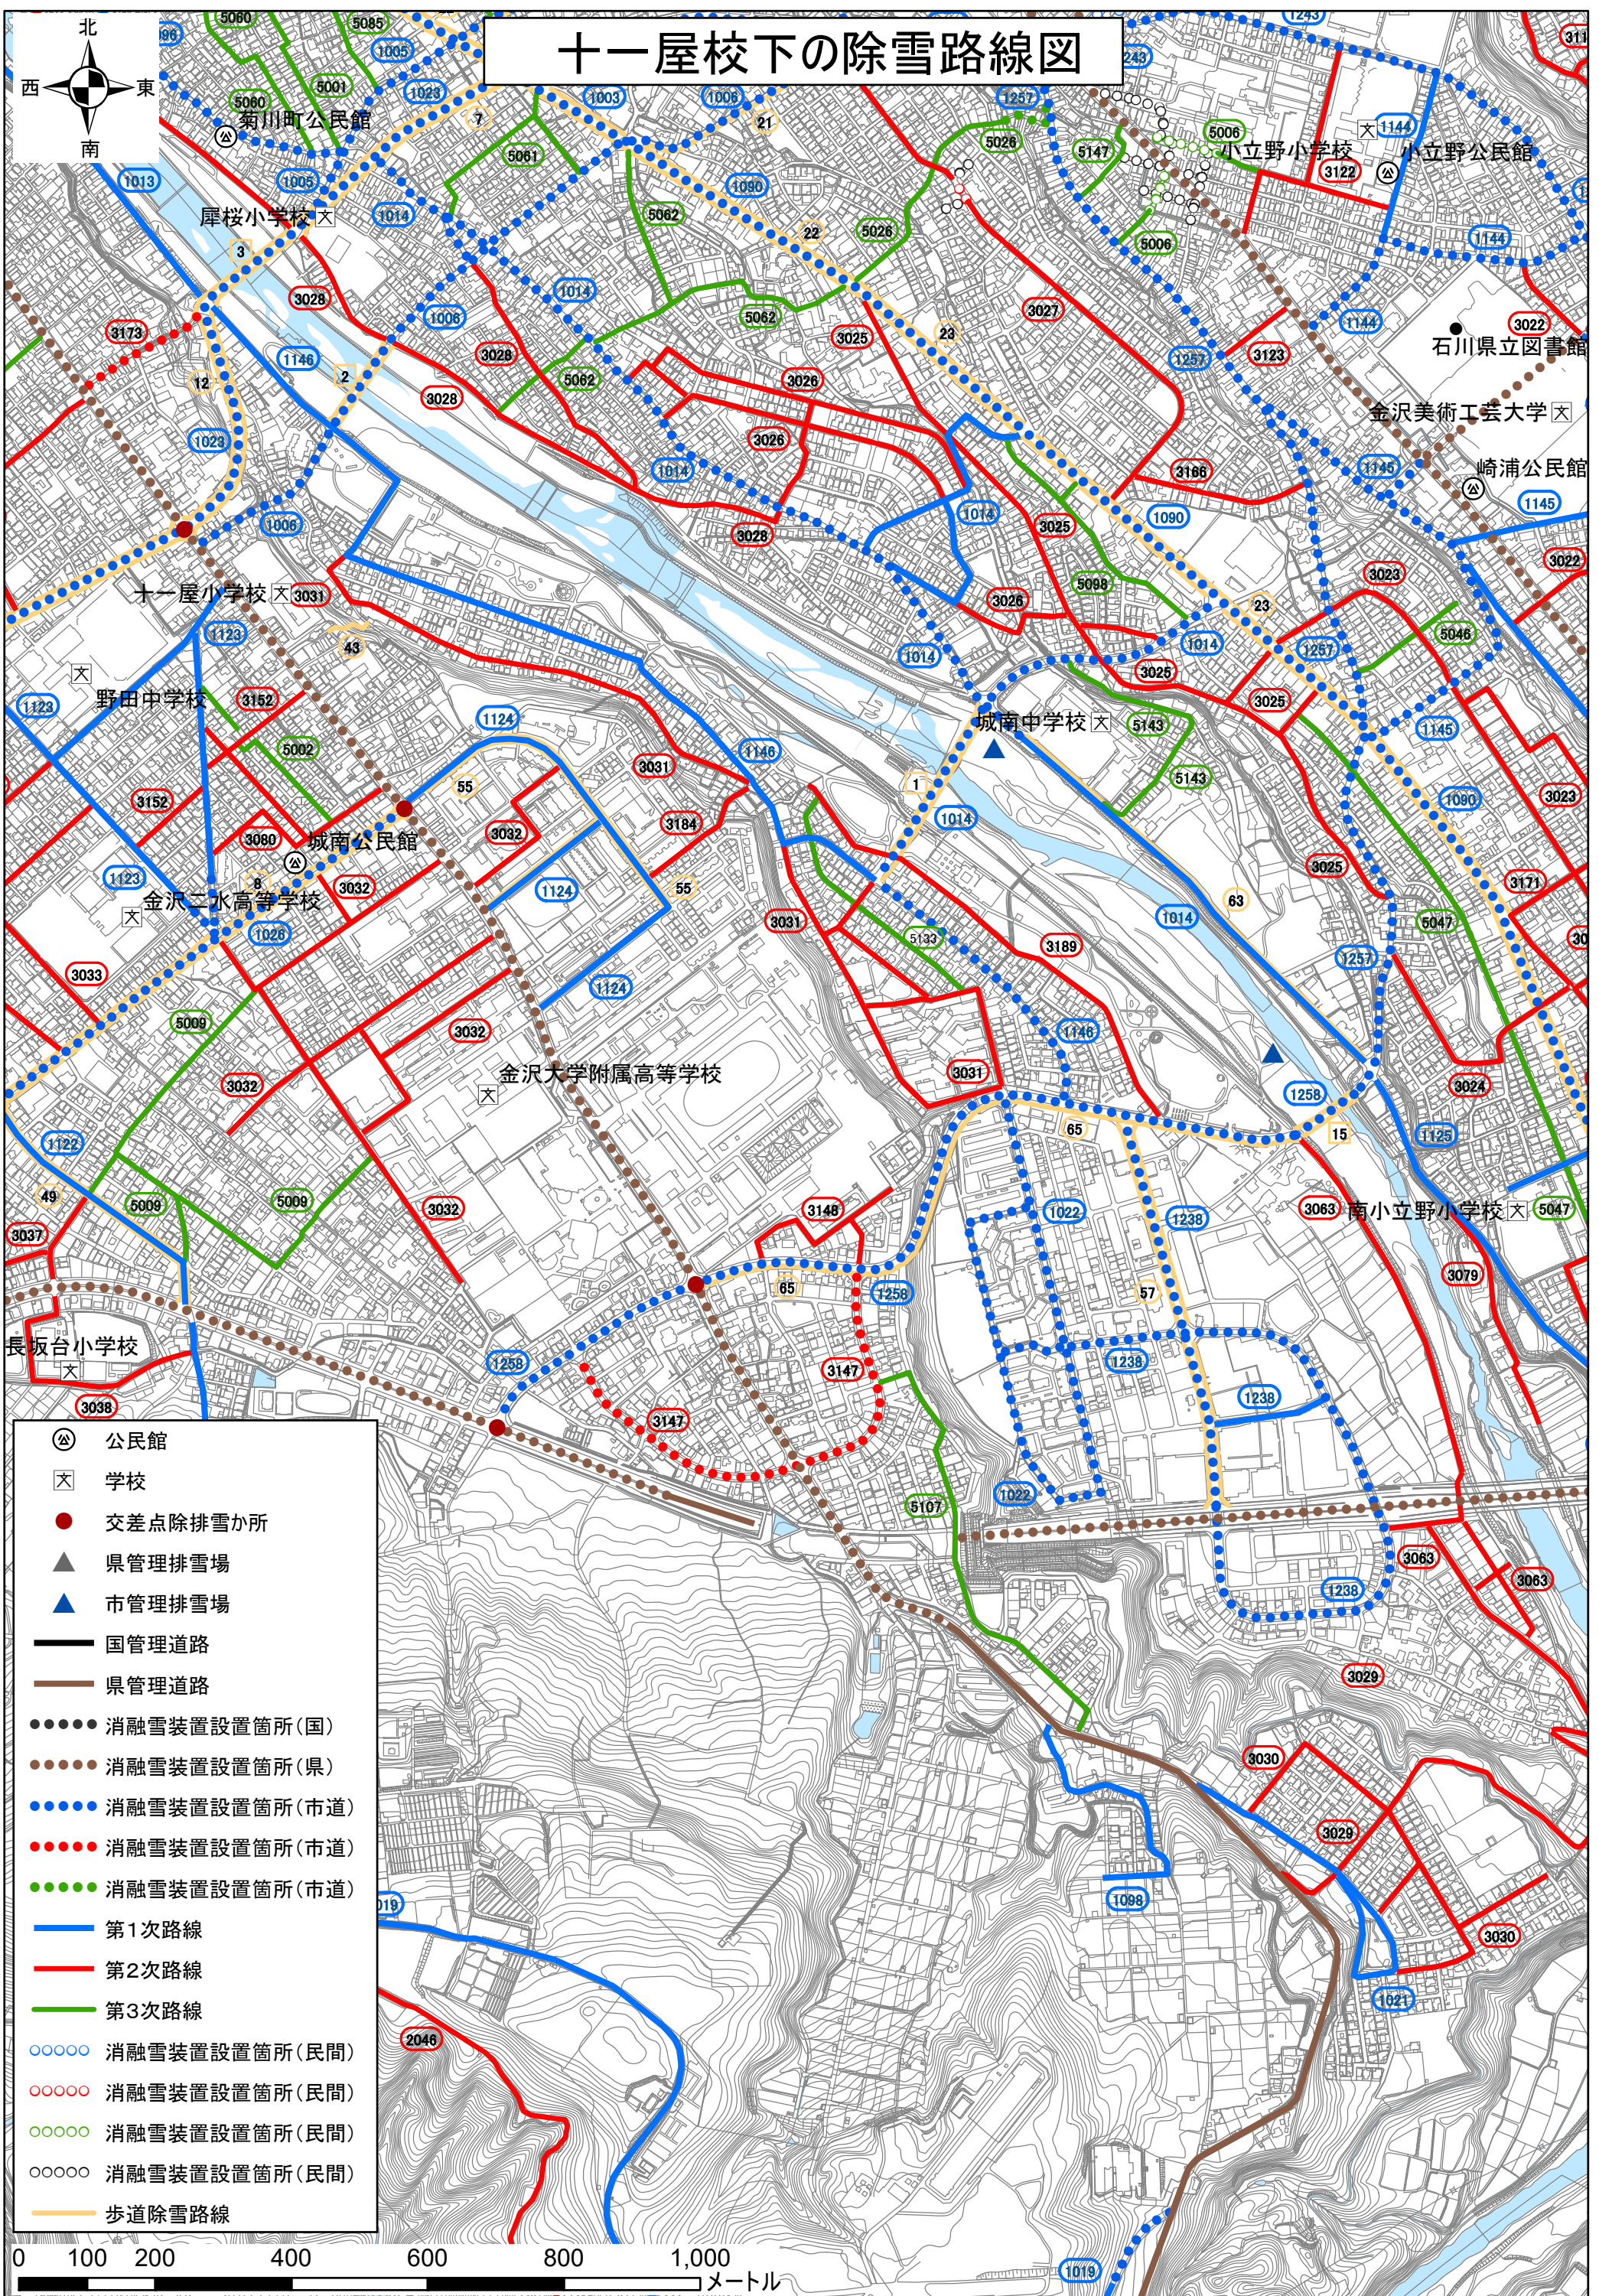

十一屋校下の除雪路線図

- Ⓐ 公民館
- ⓧ 学校
- 交差点除排雪か所
- ▲ 県管理排雪場
- ▲ 市管理排雪場
- 国管理道路
- 県管理道路
- 消融雪装置設置箇所(国)
- 消融雪装置設置箇所(県)
- 消融雪装置設置箇所(市道)
- 消融雪装置設置箇所(市道)
- 消融雪装置設置箇所(市道)
- 消融雪装置設置箇所(市道)
- 第1次路線
- 第2次路線
- 第3次路線
- 消融雪装置設置箇所(民間)
- 消融雪装置設置箇所(民間)
- 消融雪装置設置箇所(民間)
- 消融雪装置設置箇所(民間)
- 歩道除雪路線

0 100 200 400 600 800 1,000
メートル