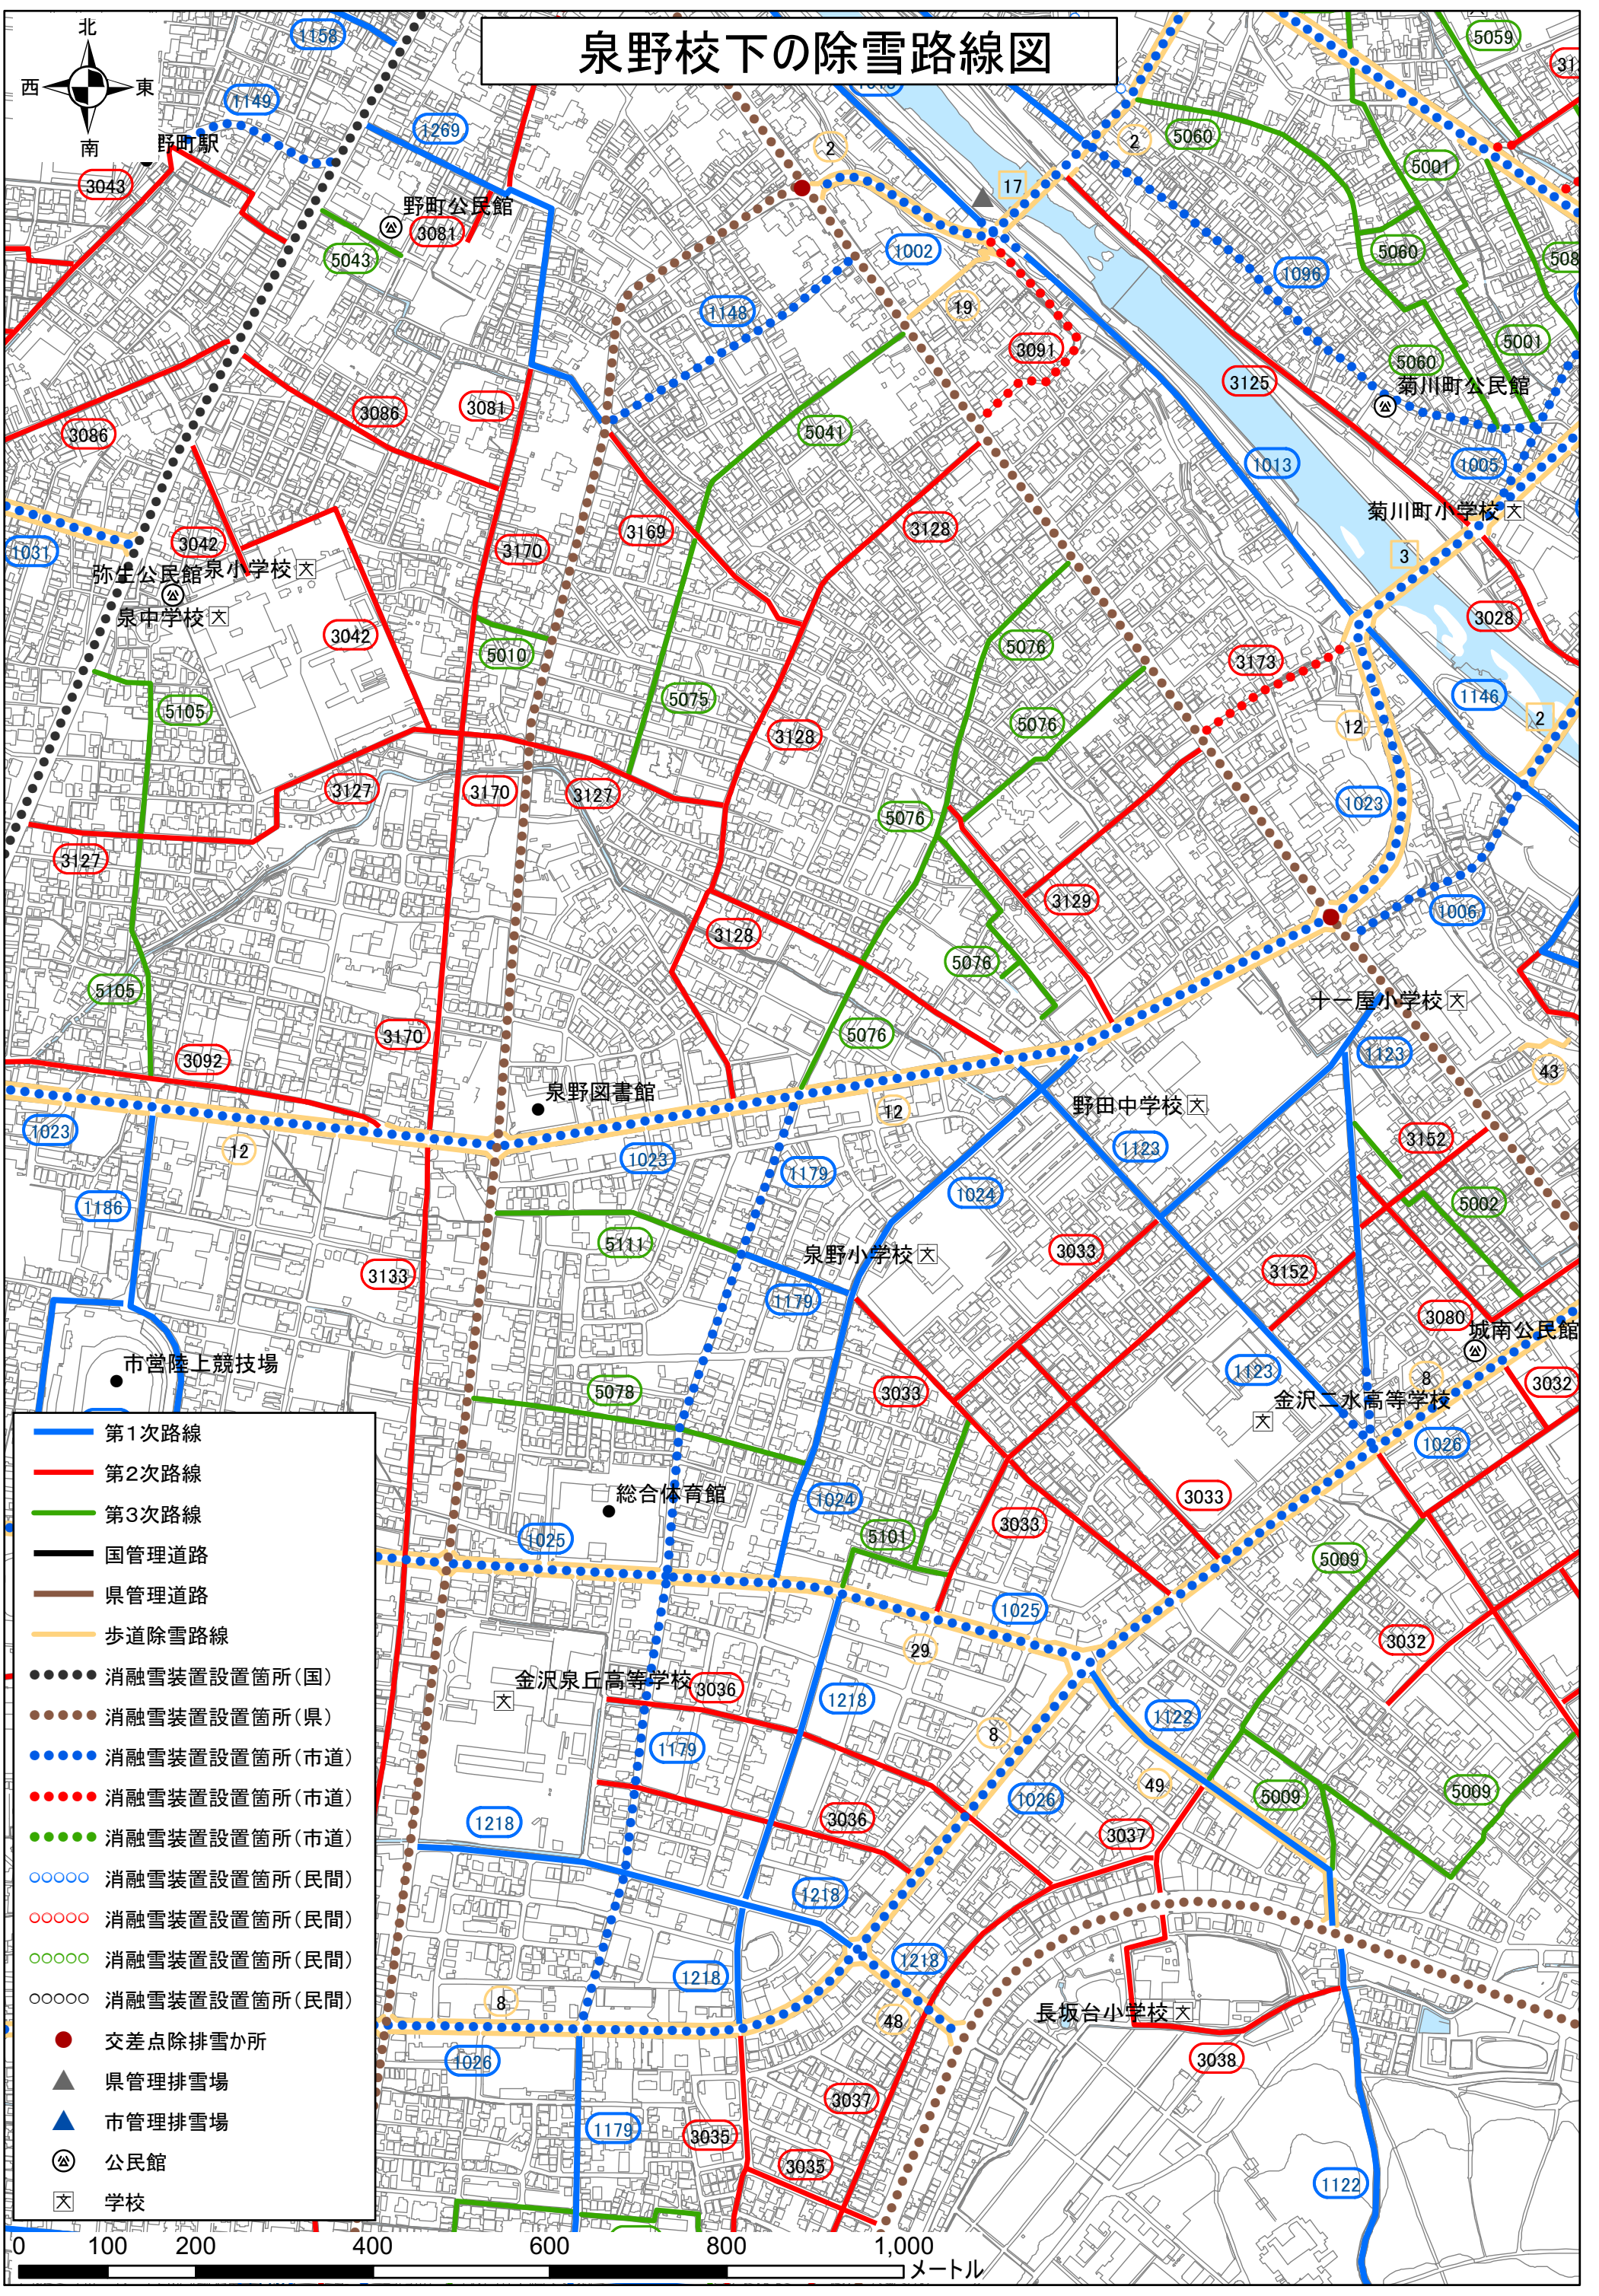

# 泉野校下の除雪路線図

- 第1次路線
- 第2次路線
- 第3次路線
- 国管理道路
- 県管理道路
- 歩道除雪路線
- 消融雪装置設置箇所(国)
- 消融雪装置設置箇所(県)
- 消融雪装置設置箇所(市道)
- 消融雪装置設置箇所(市道)
- 消融雪装置設置箇所(市道)
- 消融雪装置設置箇所(民間)
- 消融雪装置設置箇所(民間)
- 消融雪装置設置箇所(民間)
- 消融雪装置設置箇所(民間)
- 交差点除排雪所
- ▲ 県管理排雪場
- ▲ 市管理排雪場
- Ⓐ 公民館
- ⓧ 学校

0 100 200 400 600 800 1,000 メートル