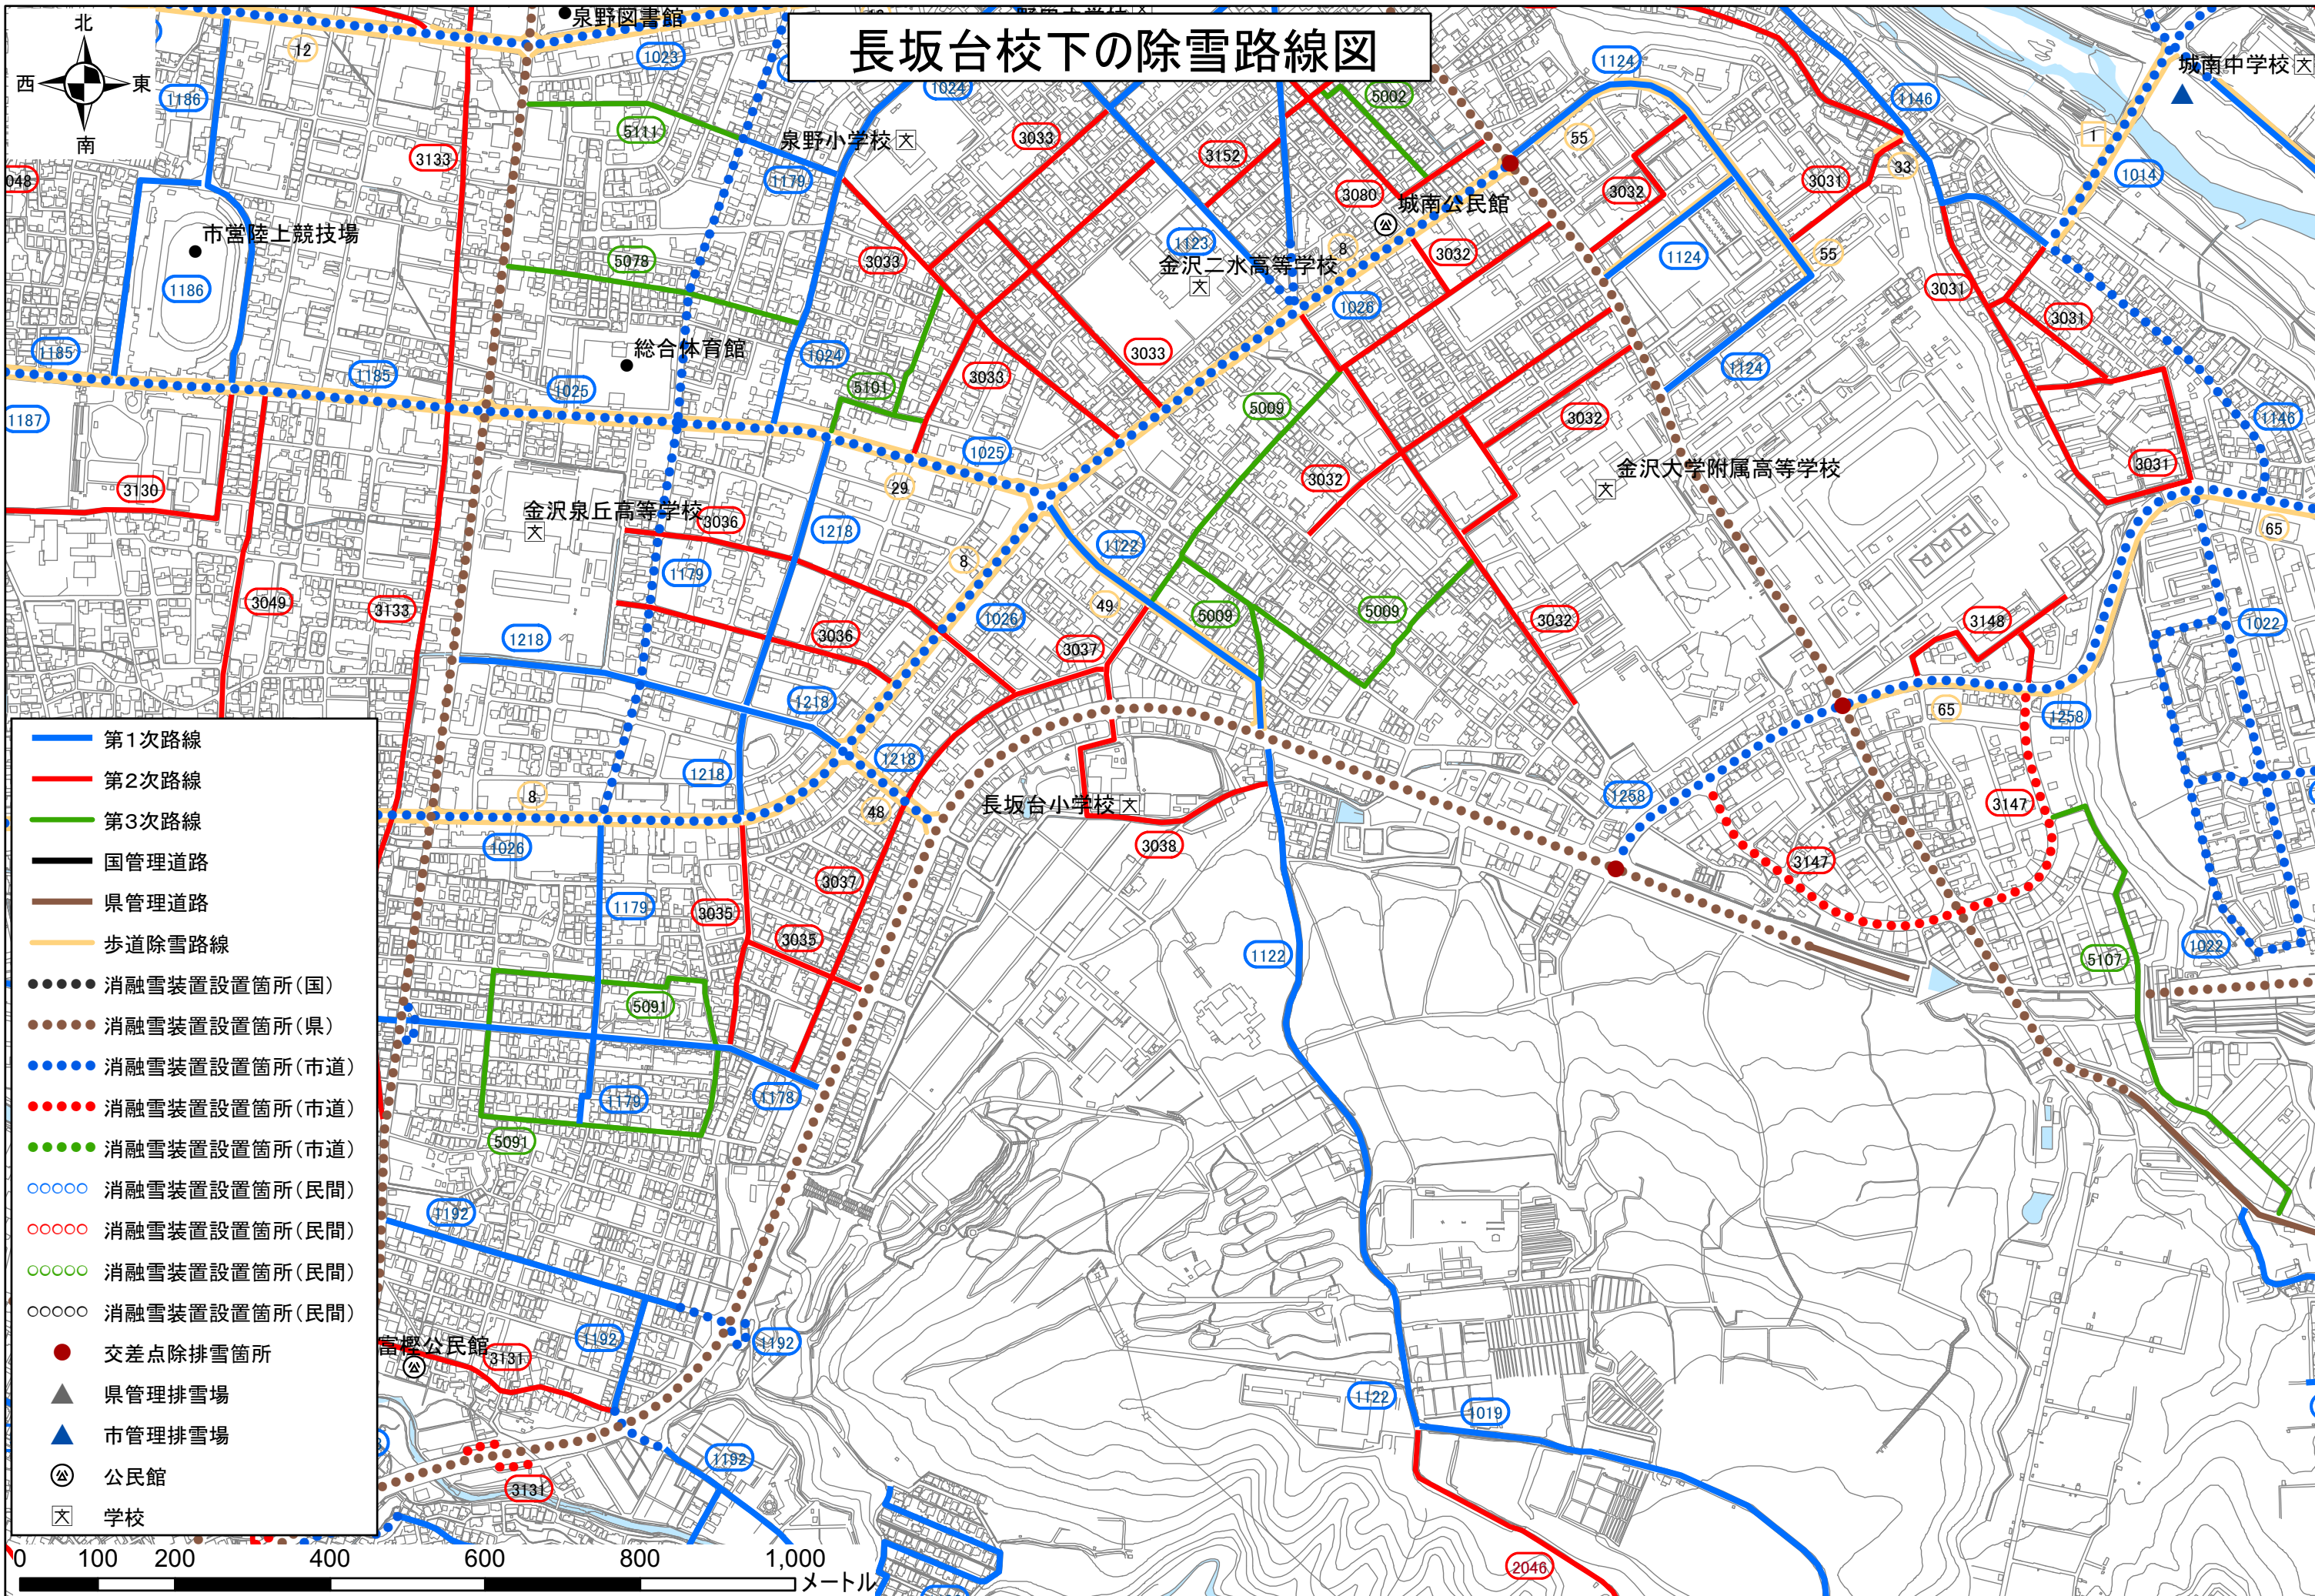

長坂台校下の除雪路線図

- 第1次路線
- 第2次路線
- 第3次路線
- 国管理道路
- 県管理道路
- 歩道除雪路線
- 消融雪装置設置箇所(国)
- 消融雪装置設置箇所(県)
- 消融雪装置設置箇所(市道)
- 消融雪装置設置箇所(市道)
- 消融雪装置設置箇所(市道)
- 消融雪装置設置箇所(民間)
- 消融雪装置設置箇所(民間)
- 消融雪装置設置箇所(民間)
- 消融雪装置設置箇所(民間)
- 交差点除排雪箇所
- ▲ 県管理排雪場
- ▲ 市管理排雪場
- ⓐ 公民館
- Ⓧ 学校

0 100 200 400 600 800 1,000メートル