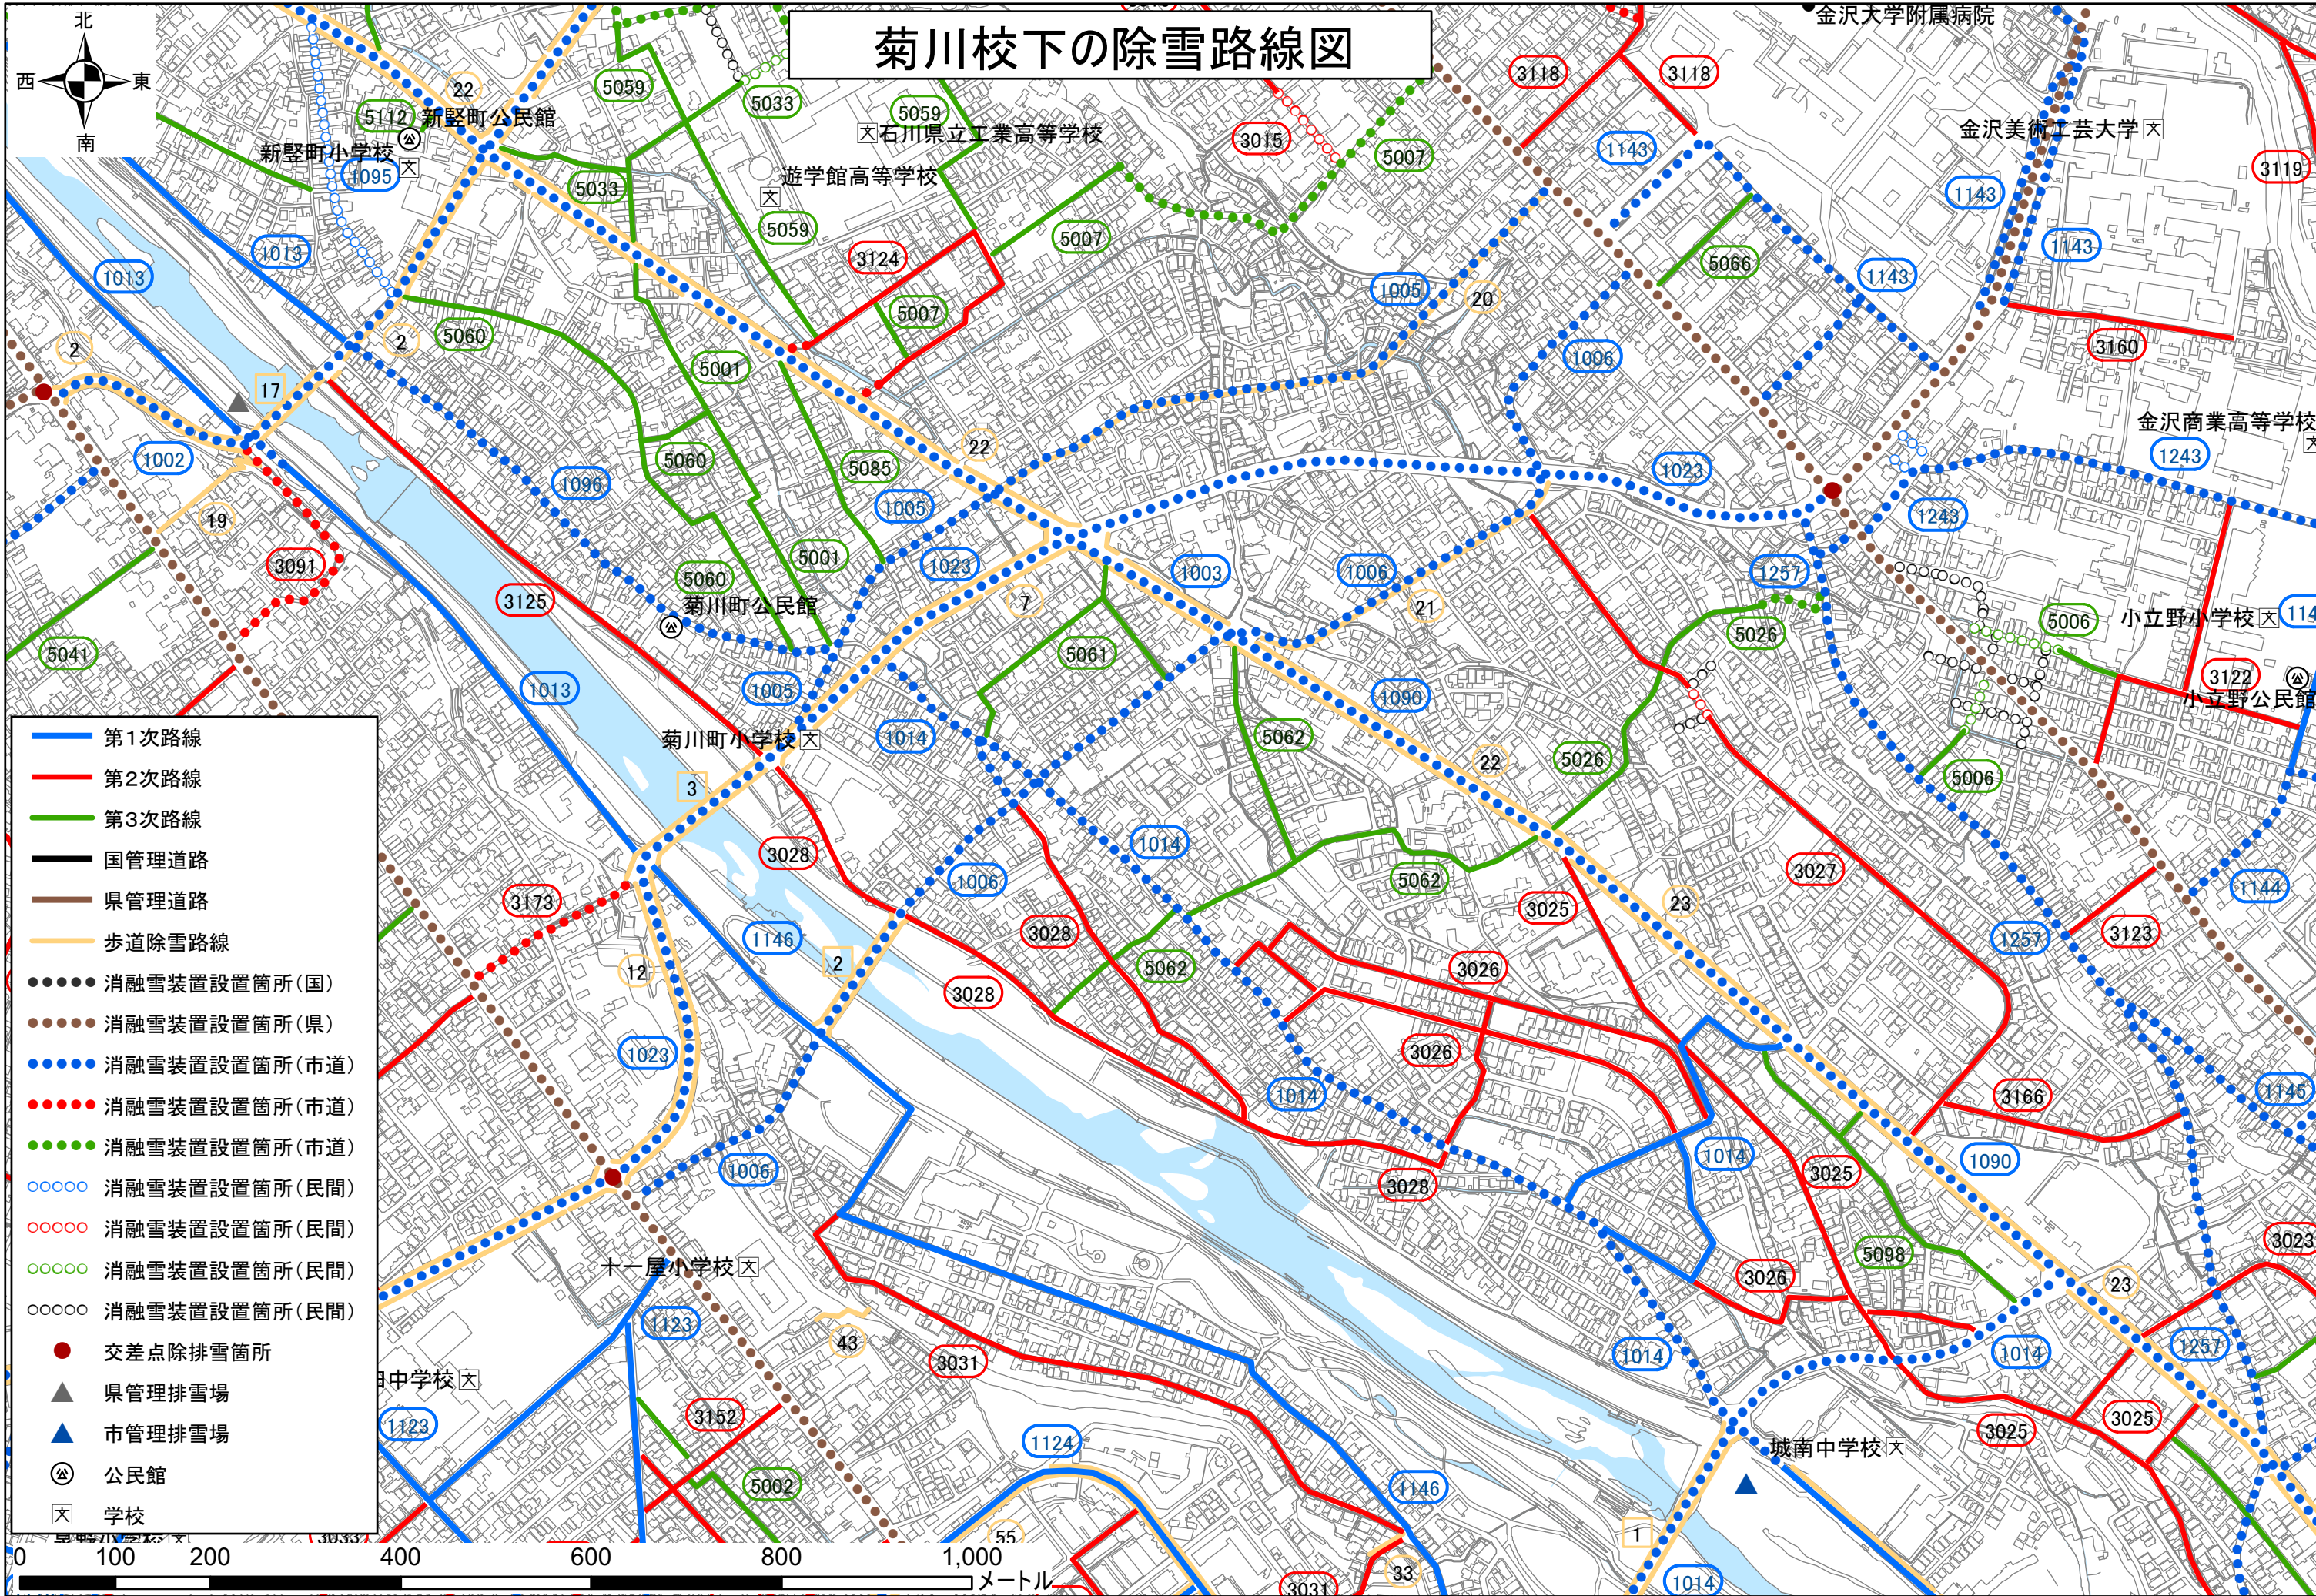

菊川校下の除雪路線図

- 第1次路線
- 第2次路線
- 第3次路線
- 国管理道路
- 県管理道路
- 歩道除雪路線
- 消融雪装置設置箇所(国)
- 消融雪装置設置箇所(県)
- 消融雪装置設置箇所(市道)
- 消融雪装置設置箇所(市道)
- 消融雪装置設置箇所(市道)
- 消融雪装置設置箇所(民間)
- 消融雪装置設置箇所(民間)
- 消融雪装置設置箇所(民間)
- 消融雪装置設置箇所(民間)
- 交差点除排雪箇所
- ▲ 県管理排雪場
- ▲ 市管理排雪場
- Ⓜ 公民館
- Ⓧ 学校