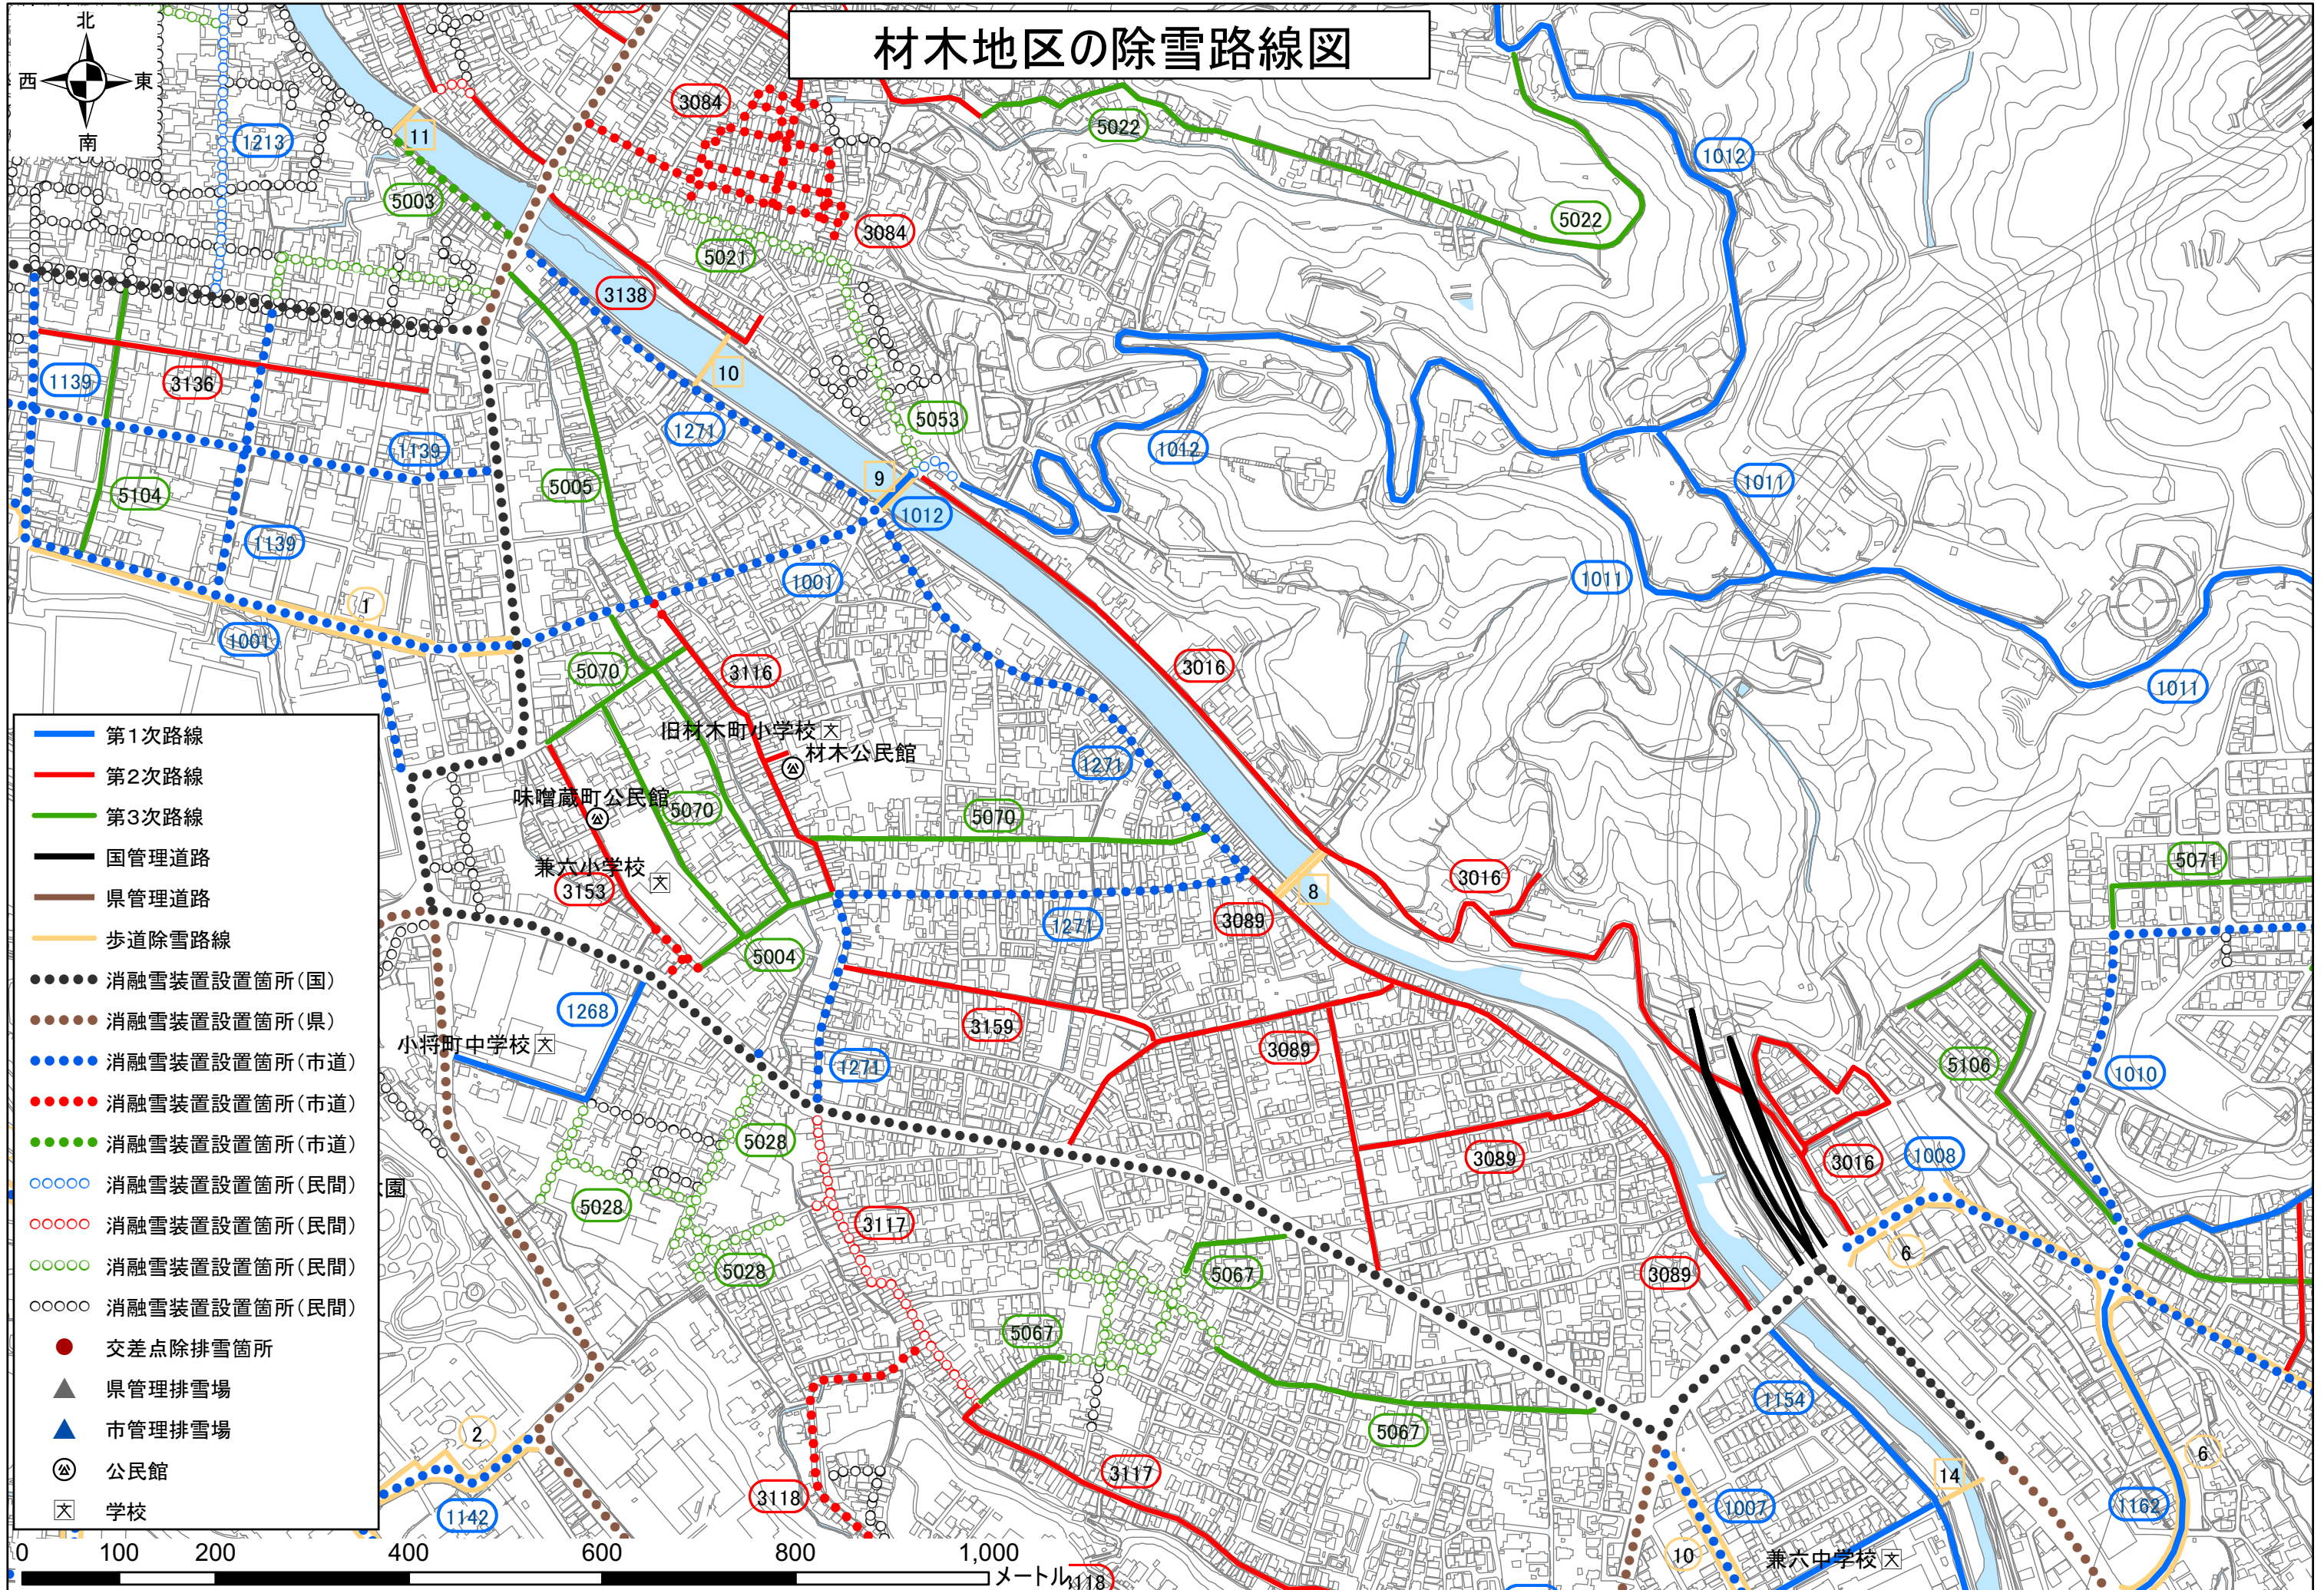

材木地区の除雪路線図

- 第1次路線
- 第2次路線
- 第3次路線
- 国管理道路
- 県管理道路
- 歩道除雪路線
- 消融雪装置設置箇所(国)
- 消融雪装置設置箇所(県)
- 消融雪装置設置箇所(市道)
- 消融雪装置設置箇所(市道)
- 消融雪装置設置箇所(市道)
- 消融雪装置設置箇所(民間)
- 消融雪装置設置箇所(民間)
- 消融雪装置設置箇所(民間)
- 消融雪装置設置箇所(民間)
- 交差点除排雪箇所
- ▲ 県管理排雪場
- ▲ 市管理排雪場
- Ⓔ 公民館
- Ⓔ 学校