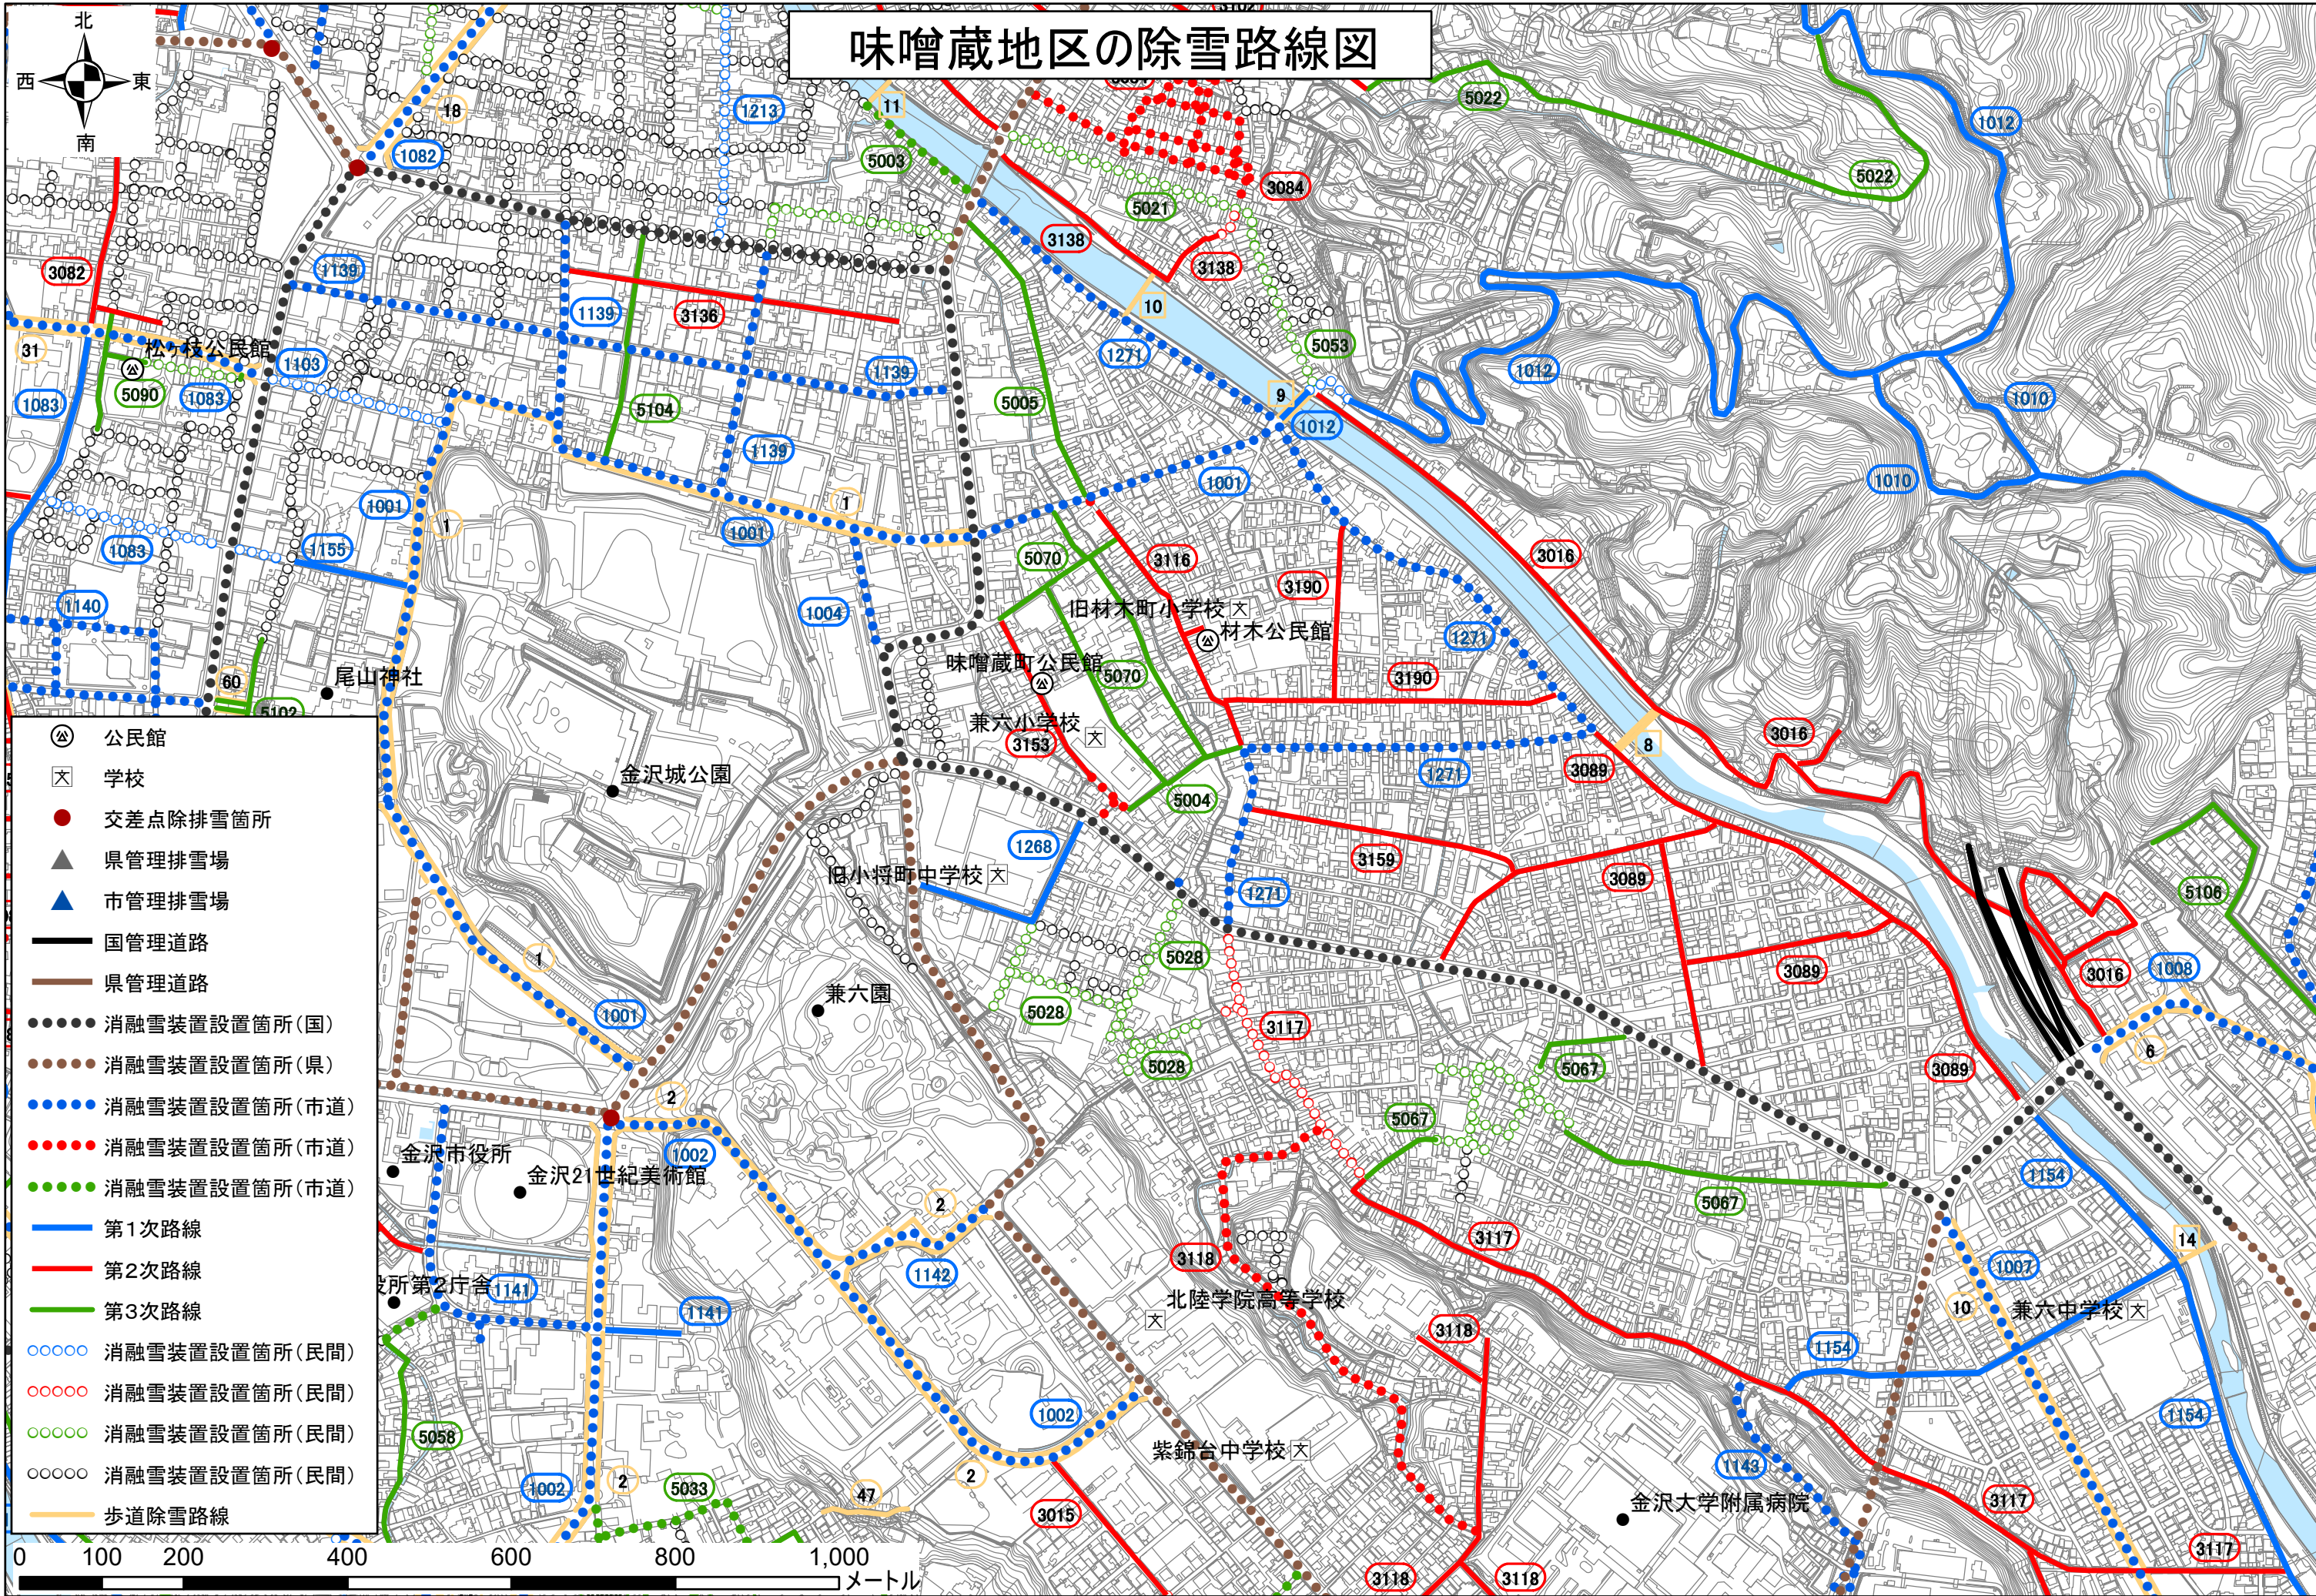

味噌蔵地区の除雪路線図

- Ⓒ 公民館
- Ⓔ 学校
- 交差点除排雪箇所
- ▲ 県管理排雪場
- ▲ 市管理排雪場
- 国管理道路
- 県管理道路
- 消融雪装置設置箇所(国)
- 消融雪装置設置箇所(県)
- 消融雪装置設置箇所(市道)
- 消融雪装置設置箇所(市道)
- 消融雪装置設置箇所(市道)
- 第1次路線
- 第2次路線
- 第3次路線
- 消融雪装置設置箇所(民間)
- 消融雪装置設置箇所(民間)
- 消融雪装置設置箇所(民間)
- 消融雪装置設置箇所(民間)
- 歩道除雪路線

0 100 200 400 600 800 1,000 メートル