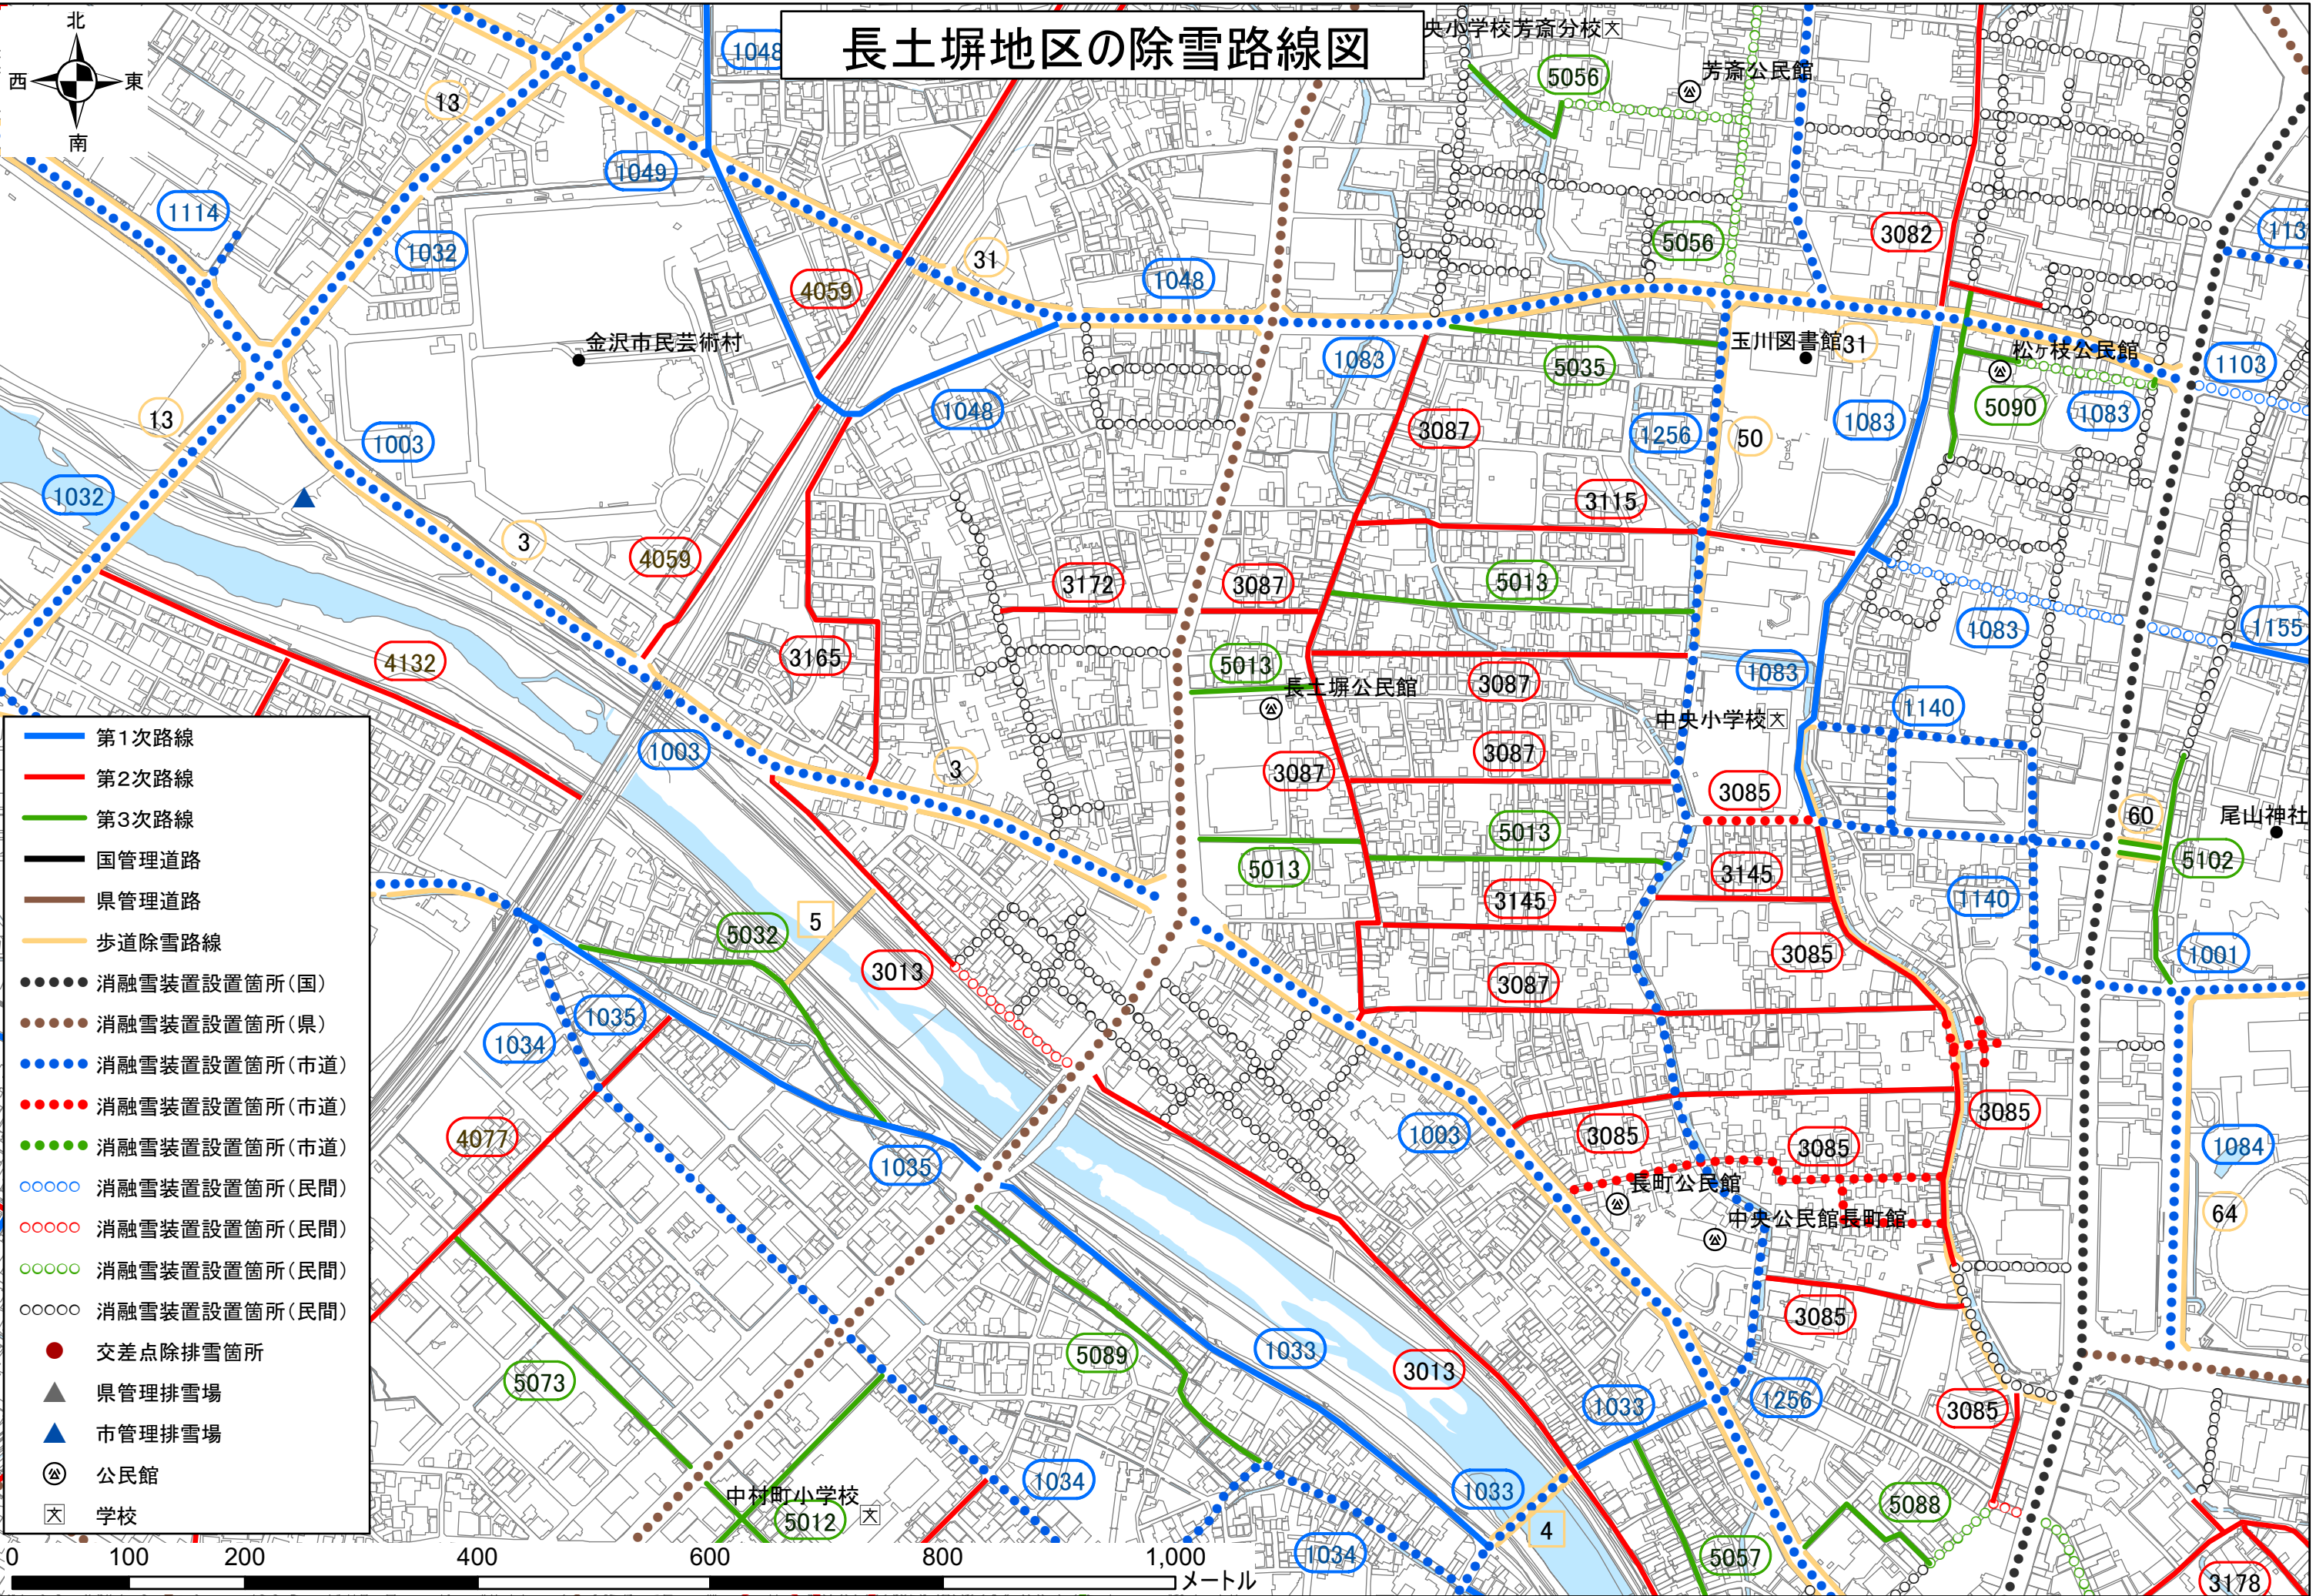

長土塀地区の除雪路線図

- 第1次路線
- 第2次路線
- 第3次路線
- 国管理道路
- 県管理道路
- 歩道除雪路線
- 消融雪装置設置箇所(国)
- 消融雪装置設置箇所(県)
- 消融雪装置設置箇所(市道)
- 消融雪装置設置箇所(市道)
- 消融雪装置設置箇所(市道)
- 消融雪装置設置箇所(市道)
- 消融雪装置設置箇所(民間)
- 消融雪装置設置箇所(民間)
- 消融雪装置設置箇所(民間)
- 消融雪装置設置箇所(民間)
- 交差点除排雪箇所
- ▲ 県管理排雪場
- ▲ 市管理排雪場
- Ⓜ 公民館
- Ⓧ 学校