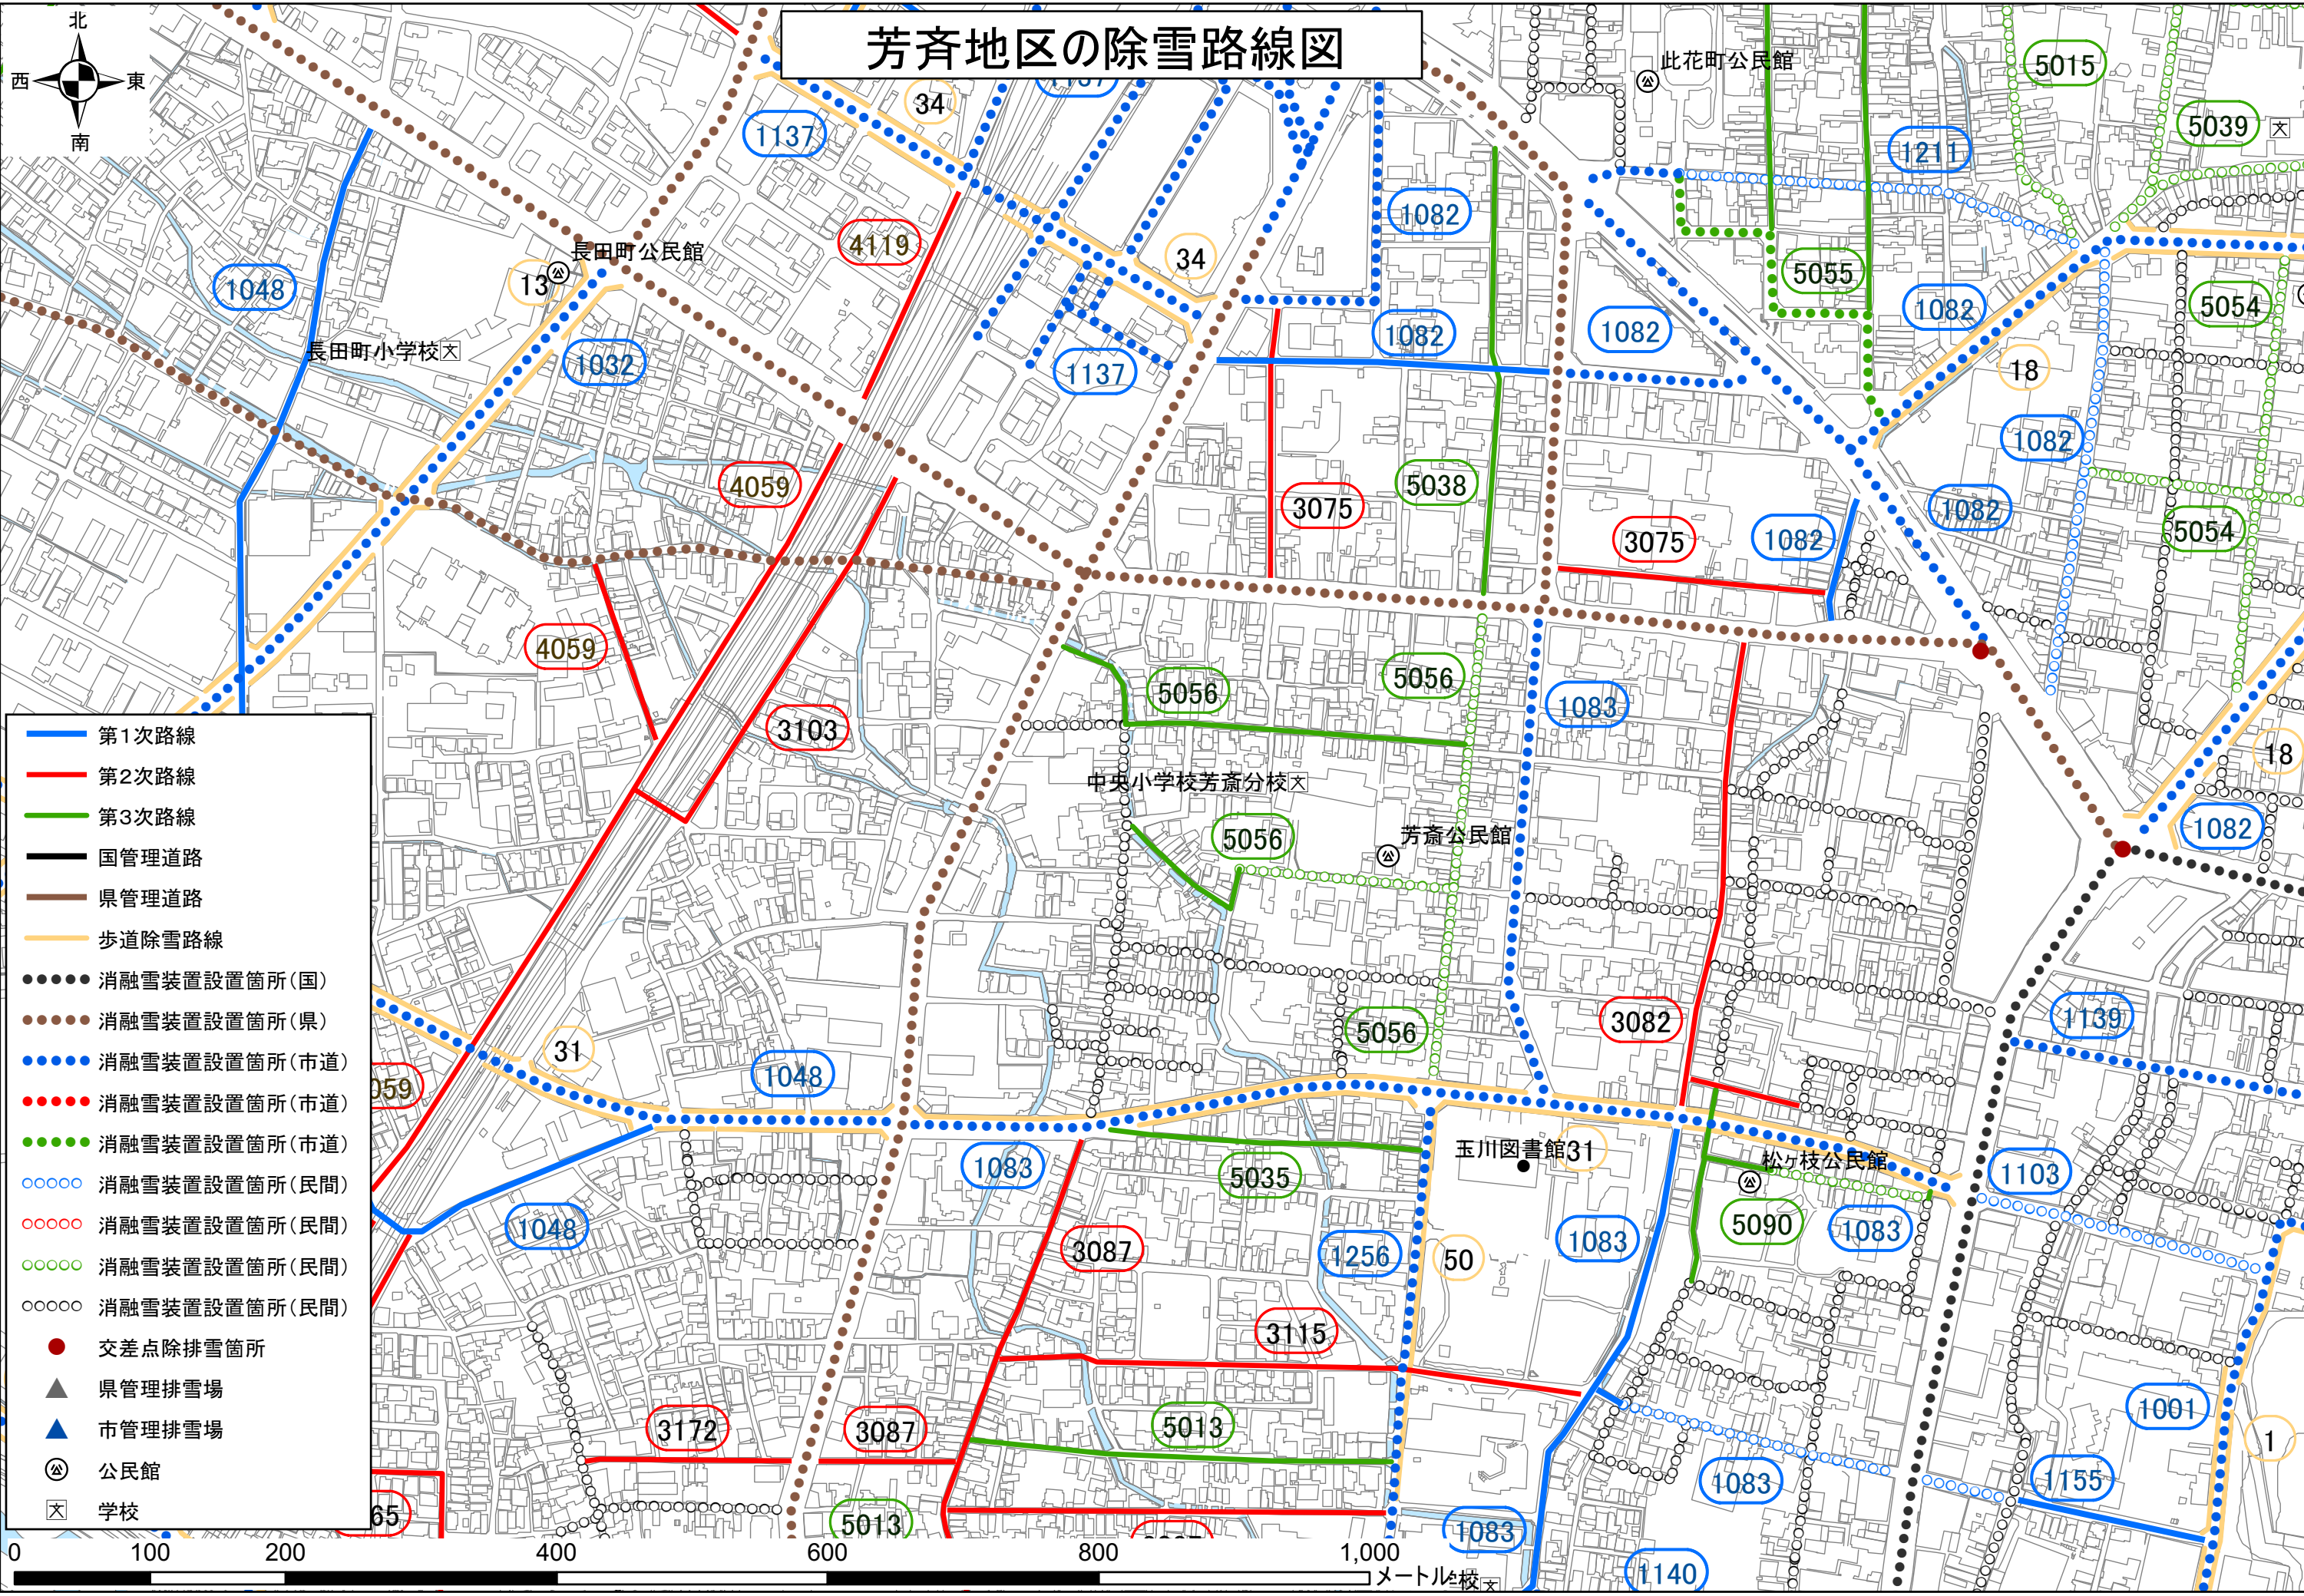

# 芳斉地区の除雪路線図

- 第1次路線
- 第2次路線
- 第3次路線
- 国管理道路
- 県管理道路
- 歩道除雪路線
- 消融雪装置設置箇所(国)
- 消融雪装置設置箇所(県)
- 消融雪装置設置箇所(市道)
- 消融雪装置設置箇所(市道)
- 消融雪装置設置箇所(市道)
- 消融雪装置設置箇所(民間)
- 消融雪装置設置箇所(民間)
- 消融雪装置設置箇所(民間)
- 消融雪装置設置箇所(民間)
- 交差点除排雪箇所
- ▲ 県管理排雪場
- ▲ 市管理排雪場
- Ⓐ 公民館
- ⓧ 学校

0 100 200 400 600 800 1,000  
メートル