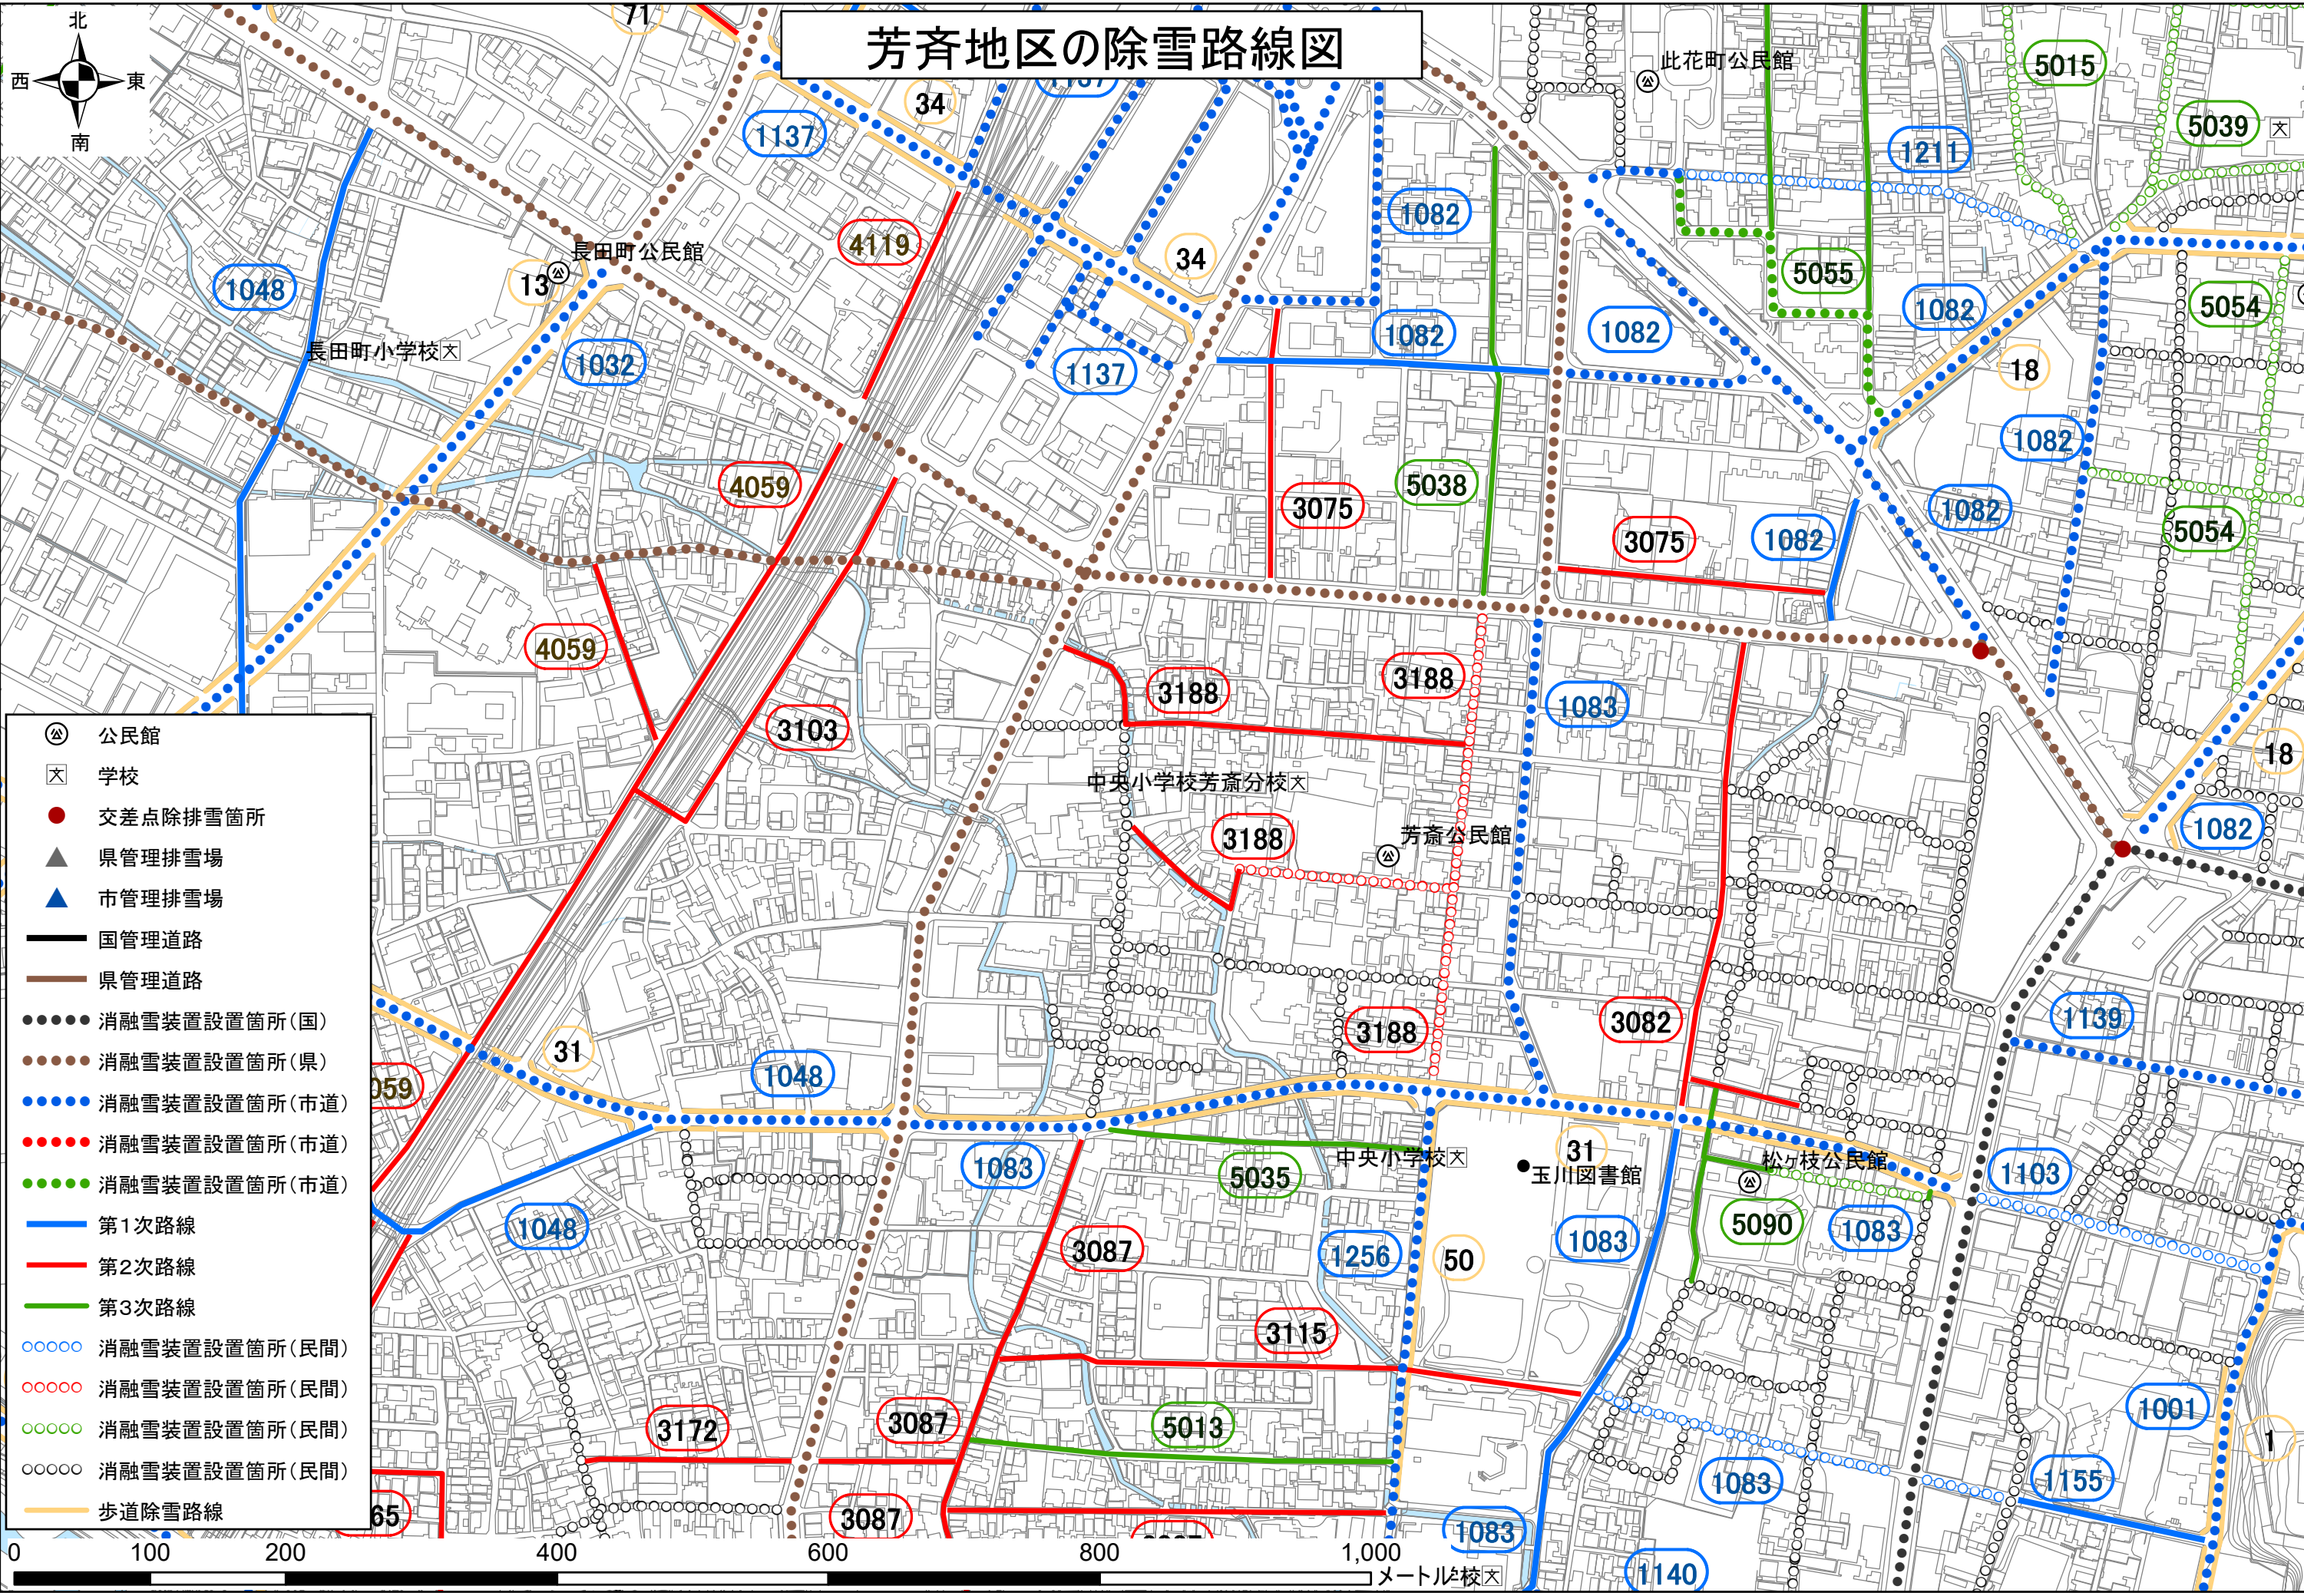

芳斉地区の除雪路線図

- Ⓒ 公民館
- ⓧ 学校
- 交差点除排雪箇所
- ▲ 県管理排雪場
- ▲ 市管理排雪場
- 国管理道路
- 県管理道路
- 消融雪装置設置箇所(国)
- 消融雪装置設置箇所(県)
- 消融雪装置設置箇所(市道)
- 消融雪装置設置箇所(市道)
- 消融雪装置設置箇所(市道)
- 消融雪装置設置箇所(市道)
- 第1次路線
- 第2次路線
- 第3次路線
- 消融雪装置設置箇所(民間)
- 消融雪装置設置箇所(民間)
- 消融雪装置設置箇所(民間)
- 消融雪装置設置箇所(民間)
- 歩道除雪路線

0 100 200 400 600 800 1,000
メートル