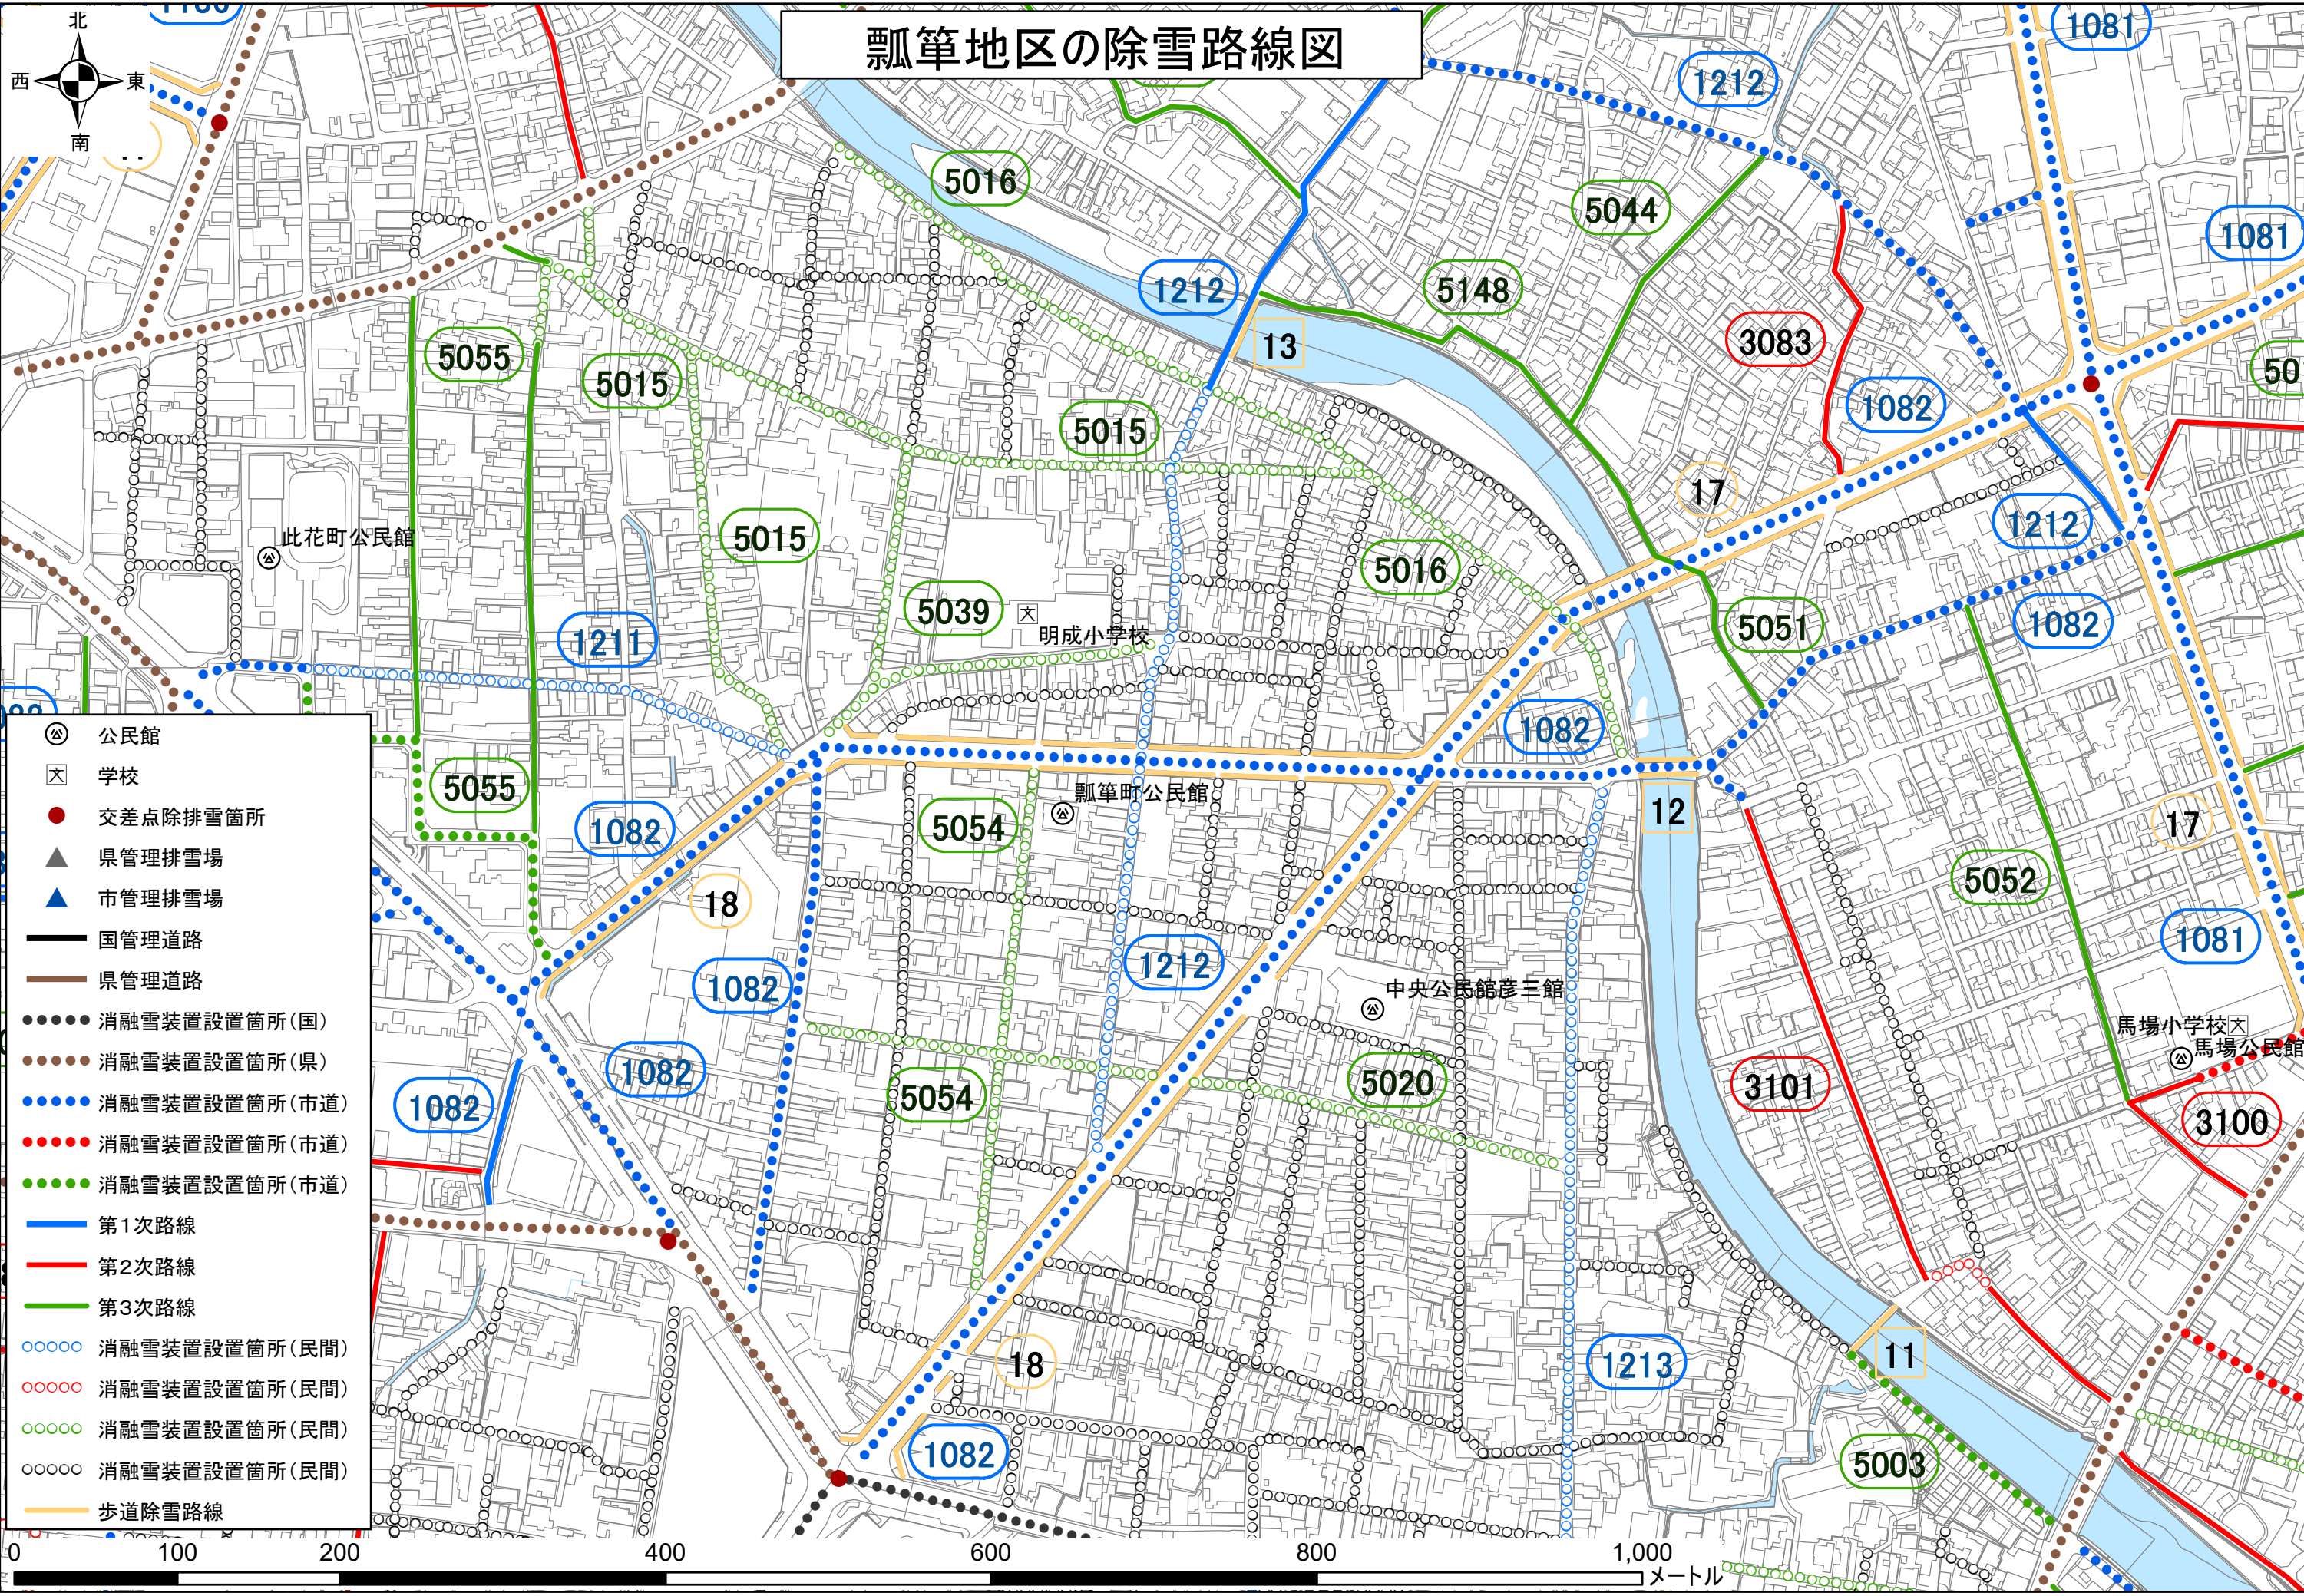

瓢箪地区の除雪路線図

- Ⓐ 公民館
- ⓧ 学校
- 交差点除排雪箇所
- ▲ 県管理排雪場
- ▲ 市管理排雪場
- 国管理道路
- 県管理道路
- 消融雪装置設置箇所(国)
- 消融雪装置設置箇所(県)
- 消融雪装置設置箇所(市道)
- 消融雪装置設置箇所(市道)
- 消融雪装置設置箇所(市道)
- 消融雪装置設置箇所(市道)
- 第1次路線
- 第2次路線
- 第3次路線
- 消融雪装置設置箇所(民間)
- 消融雪装置設置箇所(民間)
- 消融雪装置設置箇所(民間)
- 消融雪装置設置箇所(民間)
- 歩道除雪路線