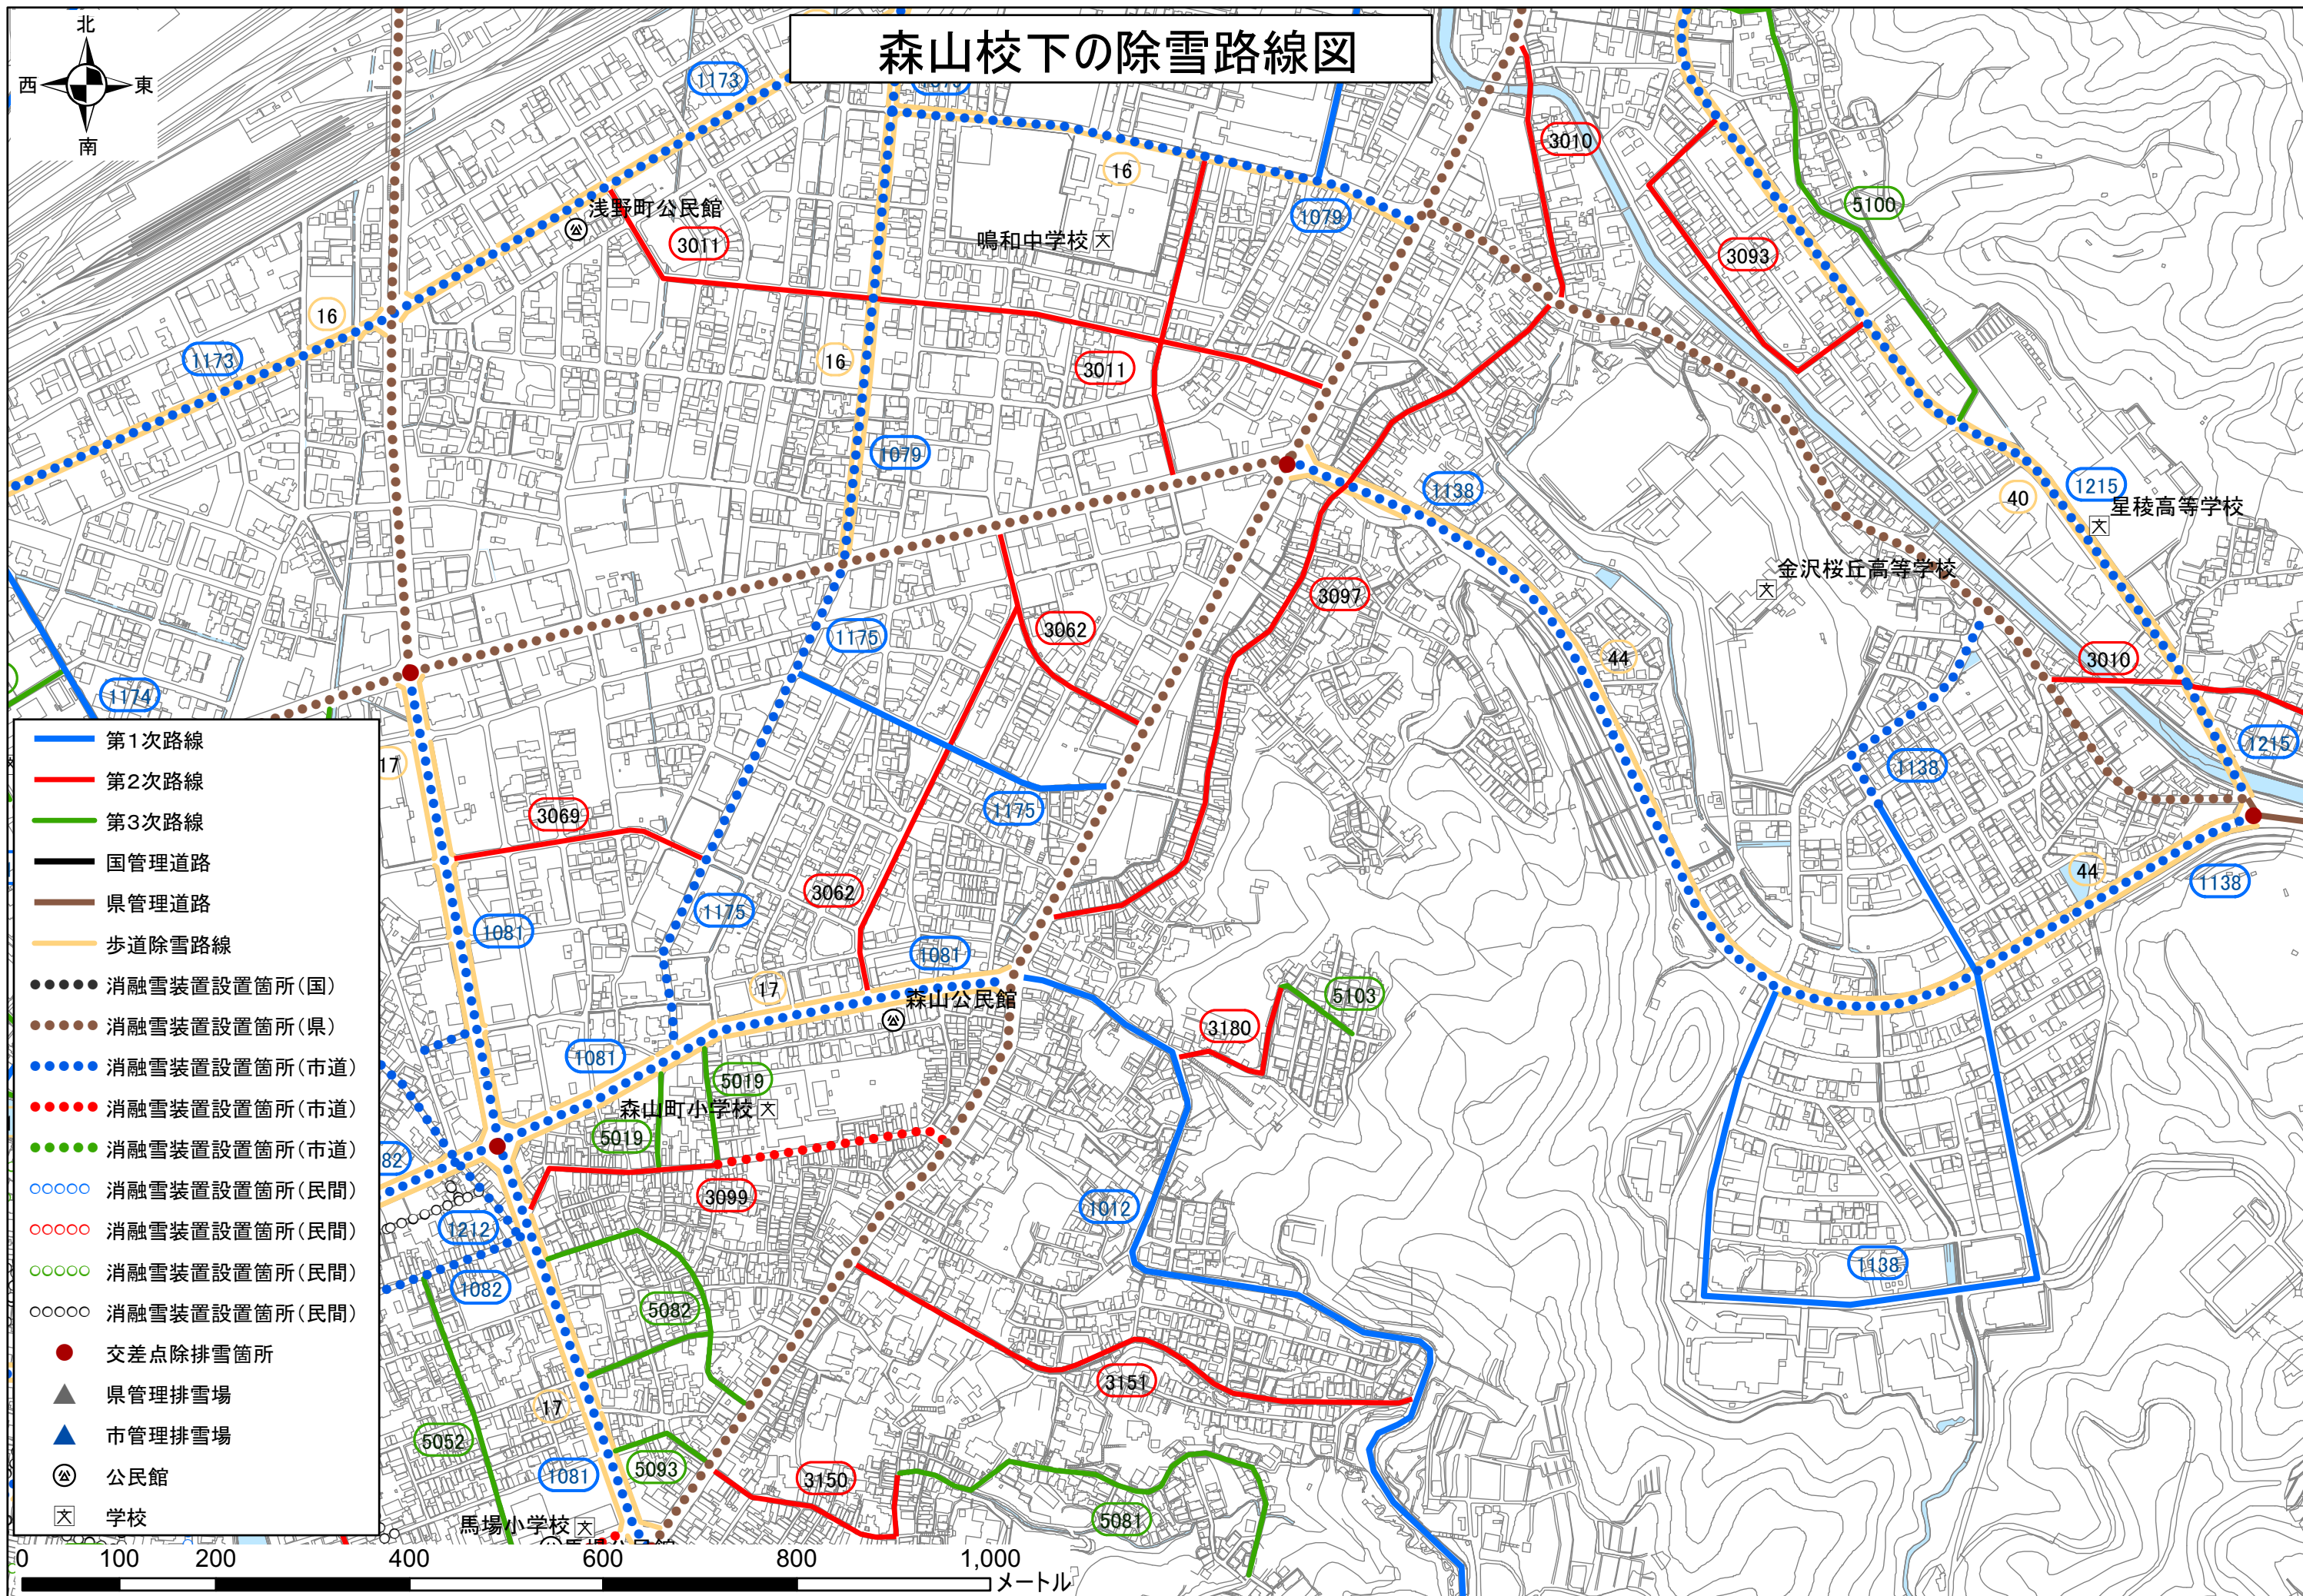

森山校下の除雪路線図

- 第1次路線
- 第2次路線
- 第3次路線
- 国管理道路
- 県管理道路
- 歩道除雪路線
- 消融雪装置設置箇所(国)
- 消融雪装置設置箇所(県)
- 消融雪装置設置箇所(市道)
- 消融雪装置設置箇所(市道)
- 消融雪装置設置箇所(市道)
- 消融雪装置設置箇所(民間)
- 消融雪装置設置箇所(民間)
- 消融雪装置設置箇所(民間)
- 消融雪装置設置箇所(民間)
- 交差点除排雪箇所
- ▲ 県管理排雪場
- ▲ 市管理排雪場
- ⓐ 公民館
- Ⓧ 学校