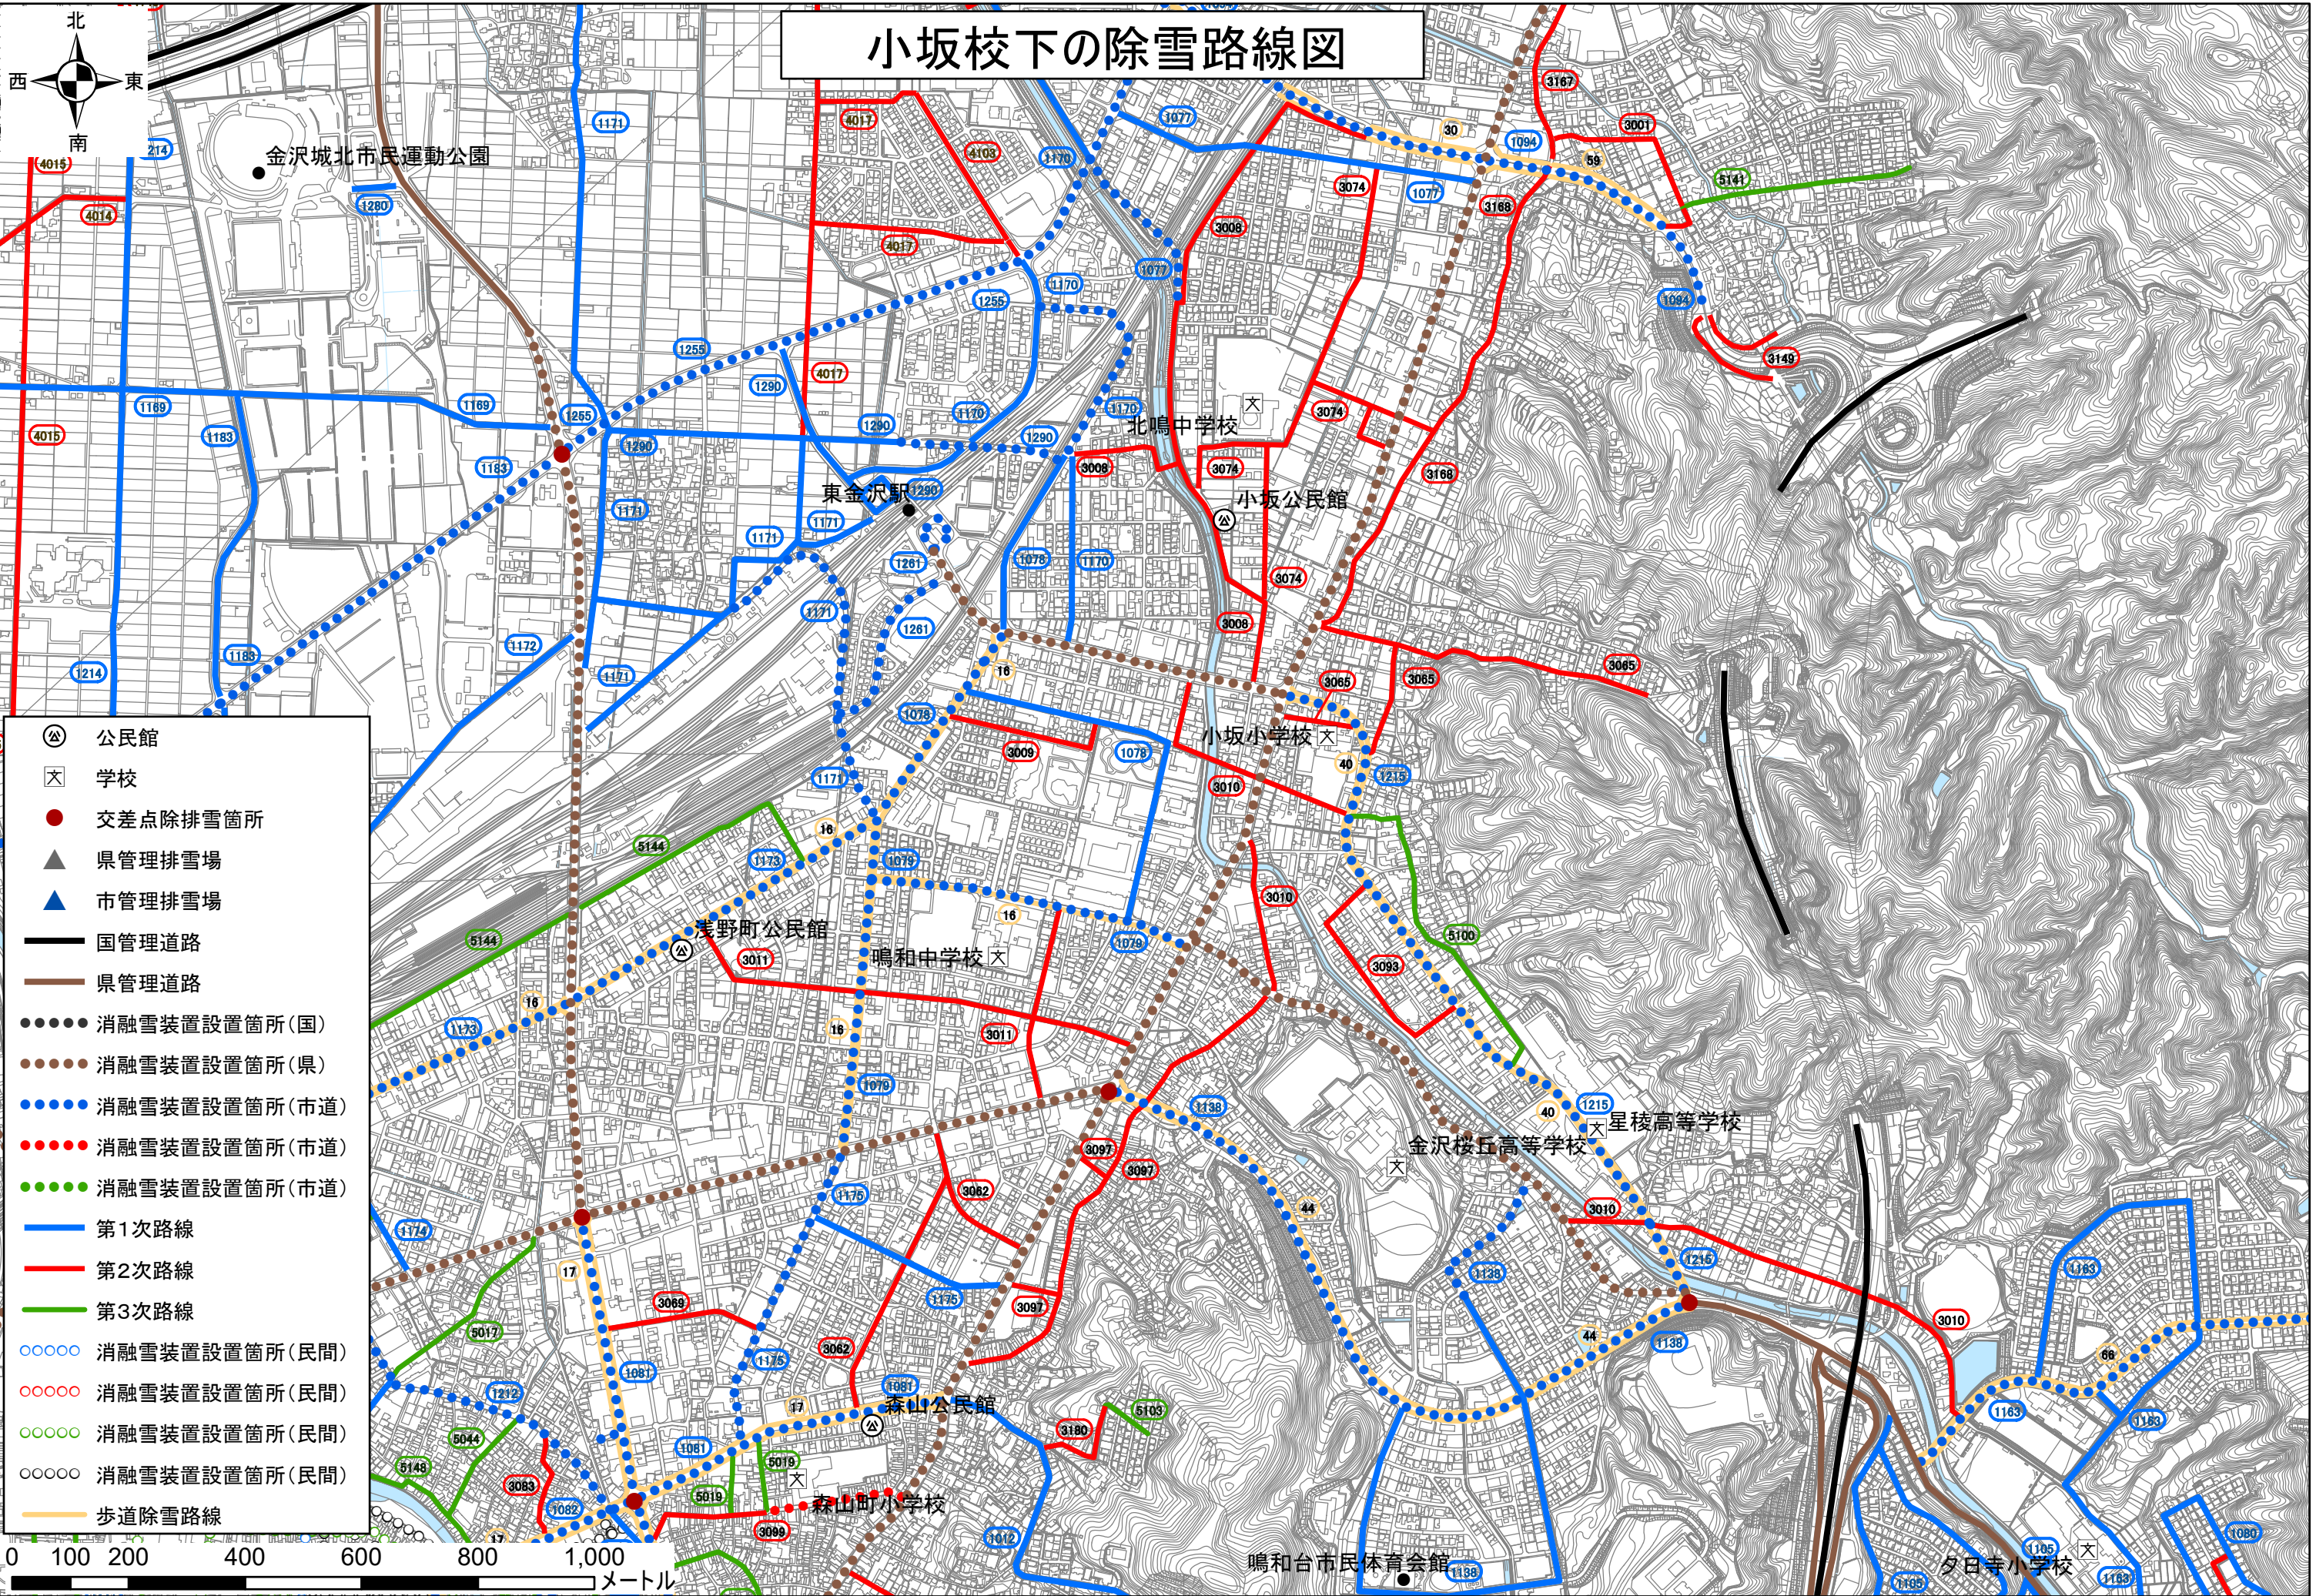

# 小坂校下の除雪路線図

- Ⓒ 公民館
- ⓧ 学校
- 交差点除排雪箇所
- ▲ 県管理排雪場
- ▲ 市管理排雪場
- 国管理道路
- 県管理道路
- 消融雪装置設置箇所(国)
- 消融雪装置設置箇所(県)
- 消融雪装置設置箇所(市道)
- 消融雪装置設置箇所(市道)
- 消融雪装置設置箇所(市道)
- 消融雪装置設置箇所(市道)
- 第1次路線
- 第2次路線
- 第3次路線
- 消融雪装置設置箇所(民間)
- 消融雪装置設置箇所(民間)
- 消融雪装置設置箇所(民間)
- 消融雪装置設置箇所(民間)
- 歩道除雪路線

0 100 200 400 600 800 1,000  
メートル