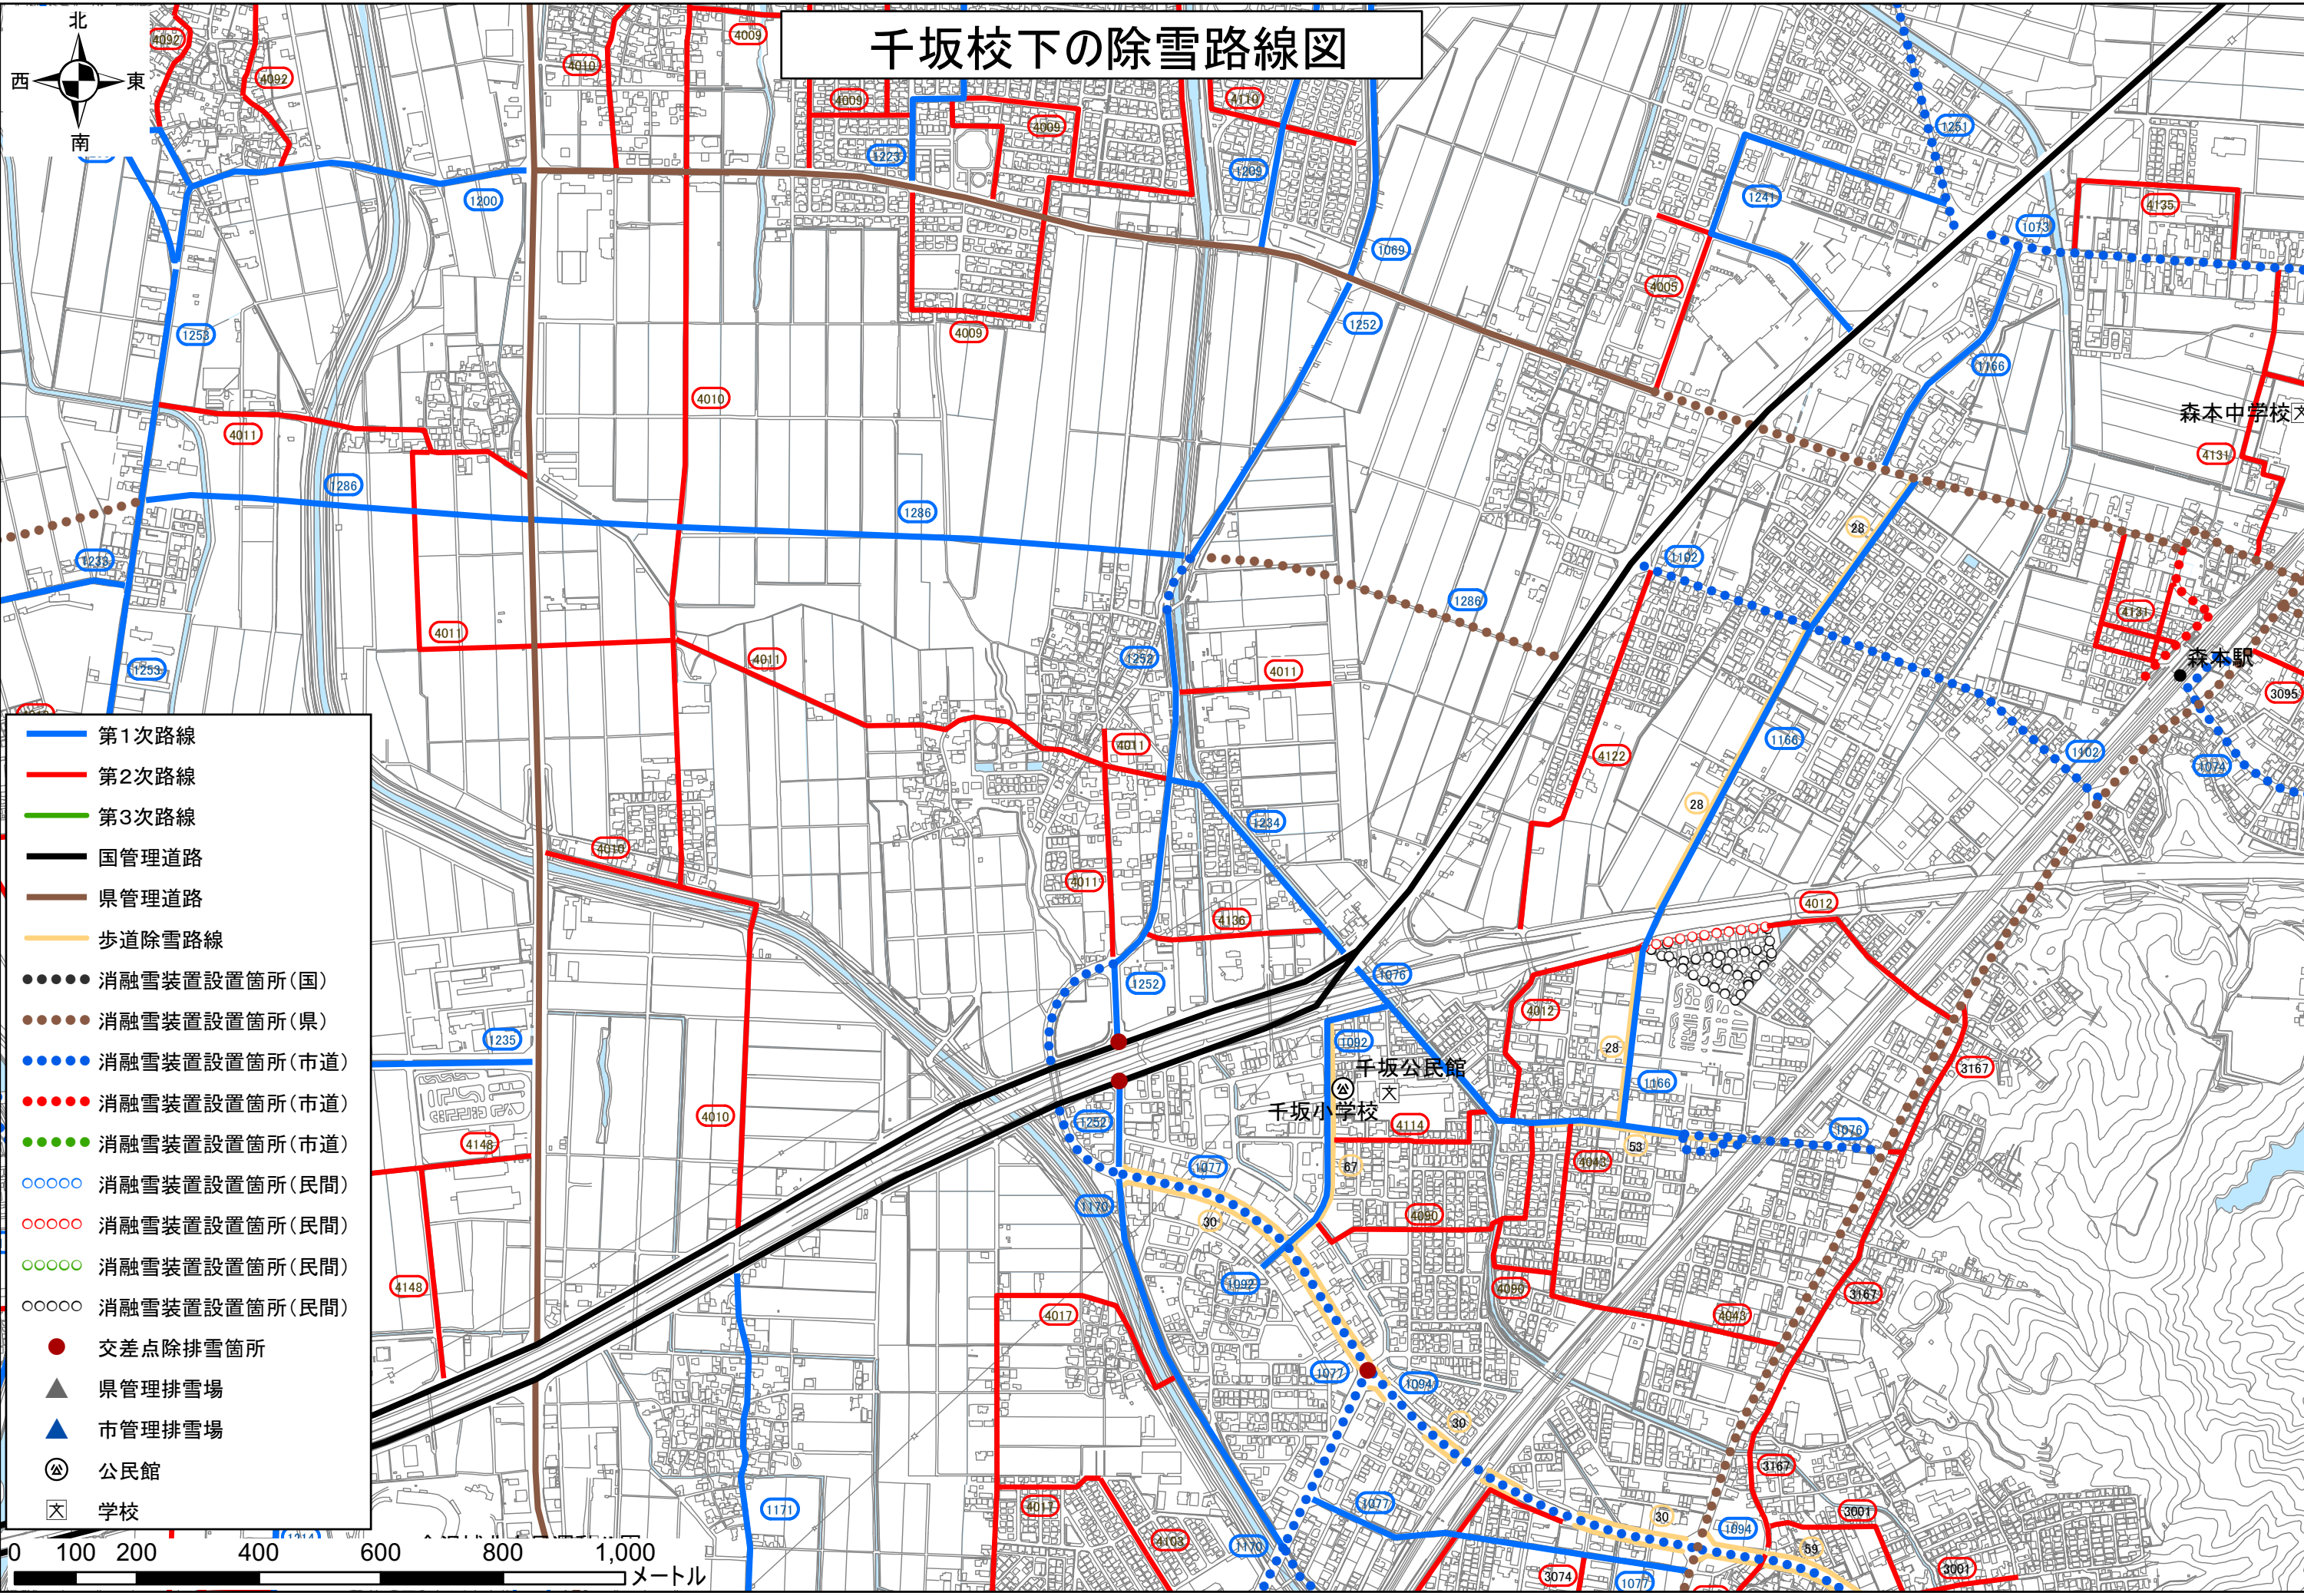

# 千坂校下の除雪路線図

- 第1次路線
- 第2次路線
- 第3次路線
- 国管理道路
- 県管理道路
- 歩道除雪路線
- 消融雪装置設置箇所(国)
- 消融雪装置設置箇所(県)
- 消融雪装置設置箇所(市道)
- 消融雪装置設置箇所(市道)
- 消融雪装置設置箇所(市道)
- 消融雪装置設置箇所(民間)
- 消融雪装置設置箇所(民間)
- 消融雪装置設置箇所(民間)
- 消融雪装置設置箇所(民間)
- 交差点除排雪箇所
- ▲ 県管理排雪場
- ▲ 市管理排雪場
- 公 公民館
- 校 学校