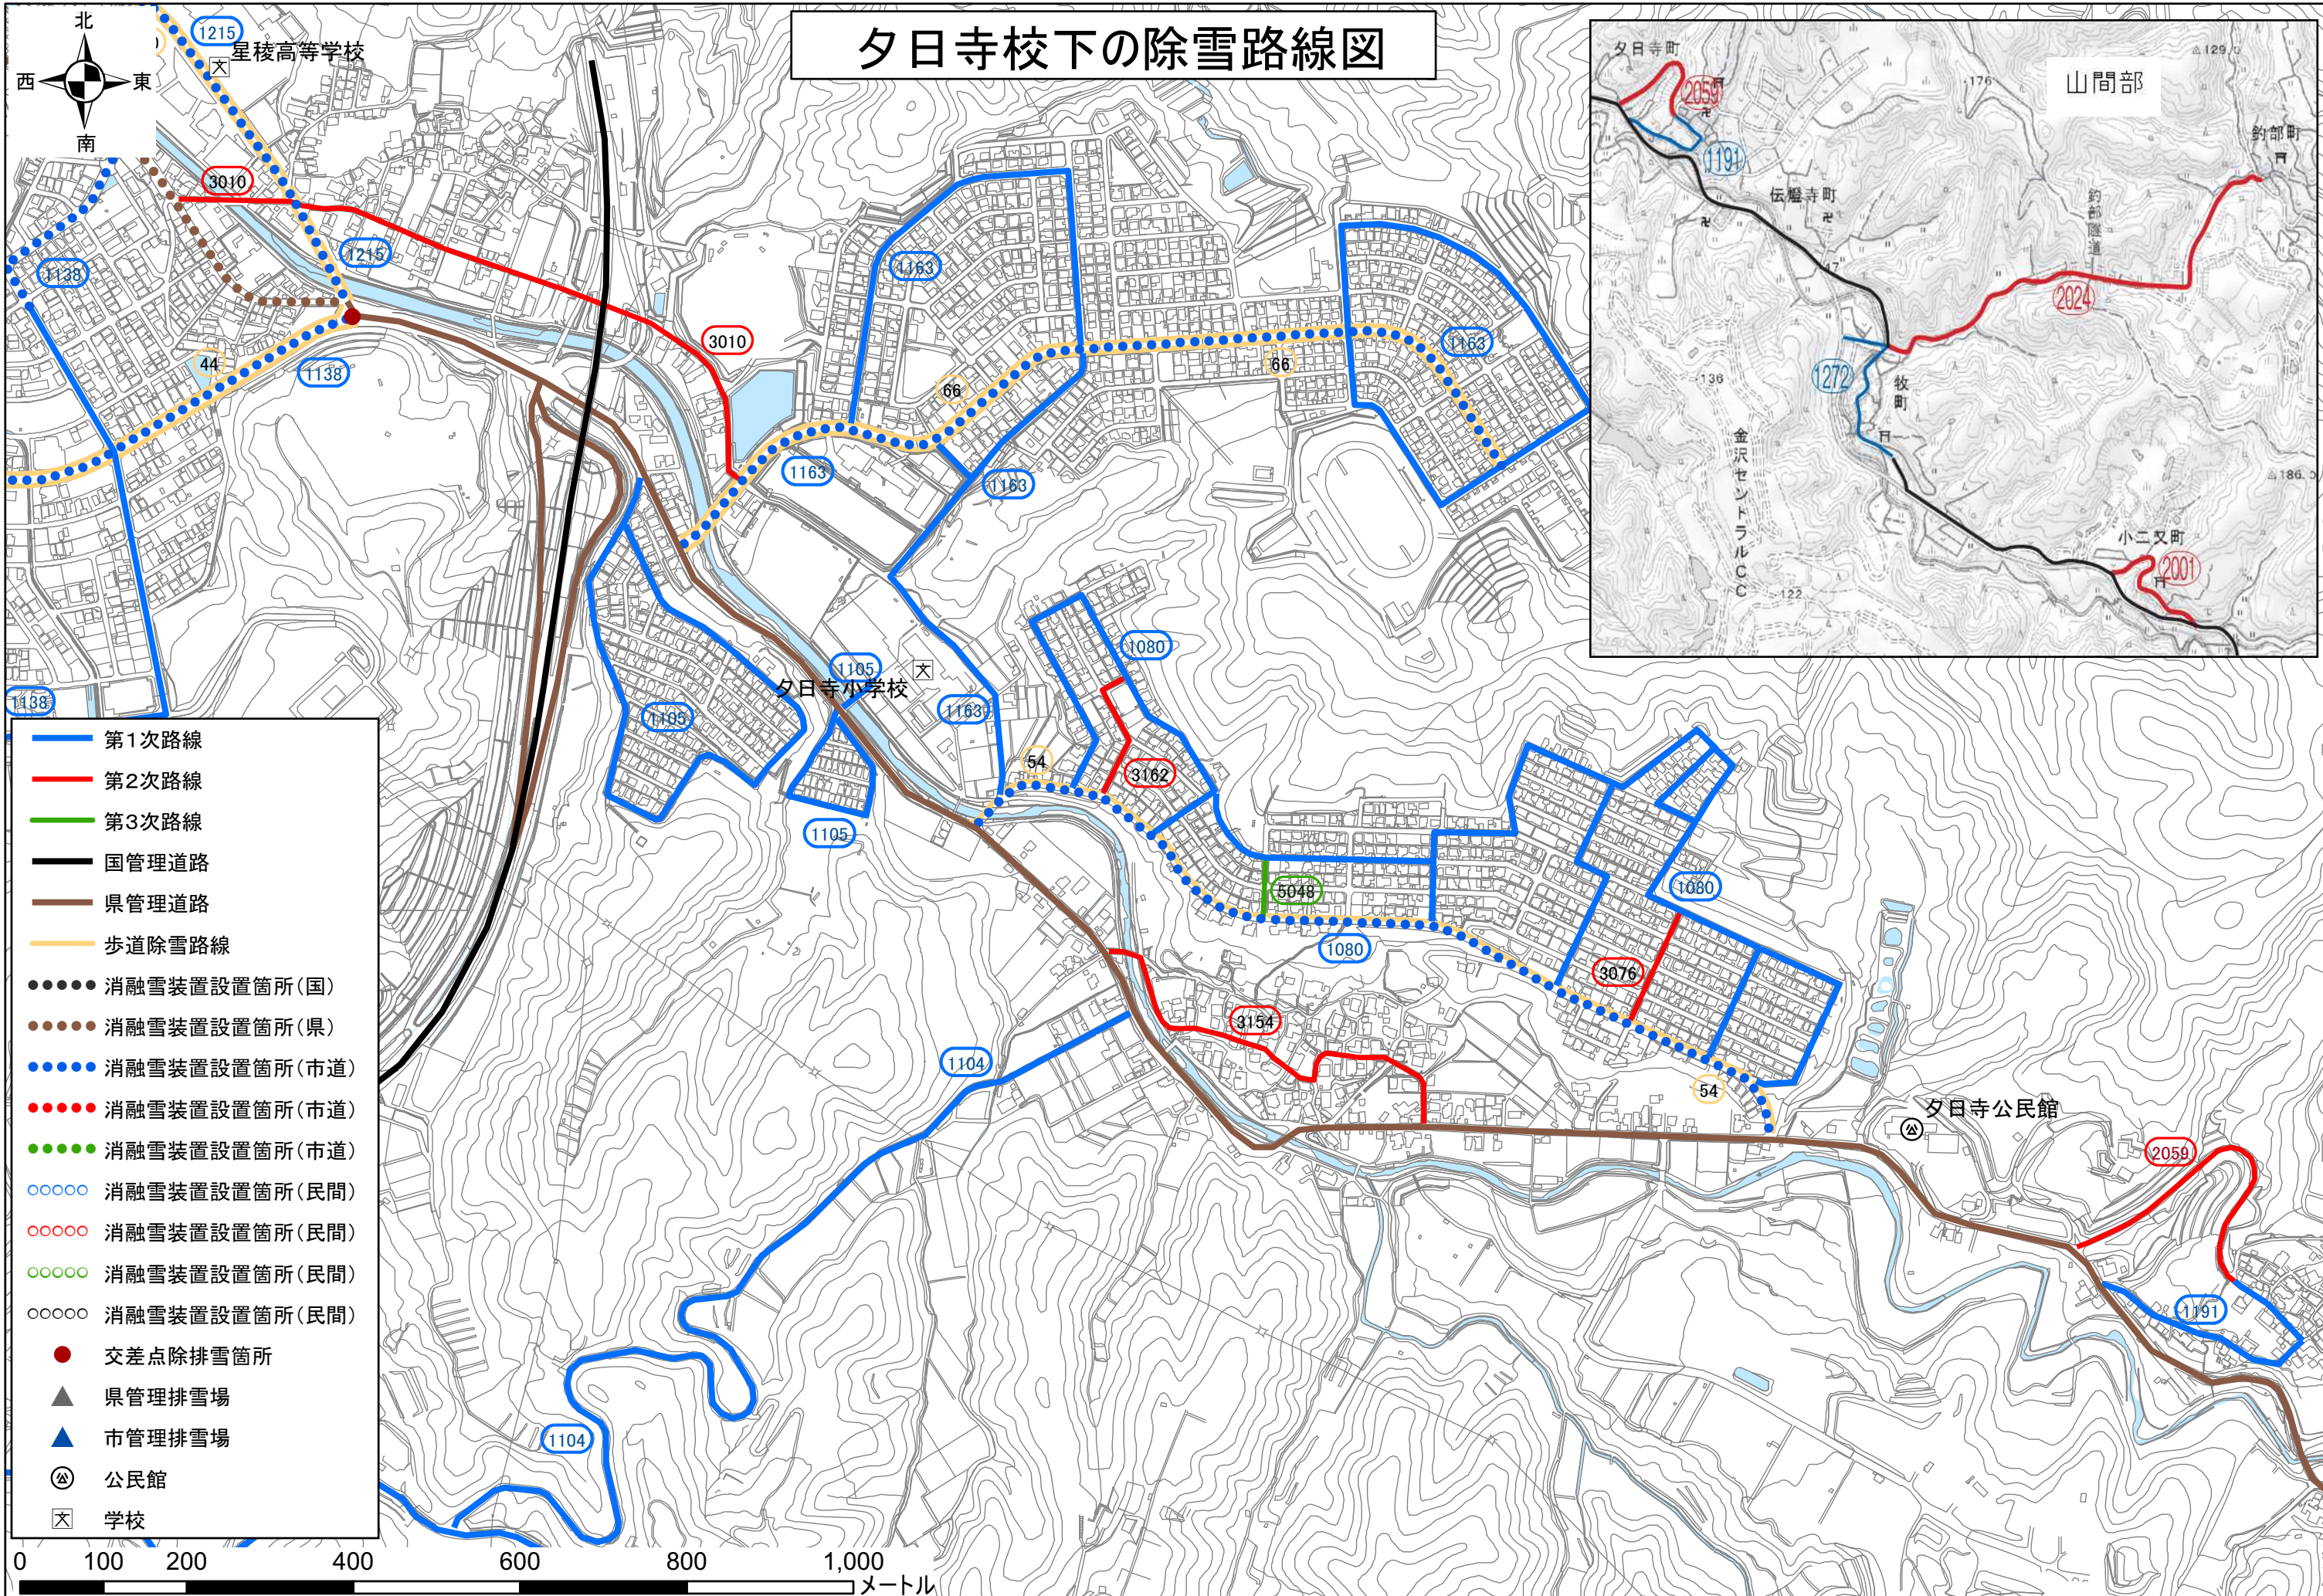

夕日寺校下の除雪路線図

- 第1次路線
- 第2次路線
- 第3次路線
- 国管理道路
- 県管理道路
- 歩道除雪路線
- 消融雪装置設置箇所(国)
- 消融雪装置設置箇所(県)
- 消融雪装置設置箇所(市道)
- 消融雪装置設置箇所(市道)
- 消融雪装置設置箇所(市道)
- 消融雪装置設置箇所(民間)
- 消融雪装置設置箇所(民間)
- 消融雪装置設置箇所(民間)
- 消融雪装置設置箇所(民間)
- 交差点除排雪箇所
- ▲ 県管理排雪場
- ▲ 市管理排雪場
- 公民館 公民館
- 学校 学校