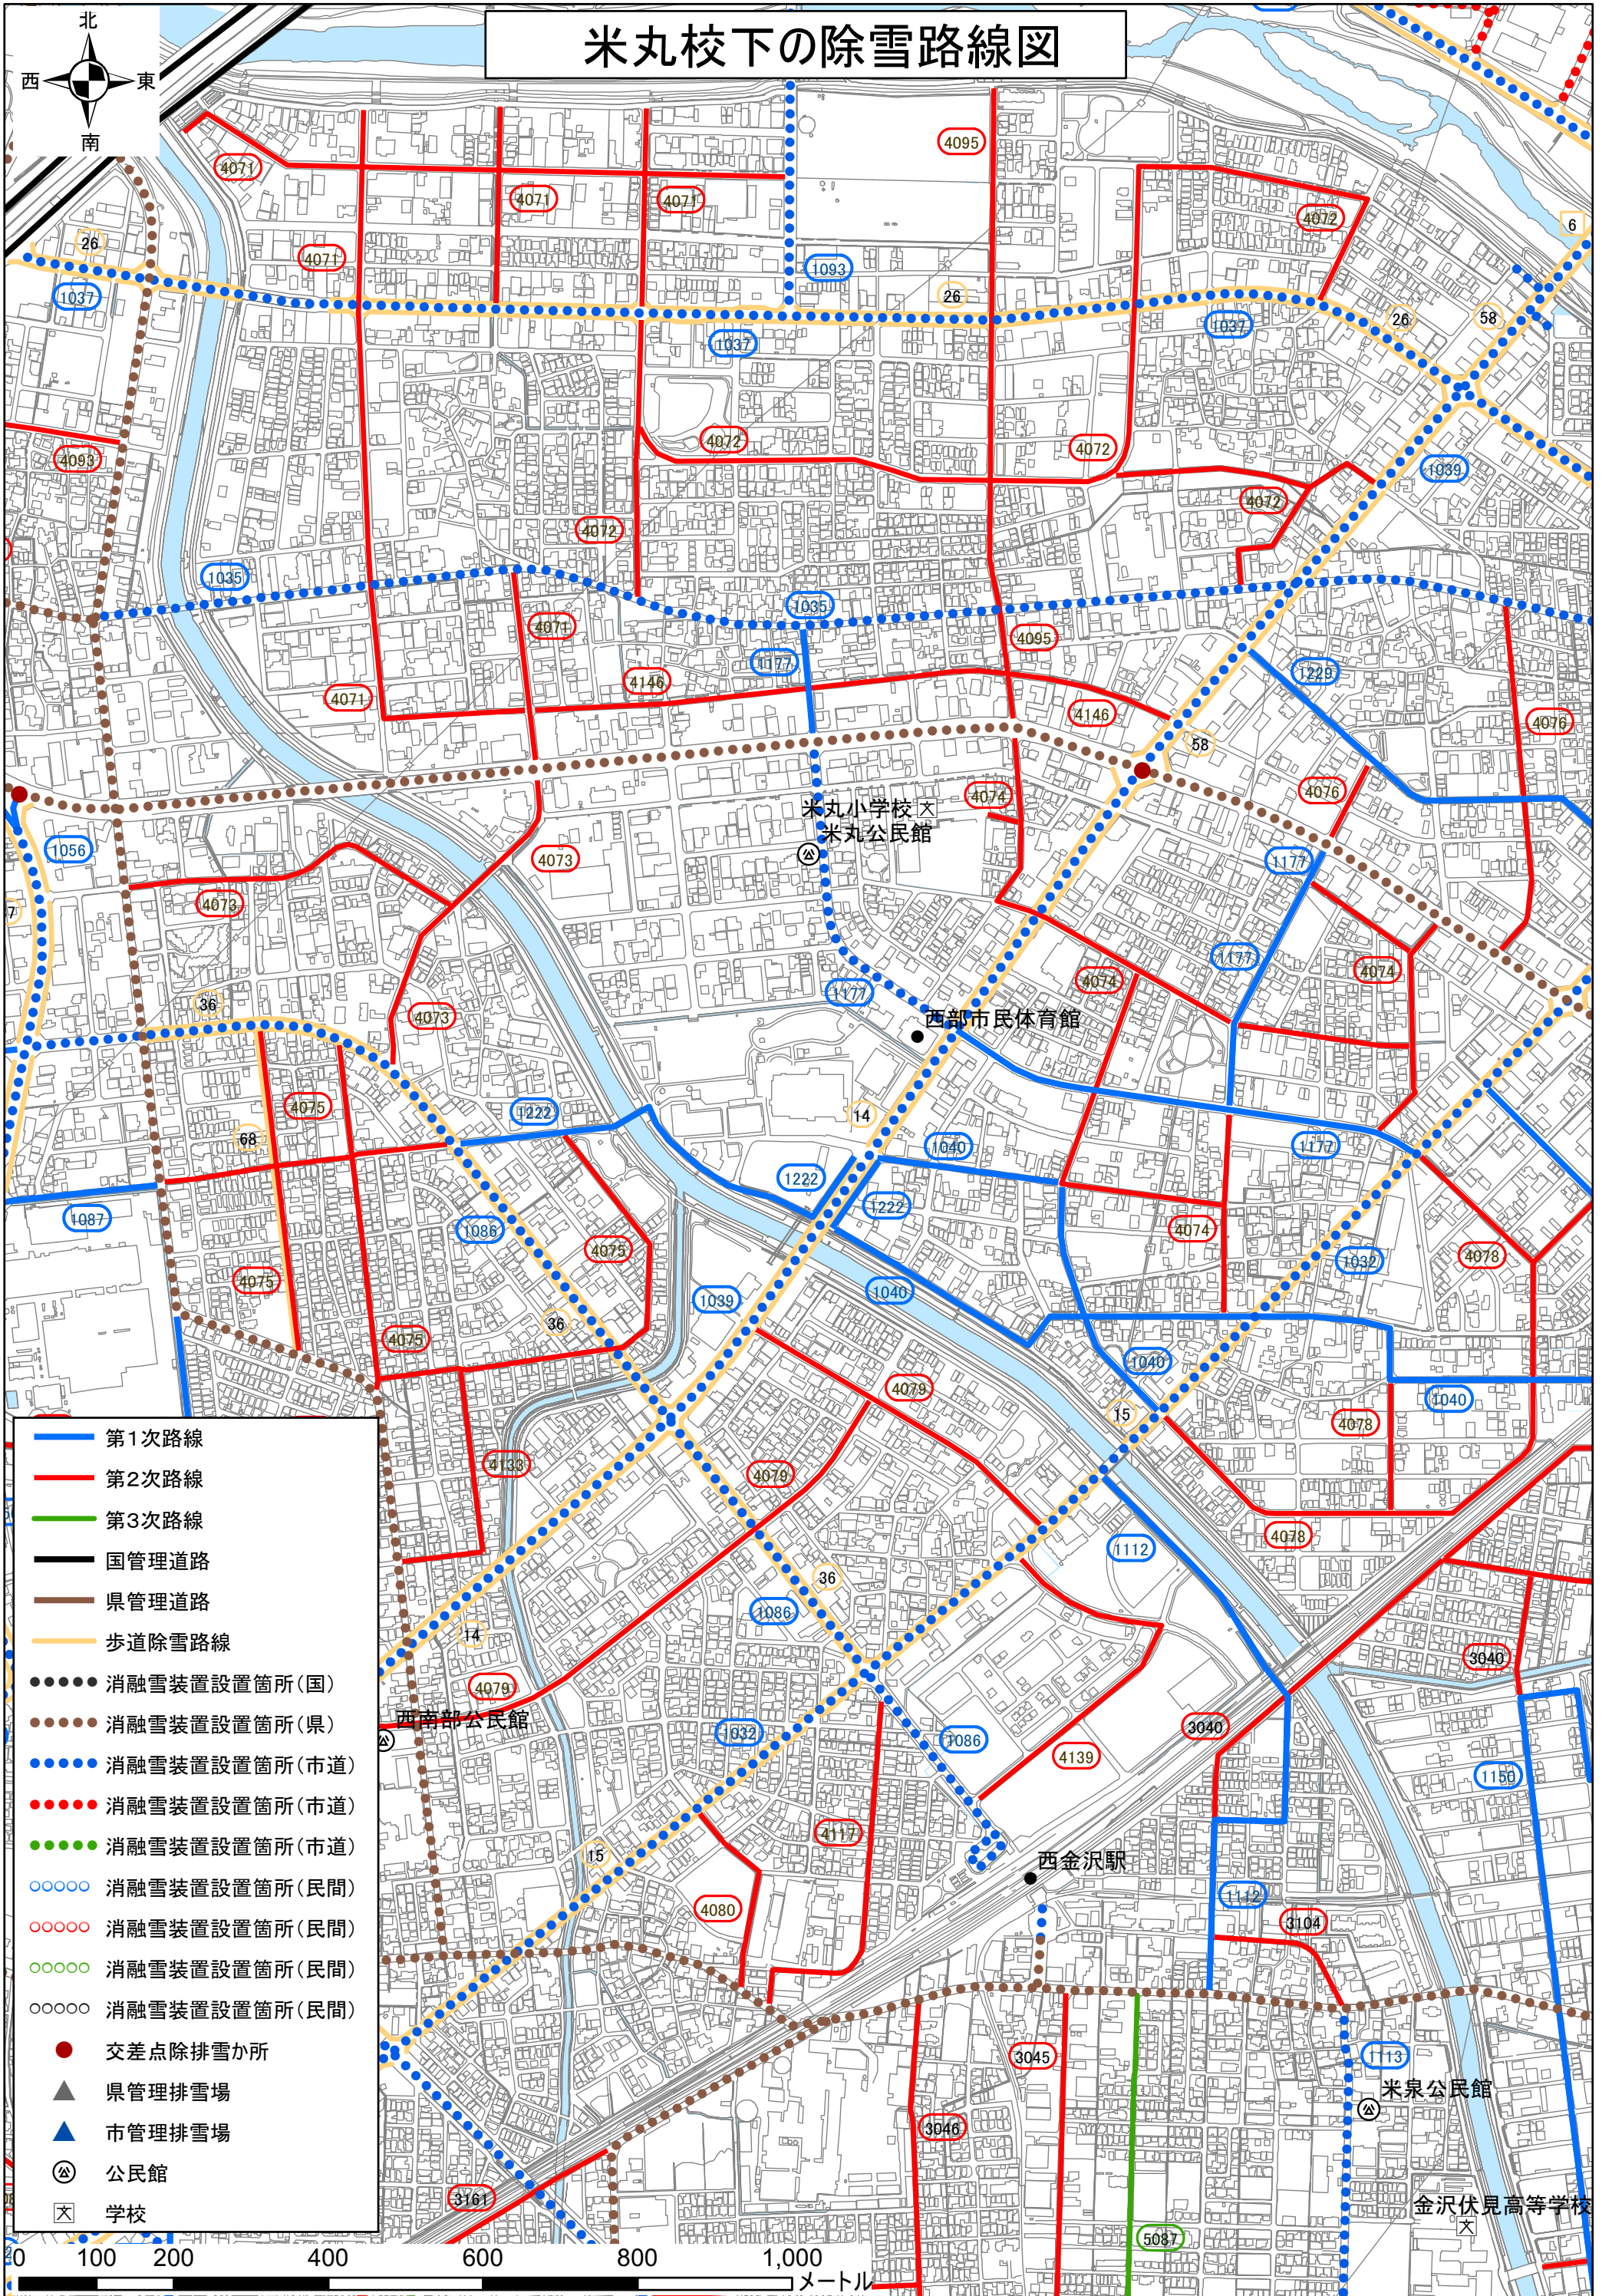

米丸校下の除雪路線図

- 第1次路線
- 第2次路線
- 第3次路線
- 国管理道路
- 県管理道路
- 歩道除雪路線
- 消融雪装置設置箇所(国)
- 消融雪装置設置箇所(県)
- 消融雪装置設置箇所(市道)
- 消融雪装置設置箇所(市道)
- 消融雪装置設置箇所(市道)
- 消融雪装置設置箇所(民間)
- 消融雪装置設置箇所(民間)
- 消融雪装置設置箇所(民間)
- 消融雪装置設置箇所(民間)
- 交差点除排雪場所
- ▲ 県管理排雪場
- ▲ 市管理排雪場
- Ⓐ 公民館
- ⓧ 学校

0 100 200 400 600 800 1,000 メートル