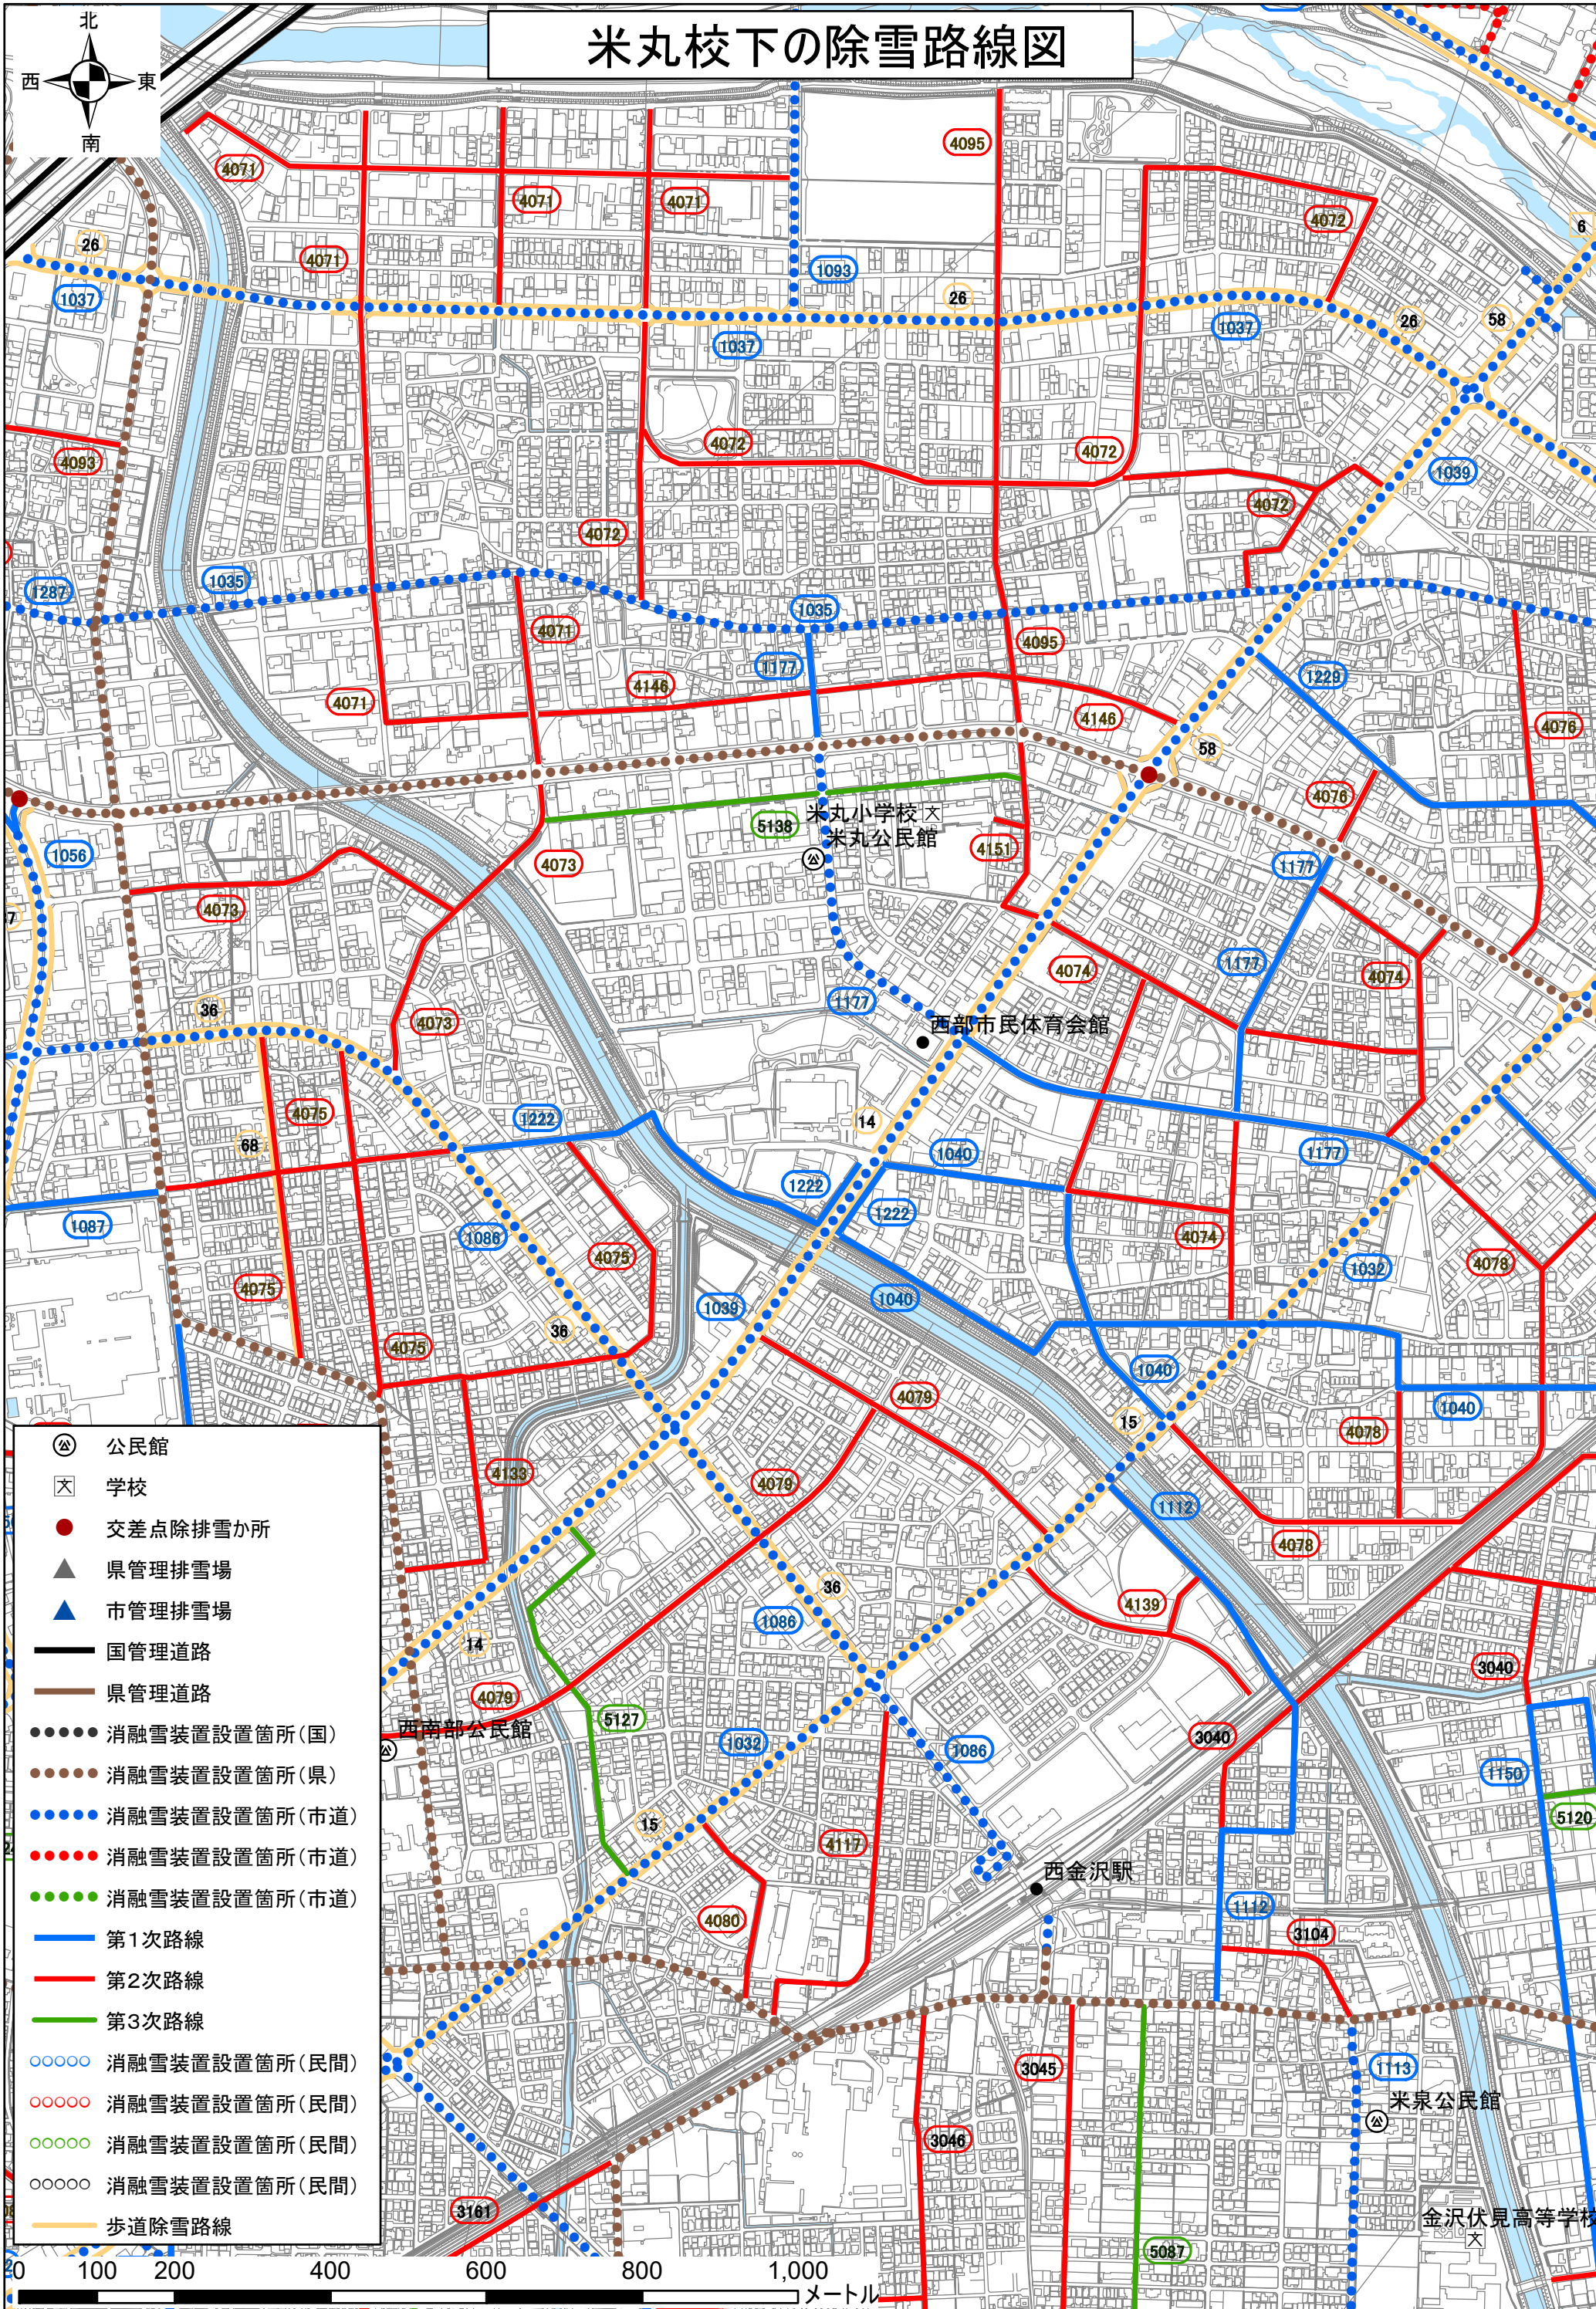

# 米丸校下の除雪路線図

- Ⓐ 公民館
- ⓧ 学校
- 交差点除排雪所
- ▲ 県管理排雪場
- ▲ 市管理排雪場
- 国管理道路
- 県管理道路
- 消融雪装置設置箇所(国)
- 消融雪装置設置箇所(県)
- 消融雪装置設置箇所(市道)
- 消融雪装置設置箇所(市道)
- 消融雪装置設置箇所(市道)
- 消融雪装置設置箇所(市道)
- 第1次路線
- 第2次路線
- 第3次路線
- 消融雪装置設置箇所(民間)
- 消融雪装置設置箇所(民間)
- 消融雪装置設置箇所(民間)
- 消融雪装置設置箇所(民間)
- 歩道除雪路線

0 100 200 400 600 800 1,000 メートル