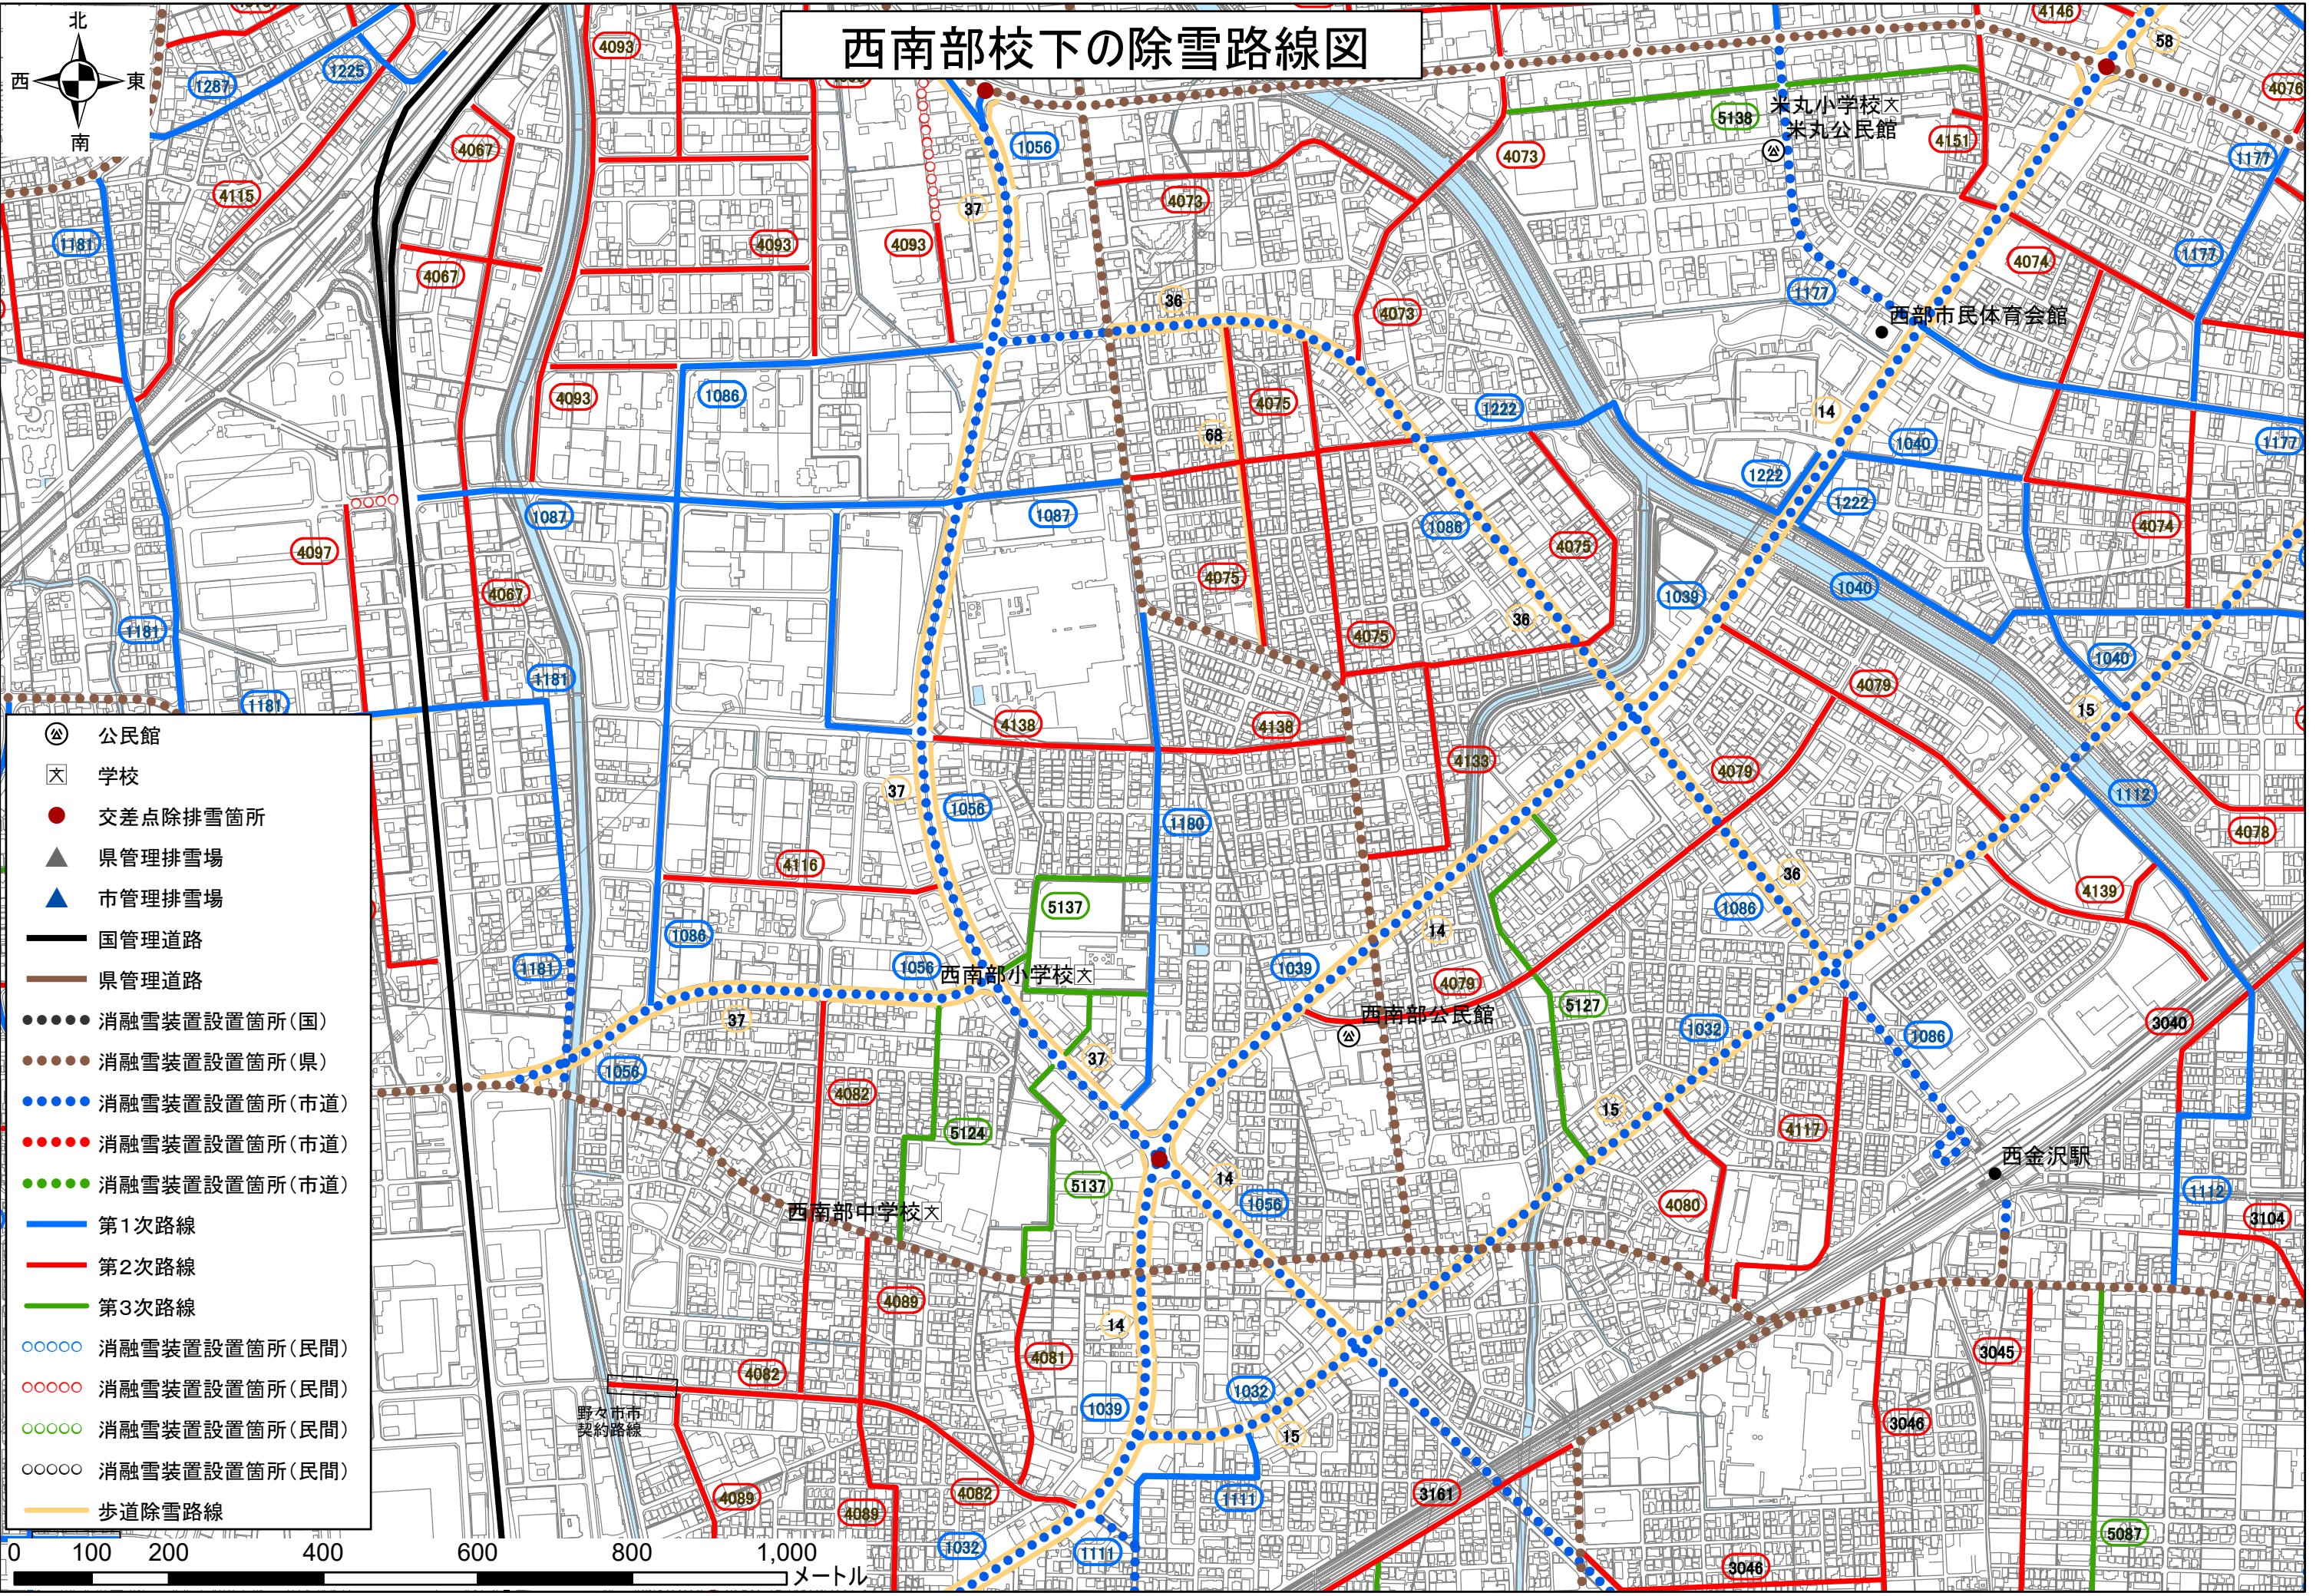

西南部校下の除雪路線図

- Ⓒ 公民館
- ⓧ 学校
- 交差点除排雪箇所
- ▲ 県管理排雪場
- ▲ 市管理排雪場
- 国管理道路
- 県管理道路
- 消融雪装置設置箇所(国)
- 消融雪装置設置箇所(県)
- 消融雪装置設置箇所(市道)
- 消融雪装置設置箇所(市道)
- 消融雪装置設置箇所(市道)
- 消融雪装置設置箇所(市道)
- 第1次路線
- 第2次路線
- 第3次路線
- 消融雪装置設置箇所(民間)
- 消融雪装置設置箇所(民間)
- 消融雪装置設置箇所(民間)
- 消融雪装置設置箇所(民間)
- 歩道除雪路線