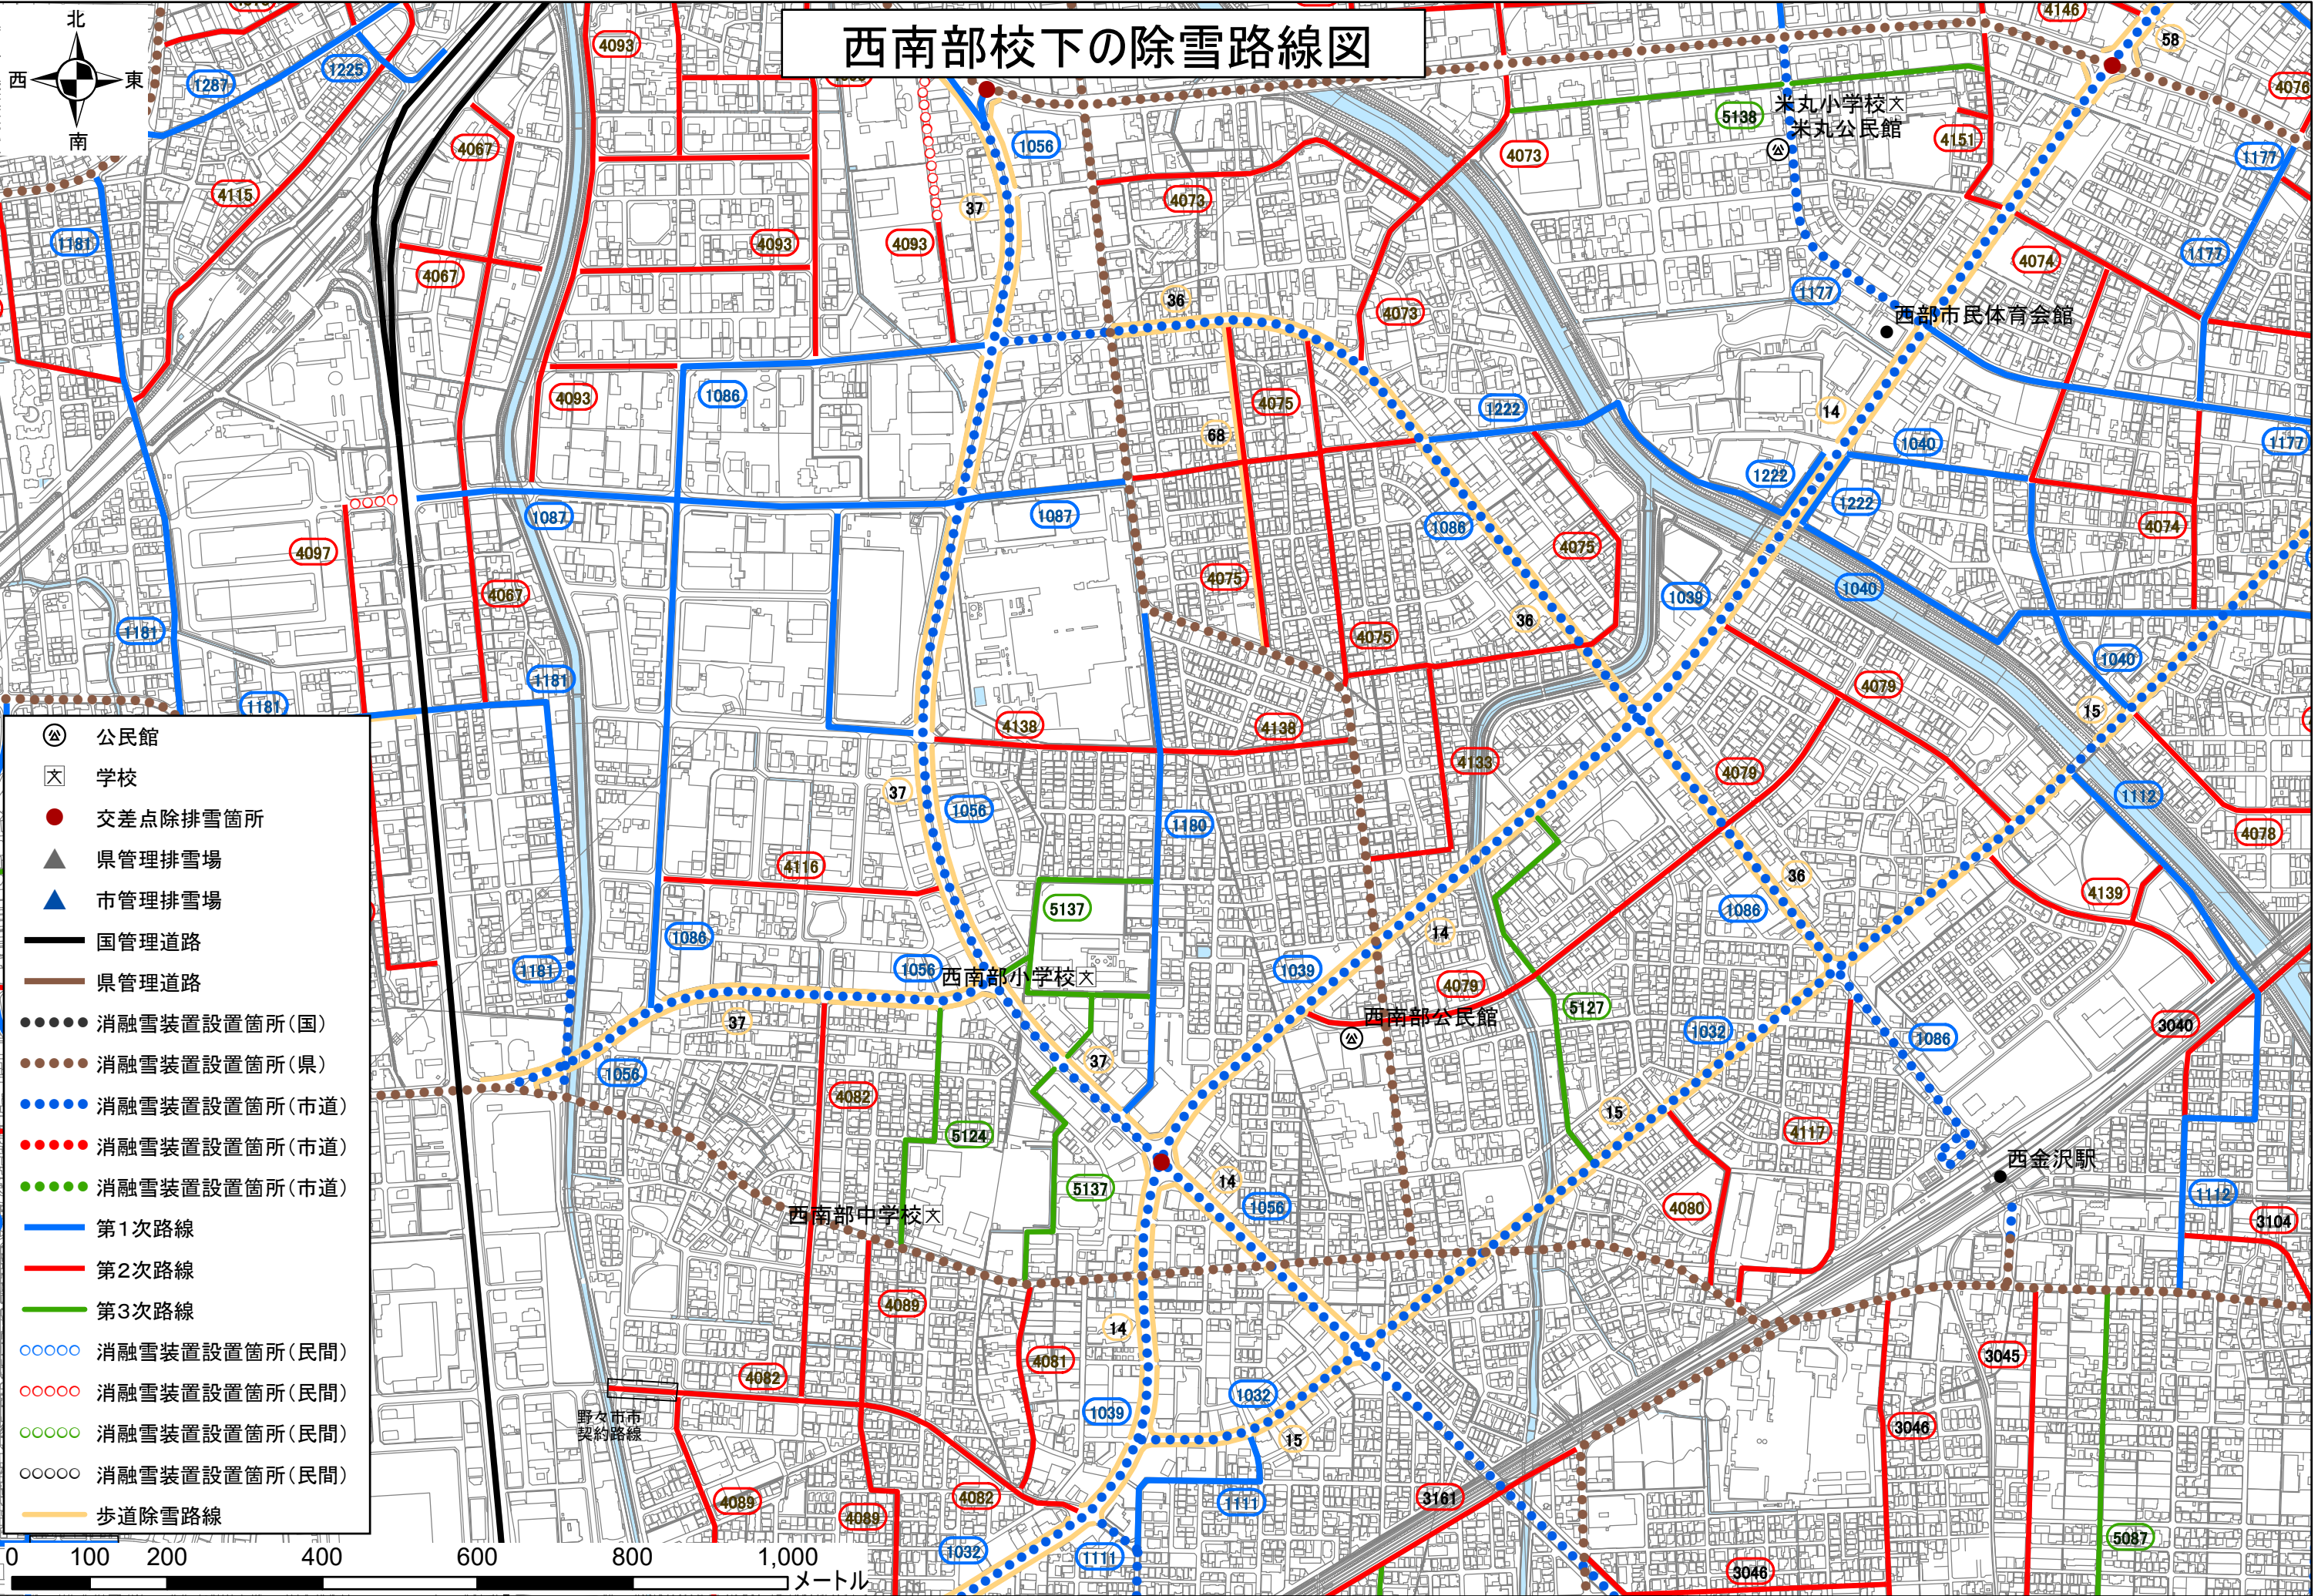

西南部校下の除雪路線図

- 公民館
- 学校
- 交差点除排雪箇所
- 県管理排雪場
- 市管理排雪場
- 国管理道路
- 県管理道路
- 消融雪装置設置箇所(国)
- 消融雪装置設置箇所(県)
- 消融雪装置設置箇所(市道)
- 消融雪装置設置箇所(市道)
- 消融雪装置設置箇所(市道)
- 消融雪装置設置箇所(市道)
- 第1次路線
- 第2次路線
- 第3次路線
- 消融雪装置設置箇所(民間)
- 消融雪装置設置箇所(民間)
- 消融雪装置設置箇所(民間)
- 消融雪装置設置箇所(民間)
- 歩道除雪路線