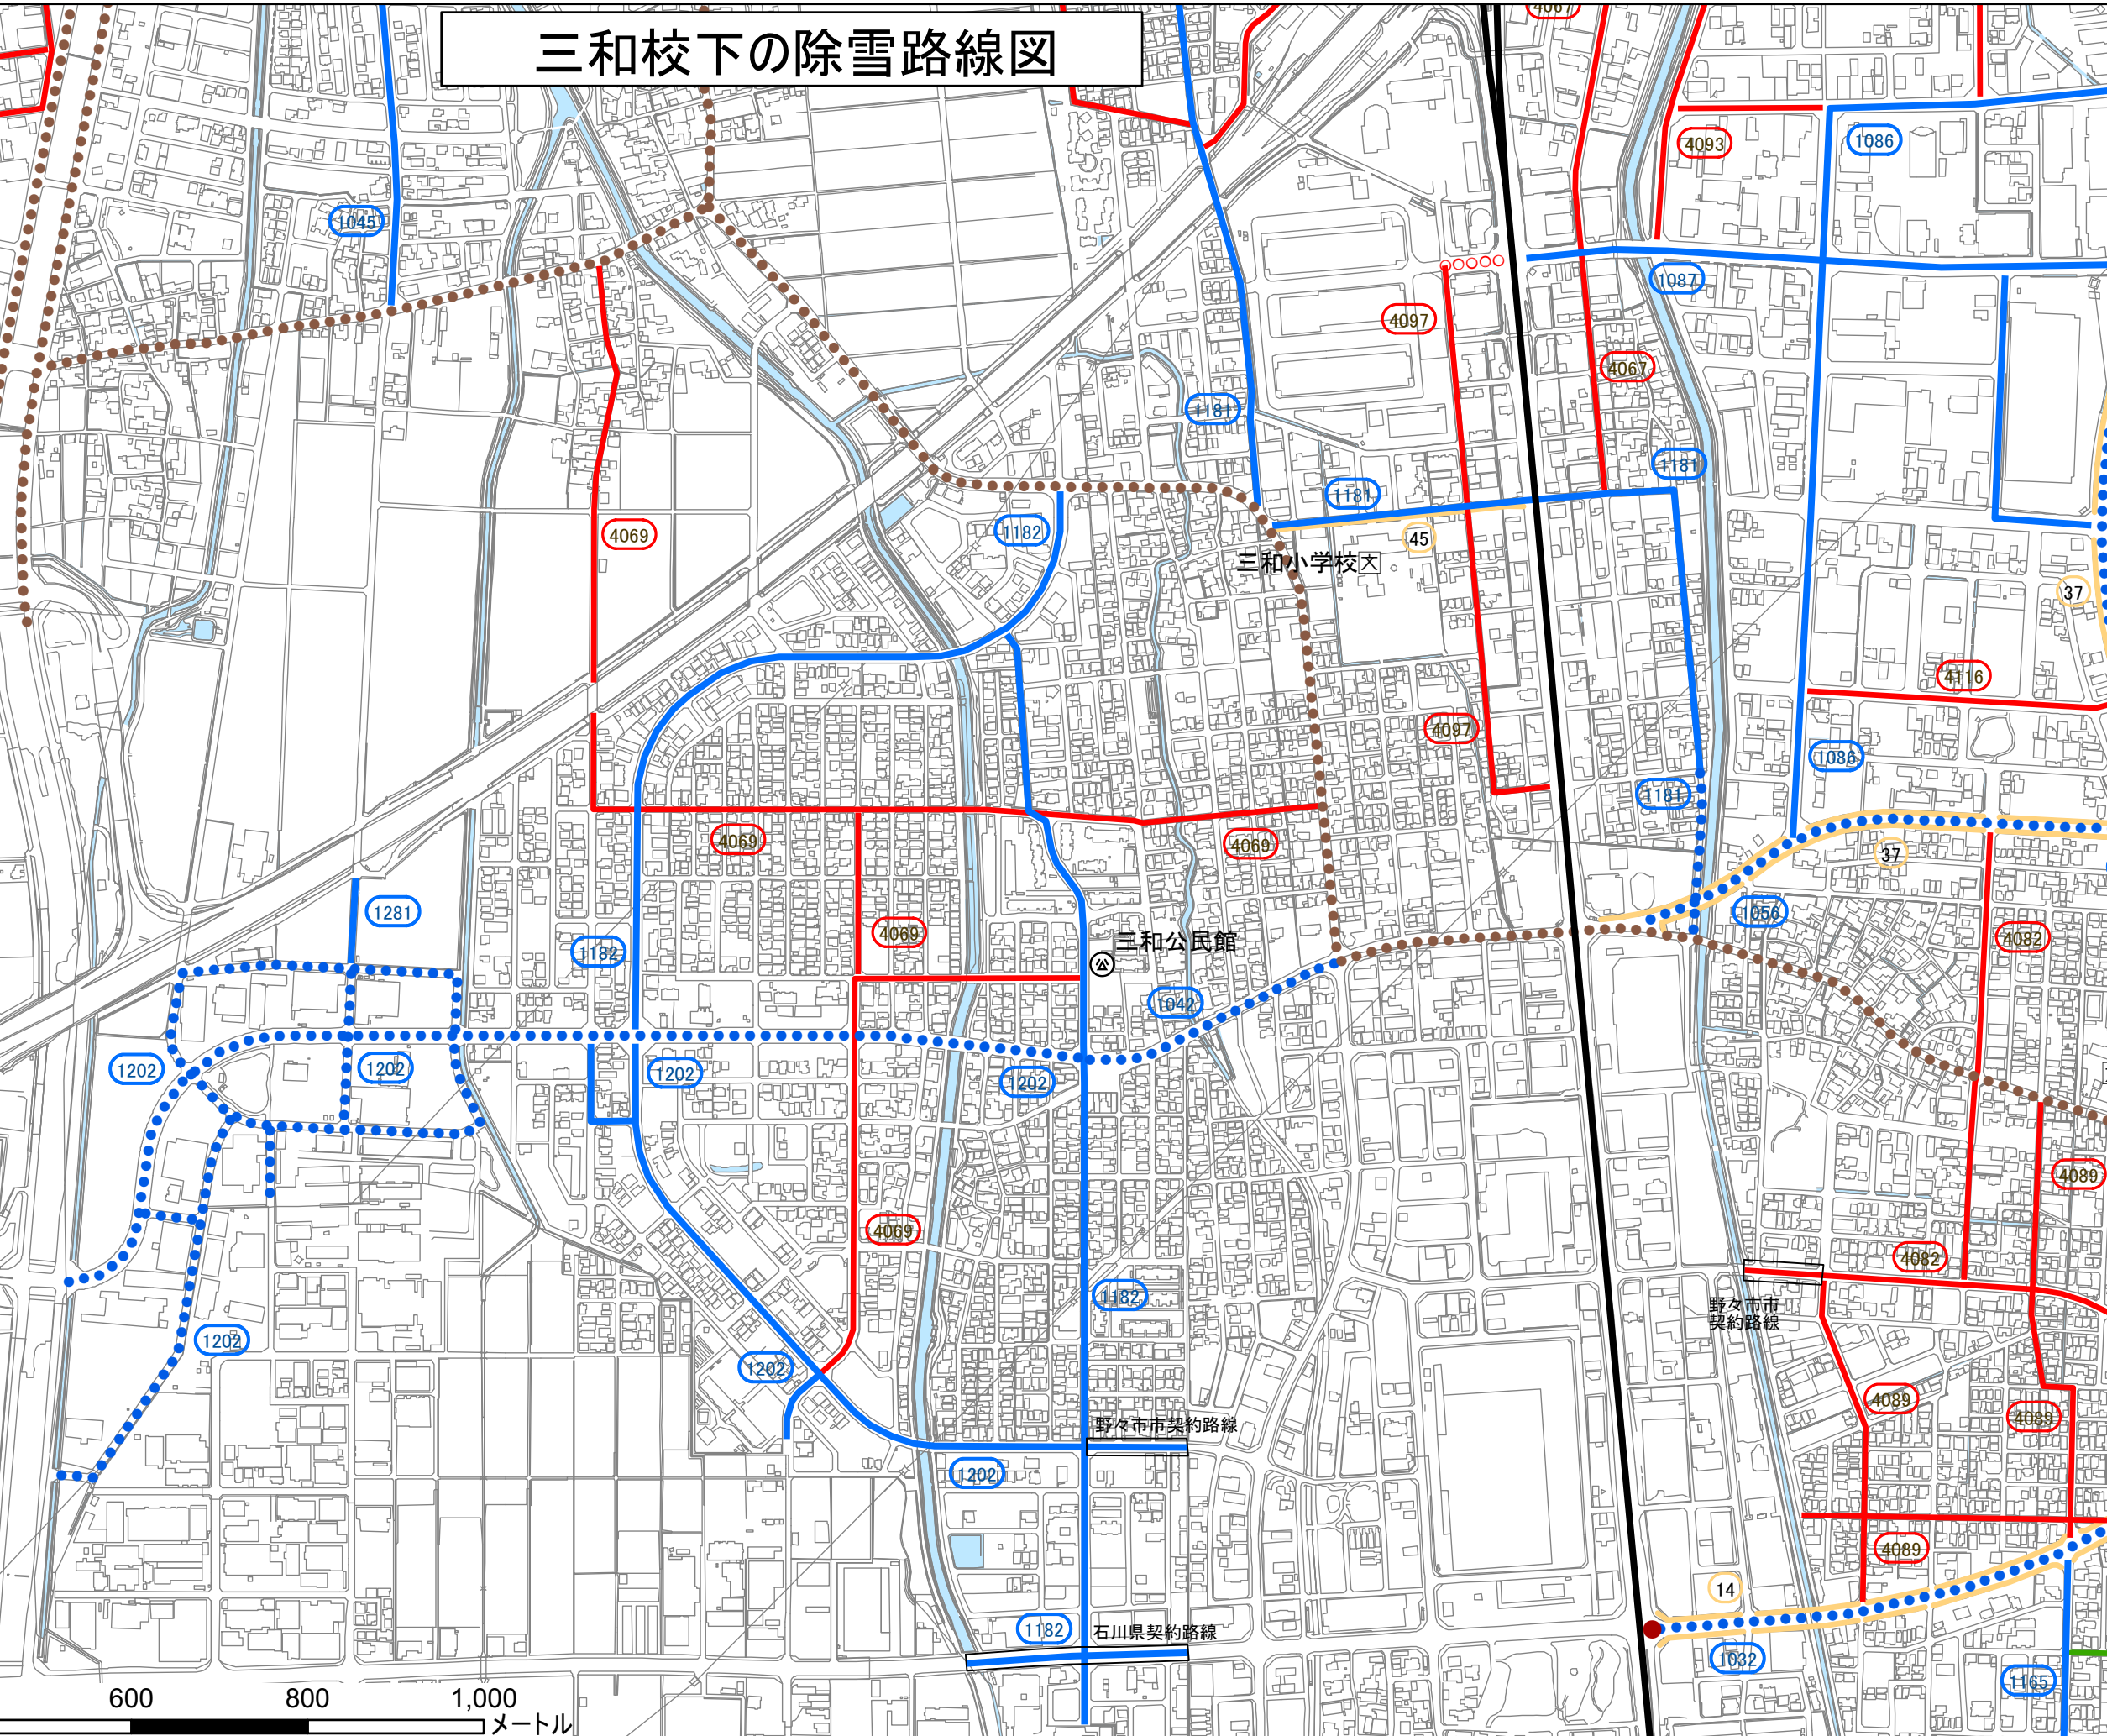

三和校下の除雪路線図

- 第1次路線
- 第2次路線
- 第3次路線
- 国管理道路
- 県管理道路
- 歩道除雪路線
- 消融雪装置設置箇所(国)
- 消融雪装置設置箇所(県)
- 消融雪装置設置箇所(市道)
- 消融雪装置設置箇所(市道)
- 消融雪装置設置箇所(市道)
- 消融雪装置設置箇所(民間)
- 消融雪装置設置箇所(民間)
- 消融雪装置設置箇所(民間)
- 消融雪装置設置箇所(民間)
- 交差点除排雪箇所
- ▲ 県管理排雪場
- ▲ 市管理排雪場
- Ⓐ 公民館
- ⓧ 学校

三和小学校区

三和公民館

野々市市契約路線

石川県契約路線

野々市市契約路線