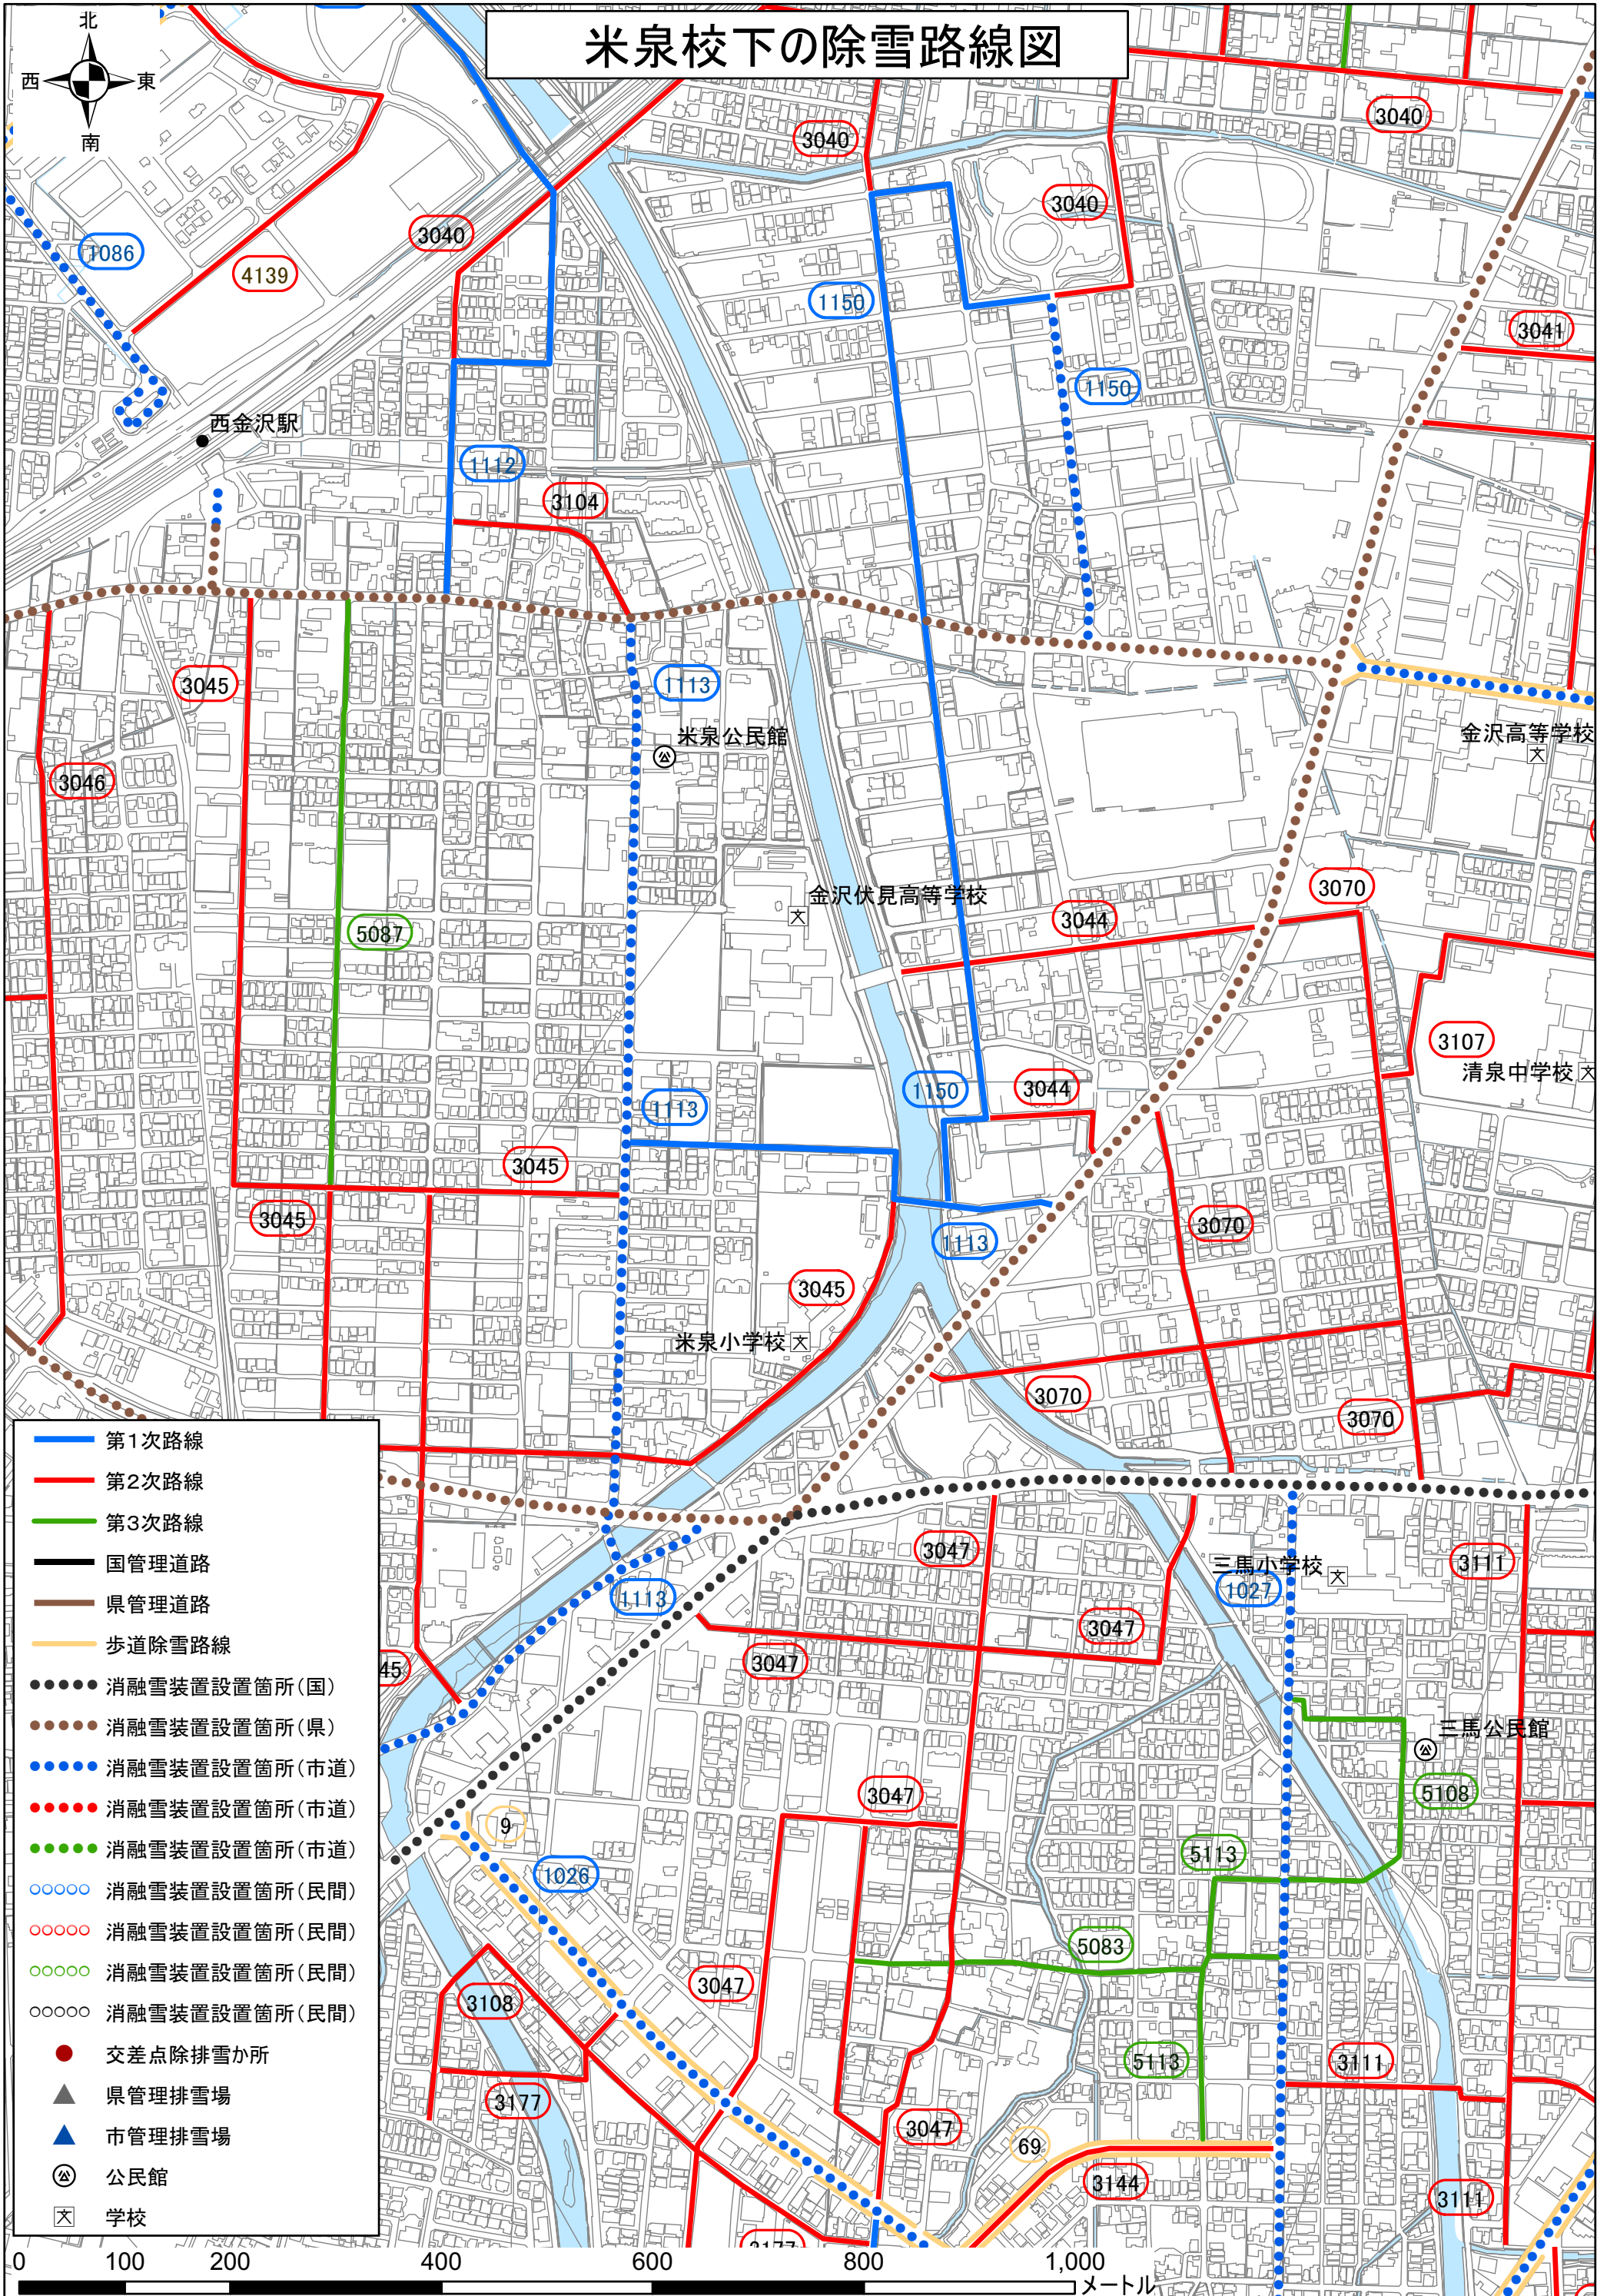

米泉校下の除雪路線図

- 第1次路線
- 第2次路線
- 第3次路線
- 国管理道路
- 県管理道路
- 歩道除雪路線
- 消融雪装置設置箇所(国)
- 消融雪装置設置箇所(県)
- 消融雪装置設置箇所(市道)
- 消融雪装置設置箇所(市道)
- 消融雪装置設置箇所(市道)
- 消融雪装置設置箇所(市道)
- 消融雪装置設置箇所(民間)
- 消融雪装置設置箇所(民間)
- 消融雪装置設置箇所(民間)
- 消融雪装置設置箇所(民間)
- 交差点除排雪か所
- ▲ 県管理排雪場
- ▲ 市管理排雪場
- Ⓔ 公民館
- Ⓔ 学校

0 100 200 400 600 800 1,000
メートル