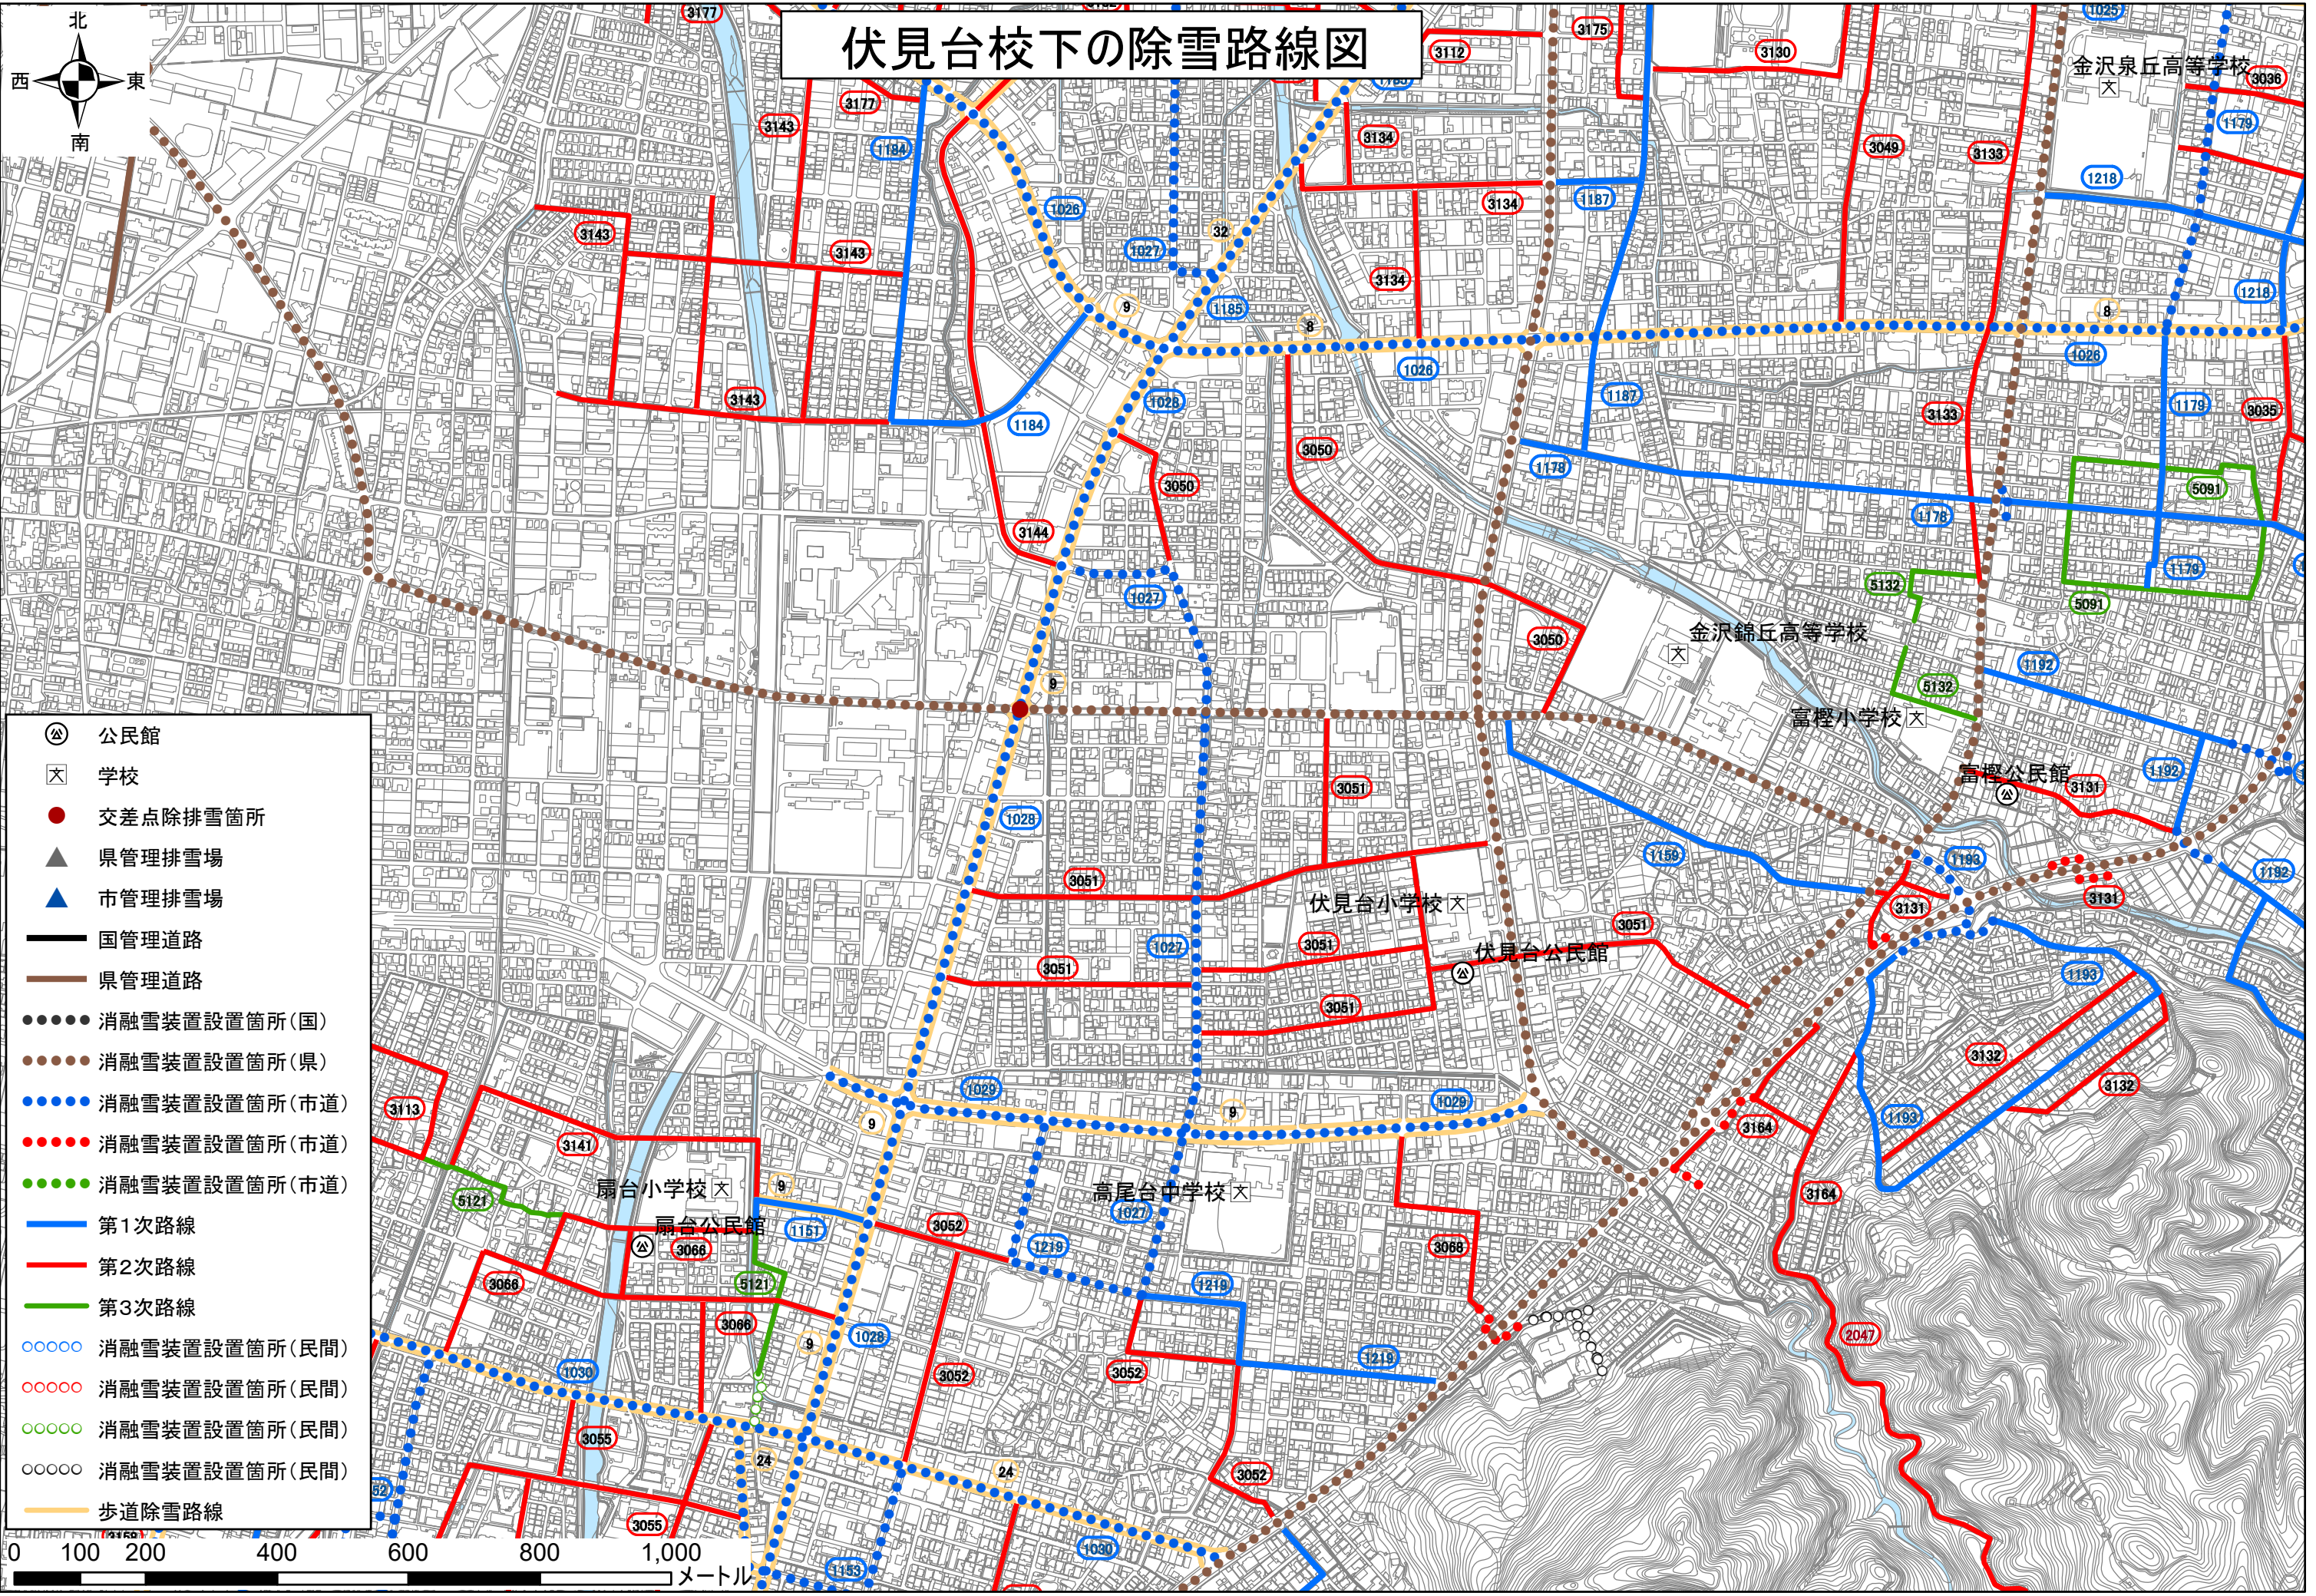

伏見台校下の除雪路線図

- Ⓒ 公民館
- ⓧ 学校
- 交差点除排雪箇所
- ▲ 県管理排雪場
- ▲ 市管理排雪場
- 国管理道路
- 県管理道路
- 消融雪装置設置箇所(国)
- 消融雪装置設置箇所(県)
- 消融雪装置設置箇所(市道)
- 消融雪装置設置箇所(市道)
- 消融雪装置設置箇所(市道)
- 消融雪装置設置箇所(市道)
- 第1次路線
- 第2次路線
- 第3次路線
- 消融雪装置設置箇所(民間)
- 消融雪装置設置箇所(民間)
- 消融雪装置設置箇所(民間)
- 消融雪装置設置箇所(民間)
- 歩道除雪路線