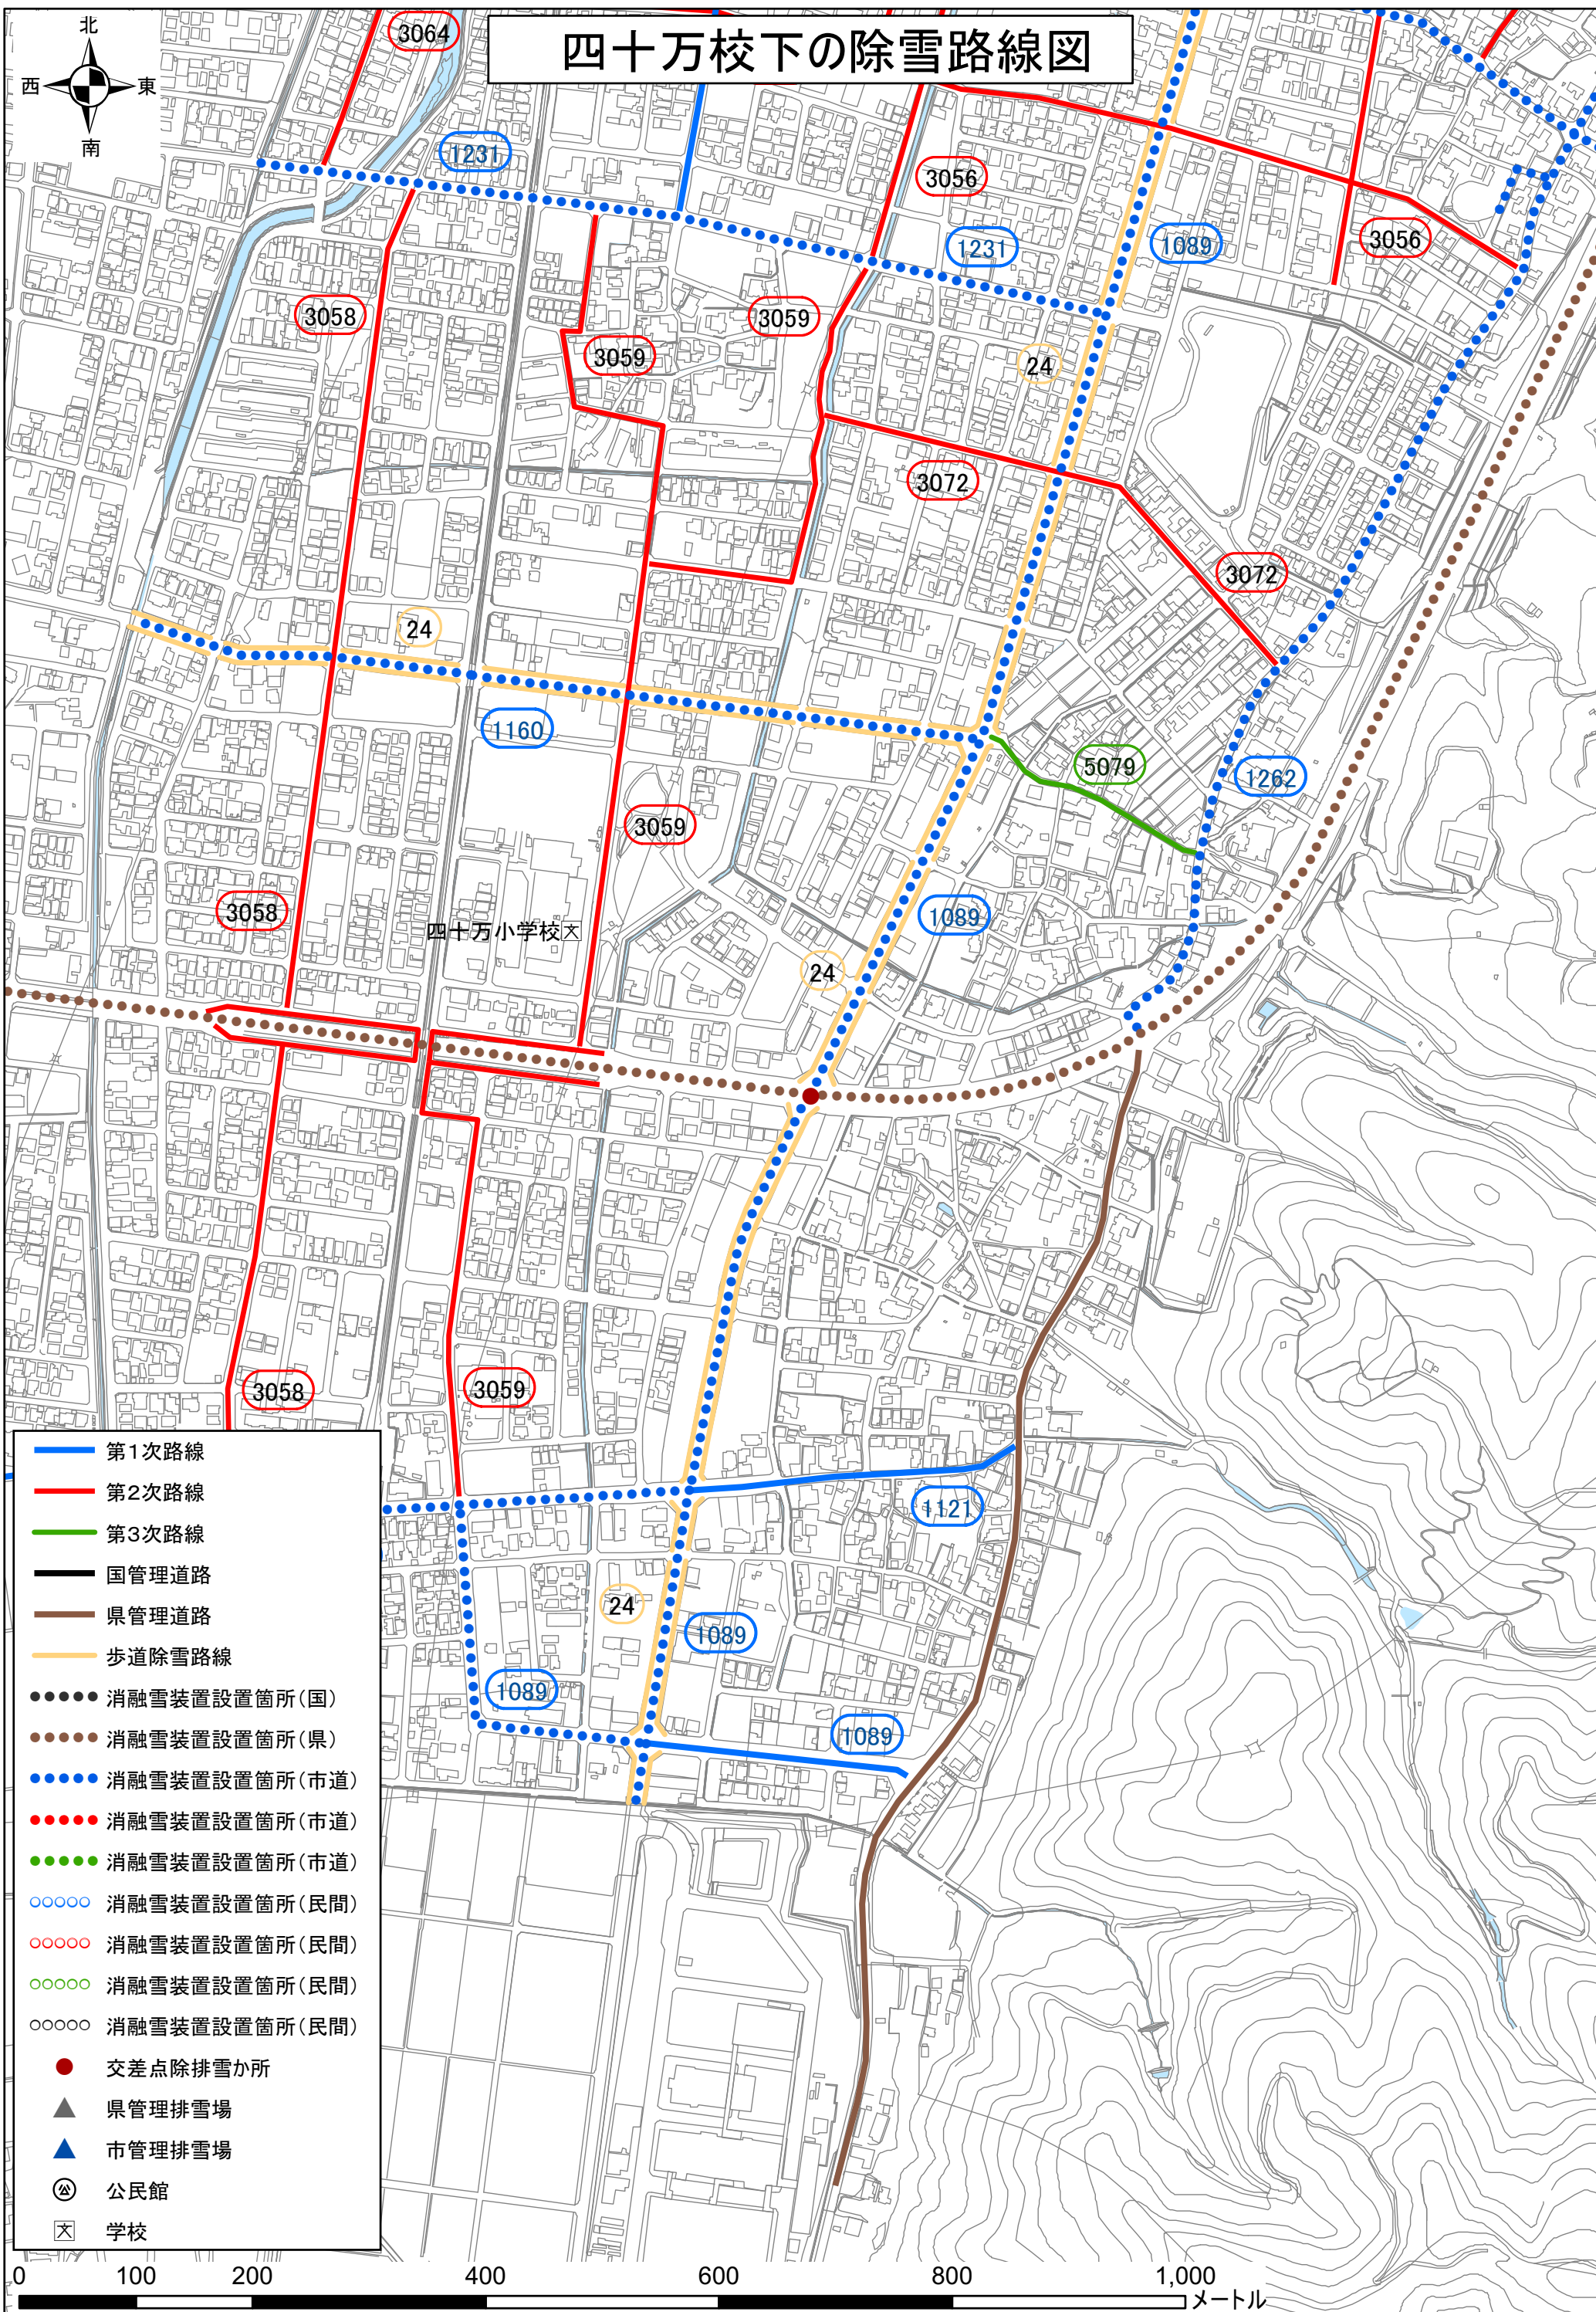

四十万校下の除雪路線図

- 第1次路線
- 第2次路線
- 第3次路線
- 国管理道路
- 県管理道路
- 歩道除雪路線
- 消融雪装置設置箇所(国)
- 消融雪装置設置箇所(県)
- 消融雪装置設置箇所(市道)
- 消融雪装置設置箇所(市道)
- 消融雪装置設置箇所(市道)
- 消融雪装置設置箇所(民間)
- 消融雪装置設置箇所(民間)
- 消融雪装置設置箇所(民間)
- 消融雪装置設置箇所(民間)
- 交差点除排雪か所
- ▲ 県管理排雪場
- ▲ 市管理排雪場
- 公民館
- 学校

0 100 200 400 600 800 1,000 メートル