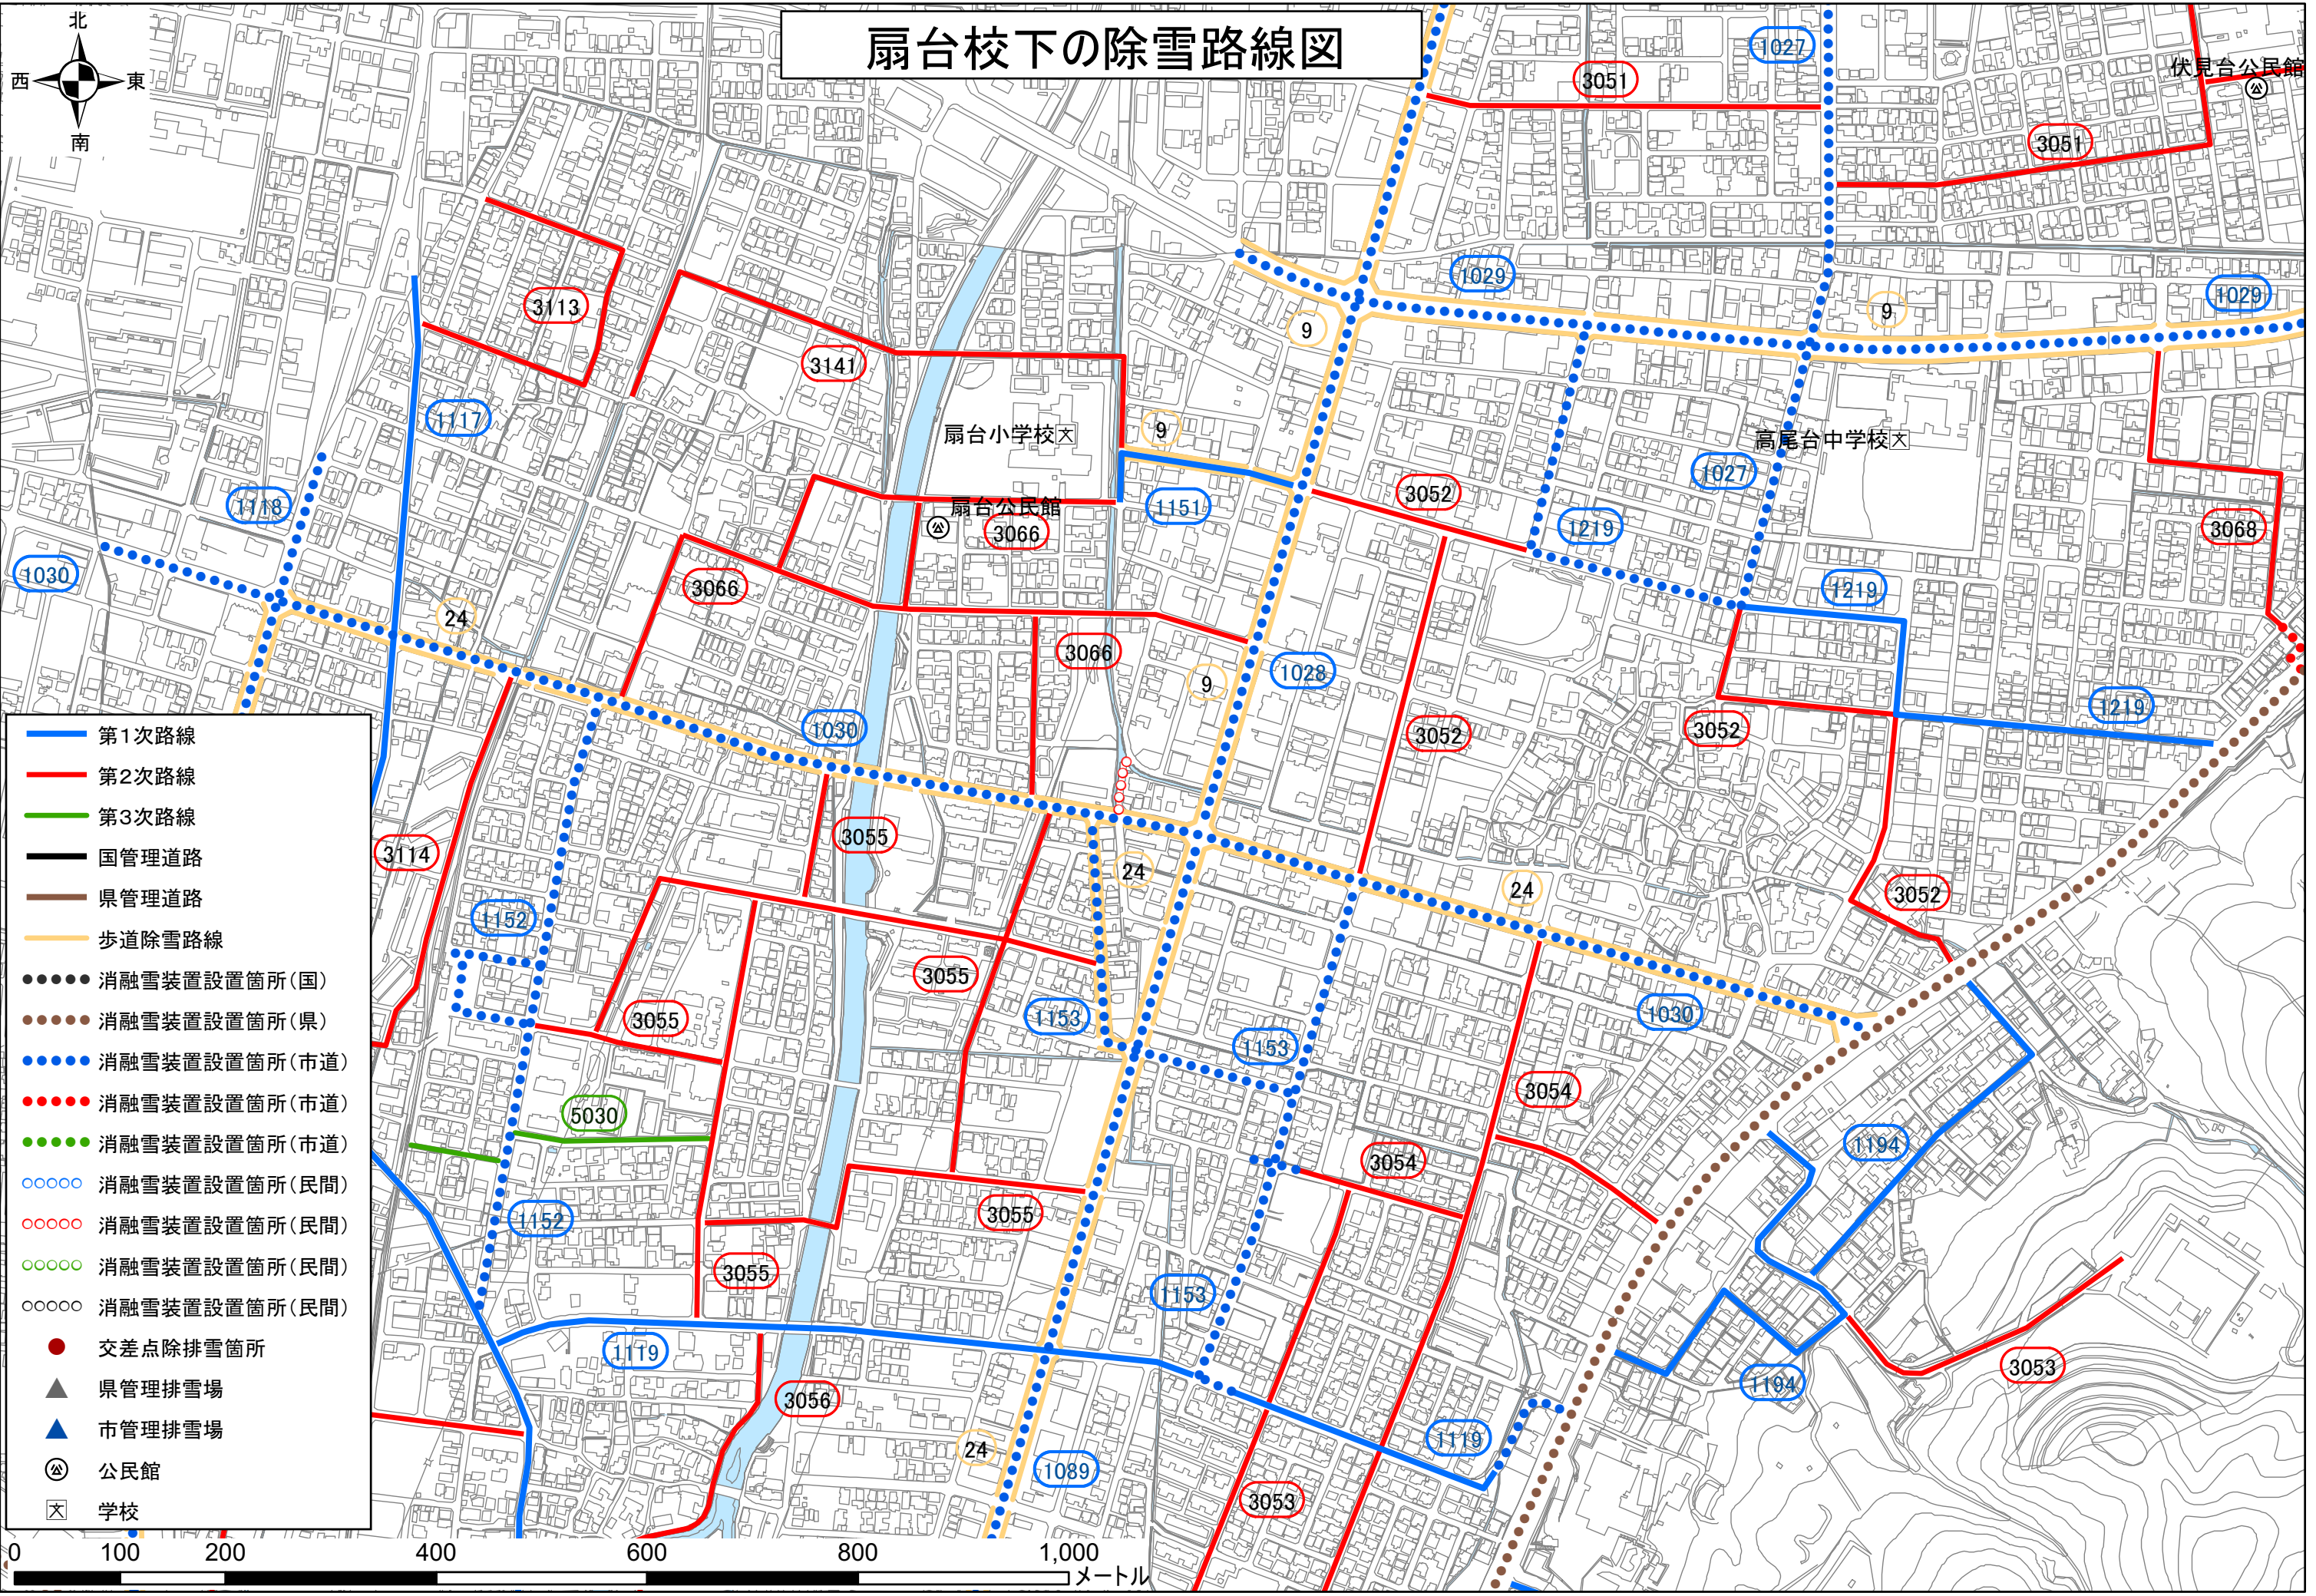

扇台校下の除雪路線図

- 第1次路線
- 第2次路線
- 第3次路線
- 国管理道路
- 県管理道路
- 歩道除雪路線
- 消融雪装置設置箇所(国)
- 消融雪装置設置箇所(県)
- 消融雪装置設置箇所(市道)
- 消融雪装置設置箇所(市道)
- 消融雪装置設置箇所(市道)
- 消融雪装置設置箇所(民間)
- 消融雪装置設置箇所(民間)
- 消融雪装置設置箇所(民間)
- 消融雪装置設置箇所(民間)
- 交差点除排雪箇所
- ▲ 県管理排雪場
- ▲ 市管理排雪場
- ⓐ 公民館
- Ⓧ 学校