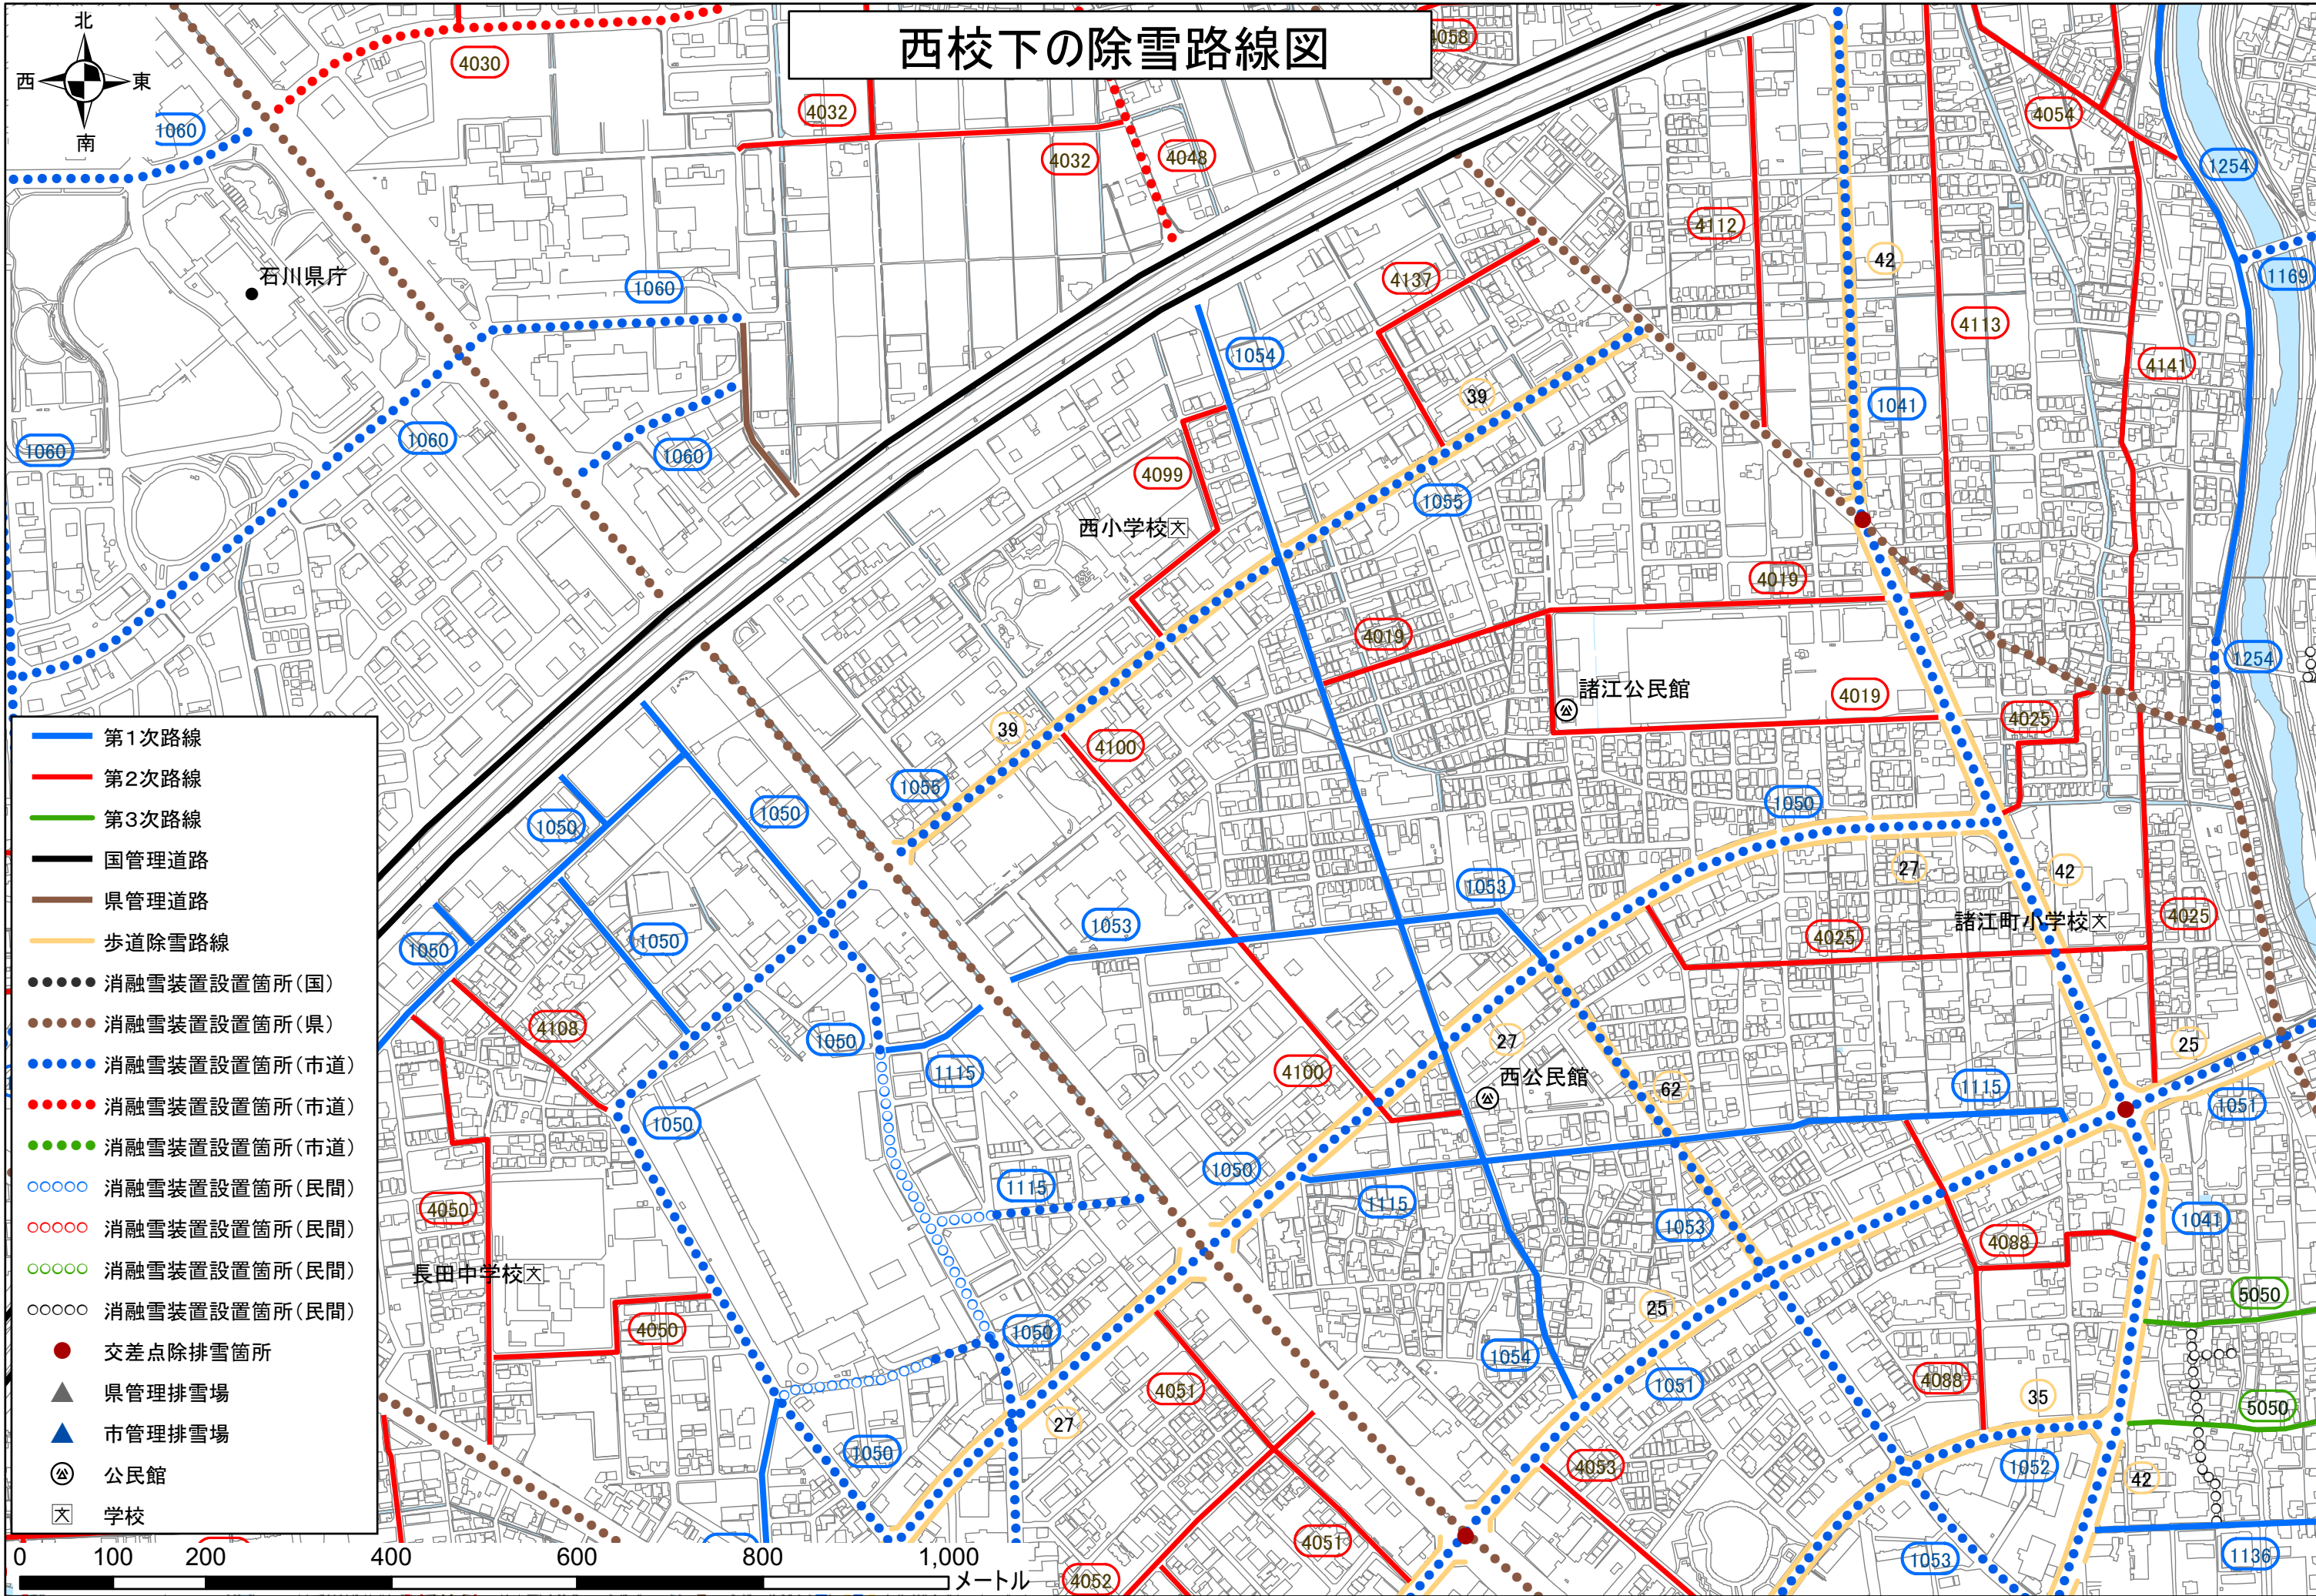

西校下の除雪路線図

- 第1次路線
- 第2次路線
- 第3次路線
- 国管理道路
- 県管理道路
- 歩道除雪路線
- 消融雪装置設置箇所(国)
- 消融雪装置設置箇所(県)
- 消融雪装置設置箇所(市道)
- 消融雪装置設置箇所(市道)
- 消融雪装置設置箇所(市道)
- 消融雪装置設置箇所(民間)
- 消融雪装置設置箇所(民間)
- 消融雪装置設置箇所(民間)
- 消融雪装置設置箇所(民間)
- 交差点除排雪箇所
- ▲ 県管理排雪場
- ▲ 市管理排雪場
- Ⓐ 公民館
- ⓧ 学校