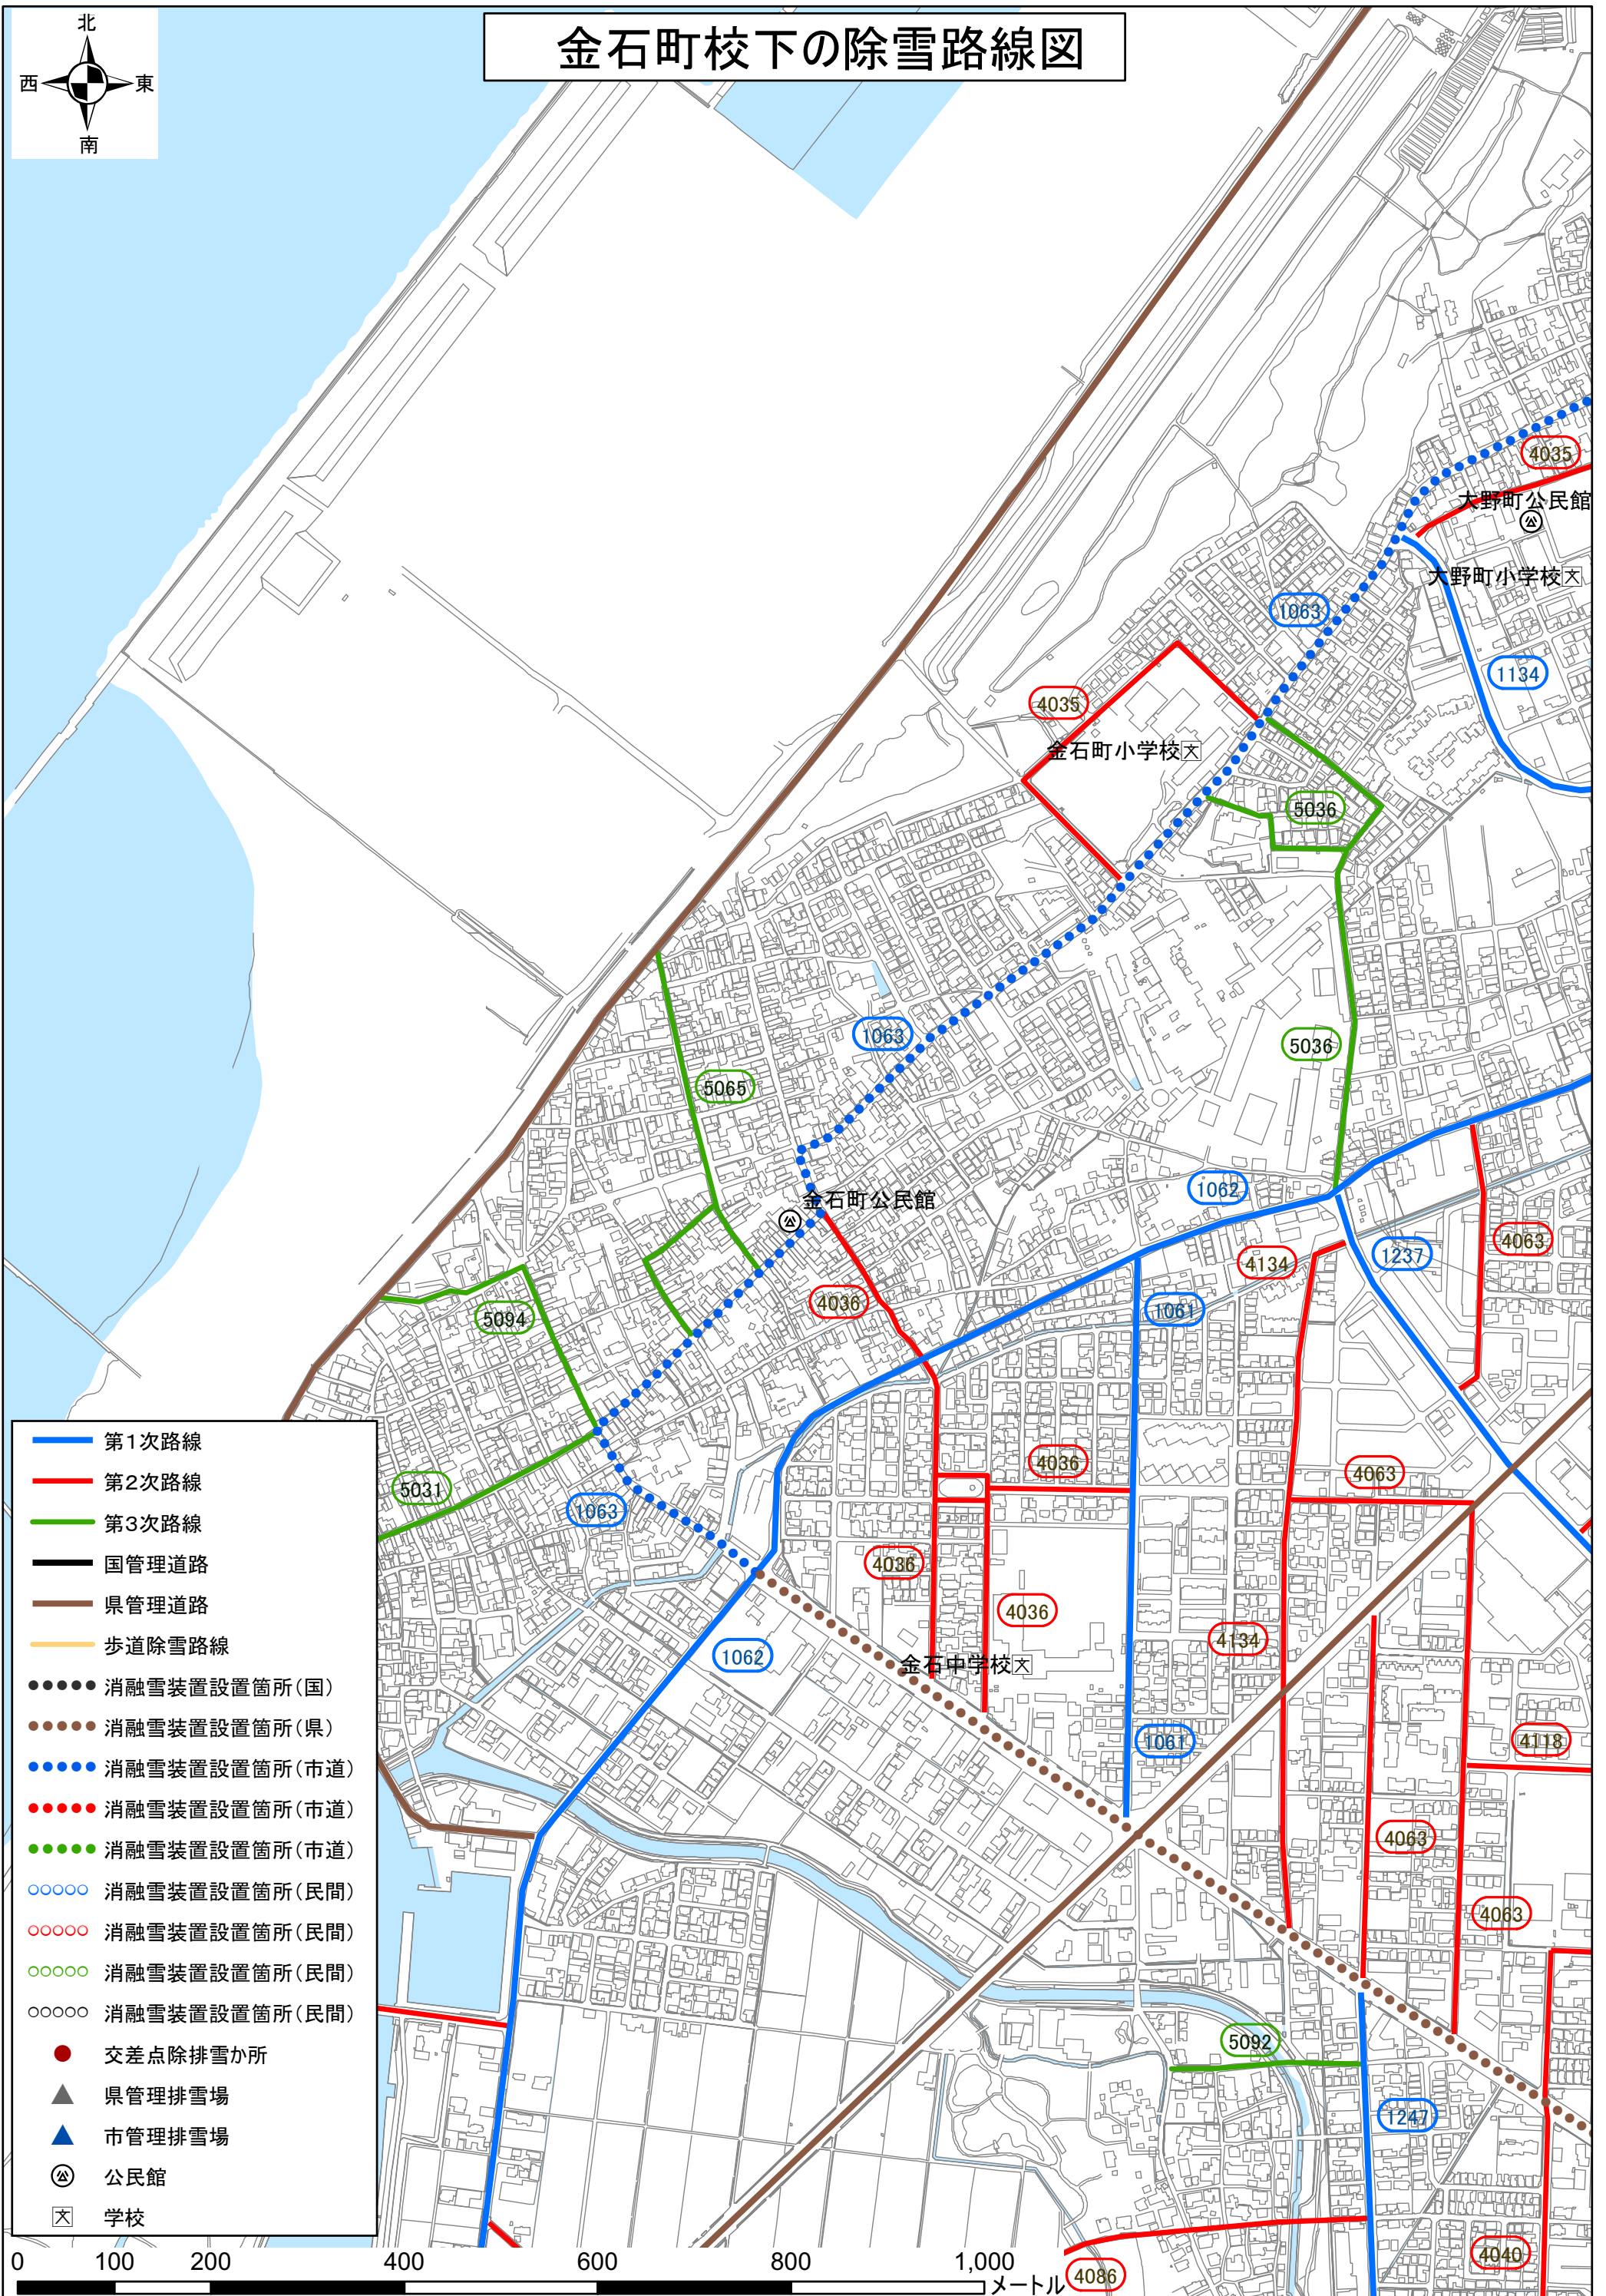

金石町校下の除雪路線図

- 第1次路線
- 第2次路線
- 第3次路線
- 国管理道路
- 県管理道路
- 歩道除雪路線
- 消融雪装置設置箇所(国)
- 消融雪装置設置箇所(県)
- 消融雪装置設置箇所(市道)
- 消融雪装置設置箇所(市道)
- 消融雪装置設置箇所(市道)
- 消融雪装置設置箇所(民間)
- 消融雪装置設置箇所(民間)
- 消融雪装置設置箇所(民間)
- 消融雪装置設置箇所(民間)
- 交差点除排雪か所
- ▲ 県管理排雪場
- ▲ 市管理排雪場
- Ⓜ 公民館
- Ⓧ 学校

0 100 200 400 600 800 1,000メートル