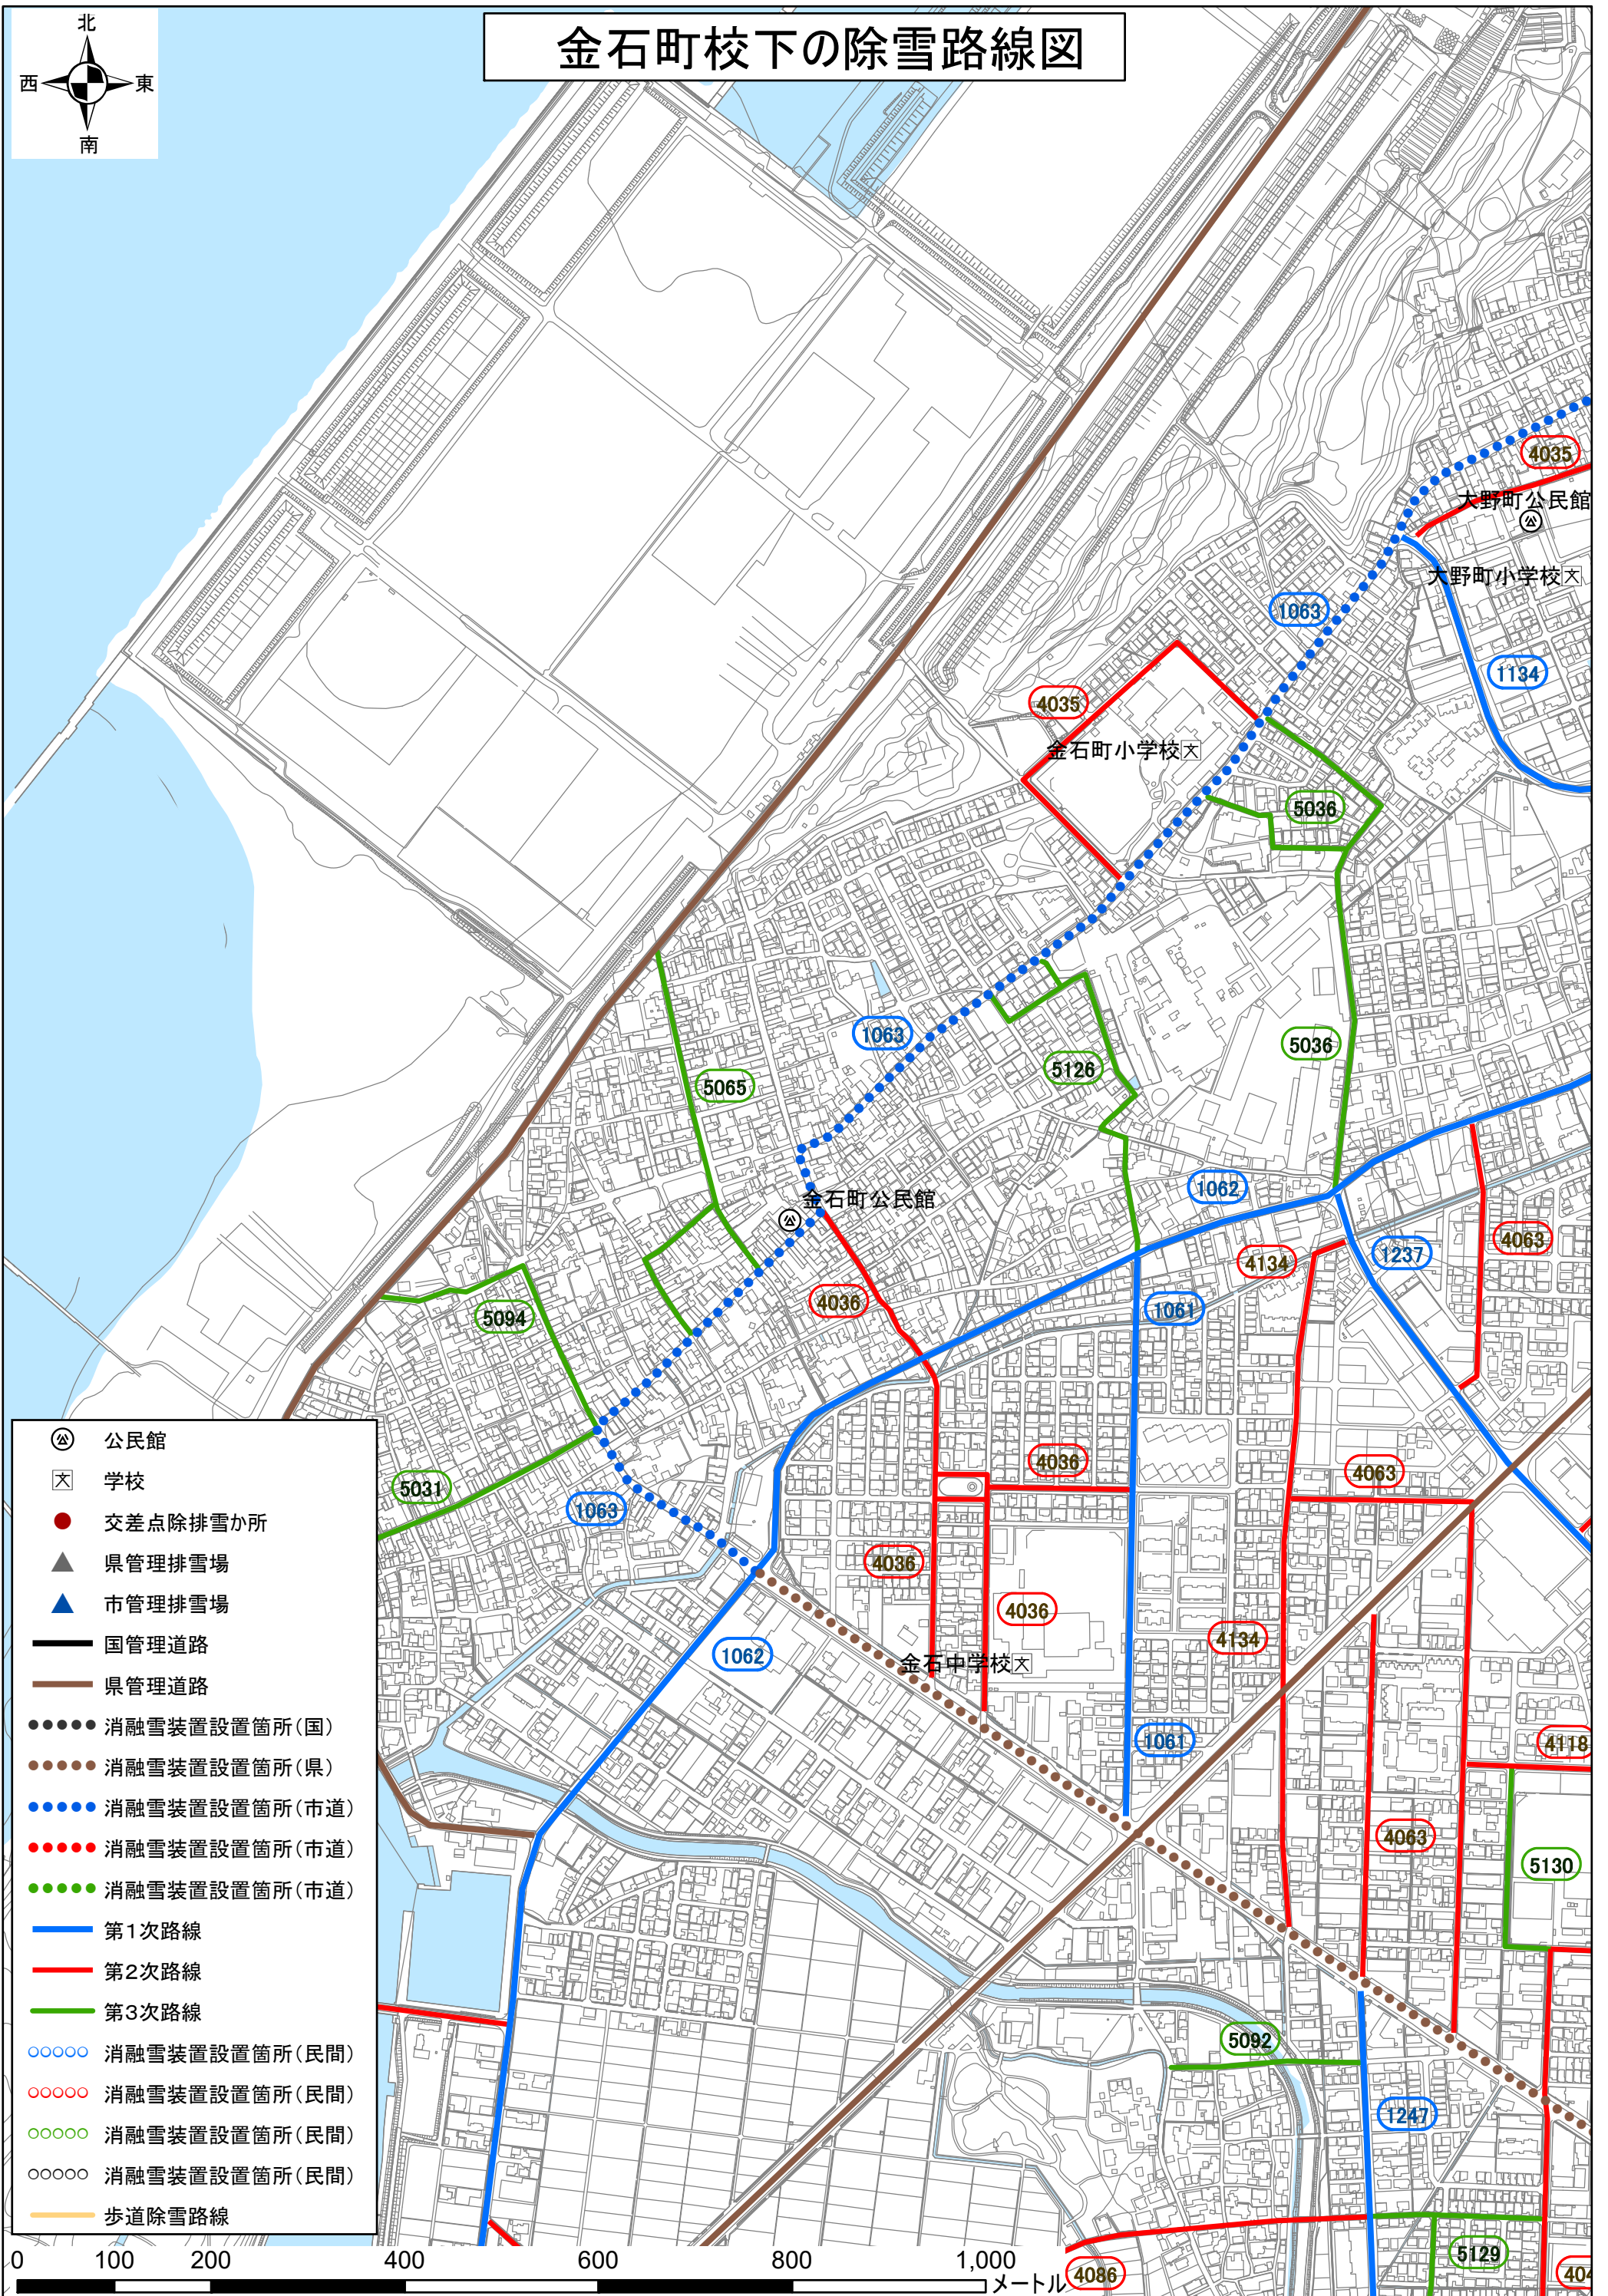

# 金石町校下の除雪路線図

- Ⓒ 公民館
- ⓧ 学校
- 交差点除排雪か所
- ▲ 県管理排雪場
- ▲ 市管理排雪場
- 国管理道路
- 県管理道路
- 消融雪装置設置箇所(国)
- 消融雪装置設置箇所(県)
- 消融雪装置設置箇所(市道)
- 消融雪装置設置箇所(市道)
- 消融雪装置設置箇所(市道)
- 消融雪装置設置箇所(市道)
- 第1次路線
- 第2次路線
- 第3次路線
- 消融雪装置設置箇所(民間)
- 消融雪装置設置箇所(民間)
- 消融雪装置設置箇所(民間)
- 消融雪装置設置箇所(民間)
- 歩道除雪路線

0 100 200 400 600 800 1,000 メートル