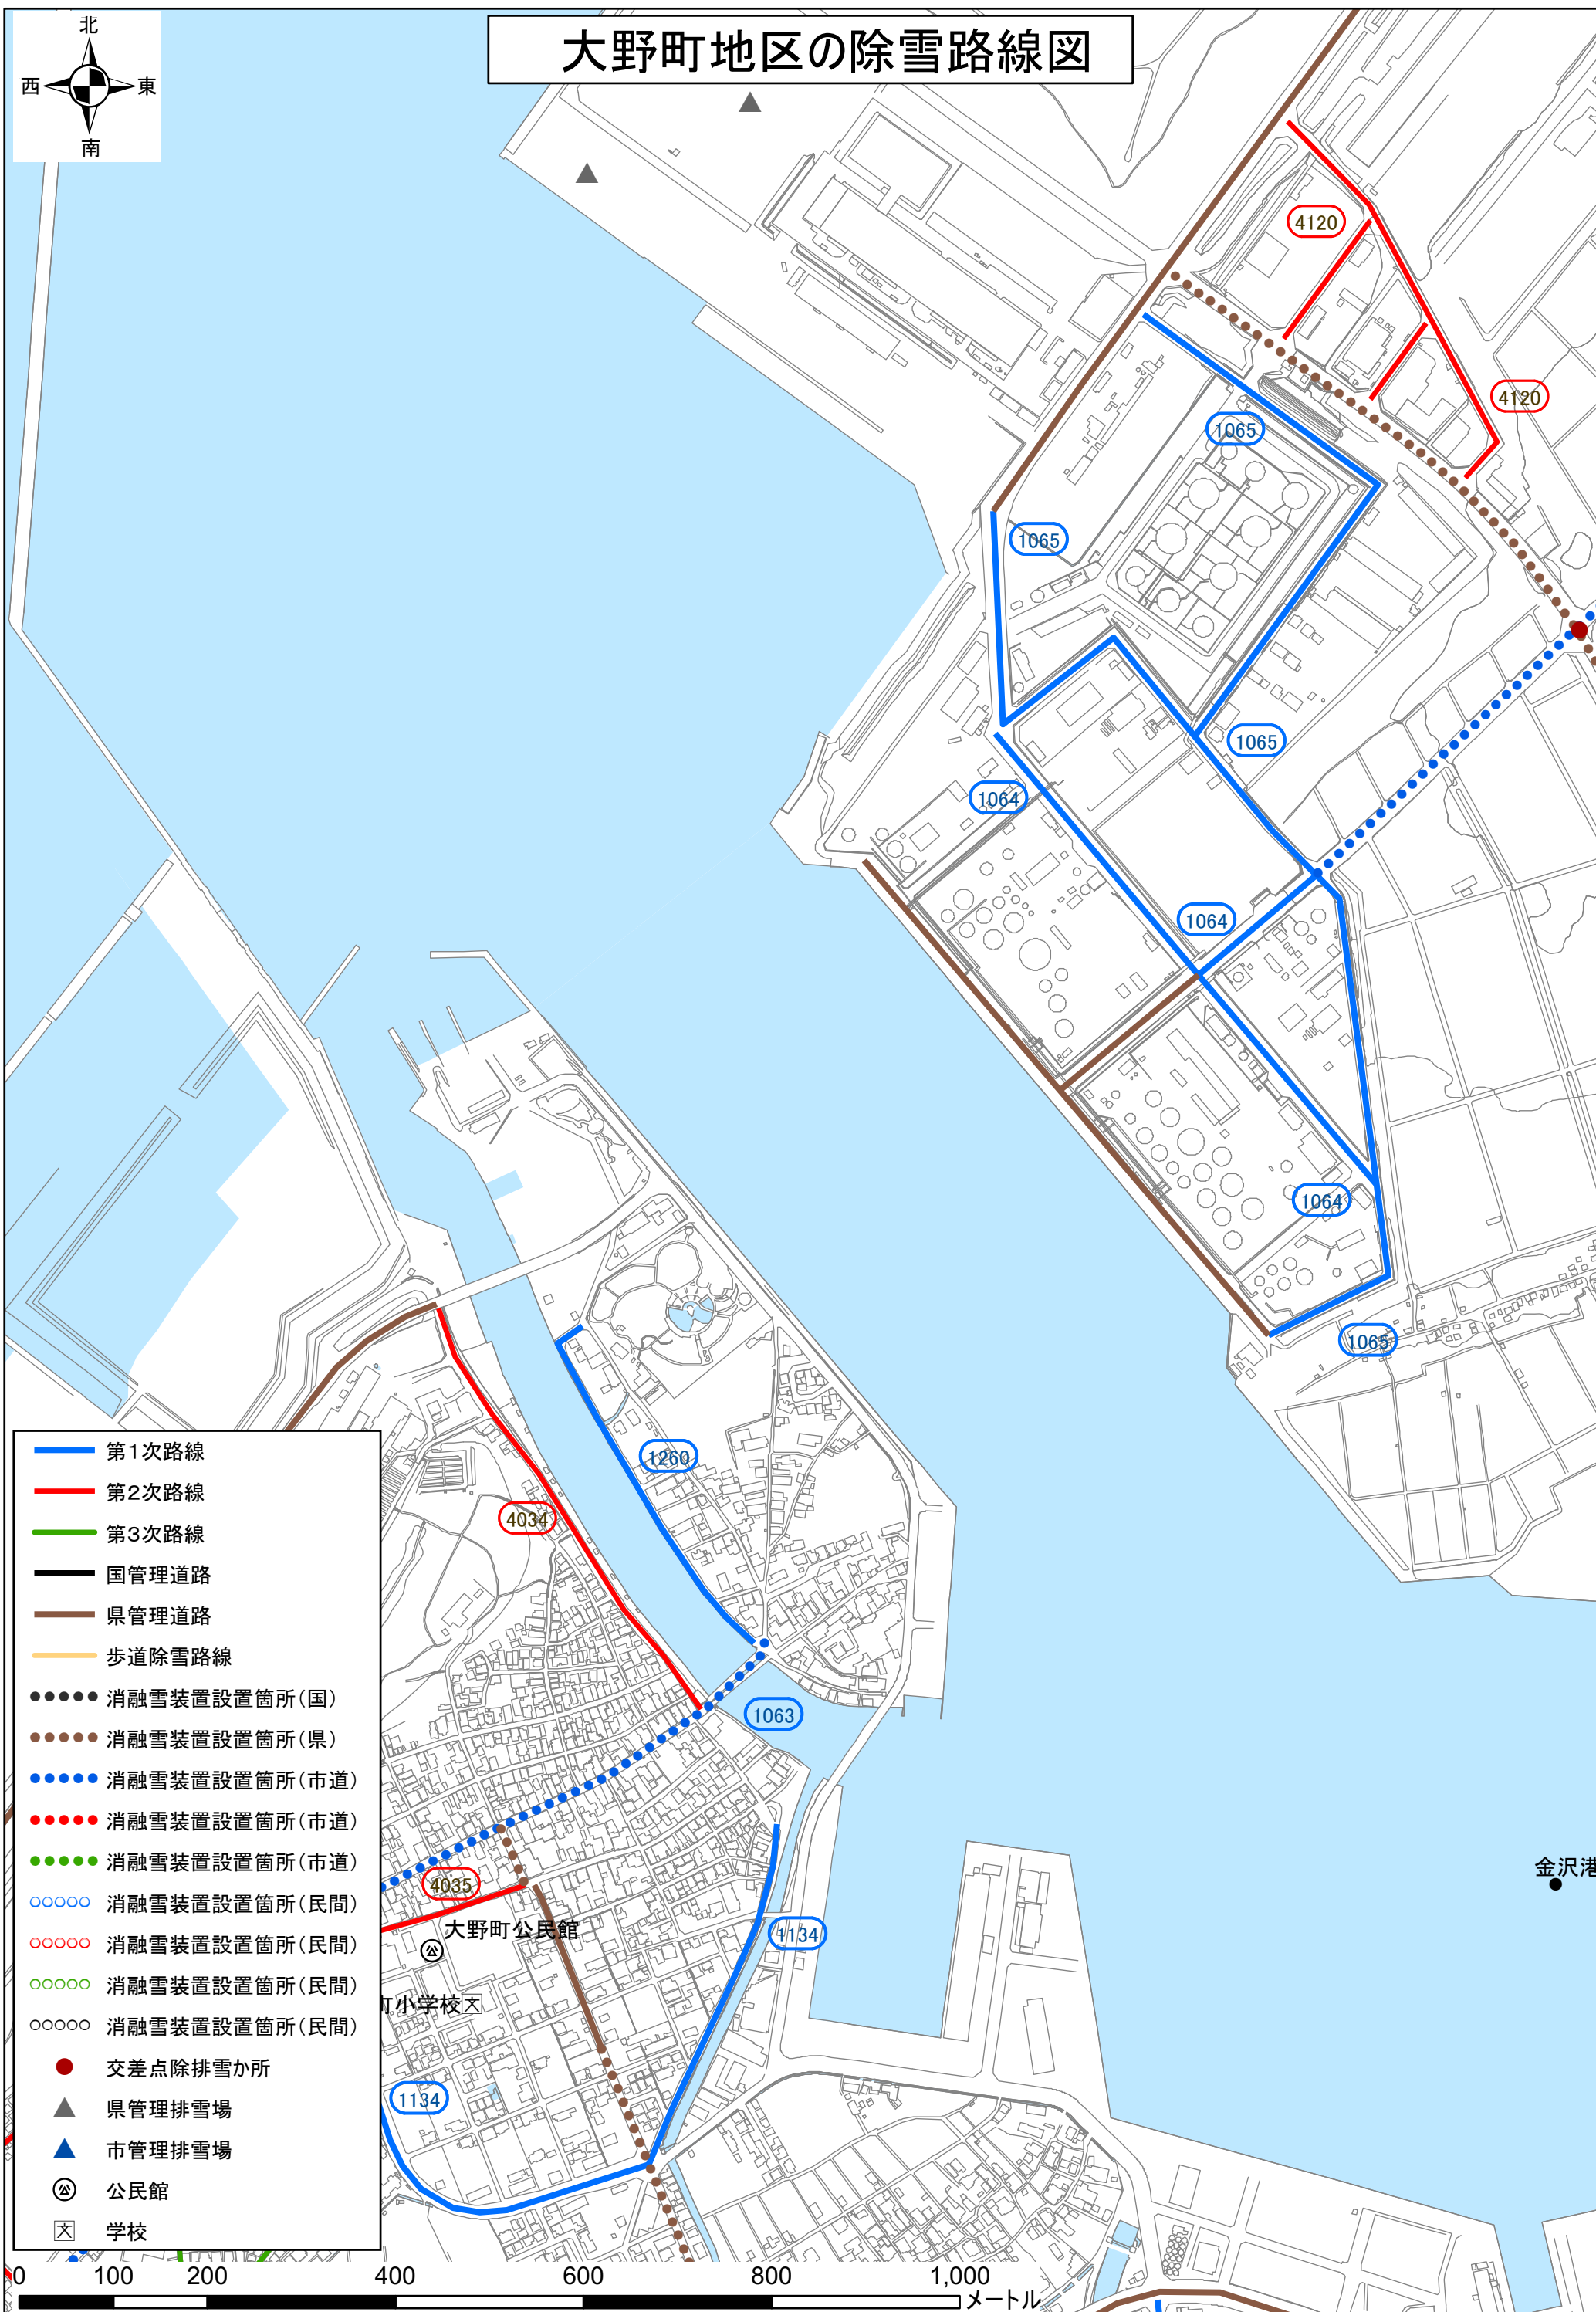

大野町地区の除雪路線図

0 100 200 400 600 800 1,000 メートル