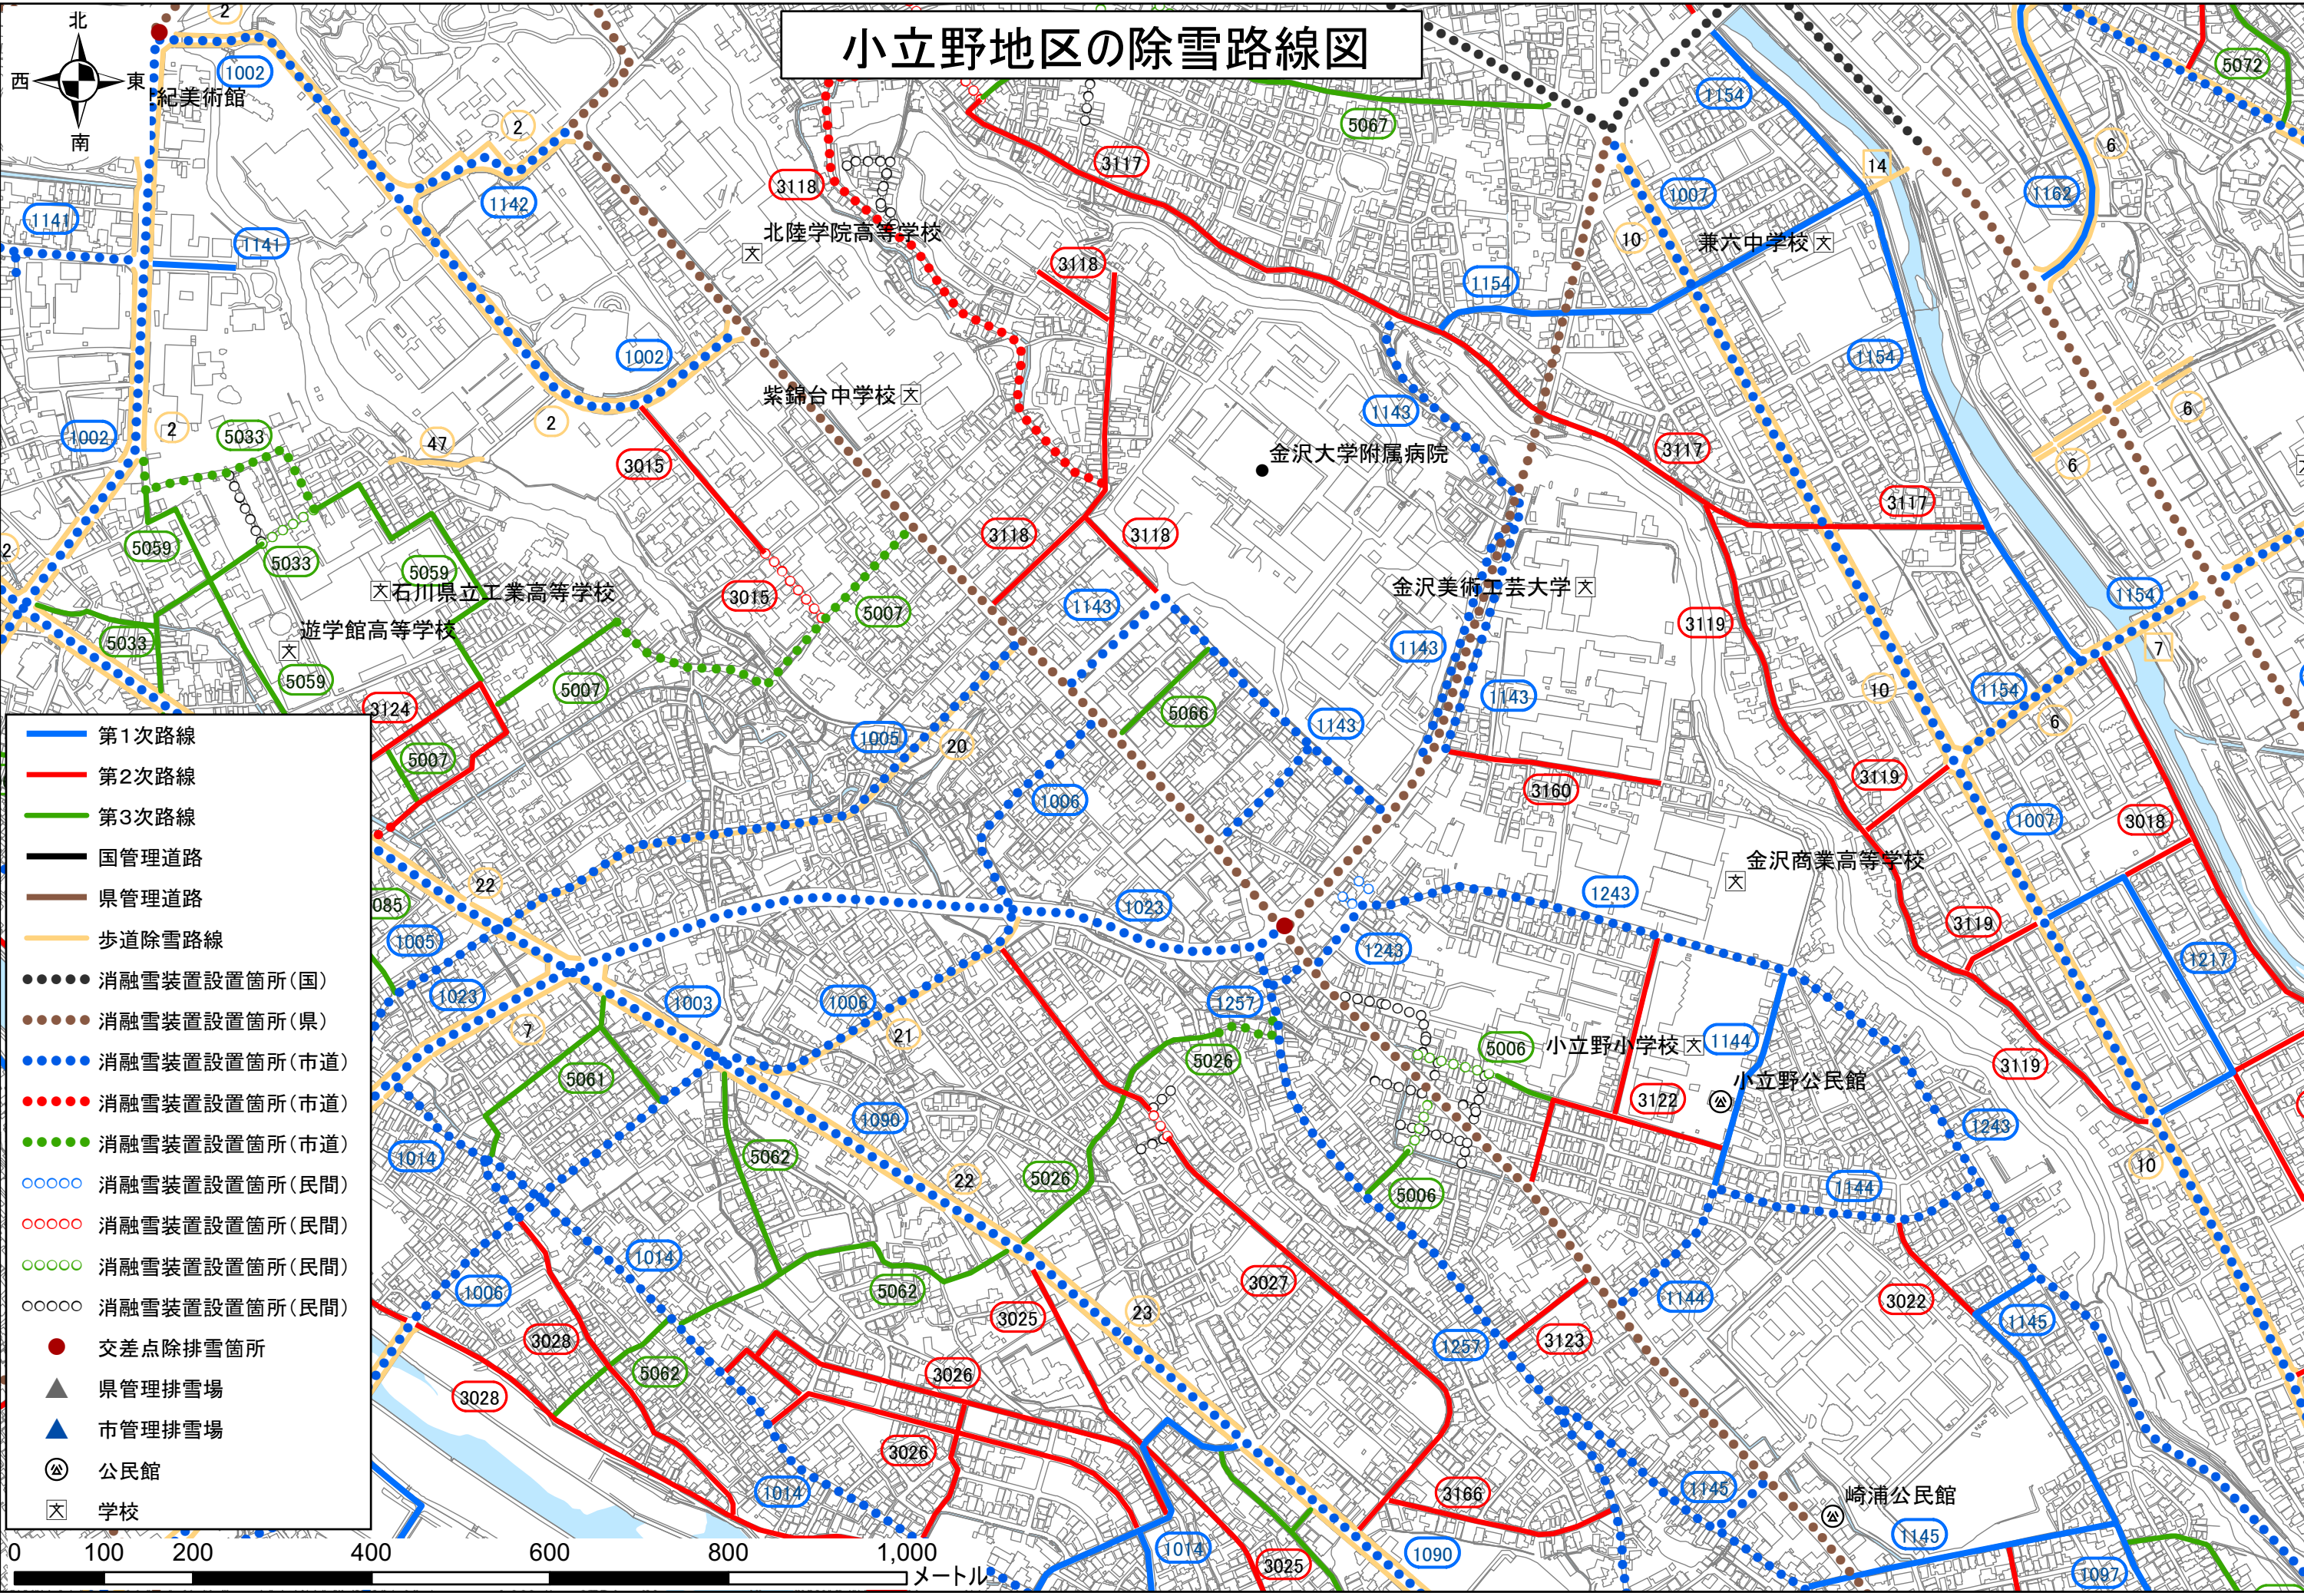

# 小立野地区の除雪路線図

- 第1次路線
- 第2次路線
- 第3次路線
- 国管理道路
- 県管理道路
- 歩道除雪路線
- 消融雪装置設置箇所(国)
- 消融雪装置設置箇所(県)
- 消融雪装置設置箇所(市道)
- 消融雪装置設置箇所(市道)
- 消融雪装置設置箇所(市道)
- 消融雪装置設置箇所(民間)
- 消融雪装置設置箇所(民間)
- 消融雪装置設置箇所(民間)
- 消融雪装置設置箇所(民間)
- 交差点除排雪箇所
- ▲ 県管理排雪場
- ▲ 市管理排雪場
- Ⓜ 公民館
- Ⓧ 学校

0 100 200 400 600 800 1,000 メートル