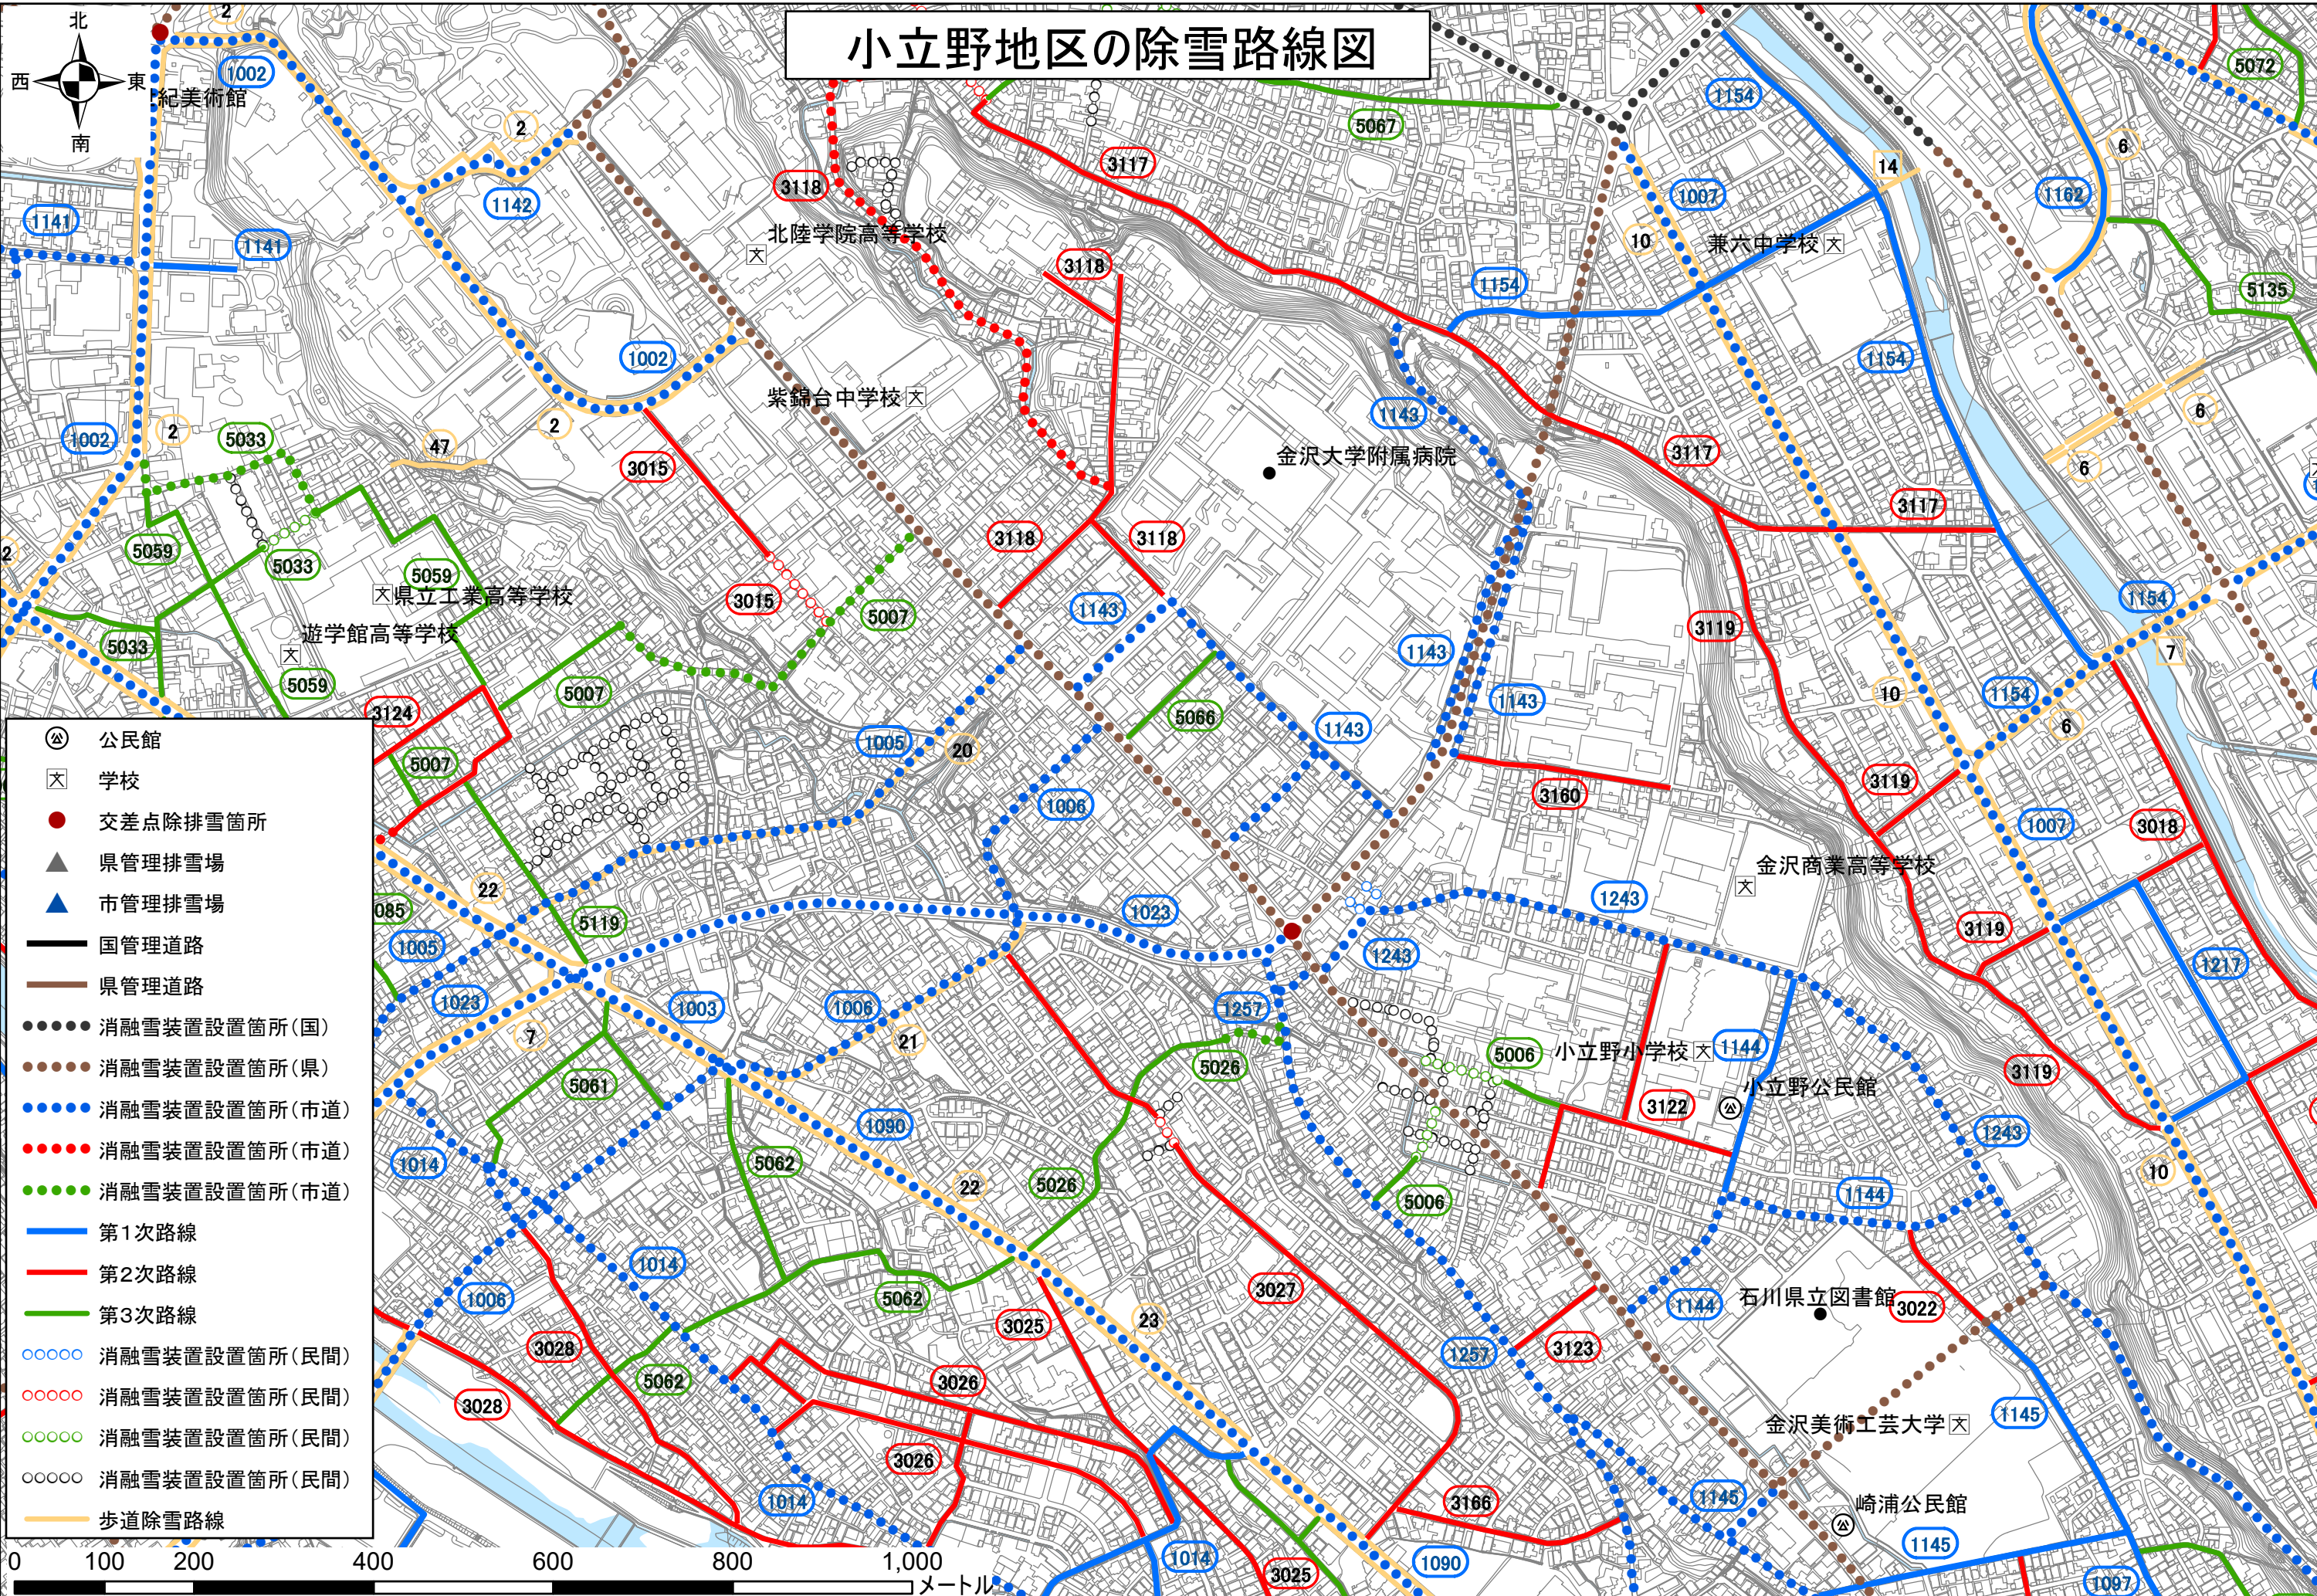

# 小立野地区の除雪路線図

- Ⓒ 公民館
- ⓧ 学校
- 交差点除排雪箇所
- ▲ 県管理排雪場
- ▲ 市管理排雪場
- 国管理道路
- 県管理道路
- 消融雪装置設置箇所(国)
- 消融雪装置設置箇所(県)
- 消融雪装置設置箇所(市道)
- 消融雪装置設置箇所(市道)
- 消融雪装置設置箇所(市道)
- 第1次路線
- 第2次路線
- 第3次路線
- 消融雪装置設置箇所(民間)
- 消融雪装置設置箇所(民間)
- 消融雪装置設置箇所(民間)
- 消融雪装置設置箇所(民間)
- 歩道除雪路線

0 100 200 400 600 800 1,000メートル