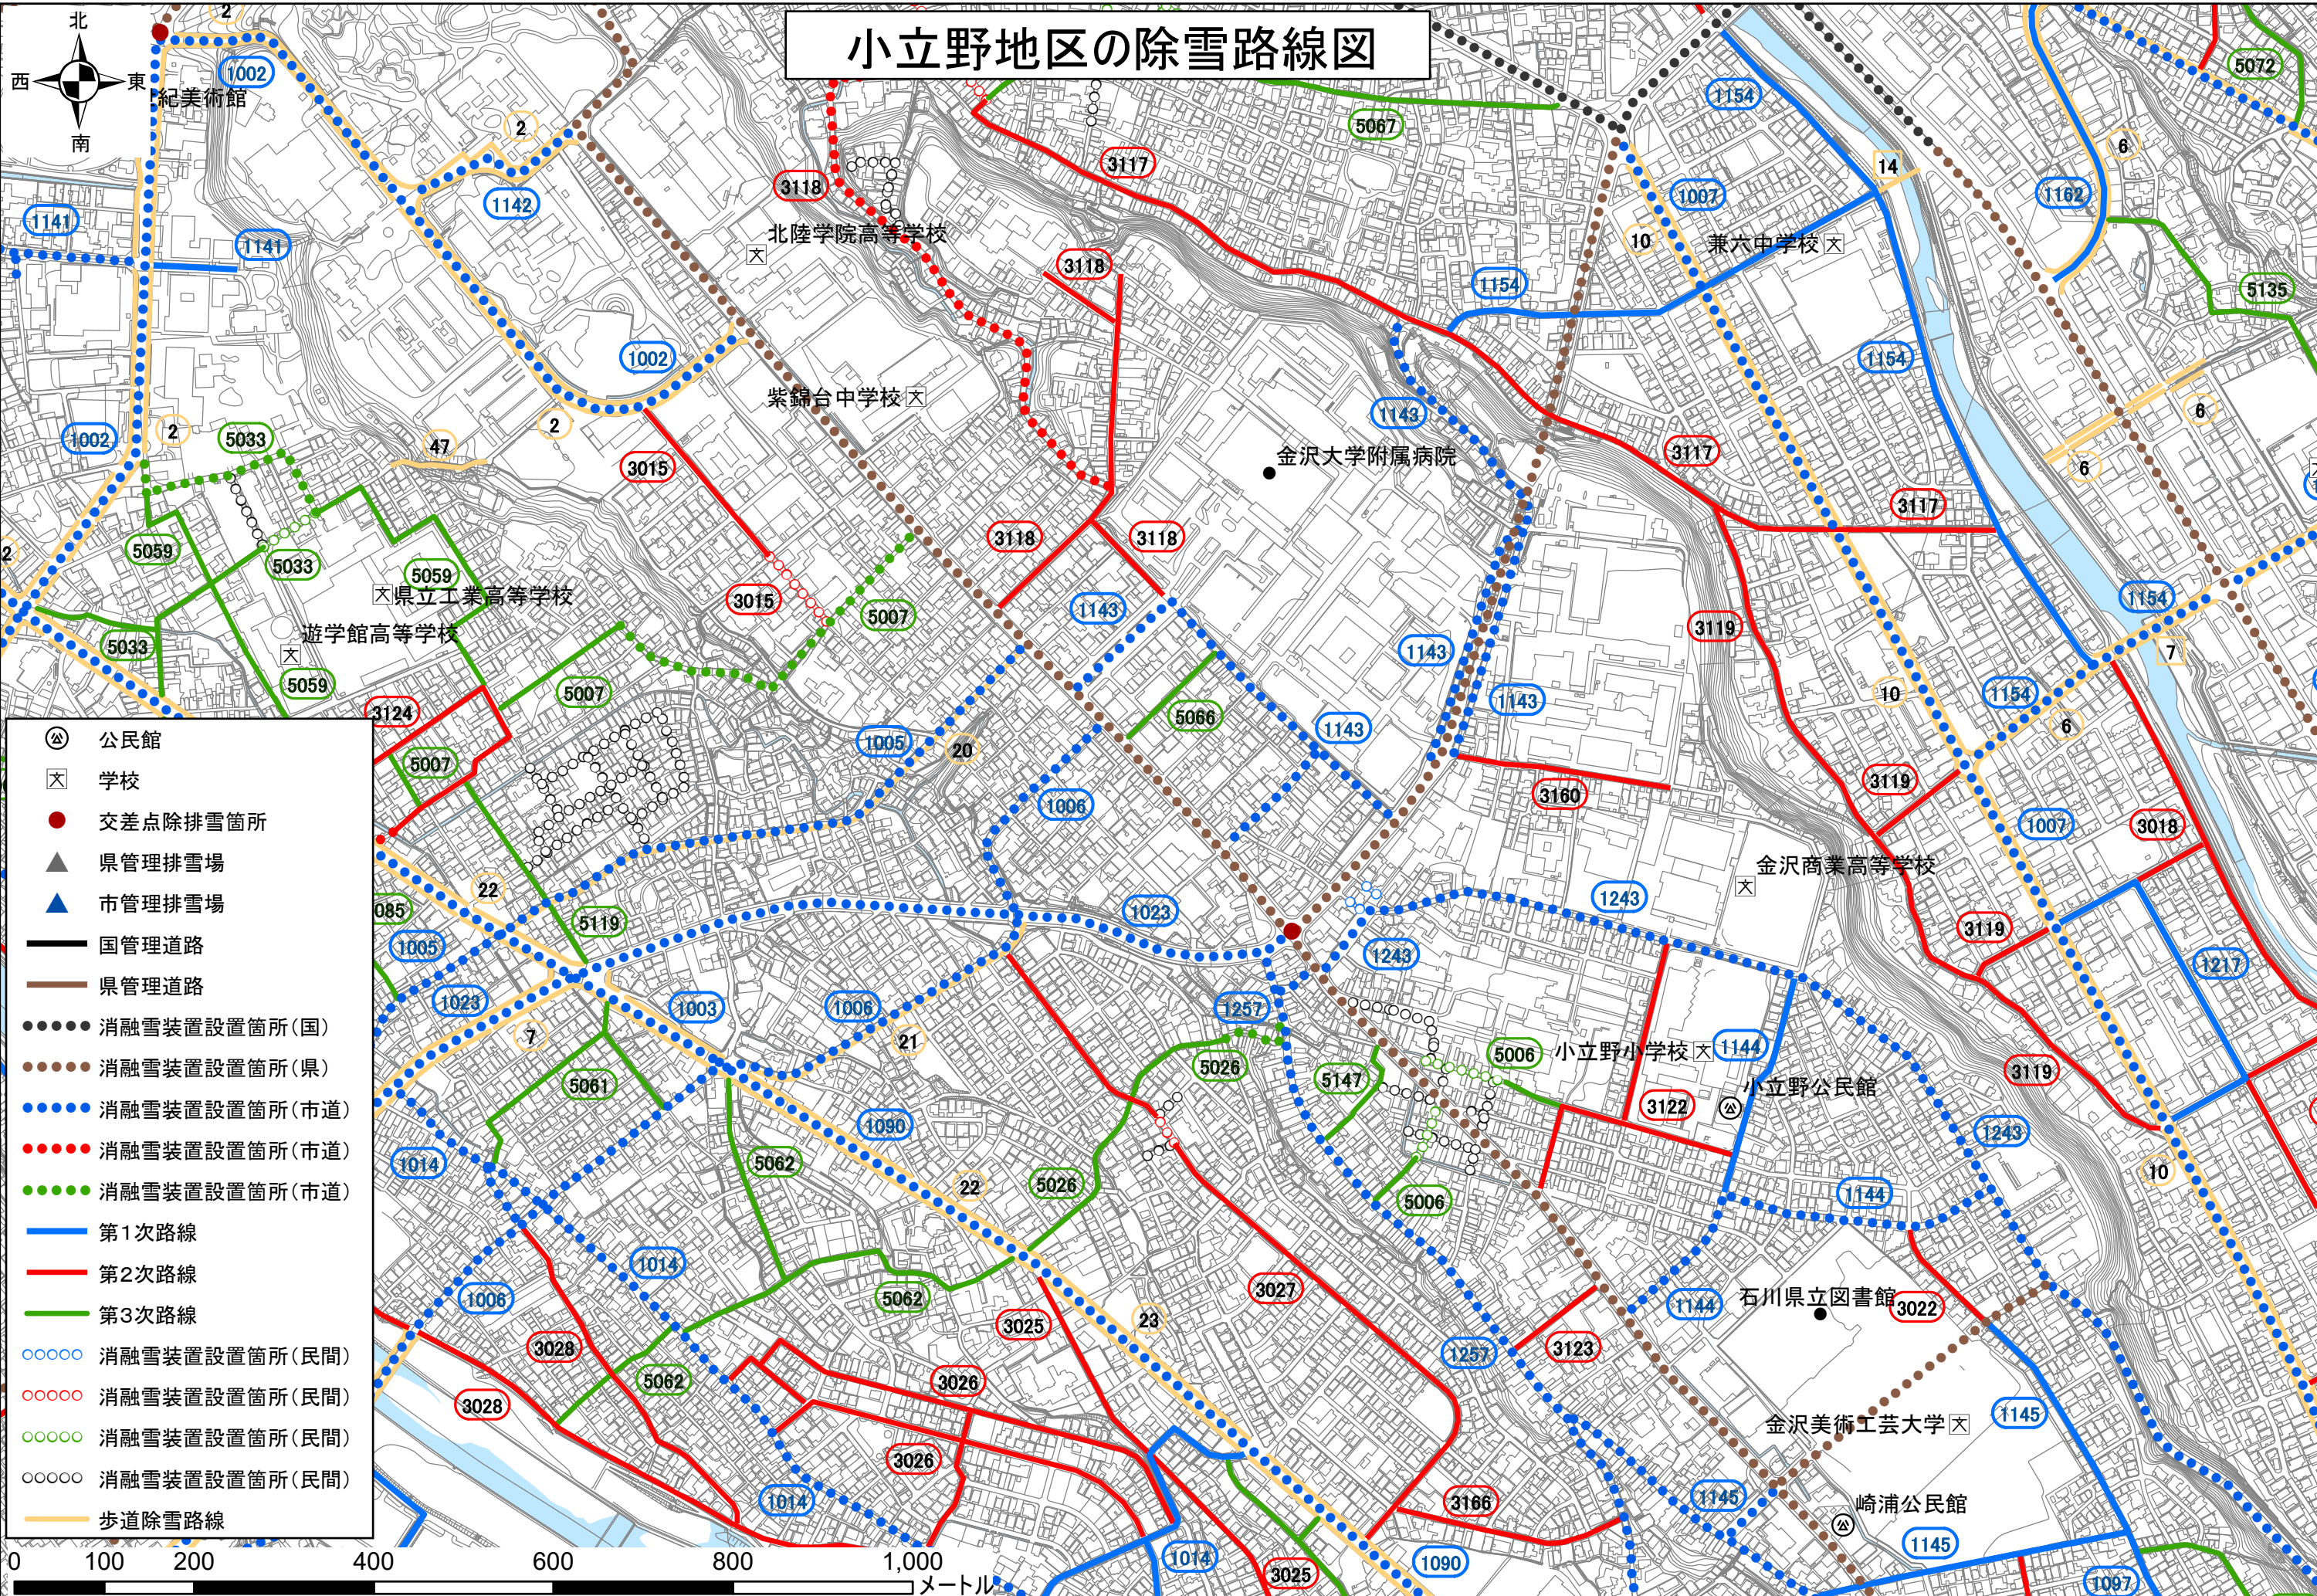

小立野地区の除雪路線図

- Ⓒ 公民館
- ⓧ 学校
- 交差点除排雪箇所
- ▲ 県管理排雪場
- ▲ 市管理排雪場
- 国管理道路
- 県管理道路
- 消融雪装置設置箇所(国)
- 消融雪装置設置箇所(県)
- 消融雪装置設置箇所(市道)
- 消融雪装置設置箇所(市道)
- 消融雪装置設置箇所(市道)
- 第1次路線
- 第2次路線
- 第3次路線
- 消融雪装置設置箇所(民間)
- 消融雪装置設置箇所(民間)
- 消融雪装置設置箇所(民間)
- 消融雪装置設置箇所(民間)
- 歩道除雪路線

0 100 200 400 600 800 1,000 メートル