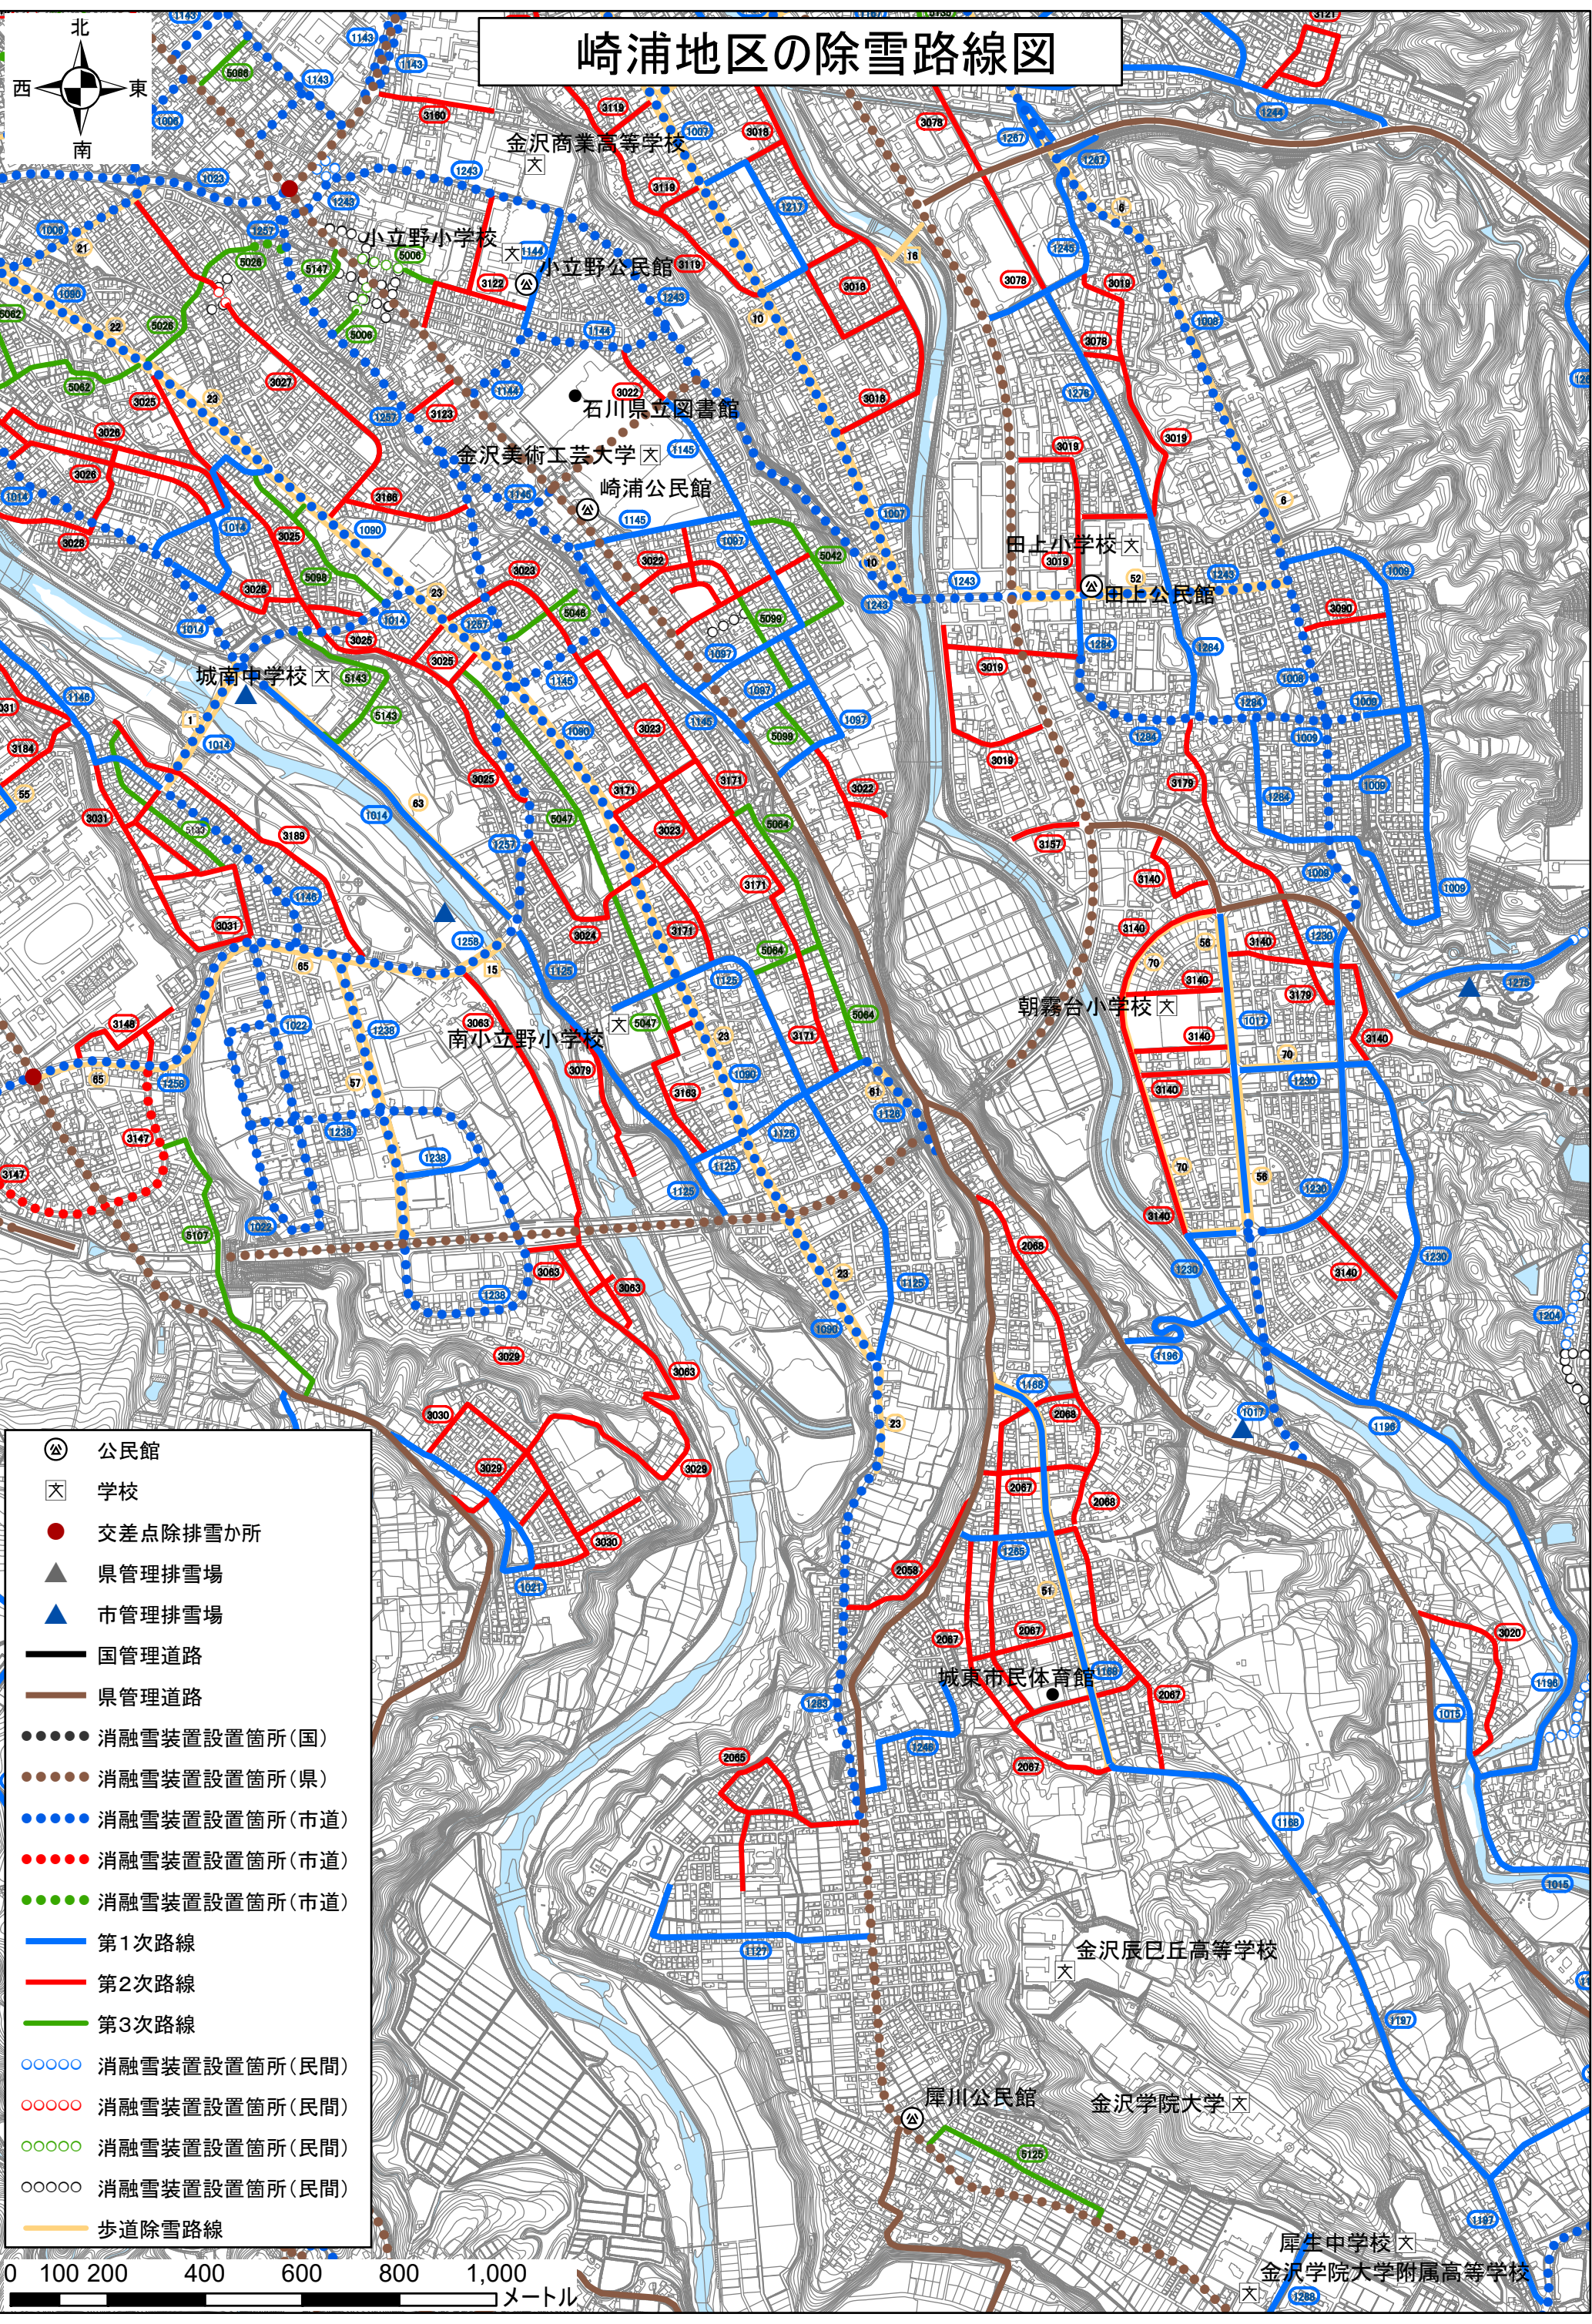

崎浦地区の除雪路線図

- ⊗ 公民館
- ⊠ 学校
- 交差点除排雪所
- ▲ 県管理排雪場
- ▲ 市管理排雪場
- 国管理道路
- 県管理道路
- 消融雪装置設置箇所(国)
- 消融雪装置設置箇所(県)
- 消融雪装置設置箇所(市道)
- 消融雪装置設置箇所(市道)
- 消融雪装置設置箇所(市道)
- 第1次路線
- 第2次路線
- 第3次路線
- 消融雪装置設置箇所(民間)
- 消融雪装置設置箇所(民間)
- 消融雪装置設置箇所(民間)
- 消融雪装置設置箇所(民間)
- 歩道除雪路線

0 100 200 400 600 800 1,000
メートル

犀生中学校 文
金沢学院大学附属高等学校 文