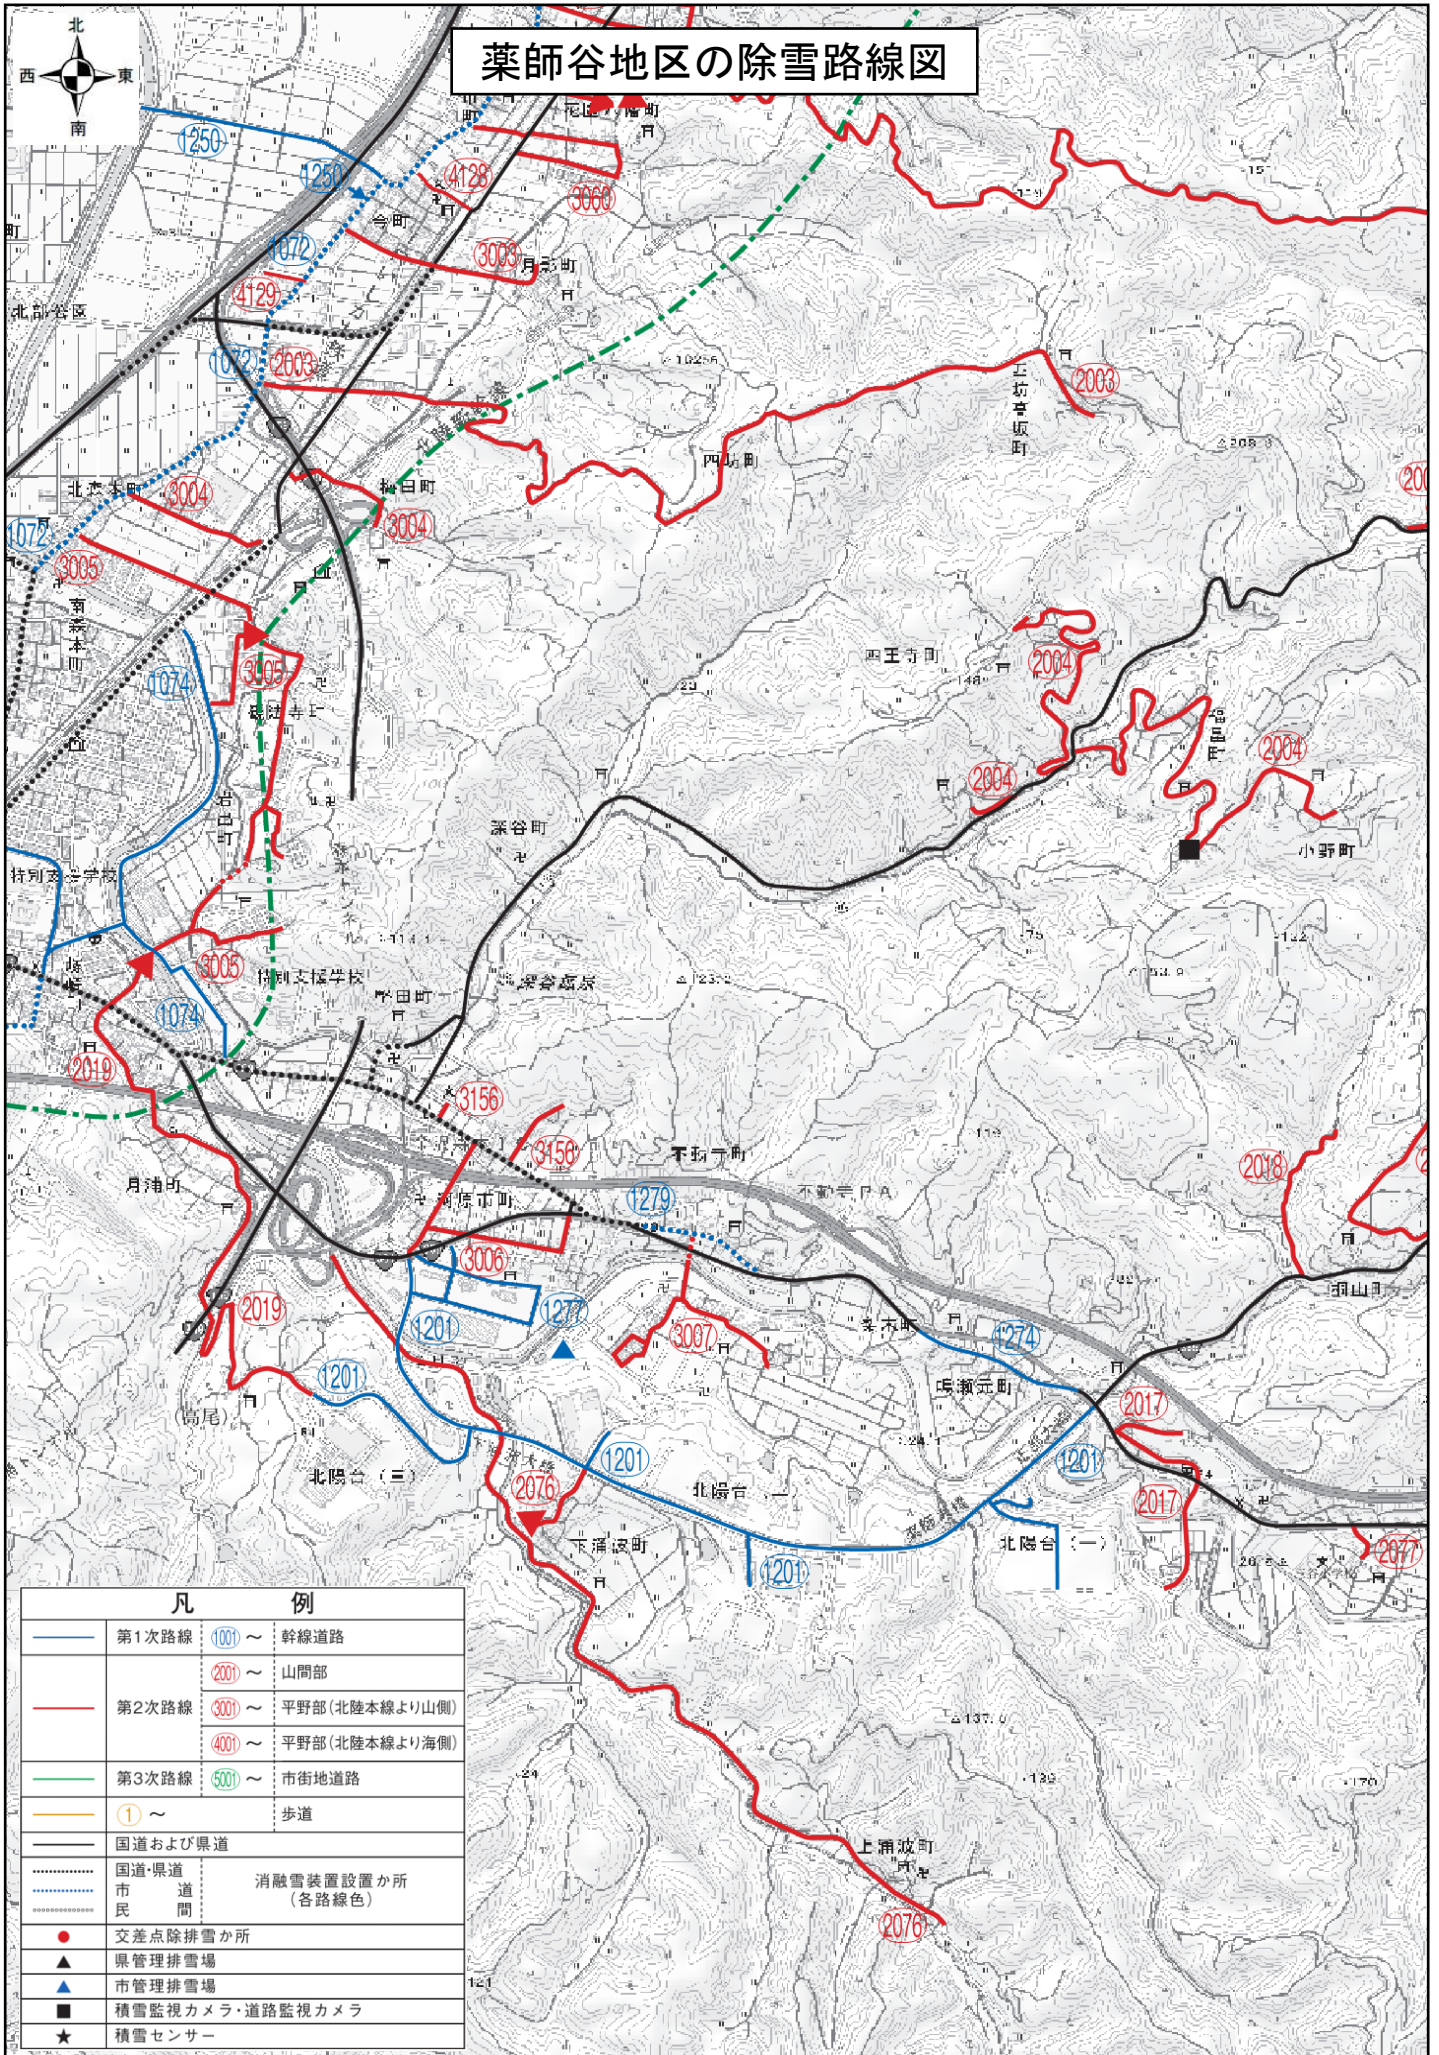

薬師谷地区の除雪路線図

凡 例

	第1次路線	1001 ~	幹線道路
		2001 ~	山間部
	第2次路線	3001 ~	平野部(北陸本線より山側)
		4001 ~	平野部(北陸本線より海側)
	第3次路線	5001 ~	市街地道路
	① ~		歩道
	国道および県道		
	国道・県道	消融雪装置設置か所 (各路線色)	
	市道		
	民間		
	交差点除排雪か所		
	県管理排雪場		
	市管理排雪場		
	積雪監視カメラ・道路監視カメラ		
	積雪センサー		