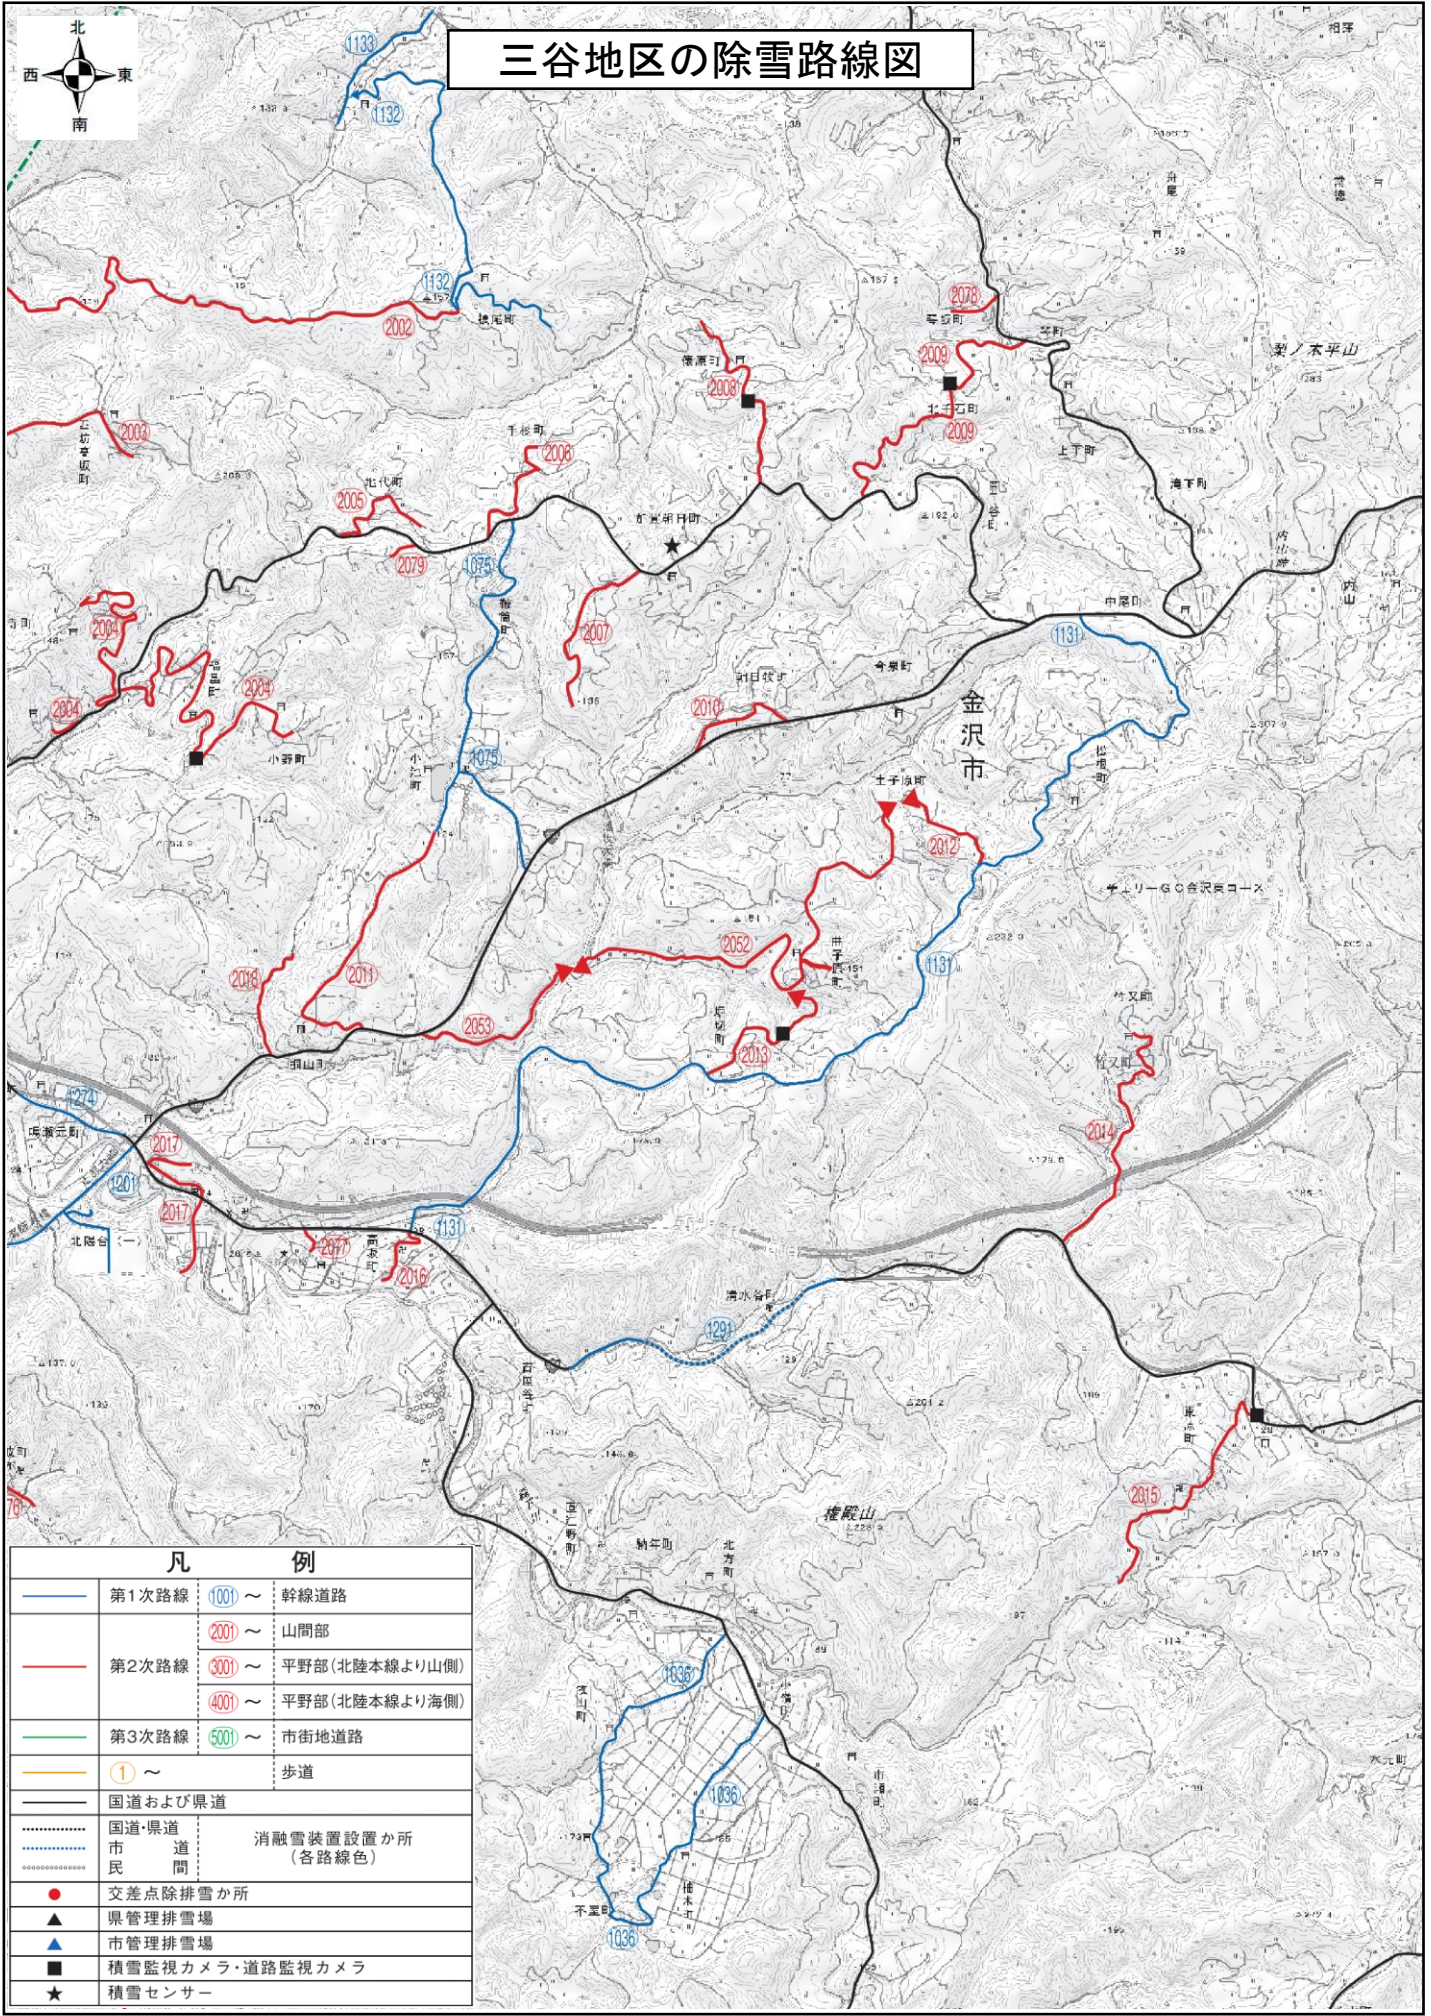

# 三谷地区の除雪路線図

## 凡 例

	第1次路線	1001 ~	幹線道路
	第2次路線	2001 ~	山間部
		3001 ~	平野部(北陸本線より山側)
		4001 ~	平野部(北陸本線より海側)
	第3次路線	5001 ~	市街地道路
		① ~	歩道
	国道および県道		
	国道・県道	消融雪装置設置か所 (各路線色)	
	市道 民間		
	交差点除排雪か所		
	県管理排雪場		
	市管理排雪場		
	積雪監視カメラ・道路監視カメラ		
	積雪センサー		