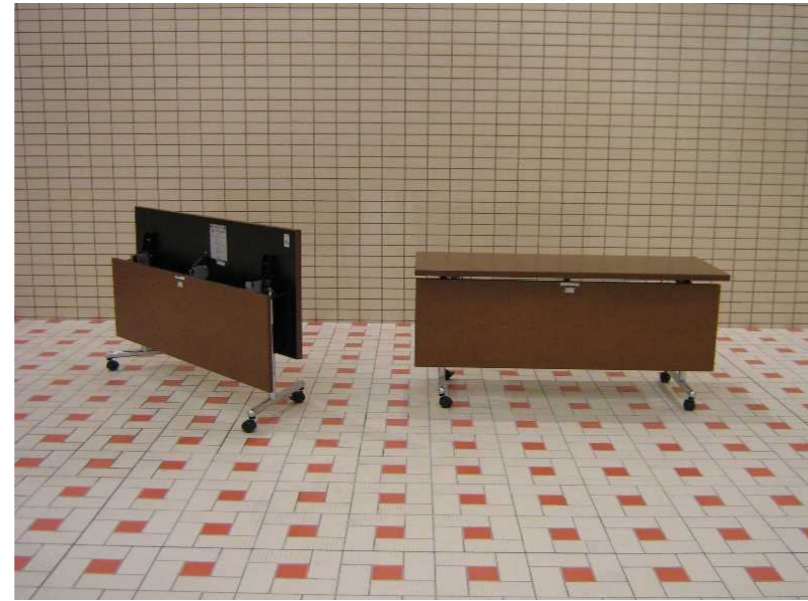

金沢駅東もてなしドーム地下広場 イベント用備品

移動式簡易ステージ(2.4×1.2×0.4m) 16台

机(幕板付1.5×0.6m) 20脚

椅子 100脚

展示ボード(1.2×1.8m)30枚、ポール・丸ベース各36

パーティションスタンド(0.85m) 18本

音響設備(マイク、スピーカー、アンプ、CDデッキ、ドラム延長コード)

アンプ

映像設備(ブルーレイディスクプレーヤー、パワーアンプ等)、200型電動スクリーン(16:10)、天井設置型プロジェクター

スポットエアコン(冷風機) 6台

配電盤50アンペア

配電盤150アンペア

配電盤 3φ 200V 125アンペア

配電盤 1φ 100V/200V 75アンペア(柱天井コンセント用)