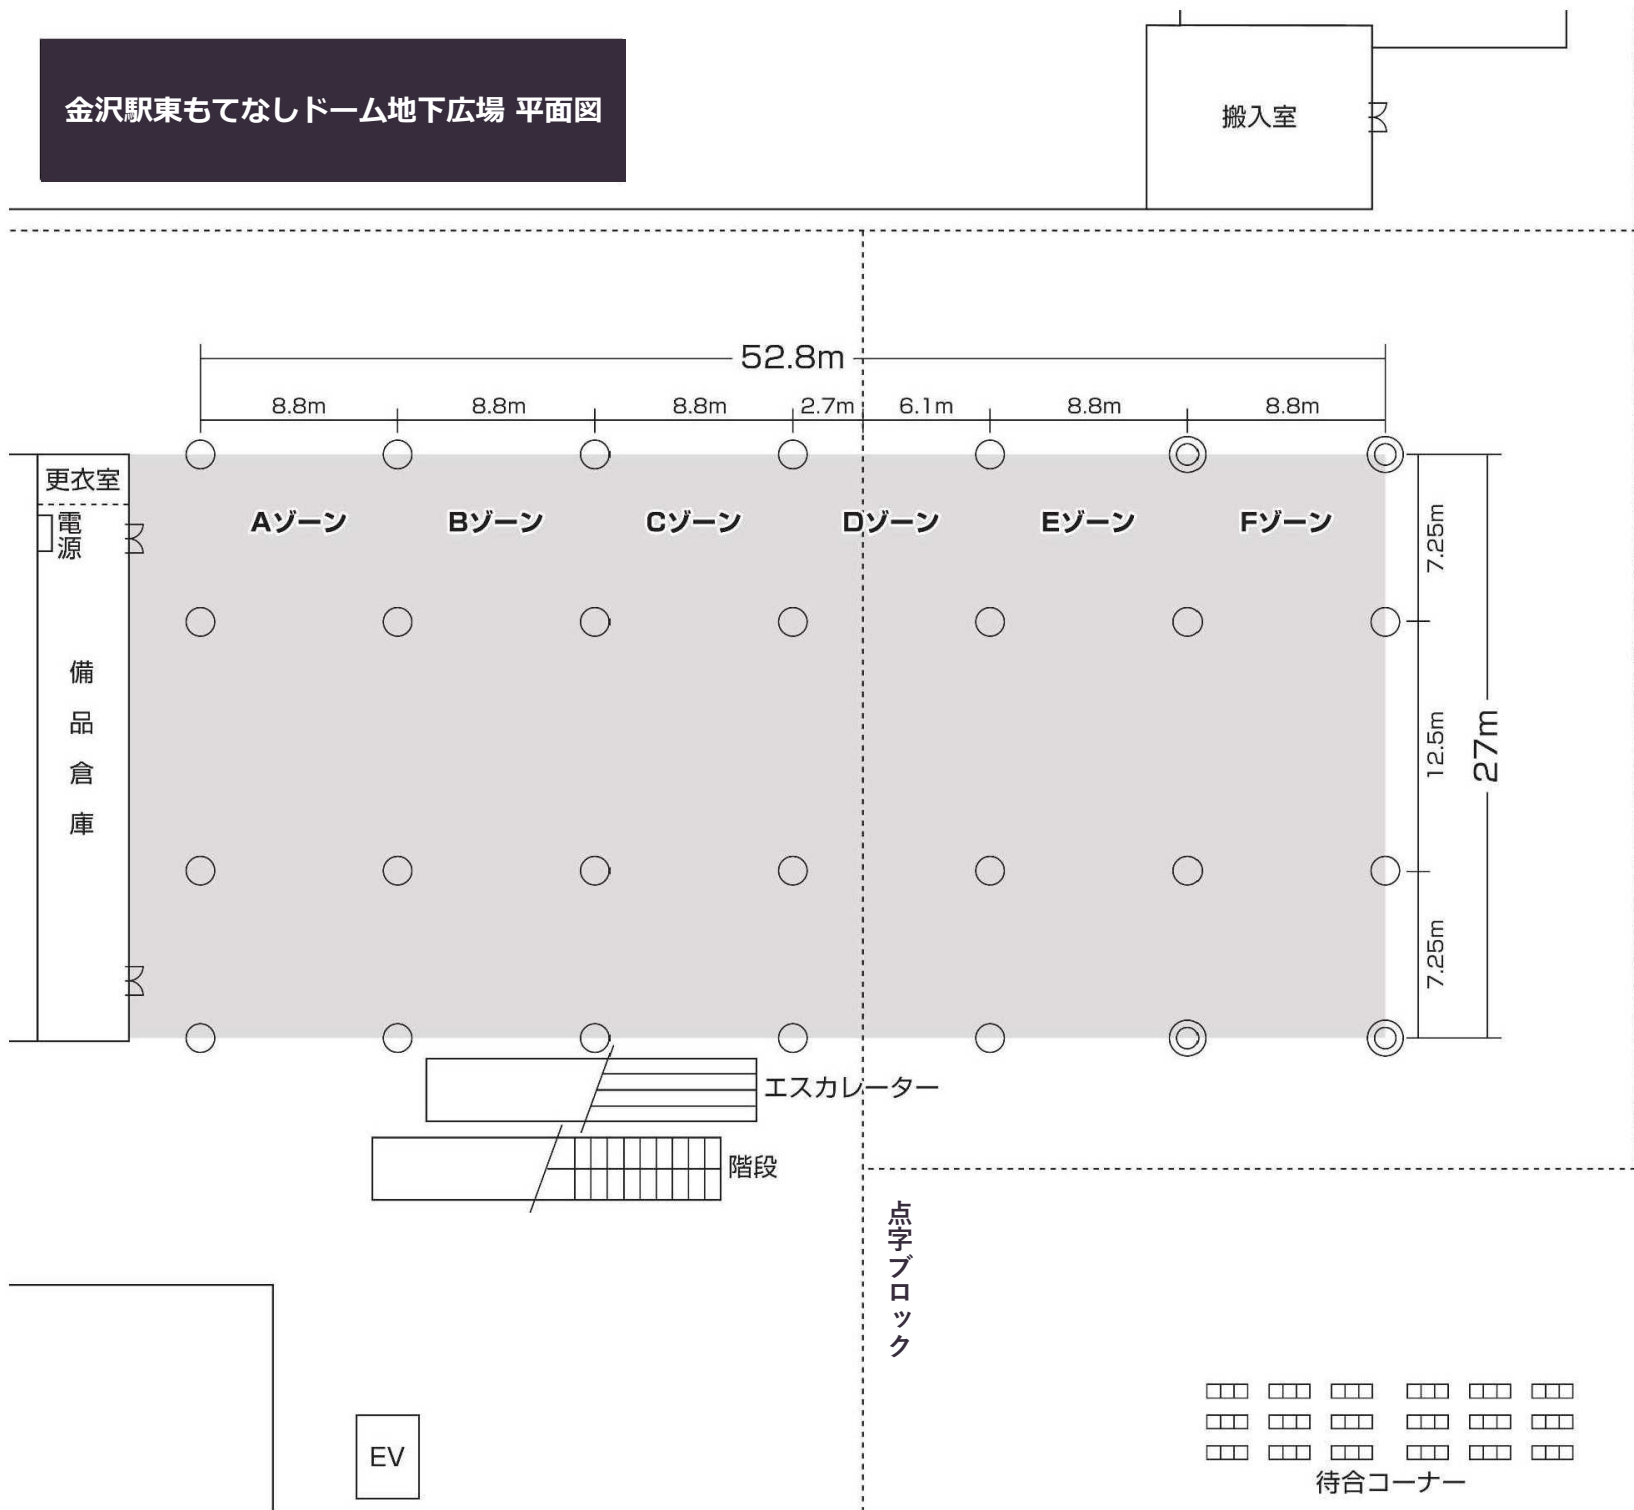

金沢駅東もてなしドーム地下広場 平面図

↑
至音楽堂