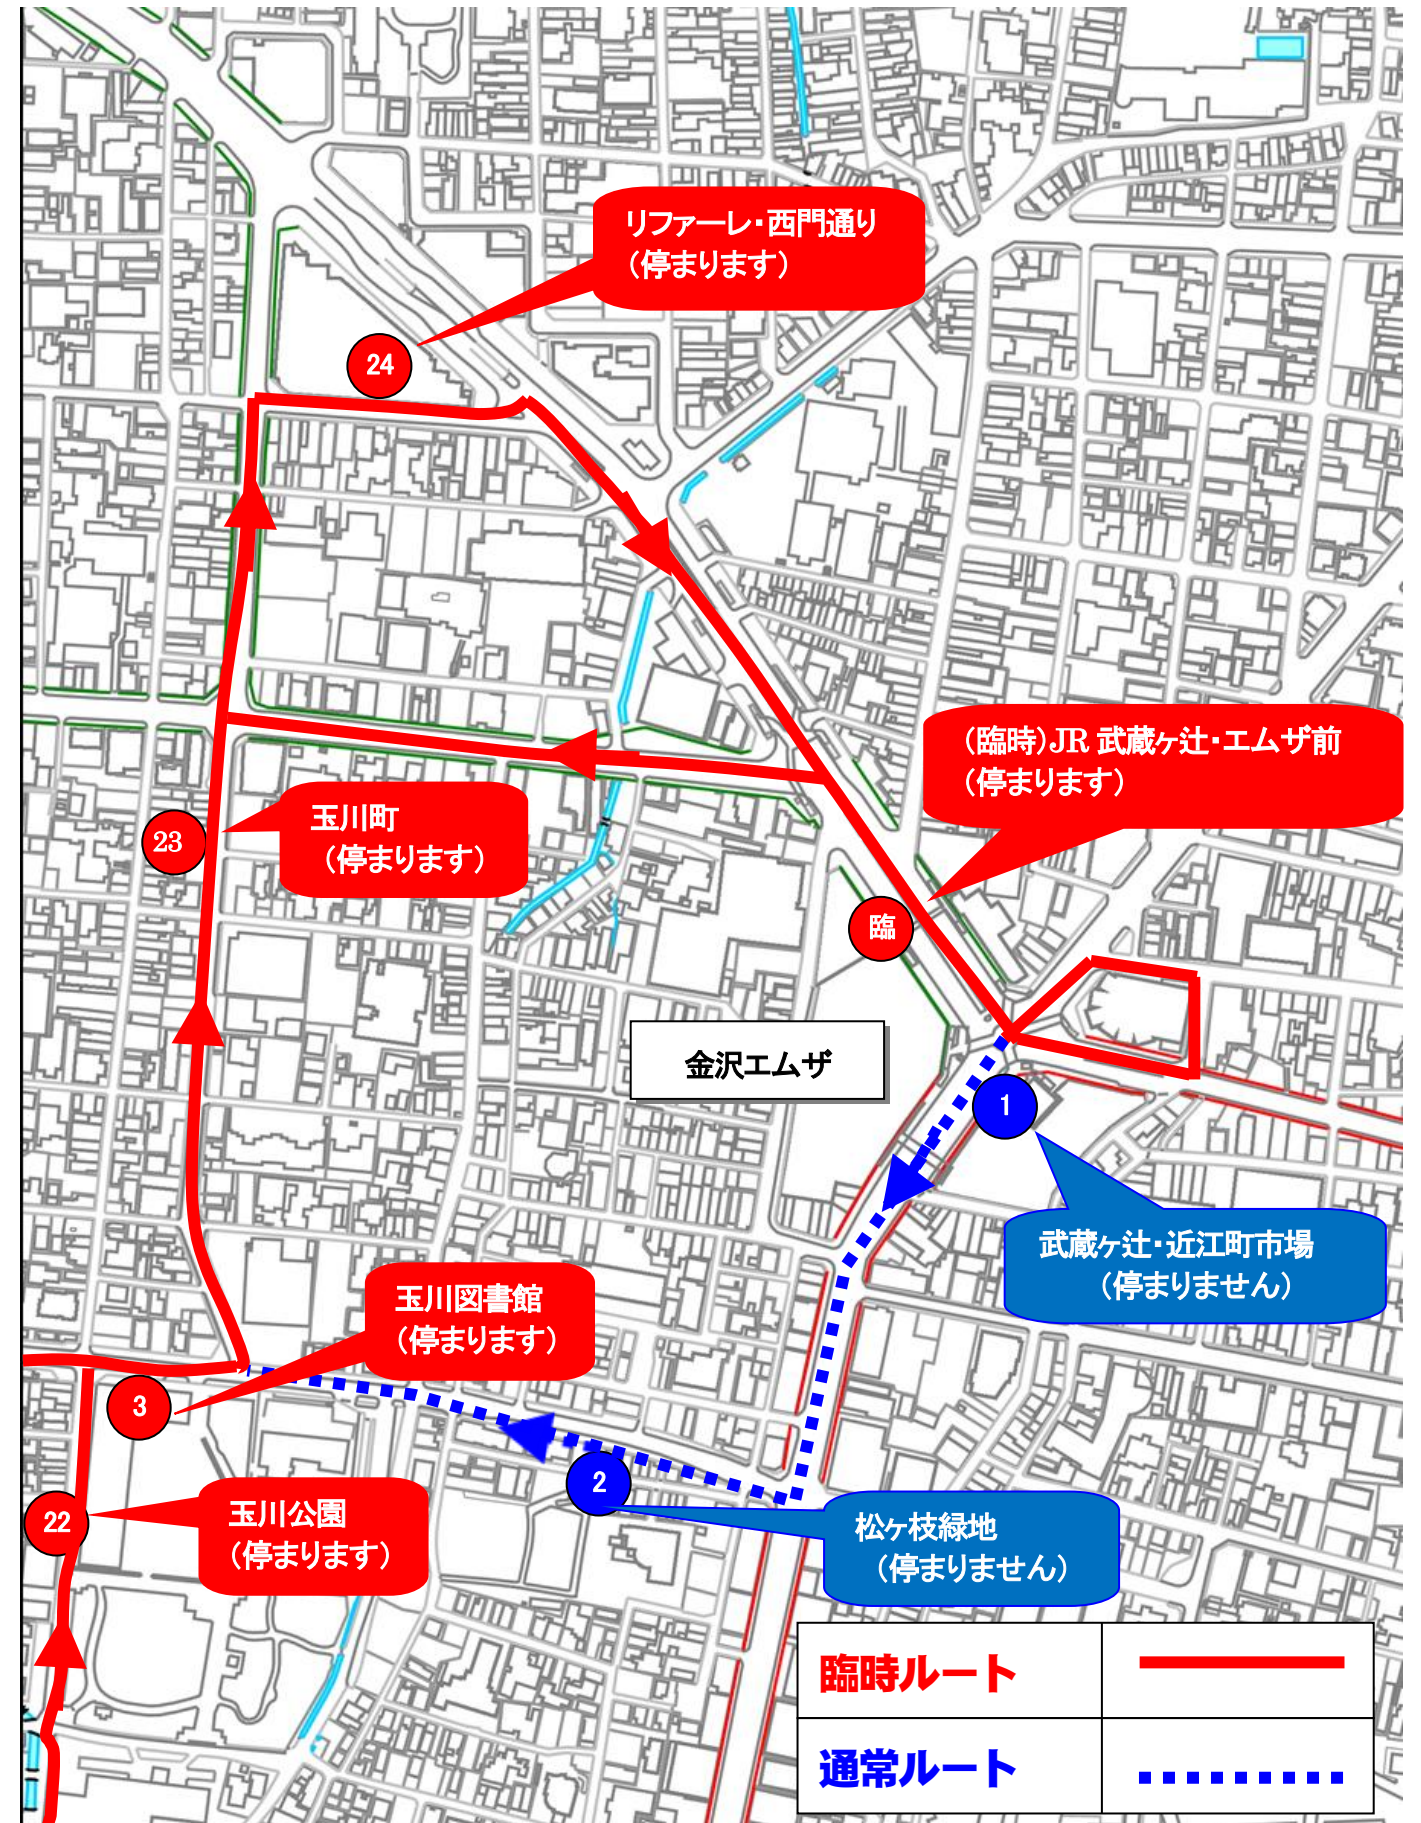

「金沢ゆめ街道 2024」の開催にともなう
 金沢ふらっとバス材木ルートの変更について（お知らせ）

期日：令和6年8月10日（土）

(1) 上記期日、① 武蔵ヶ辻・近江町市場発
 15時40分から最終便までルートを変更して運行します。

(2) 交通規制の間は、①武蔵ヶ辻・近江町市場は停車しません。

※ ①武蔵ヶ辻・近江町市場発 15時00分及び15時20分の便は、
 ②袋町を通過後、③大手町へ迂回します。

(1) 上記期日、①武蔵ヶ辻・近江町市場発

15時50分から 最終便 まで右図のとおりルートを変更して
運行します。

※ ①武蔵ヶ辻・近江町市場発 15時10分及び15時30分の便は、
臨時JR武蔵ヶ辻・エムザ前を通過後、③玉川図書館へ
迂回します。

(2) 臨時バス停を設置しますのでご利用ください。

(3) 道路事情等により、運行ダイヤが乱れることがありますので、
あらかじめご了承ください。

臨時バス停一覧

臨時バス停名	時間	備考
JR武蔵ヶ辻・ エムザ前	16:10~ 17:50	毎時10, 30, 50分

当日のバスの運行については、西日本ジェイアールバス金沢営業所(225-8004)まで
お問合せください。

「金沢ゆめ街道 2024」の開催にともなう
金沢ふらっとバス菊川ルートの変更について（お知らせ）

期日：令和6年8月10日（土）

- (1) 上記期日、①香林坊発 **15時20分から最終便まで**
ルートを変更して運行します。
- ※ ①香林坊発 15時20分及び15時40分の便は、
②21世紀美術館を通過後、臨時北鉄本多町へ迂回します。
- (2) 臨時バス停を設置しますのでご利用ください。
- (3) 道路事情等により、運行ダイヤが乱れることがありますので、
あらかじめご了承ください。

臨時バス停一覧

臨時バス停名	時間	備考
北鉄本多町	15:57 ～ 18:37	毎時17、37、57分 ※左記臨時バス停 18:17 及び 18:37 発の便は、 (臨時) 新竪町口止まりです。
新竪町口	16:06 ～ 18:40	毎時06、26、46分 ※左記臨時バス停 18:20 及び 18:40 着の便は、 (臨時) 新竪町口止まりです。

※ (臨時) 新竪町口にて、時間調整のため約6分間程度停車します。
当日のバスの運行については、北陸鉄道金沢営業所(237-8005)までお問合せください。