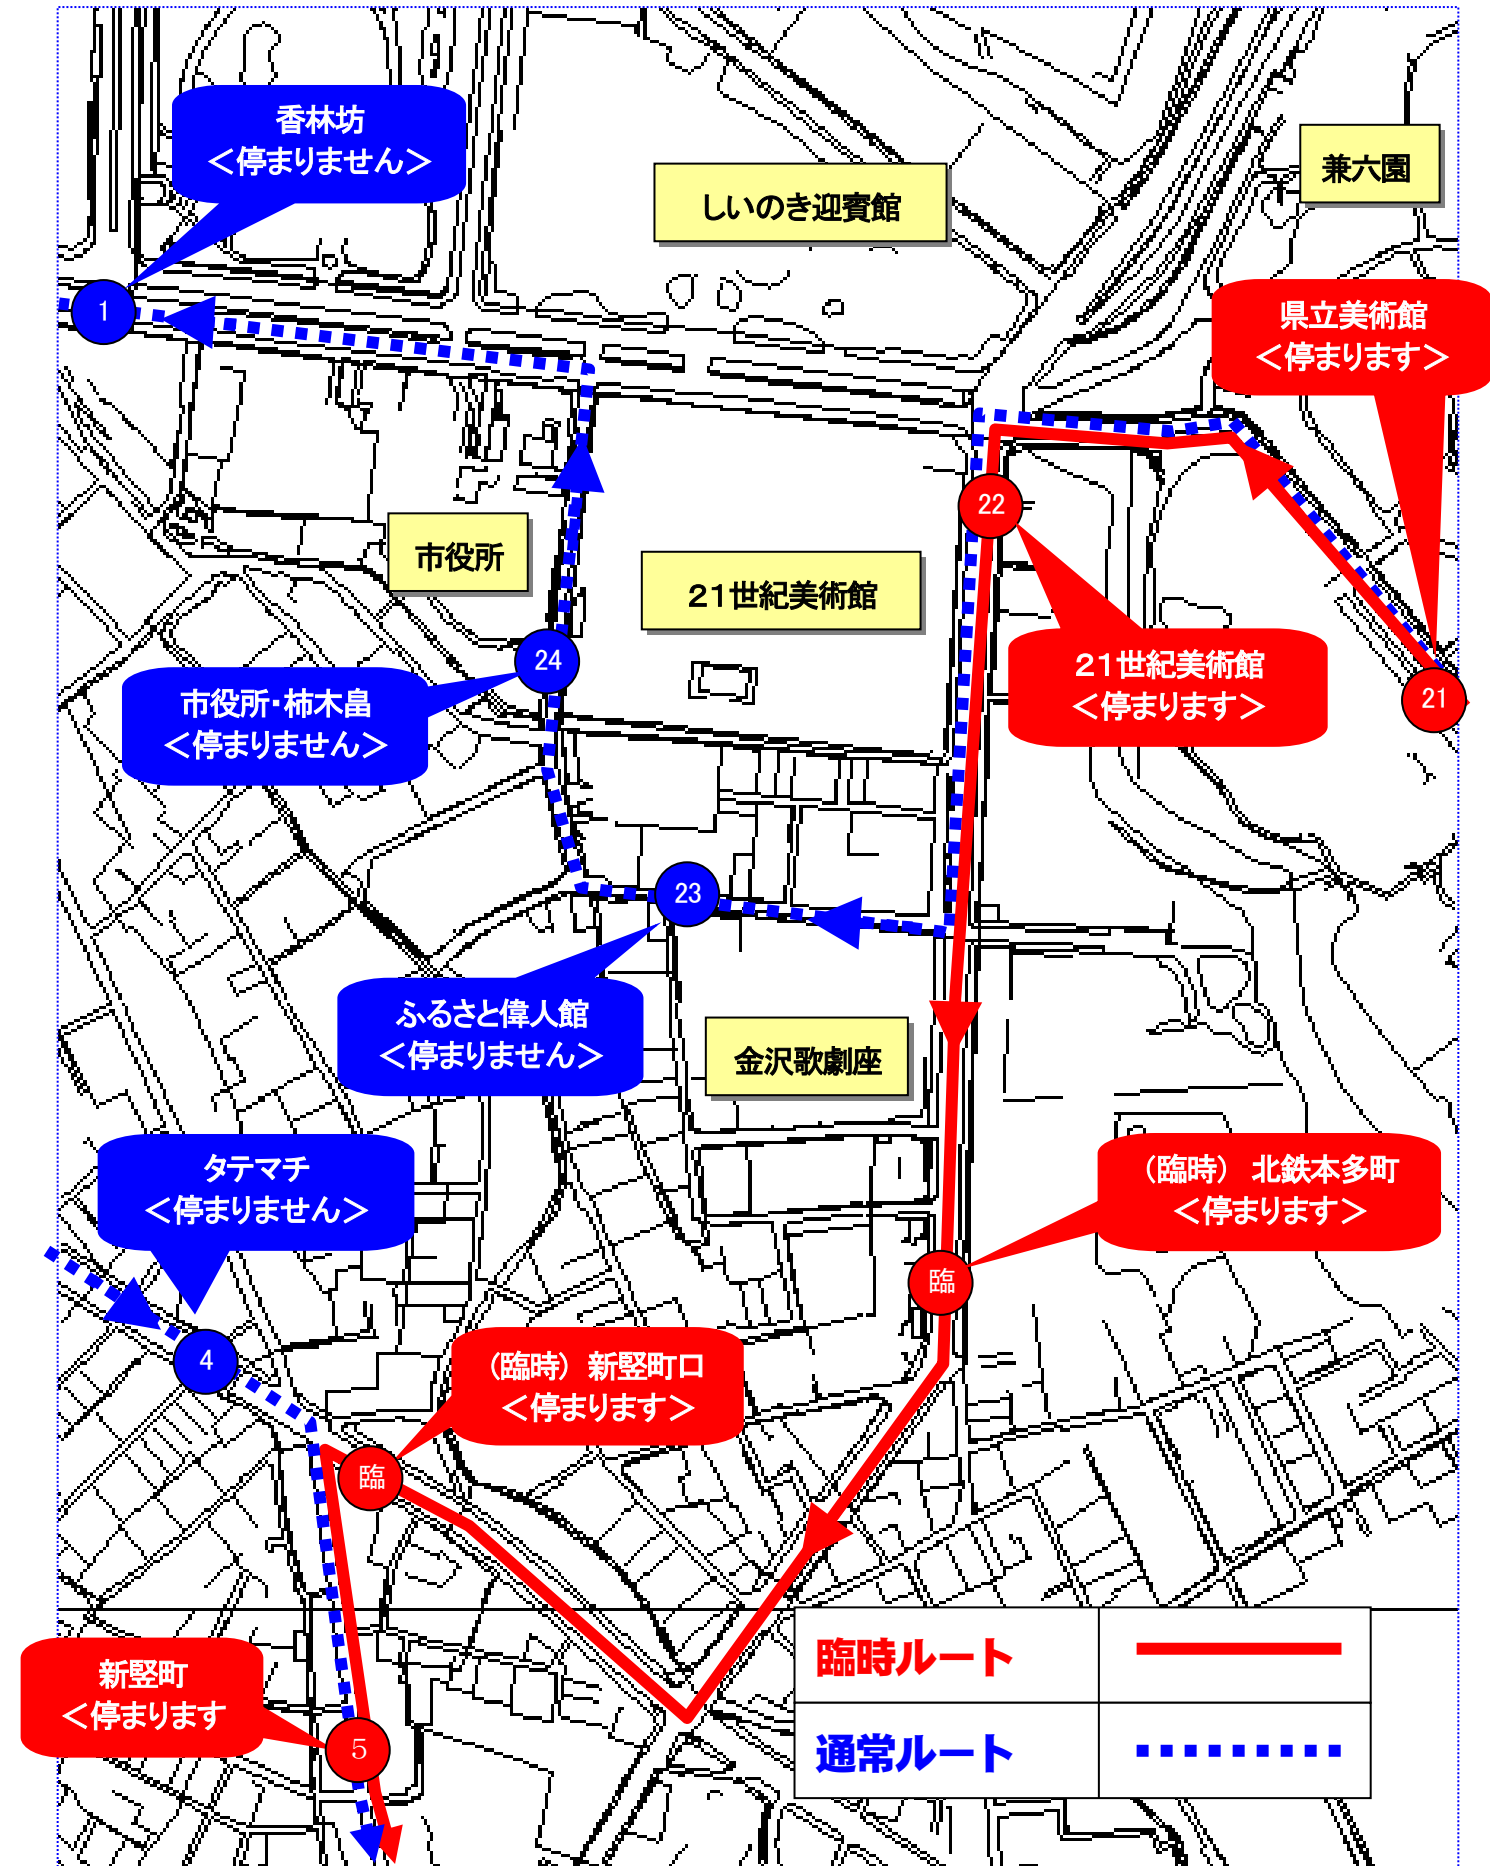

「金沢ゆめ街道 2024」の開催にともなう
 金沢ふらっとバス材木ルートの変更について（お知らせ）

期日：令和6年8月10日（土）

(1) 上記期日、① 武蔵ヶ辻・近江町市場発
 15時40分から最終便までルートを変更して運行します。

(2) 交通規制の間は、①武蔵ヶ辻・近江町市場は停車しません。

※ ①武蔵ヶ辻・近江町市場発 15時00分及び15時20分の便は、
 ②袋町を通過後、③大手町へ迂回します。

(1) 上記期日、①武蔵ヶ辻・近江町市場発

15時50分から 最終便 まで右図のとおりルートを変更して
運行します。

※ ①武蔵ヶ辻・近江町市場発 15時10分及び15時30分の便は、
臨時JR武蔵ヶ辻・エムザ前を通過後、③玉川図書館へ
迂回します。

(2) 臨時バス停を設置しますのでご利用ください。

(3) 道路事情等により、運行ダイヤが乱れることがありますので、
あらかじめご了承ください。

臨時バス停一覧

臨時バス停名	時間	備考
JR武蔵ヶ辻・ エムザ前	16:10~ 17:50	毎時10, 30, 50分

当日のバスの運行については、西日本ジェイアールバス金沢営業所(225-8004)まで
お問合せください。

「金沢ゆめ街道 2024」の開催にともなう
金沢ふらっとバス菊川ルートの変更について（お知らせ）

期日：令和6年8月10日（土）

- (1) 上記期日、①香林坊発 **15時20分から最終便まで**
ルートを変更して運行します。
- ※ ①香林坊発 15時20分及び15時40分の便は、
②21世紀美術館を通過後、臨時北鉄本多町へ迂回します。
- (2) 臨時バス停を設置しますのでご利用ください。
- (3) 道路事情等により、運行ダイヤが乱れることがありますので、
あらかじめご了承ください。

臨時バス停一覧

臨時バス停名	時間	備考
北鉄本多町	15:57 ～ 18:37	毎時17、37、57分 ※左記臨時バス停 18:17 及び 18:37 発の便は、 (臨時) 新竪町口止まりです。
新竪町口	16:06 ～ 18:40	毎時06、26、46分 ※左記臨時バス停 18:20 及び 18:40 着の便は、 (臨時) 新竪町口止まりです。

※ (臨時) 新竪町口にて、時間調整のため約6分間程度停車します。
当日のバスの運行については、北陸鉄道金沢営業所(237-8005)までお問合せください。