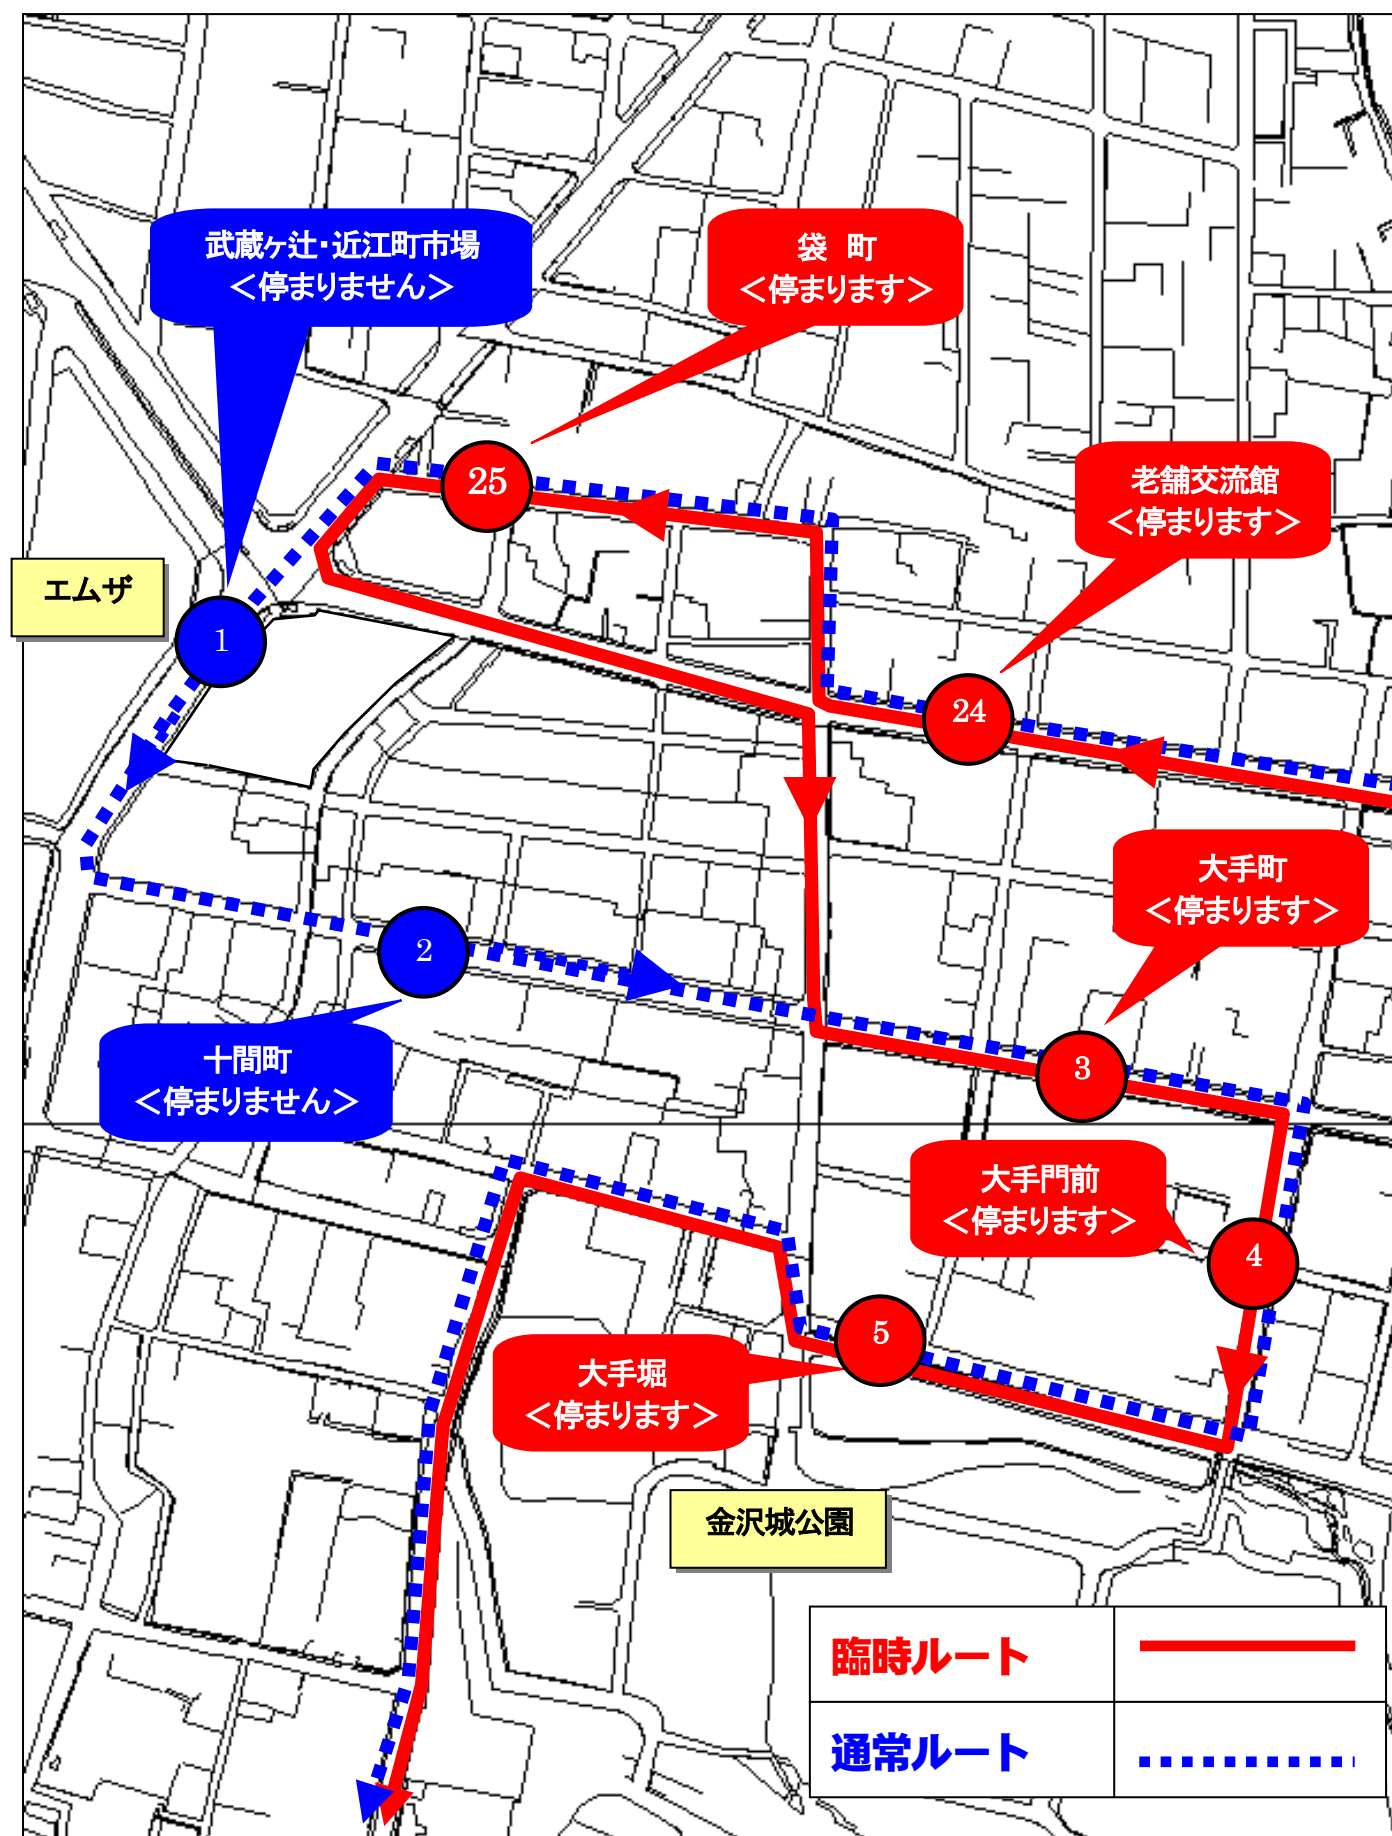

「金沢ゆめ街道 2024」の開催にともなう
金沢ふらっとバス材木ルートの変更について（お知らせ）

期日：令和6年8月10日（土）

(1) 上記期日、① 武蔵ヶ辻・近江町市場発
15時40分から最終便までルートを変更して運行します。

(2) 交通規制の間は、①武蔵ヶ辻・近江町市場は停車しません。

※ ①武蔵ヶ辻・近江町市場発 15時00分及び15時20分の便は、
②袋町を通過後、③大手町へ迂回します。

(3) 道路事情等により、運行ダイヤが乱れることがありますので、
あらかじめご了承ください。

臨時始発バス停一覧

バス停名	時間	備考
袋町	15:40~ 18:00	毎時00, 20, 40分

当日のバスの運行については、西日本ジェイアールバス金沢営業所
(225-8004)までお問合せください。