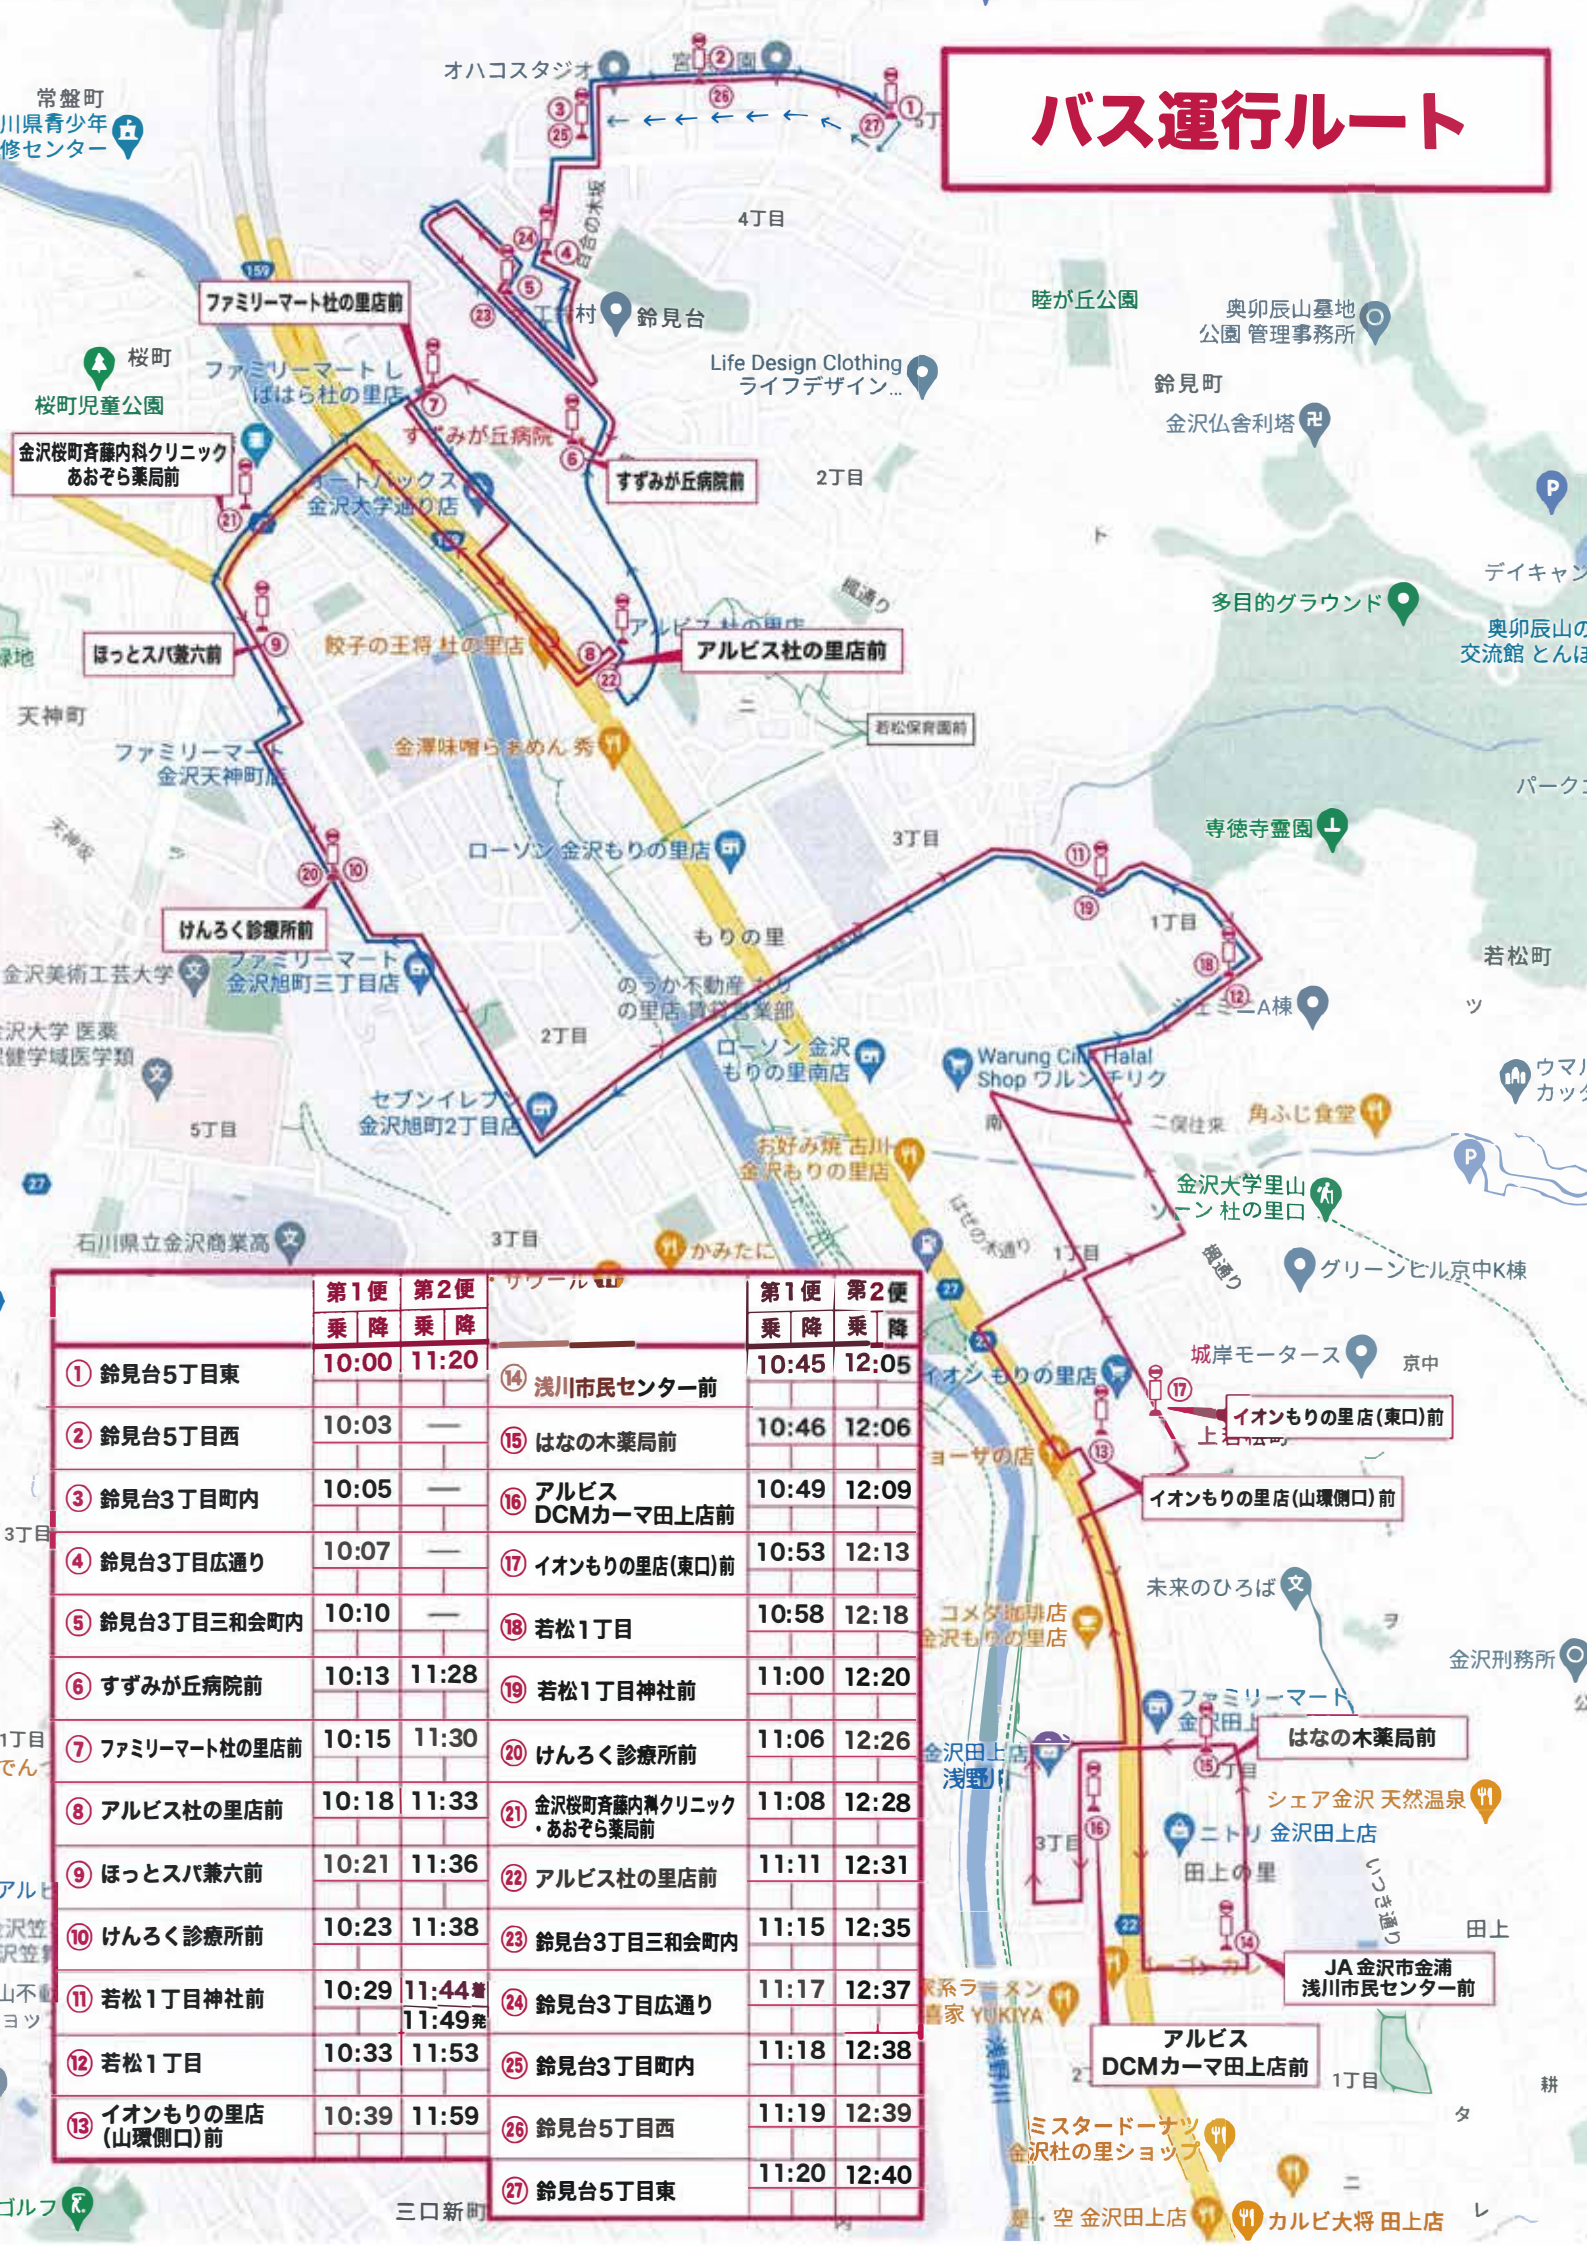

2024年
4月1日(月)より

地域の方で町内を走っています!

コミュニティバス

のってこ

写真:大和タクシー提供

本運行開始!!

地域で協力して
ふらっとバスのような
運行ができるように
がんばろう!

- ① 田上・杜の里校区地域で、地域運営バス(コミュニティバス)がいよいよ本運行となります。
- ② 金沢市の補助事業として実施され、地域内での買い物・通院などのための住民の足となるものです。
- ③ 地域内の町会・団体が参加する『バス運行委員会』によって、それぞれの町会・団体、その他地域内の商店・事業者等の支援を得て運行されます。
- ④ 若松町1丁目町会、鈴見台第三町会、鈴見三和会、鈴見台5丁目町会の地域に居住する住民が利用できます。(利用についての詳細は、下記事務局までお問い合わせください。)
- ⑤ 運行期間は本年4月より来年3月まで、運行日は週1回(水曜日)、1日2便運行されます。
- ⑥ バスルート・停留所・発車時刻については、別紙運行ルート図・時刻表をご覧ください。(道路状況や天候によって、ルート・時刻が変更になることがあります。)
- ⑦ バスの利用の際には、『利用登録証(パスポート)』の提示が必要です。登録証の記名者のみが利用できます(他者への譲渡・貸与はできません)。
- ⑧ 登録証(パスポート)の購入料金▼

① 1年間パスポートで (2024年4月~2025年3月)

- 1人：12,000円 ■ 小学生：6,000円
- 同一世帯で成人2人目からの購入の場合 1人：6,000円

② 半年間(前期)パスポートで (2024年4月~2024年9月)

- 1人：7,000円 ■ 小学生：3,500円
- 同一世帯で成人2人目からの購入の場合 1人：3,500円

③ 半年間(後期)パスポートで (2024年10月~2025年3月)

- 1人：7,000円 ■ 小学生：3,500円
- 同一世帯で成人2人目からの購入の場合 1人：3,500円

④ 1カ月間パスポートで

- 1人：1,200円 ■ 小学生：600円
- 同一世帯で成人2人目からの購入の場合 1人：600円

■ 障害者付添人(登録証を発行)：無料

■ 未就学児：無料

※利用登録証の譲渡・貸与は不可

※登録証は、居住地の各町会・団体に購入できます。詳細は、当該の各町会・団体または運行委員会までお問い合わせください。

田上・杜の里校区地域運営バス運行委員会 事務局 (Tel. 076-224-1275)

バス運行ルート

	第1便	第2便	サワール	第1便	第2便
	乗	降		乗	降
① 鈴見台5丁目東	10:00	11:20	⑭ 浅川市民センター前	10:45	12:05
② 鈴見台5丁目西	10:03	—	⑮ はなの木薬局前	10:46	12:06
③ 鈴見台3丁目町内	10:05	—	⑯ アルビス DCMカーマ田上店前	10:49	12:09
④ 鈴見台3丁目広通り	10:07	—	⑰ イオンもりの里店(東口)前	10:53	12:13
⑤ 鈴見台3丁目三和会町内	10:10	—	⑱ 若松1丁目	10:58	12:18
⑥ すずみが丘病院前	10:13	11:28	⑲ 若松1丁目神社前	11:00	12:20
⑦ ファミリーマートの里店前	10:15	11:30	⑳ けんろく診療所前	11:06	12:26
⑧ アルビス社の里店前	10:18	11:33	㉑ 金沢桜町齊藤内科クリニック・あおぞら薬局前	11:08	12:28
⑨ ほっとスバ兼六前	10:21	11:36	㉒ アルビス社の里店前	11:11	12:31
⑩ けんろく診療所前	10:23	11:38	㉓ 鈴見台3丁目三和会町内	11:15	12:35
⑪ 若松1丁目神社前	10:29	11:44乗 11:49発	㉔ 鈴見台3丁目広通り	11:17	12:37
⑫ 若松1丁目	10:33	11:53	㉕ 鈴見台3丁目町内	11:18	12:38
⑬ イオンもりの里店(山環側口)前	10:39	11:59	㉖ 鈴見台5丁目西	11:19	12:39
			㉗ 鈴見台5丁目東	11:20	12:40