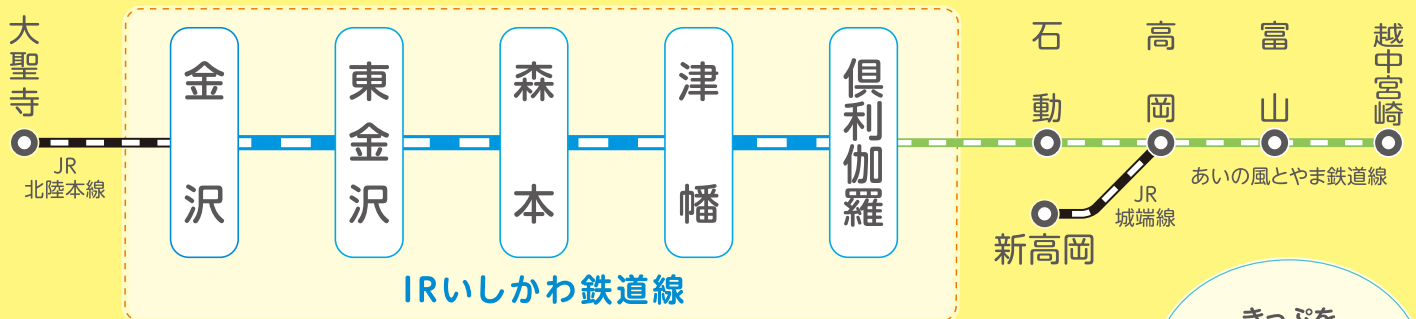

平成29年4月15日(土)

ICカード  
乗車券

イ コ カ  
**ICOCA**<sup>®</sup>

ご利用開始!

石川と富山が  
イ コ カ  
**ICOCA**で  
つながる

IRいしかわ鉄道  
オリジナルデザイン

イ コ カ  
**ICOCA**<sup>®</sup>

新発売!  
(4/15±より)

ご利用可能エリア: 大聖寺駅～越中宮崎駅・城端線 高岡駅～新高岡駅

イ コ カ  
**ICOCA**とは?

- ▶ きっぷとしてお使いいただけるICカード乗車券です。
- ▶ 電子マネーとして駅ナカ、街ナカのお買い物にもご利用いただけます。

ICOCAの  
定期券もあるよ!

きっぷを  
買わなくていいから  
小銭いらす!

**ICOCA**は、カンタンに買えてすぐにご利用OK! まずはうら面をチェック!

## ICOCA<sup>®</sup>で電車に乗ろう! バスケースに入れたままタッチするだけ!

- \*タッチされなかった場合、次回のご利用ができなくなります。
- \*他のICカード等と一緒にバスケースに入っている場合は、カード情報を自動改札機が読み取れないことがありますのでご注意ください。
- \*近畿圏のICOCA エリア等、他のエリアをまたがるご利用はできません。
- \*ICOCA エリア外の駅までご乗車される場合は、あらかじめ乗車駅で目的の駅までのきっぷをお買い求めください。
- \*JR七尾線などICOCA エリア外にまたがる定期券は従来の磁気定期券の発売となります。
- \*入場券としてはご利用になれません。
- \*新幹線はご利用になれません。

## ICOCA<sup>®</sup>をもっと使おう! 乗り物も、お買い物も。全国で、使えるシーンが拡大中!

ICOCA<sup>®</sup>は、iCマークのある全国の鉄道・バスなどでご利用いただけます。

以下のマークのある全国のコンビニや飲食店、飲料自動販売機、駐車場やタクシーでも使えます。

詳しくは IRいしかわ鉄道 [検索](#)