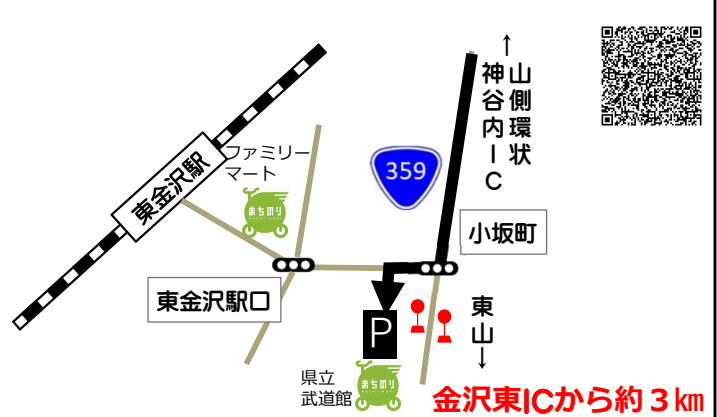

①東金沢駅西口パーク&ライト駐車場(110台)
金沢市三池栄町8

※終日入出庫可能

IRいしかわ 東金沢駅 ⇒ 金沢駅 / 160円

金沢駅まで3~4分!

②金沢市中央卸売市場(212台)
金沢市西念4丁目7-1

1日フリー乗車券利用可能エリア

北鉄バス 西念西 ⇒ 金沢駅 / 240円

武蔵ヶ辻・近江町市場、香林坊 / 260円

③石川県建設総合センター駐車場(84台)
金沢市弥生2-1-23

1日フリー乗車券利用可能エリア

北鉄バス 泉二丁目 ⇒ 香林坊、金沢駅 / 240円

④ハローワーク金沢第2駐車場(32台)
金沢市小坂町西52

北鉄バス 小坂 ⇒ 香林坊、金沢駅 / 300円

IRいしかわ 東金沢駅 ⇒ 金沢駅 / 160円

⑤花き市場駐車場(70台)
金沢市二口町二80-1

北鉄バス 中央市場口 ⇒ 武蔵ヶ辻・近江町市場、香林坊 / 260円

金沢西ICから約5km, 金沢東ICから約7km

⑥森本駅東口パーク&ライド(23台)
金沢市弥勒町イ10-26

IRいしかわ ※終日入出庫可能 森本駅 ⇒ 金沢駅 / 220円

金沢駅まで7~8分!

森本ICから約2km

⑦額住宅前駐車場(22台)
金沢市額新町1丁目1-3

北鉄バス 額住宅前 ⇒ 香林坊、金沢駅 / 430円

北陸鉄道線 額住宅前 ⇒ 野町駅 / 400円

⑧旧金沢美術工芸大学駐車場(40台)
金沢市小立野5-11-1

ふらっとバス 小立野下馬 ⇒ 香林坊 / 100円

森本ICから約7km

公共シェアサイクル「まちなり」
複数のサイクルポートのどこでも借りられて、どこでも返すことができる公共シェアサイクルサービスです。
ライムグリーンの電動アシスト自転車です。(最初の30分165円/回)

デジタル版バスの市内1日フリー乗車券「のりまっし金沢」

スマホで購入し、画面を提示することでチケットレス乗降が可能です。いつでも(時間)・どこでも(場所)キャッシュレスで人数分のチケットが購入できます。(おとな800円/こども400円)