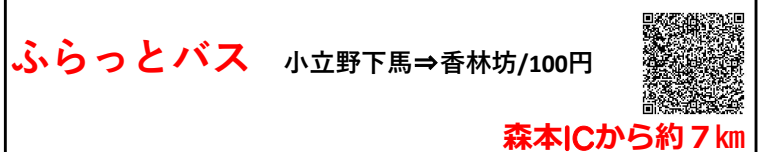

⑧旧金沢美術工芸大学駐車場(40台)
金沢市小立野5-11-1

ふらっとバス 小立野下馬 ⇒ 香林坊 / 100円

森本ICから約7km

公共シェアサイクル「まちなり」
複数のサイクルポートのどこでも借りられて、どこでも返すことができる公共シェアサイクルサービスです。
ライムグリーンの電動アシスト自転車です。(最初の30分165円/回)

デジタル版バスの市内1日フリー乗車券「のりまっし金沢」

スマホで購入し、画面を提示することでチケットレス乗降が可能です。いつでも(時間)・どこでも(場所)キャッシュレスで人数分のチケットが購入できます。(おとな800円/こども400円)