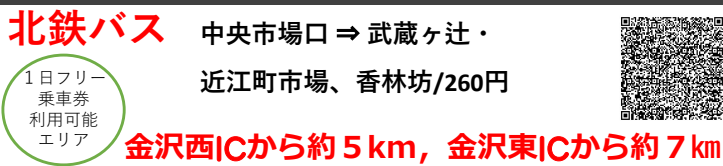

③石川県建設総合センター駐車場(84台)
金沢市弥生2-1-23

1日フリー乗車券利用可能エリア

北鉄バス 泉二丁目 ⇒ 香林坊、金沢駅 / 240円

④ハローワーク金沢第2駐車場(32台)
金沢市小坂町西52

北鉄バス 小坂 ⇒ 香林坊、金沢駅 / 300円

IRいしかわ 東金沢駅 ⇒ 金沢駅 / 160円

⑤花き市場駐車場(70台)
金沢市二口町二80-1

北鉄バス 中央市場口 ⇒ 武蔵ヶ辻・近江町市場、香林坊 / 260円