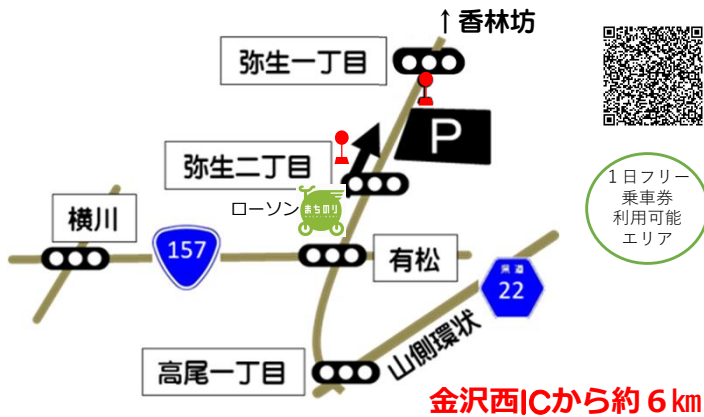

①東金沢駅西口パーク&ライト駐車場(110台)
金沢市三池栄町8

※終日入出庫可能

IRいしかわ 東金沢駅 ⇒ 金沢駅 / 160円

金沢駅まで3~4分!

②金沢市中央卸売市場(212台)
金沢市西念4丁目7-1

1日フリー乗車券利用可能エリア

北鉄バス 西念西 ⇒ 金沢駅 / 240円

武蔵ヶ辻・近江町市場、香林坊 / 260円

③石川県建設総合センター駐車場(84台)
金沢市弥生2-1-23

1日フリー乗車券利用可能エリア

北鉄バス 泉二丁目 ⇒ 香林坊、金沢駅 / 240円

④ハローワーク金沢第2駐車場(32台)
金沢市小坂町西52

北鉄バス 小坂 ⇒ 香林坊、金沢駅 / 300円

IRいしかわ 東金沢駅 ⇒ 金沢駅 / 160円

⑤花き市場駐車場(70台)
金沢市二口町二80-1

北鉄バス 中央市場口 ⇒ 武蔵ヶ辻・近江町市場、香林坊 / 260円

金沢西ICから約5km, 金沢東ICから約7km

⑥森本駅東口パーク&ライド(23台)
金沢市弥勒町イ10-26

IRいしかわ ※終日入出庫可能 森本駅 ⇒ 金沢駅 / 220円

金沢駅まで7~8分!

森本ICから約2km

⑦額住宅前駐車場(22台)
金沢市額新町1丁目1-3

北鉄バス 額住宅前 ⇒ 香林坊、金沢駅 / 430円

北陸鉄道線 額住宅前 ⇒ 野町駅 / 400円

⑧旧金沢美術工芸大学駐車場(40台)
金沢市小立野5-11-1

ふらっとバス 小立野下馬 ⇒ 香林坊 / 100円

森本ICから約7km

公共シェアサイクル「まちなり」
複数のサイクルポートのどこでも借りられて、どこでも返すことができる公共シェアサイクルサービスです。
ライムグリーンの電動アシスト自転車です。(最初の30分165円/回)

デジタル版バスの市内1日フリー乗車券「のりまっし金沢」

スマホで購入し、画面を提示することでチケットレス乗降が可能です。いつでも(時間)・どこでも(場所)キャッシュレスで人数分のチケットが購入できます。(おとな800円/こども400円)