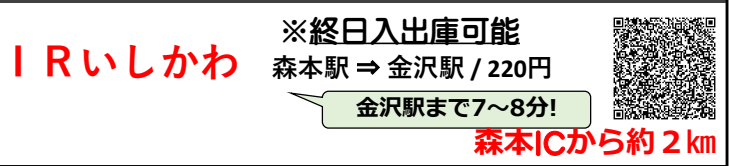

⑥森本駅東口パーク&ライド(23台)
金沢市弥勒町イ10-26

IRいしかわ ※終日入出庫可能 森本駅 ⇒ 金沢駅 / 220円

金沢駅まで7~8分!

森本ICから約2km