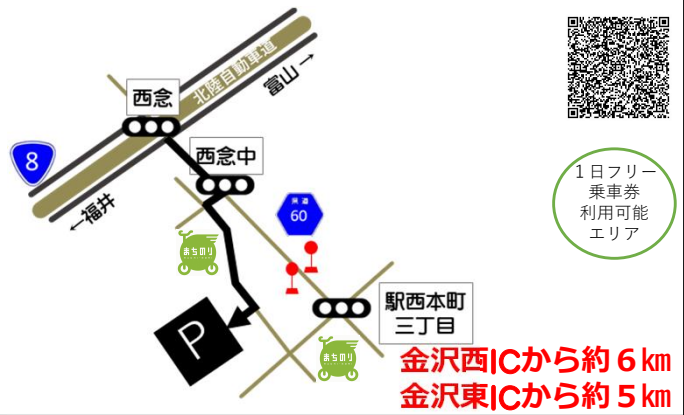

①東金沢駅西口パーク&ライト駐車場(110台)
金沢市三池栄町8

※終日入出庫可能

IRいしかわ 東金沢駅 ⇒ 金沢駅 / 160円

金沢駅まで3~4分!

②金沢市中央卸売市場(212台)
金沢市西念4丁目7-1

1日フリー乗車券利用可能エリア

北鉄バス 西念西 ⇒ 金沢駅 / 240円

武蔵ヶ辻・近江町市場、香林坊 / 260円

③石川県建設総合センター駐車場(84台)
金沢市弥生2-1-23

1日フリー乗車券利用可能エリア

北鉄バス 泉二丁目 ⇒ 香林坊、金沢駅 / 240円

④ハローワーク金沢第2駐車場(32台)
金沢市小坂町西52

北鉄バス 小坂 ⇒ 香林坊、金沢駅 / 300円

IRいしかわ 東金沢駅 ⇒ 金沢駅 / 160円

⑤花き市場駐車場(70台)
金沢市二口町二80-1

北鉄バス 中央市場口 ⇒ 武蔵ヶ辻・近江町市場、香林坊 / 260円

金沢西ICから約5km, 金沢東ICから約7km

⑥森本駅東口パーク&ライド(23台)
金沢市弥勒町イ10-26

IRいしかわ ※終日入出庫可能 森本駅 ⇒ 金沢駅 / 220円

金沢駅まで7~8分!

森本ICから約2km

⑦額住宅前駐車場(22台)
金沢市額新町1丁目1-3

北鉄バス 額住宅前 ⇒ 香林坊、金沢駅 / 430円

北陸鉄道線 額住宅前 ⇒ 野町駅 / 400円

⑧旧金沢美術工芸大学駐車場(40台)
金沢市小立野5-11-1

ふらっとバス 小立野下馬 ⇒ 香林坊 / 100円

森本ICから約7km

公共シェアサイクル「まちなり」
複数のサイクルポートのどこでも借りられて、どこでも返すことができる公共シェアサイクルサービスです。
ライムグリーンの電動アシスト自転車です。(最初の30分165円/回)

デジタル版バスの市内1日フリー乗車券「のりまっし金沢」

スマホで購入し、画面を提示することでチケットレス乗降が可能です。いつでも(時間)・どこでも(場所)キャッシュレスで人数分のチケットが購入できます。(おとな800円/こども400円)