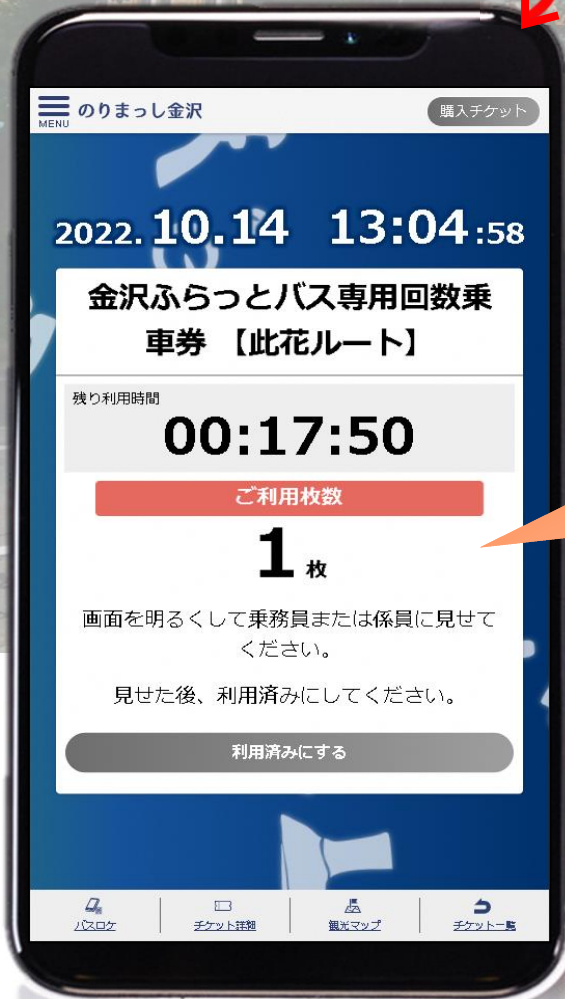

金沢 **ふらっと** バス 専用回数乗車券 がデジタル化します！

デジタル交通サービス
「のりまっし金沢※」から簡単購入！

紙の回数乗車券
(運用継続のため
継続利用可)

お得なデジタル回数乗車券

購入金額1,000円で100円券11枚綴り(1,100円相当)の
お得なチケットになっています。是非ご利用ください。

○チケット利用画面

チケット利用画面を乗務員に
提示して、スムーズ乗車！

●「のりまっし金沢」のご利用はこちらから

〔WEBアプリ版〕

<https://norimasshi.city.kanazawa.ishikawa.jp/>

〔スマホ用アプリ版〕

検索ワード：のりまっし金沢

Android端末

iOS端末 (iPhone)

※のりまっし金沢は、
金沢MaaSコンソーシアムで開発した
デジタル交通サービスです。

問合せ先