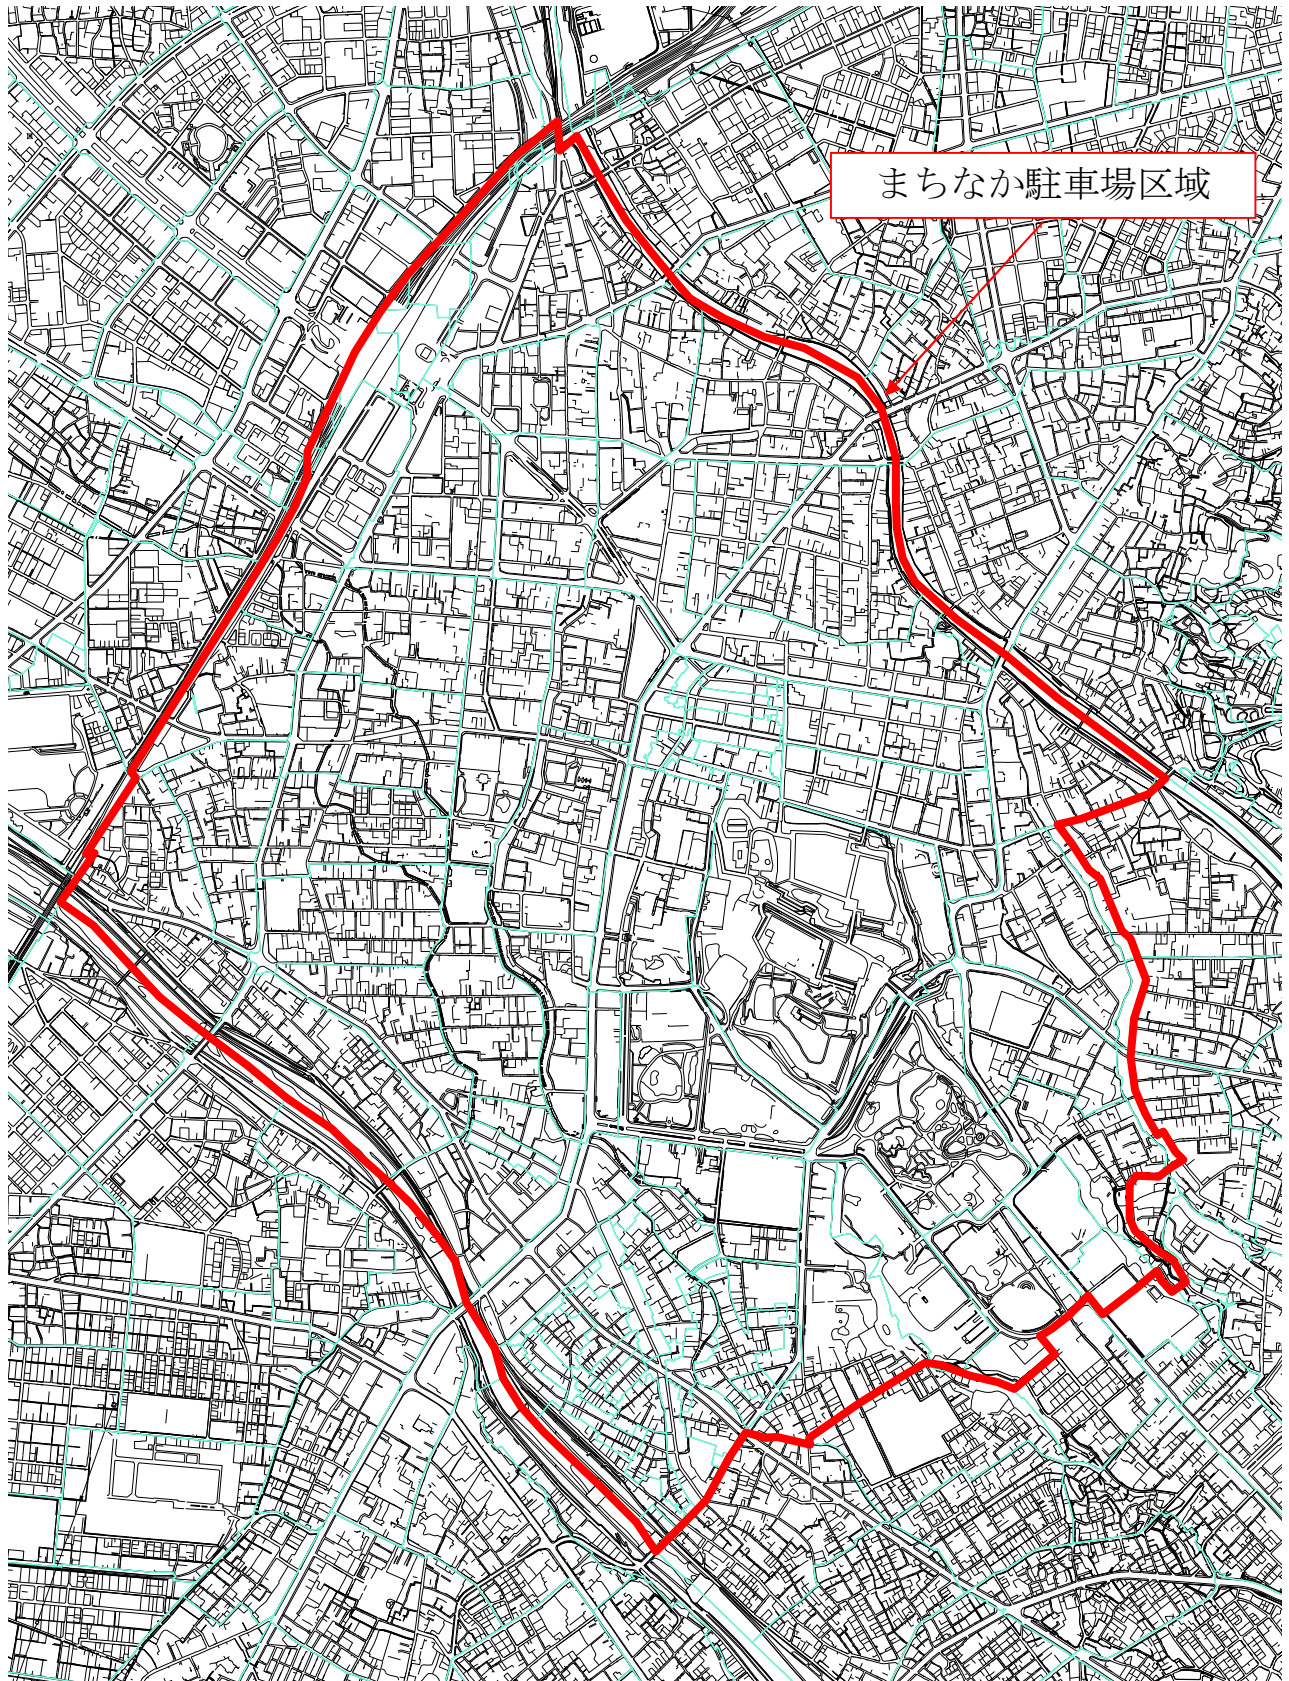

## まちなか駐車場区域

金沢市における駐車場の適正な配置に関する条例第7条第1項の規定にもとづき、下図に示す範囲を「まちなか駐車場区域」として指定する。

【区域面積】 まちなか駐車場区域 A = 479 ha