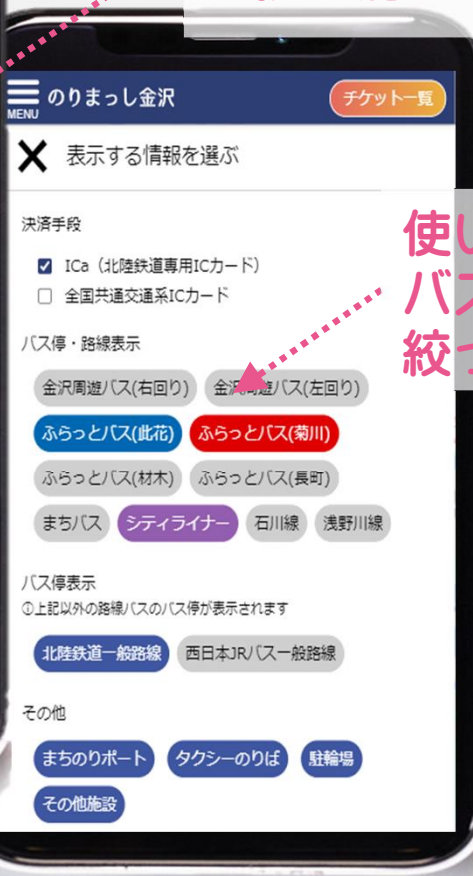

Kanazawa Central Traffic Guide and Map to Go on Your Phone!

# 金沢まちなか交通ガイド

KANAZAWA TRANSPORTATION MAP

路線バスも  
観光バスも  
シェアサイクルも  
鉄道も  
これひとつで!

地図を拡大して  
バス停を触ると、  
Googleマップや  
時刻表が見られる!

行きたい地域を  
選択可能!

使いたい  
バスや電車を  
絞って検索!

観光案内所も  
トイレ案内も

スマートフォンで簡単アクセス!

Scan the code with your  
Smartphone Camera!

[https://norimasshi.city.kanazawa.ishikawa.jp/machinaka/machi\\_map.html](https://norimasshi.city.kanazawa.ishikawa.jp/machinaka/machi_map.html)